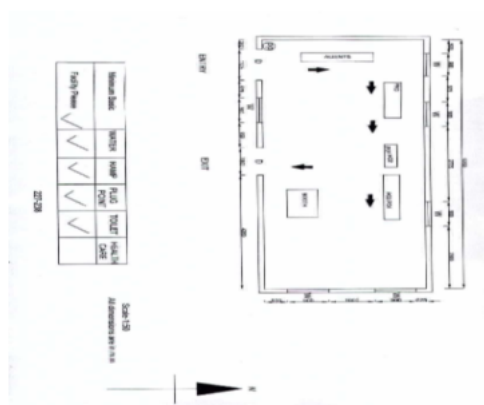

নির্বাচক নিবন্ধন আধিকারিকের স্বাক্ষর

Nazri Naksha

Google Map View

Polling Station Building Front View

Polling Station Front View

Cad View

Key MAP View

1 নাম : সেক সবেরাত আলি পিতার নাম: ইসমাইল খাঁন বাড়ির নং : n0001 বয়স : 66 লিঙ্গ : পুরুষ	WB/29/217/216359	ফটো উপলব্ধ	2 নাম : খেলাফত আলি মহম্মদ পিতার নাম: সবেরাত আলি বাড়ির নং : n0010 বয়স : 52 লিঙ্গ : পুরুষ	WB/29/217/216038	ফটো উপলব্ধ	3 নাম : সেরাফত আলি মহম্মদ পিতার নাম: সবেরাত আলি বাড়ির নং : n0010 বয়স : 54 লিঙ্গ : পুরুষ	WB/29/217/216130	ফটো উপলব্ধ
4 নাম : সুবরেনেশ নেশা বিবি স্বামীর নাম: সবেরাত আলি বাড়ির নং : n0010 বয়স : 72 লিঙ্গ : মহিলা	WB/29/217/216034	ফটো উপলব্ধ	5 নাম : সেক নিয়াজ আলি পিতার নাম: সেক সবেরাত আলি বাড়ির নং : n0001 বয়স : 38 লিঙ্গ : পুরুষ	YMD1303528	ফটো উপলব্ধ	6 নাম : বিলকিস বেগম স্বামীর নাম: সেক সবেরাত আলি বাড়ির নং : n0001 বয়স : 59 লিঙ্গ : মহিলা	WB/29/217/216358	ফটো উপলব্ধ
7 নাম : আয়সা বিবি স্বামীর নাম: আলিমুদ্দিন বাড়ির নং : n0035 বয়স : 70 লিঙ্গ : মহিলা	WB/29/217/216180	ফটো উপলব্ধ	8 নাম : আমিনা খাতুন(বেগম) স্বামীর নাম: সেক আব্দুল সালাম বাড়ির নং : n0023 বয়স : 38 লিঙ্গ : মহিলা	YMD1664267	ফটো উপলব্ধ	9 নাম : শুকতারা খাতুন (বিবি) স্বামীর নাম: সেক আব্দুল বারিক বাড়ির নং : n0023 বয়স : 37 লিঙ্গ : মহিলা	YMD1491711	ফটো উপলব্ধ
10 নাম : সেক আব্দুল বারিক পিতার নাম: সেক আব্দুল সামাদ বাড়ির নং : n0023 বয়স : 44 লিঙ্গ : পুরুষ	BLY2047322	ফটো উপলব্ধ	11 নাম : সোলেমা খাতুন স্বামীর নাম: সেক আবদুস সামাদ বাড়ির নং : n0023 বয়স : 72 লিঙ্গ : মহিলা	WB/29/217/216112	ফটো উপলব্ধ	12 নাম : রাজু খাঁন পিতার নাম: জালাল খাঁন বাড়ির নং : n0021 বয়স : 38 লিঙ্গ : পুরুষ	BLY2292399	ফটো উপলব্ধ
13 নাম : সাজু খাঁ পিতার নাম: জালাল খাঁ বাড়ির নং : n0021 বয়স : 30 লিঙ্গ : পুরুষ	YMD1851690	ফটো উপলব্ধ	14 নাম : ইদনবিবি স্বামীর নাম: জালাল খাঁ বাড়ির নং : n0021 বয়স : 54 লিঙ্গ : মহিলা	WB/29/217/216213	ফটো উপলব্ধ	15 নাম : জালাল খাঁ পিতার নাম: হামিদ খাঁ বাড়ির নং : n0021 বয়স : 60 লিঙ্গ : পুরুষ	WB/29/217/216036	ফটো উপলব্ধ
16 নাম : আসিয়াখাতুন স্বামীর নাম: হামিদ খাঁ বাড়ির নং : n0021 বয়স : 82 লিঙ্গ : মহিলা	WB/29/217/216069	ফটো উপলব্ধ	17 নাম : আনোয়ার মল্লিক পিতার নাম: সেক নুরমহম্মদ বাড়ির নং : n0019 বয়স : 58 লিঙ্গ : পুরুষ	BLY2047306	ফটো উপলব্ধ	18 নাম : সেক মতিউর রহমান পিতার নাম: সেক আমিনুর রহমান বাড়ির নং : n0025 বয়স : 51 লিঙ্গ : পুরুষ	YMD2253375	ফটো উপলব্ধ
19 নাম : রুপসানা খাতুন (বিবি) স্বামীর নাম: সেক মেইবুল আলি বাড়ির নং : n0035 বয়স : 37 লিঙ্গ : মহিলা	YMD1426790	ফটো উপলব্ধ	20 নাম : জাহেরা খাতুন (বিবি) স্বামীর নাম: সেক হাসেন আলি বাড়ির নং : n0035 বয়স : 33 লিঙ্গ : মহিলা	YMD1851625	ফটো উপলব্ধ	21 নাম : সেক হাসেন আলি পিতার নাম: সেক আলিমুদ্দিন বাড়ির নং : n0035 বয়স : 34 লিঙ্গ : পুরুষ	YMD1664382	ফটো উপলব্ধ
22 নাম : সেক নজরুল আলি পিতার নাম: সেক আলিমুদ্দিন বাড়ির নং : n0035 বয়স : 41 লিঙ্গ : পুরুষ	BLY2292423	ফটো উপলব্ধ	23 নাম : মাইবুর আলি পিতার নাম: আলিমুদ্দিন বাড়ির নং : n0035 বয়স : 45 লিঙ্গ : পুরুষ	BLY2047330	ফটো উপলব্ধ	24 নাম : জাবেদা বিবি স্বামীর নাম: সেক আলিমুদ্দিন বাড়ির নং : n0035 বয়স : 37 লিঙ্গ : মহিলা	YMD1771435	ফটো উপলব্ধ
25 নাম : বাসেদ আলি পিতার নাম: আলিমুদ্দিন বাড়ির নং : n0035 বয়স : 50 লিঙ্গ : পুরুষ	BLY1828805	ফটো উপলব্ধ	26 নাম : মহঃ সিকান্দার হোসেন পিতার নাম: মহঃ মোশারফ হোসেন বাড়ির নং : n0267 বয়স : 41 লিঙ্গ : পুরুষ	BLY2047231	ফটো উপলব্ধ	27 নাম : ছবি হেমরম স্বামীর নাম: মনা হেমরম বাড়ির নং : n0267 বয়স : 42 লিঙ্গ : মহিলা	BLY1959345	ফটো উপলব্ধ
28 নাম : ধীরেন্দ্র নাথ নায়েক পিতার নাম: সর্বেশ্বর নায়েক বাড়ির নং : n0267 বয়স : 62 লিঙ্গ : পুরুষ	WB/29/217/216295	ফটো উপলব্ধ	29 নাম : হাসিমুদ্দিন আহমেদ পিতার নাম: সামসুদ্দিন আহমেদ বাড়ির নং : n0267 বয়স : 64 লিঙ্গ : পুরুষ	WB/29/217/216364	ফটো উপলব্ধ	30 নাম : সারুখ খাঁ পিতার নাম: জামির খাঁ বাড়ির নং : n0002 বয়স : 31 লিঙ্গ : পুরুষ	YMD1872506	ফটো উপলব্ধ