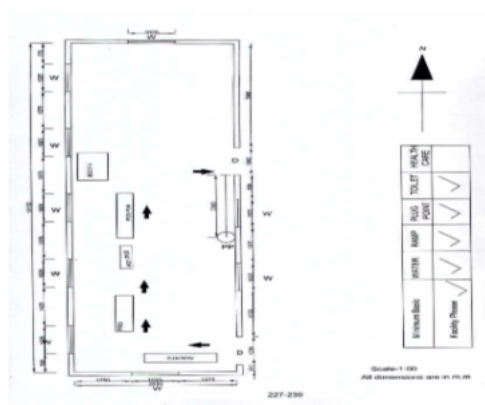

নির্বাচক নিবন্ধন আধিকারিকের স্বাক্ষর

Nazri Naksha

Google Map View

Polling Station Building Front View

Polling Station Front View

Cad View

Key MAP View

1 নাম : তনুশ্রী দাস (সামন্ত) স্বামীর নাম: পিন্টু কুমার সামন্ত বাড়ির নং : n0449 বয়স : 33 লিঙ্গ : মহিলা	YMD1771922 ফটো উপলব্ধ	2 নাম : খোকা সামন্ত পিতার নাম: গোপাল সামন্ত বাড়ির নং : n0460 বয়স : 38 লিঙ্গ : পুরুষ	BLY2343606 ফটো উপলব্ধ	3 নাম : কার্তিক সামন্ত পিতার নাম: বঙ্কিম সামন্ত বাড়ির নং : n0431 বয়স : 37 লিঙ্গ : পুরুষ	BLY2343648 ফটো উপলব্ধ
4 নাম : পিন্টু কুমার সামন্ত পিতার নাম: খগেন্দ্র নাথ সামন্ত বাড়ির নং : n0449 বয়স : 39 লিঙ্গ : পুরুষ	BLY2343572 ফটো উপলব্ধ	5 নাম : রঞ্জিত কুমার কর পিতার নাম: বিভূতী ভূষণ কর বাড়ির নং : n0129 বয়স : 40 লিঙ্গ : পুরুষ	BLY2343598 ফটো উপলব্ধ	6 নাম : রঘুনাথ মুনাইন পিতার নাম: নিতাই চাঁদ মুনাইন বাড়ির নং : n0227 বয়স : 38 লিঙ্গ : পুরুষ	BLY2343655 ফটো উপলব্ধ
7 নাম : বুটা জানা (মুনাইন) স্বামীর নাম: রতন মুনাইন বাড়ির নং : n0259 বয়স : 47 লিঙ্গ : মহিলা	BLY2343622 ফটো উপলব্ধ	8 নাম : রেখা সামন্ত স্বামীর নাম: শ্যামল কুমার সামন্ত বাড়ির নং : n0442 বয়স : 39 লিঙ্গ : মহিলা	BLY2343614 ফটো উপলব্ধ	9 নাম : আরতীরানী আহেরী স্বামীর নাম: শম্ভুনাথ আহেরী বাড়ির নং : n0059 বয়স : 71 লিঙ্গ : মহিলা	YMD2245645 ফটো উপলব্ধ
10 নাম : মহাদেব আহেরী পিতার নাম: শম্ভুনাথ আহেরী বাড়ির নং : n0059 বয়স : 39 লিঙ্গ : পুরুষ	YMD1427509 ফটো উপলব্ধ	11 নাম : পারুল রানী আহেরী স্বামীর নাম: মহাদেব আহেরী বাড়ির নং : n0059 বয়স : 34 লিঙ্গ : মহিলা	YMD1491869 ফটো উপলব্ধ	12 নাম : রেনুকা ওবা স্বামীর নাম: বিনোদ ওবা বাড়ির নং : n0021 বয়স : 76 লিঙ্গ : মহিলা	WB/29/217/219831 ফটো উপলব্ধ
13 নাম : উত্তম ওবা পিতার নাম: বিনোদ ওবা বাড়ির নং : n0021 বয়স : 60 লিঙ্গ : পুরুষ	WB/29/217/219198 ফটো উপলব্ধ	14 নাম : চপলা ওবা স্বামীর নাম: উত্তম ওবা বাড়ির নং : n0021 বয়স : 57 লিঙ্গ : মহিলা	WB/29/217/219833 ফটো উপলব্ধ	15 নাম : বিশুজিৎ ওবা পিতার নাম: উত্তম ওবা বাড়ির নং : n0021 বয়স : 37 লিঙ্গ : পুরুষ	YMD1427566 ফটো উপলব্ধ
16 নাম : অশোক ওবা পিতার নাম: বিনোদ ওবা বাড়ির নং : n0021 বয়স : 58 লিঙ্গ : পুরুষ	WB/29/217/219240 ফটো উপলব্ধ	17 নাম : সবিতা ওবা স্বামীর নাম: অশোক ওবা বাড়ির নং : n0021 বয়স : 55 লিঙ্গ : মহিলা	WB/29/217/219832 ফটো উপলব্ধ	18 নাম : নারায়ণ ওবা পিতার নাম: বিনোদ ওবা বাড়ির নং : n0021 বয়স : 56 লিঙ্গ : পুরুষ	WB/29/217/219767 ফটো উপলব্ধ
19 নাম : সুপ্রিয়া ওবা স্বামীর নাম: নারায়ণ ওবা বাড়ির নং : n0021 বয়স : 53 লিঙ্গ : মহিলা	WB/29/217/219834 ফটো উপলব্ধ	20 নাম : গুরুপদ ওবা পিতার নাম: বিনোদ ওবা বাড়ির নং : n0021 বয়স : 54 লিঙ্গ : পুরুষ	WB/29/217/219132 ফটো উপলব্ধ	21 নাম : সৃজাতা আদক ওবা স্বামীর নাম: বিশুজিৎ ওবা বাড়ির নং : n0021 বয়স : 36 লিঙ্গ : মহিলা	YMD1852128 ফটো উপলব্ধ
22 নাম : প্রসেনজিৎ ওবা পিতার নাম: অশোক ওবা বাড়ির নং : n0021 বয়স : 36 লিঙ্গ : পুরুষ	YMD1427517 ফটো উপলব্ধ	23 নাম : অর্জুন ওবা পিতার নাম: বিনোদ ওবা বাড়ির নং : n0022 বয়স : 62 লিঙ্গ : পুরুষ	WB/29/217/219011 ফটো উপলব্ধ	24 নাম : কবিতা ওবা স্বামীর নাম: অর্জুন ওবা বাড়ির নং : n0022 বয়স : 57 লিঙ্গ : মহিলা	WB/29/217/219601 ফটো উপলব্ধ
25 নাম : তাপস কুমার ওবা পিতার নাম: অর্জুন ওবা বাড়ির নং : n0022 বয়স : 37 লিঙ্গ : পুরুষ	YMD1427624 ফটো উপলব্ধ	26 নাম : মানস ওবা পিতার নাম: অর্জুন ওবা বাড়ির নং : n0022 বয়স : 35 লিঙ্গ : পুরুষ	YMD1427616 ফটো উপলব্ধ	27 নাম : লক্ষণ ওবা পিতার নাম: বিনোদ ওবা বাড়ির নং : n0022 বয়স : 58 লিঙ্গ : পুরুষ	WB/29/217/219042 ফটো উপলব্ধ
28 নাম : শিবানী ওবা স্বামীর নাম: লক্ষণ ওবা বাড়ির নং : n0022 বয়স : 51 লিঙ্গ : মহিলা	BLY0465104 ফটো উপলব্ধ	29 নাম : মন্দিরা ওবা পিতার নাম: লক্ষণ চন্দ্র ওবা বাড়ির নং : n0022 বয়স : 31 লিঙ্গ : মহিলা	YMD1851955 ফটো উপলব্ধ	30 নাম : নবকুমার ওবা পিতার নাম: নারায়ণ ওবা বাড়ির নং : n0021 বয়স : 28 লিঙ্গ : পুরুষ	YMD2035681 ফটো উপলব্ধ