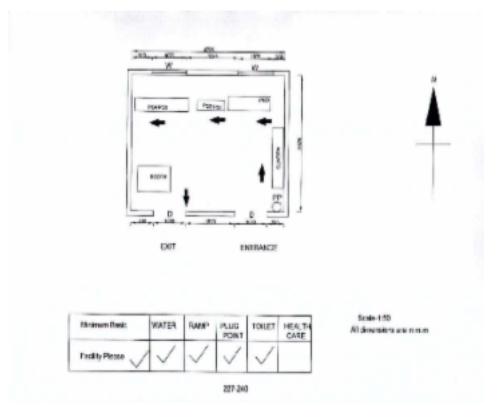

নির্বাচক নিবন্ধন আধিকারিকের স্বাক্ষর

Nazri Naksha

Google Map View

Polling Station Building Front View

Polling Station Front View

Cad View

Key MAP View

1	YMD2581825
নাম : সৈকত বিরুয়া পিতার নাম: জগমোহন বিরুয়া বাড়ির নং : এন0138 বয়স : 23 লিঙ্গ : পুরুষ	ফটো উপলব্ধ

2	YMD2657435
নাম : প্রিয়া বীরুয়া স্বামীর নাম: সৈকত বীরুয়া বাড়ির নং : এন0138 বয়স : 22 লিঙ্গ : মহিলা	ফটো উপলব্ধ

3	YMD2158426
নাম : পার্থ মাইতি পিতার নাম: প্রবীর মাইতি বাড়ির নং : এন0145 বয়স : 26 লিঙ্গ : পুরুষ	ফটো উপলব্ধ