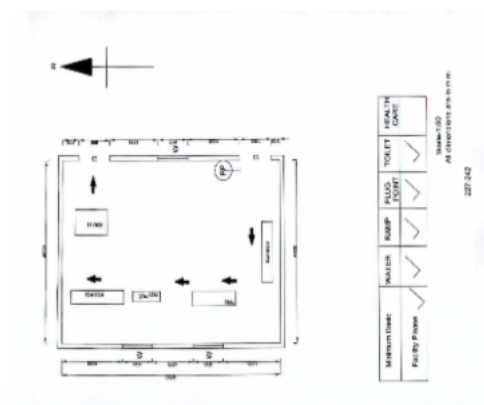

নির্বাচক নিবন্ধন আধিকারিকের স্বাক্ষর

Nazri Naksha

Google Map View

Polling Station Building Front View

Polling Station Front View

Cad View

Key MAP View

1 নাম : রামপদ আণ্ডয়ান পিতার নাম : রতন আণ্ডয়ান বাড়ির নং : n0001 বয়স : 62 লিঙ্গ : পুরুষ	WB/29/217/222016	ফটো উপলব্ধ	2 নাম : বার্ণারানী আণ্ডয়ান স্বামীর নাম : রামপদ আণ্ডয়ান বাড়ির নং : n0001 বয়স : 56 লিঙ্গ : মহিলা	WB/29/217/222246	ফটো উপলব্ধ	3 নাম : হেমন্ত আণ্ডয়ান পিতার নাম : রামপদ আণ্ডয়ান বাড়ির নং : n0001 বয়স : 37 লিঙ্গ : পুরুষ	YMD1076157	ফটো উপলব্ধ
4 নাম : শ্রীমন্ত আণ্ডয়ান পিতার নাম : রামপদ আণ্ডয়ান বাড়ির নং : n0001 বয়স : 34 লিঙ্গ : পুরুষ	YMD1665769	ফটো উপলব্ধ	5 নাম : বুল্লি হাজরা (আণ্ডয়ান) স্বামীর নাম : তপন আণ্ডয়ান বাড়ির নং : n0003 বয়স : 38 লিঙ্গ : মহিলা	YMD1428309	ফটো উপলব্ধ	6 নাম : তপনকুমার আণ্ডয়ান পিতার নাম : নারায়ন আণ্ডয়ান বাড়ির নং : n0003 বয়স : 50 লিঙ্গ : পুরুষ	WB/29/217/222461	ফটো উপলব্ধ
7 নাম : নমিতা আণ্ডয়ান স্বামীর নাম : নারায়ন আণ্ডয়ান বাড়ির নং : n0003 বয়স : 70 লিঙ্গ : মহিলা	WB/29/217/222247	ফটো উপলব্ধ	8 নাম : শ্রাবণী আণ্ডয়ান পিতার নাম : তপনকুমার আণ্ডয়ান বাড়ির নং : এন003 বয়স : 21 লিঙ্গ : মহিলা	YMD2762698	ফটো উপলব্ধ	9 নাম : জয়ন্তীরানী দত্ত স্বামীর নাম : চন্দন দত্ত বাড়ির নং : n0002 বয়স : 45 লিঙ্গ : মহিলা	BLY2049989	ফটো উপলব্ধ
10 নাম : বাদল চন্দ্র আণ্ডয়ান পিতার নাম : রতন আণ্ডয়ান বাড়ির নং : n0002 বয়স : 72 লিঙ্গ : পুরুষ	YMD2247047	ফটো উপলব্ধ	11 নাম : শ্রাবণী খাটুয়া(কর) স্বামীর নাম : কৃষ্ণ প্রসাদ কর বাড়ির নং : n0001 বয়স : 32 লিঙ্গ : মহিলা	YMD1772557	ফটো উপলব্ধ	12 নাম : কৃষ্ণপ্রসাদ কর পিতার নাম : নিমাইচাঁদ কর বাড়ির নং : n0001 বয়স : 41 লিঙ্গ : পুরুষ	BLY2048718	ফটো উপলব্ধ
13 নাম : দেবশ্রী অধিকারী আণ্ডয়ান স্বামীর নাম : শ্রীমন্ত আণ্ডয়ান বাড়ির নং : এন001 বয়স : 21 লিঙ্গ : মহিলা	YMD2766228	ফটো উপলব্ধ	14 নাম : কাজল আণ্ডয়ান স্বামীর নাম : বাদল আণ্ডয়ান বাড়ির নং : n0002 বয়স : 66 লিঙ্গ : মহিলা	YMD2706836	ফটো উপলব্ধ	15 নাম : রাজকুমার দত্ত পিতার নাম : চন্দন দত্ত বাড়ির নং : n0002 বয়স : 27 লিঙ্গ : পুরুষ	YMD2102986	ফটো উপলব্ধ
16 নাম : সঙ্গীতা সামন্ত(কর) স্বামীর নাম : গনেশ চন্দ্র কর বাড়ির নং : n0027 বয়স : 27 লিঙ্গ : মহিলা	YMD2103000	ফটো উপলব্ধ	17 নাম : কার্তিক চন্দ্র কর পিতার নাম : নিমাই চাঁদ কর বাড়ির নং : n0091 বয়স : 35 লিঙ্গ : পুরুষ	YMD1555358	ফটো উপলব্ধ	18 নাম : পূর্ণিমারানী কর স্বামীর নাম : নিমাই কর বাড়ির নং : n0030 বয়স : 62 লিঙ্গ : মহিলা	WB/29/217/222257	ফটো উপলব্ধ
19 নাম : রাসিবালা (রাসমনি) কর স্বামীর নাম : নারায়ন কর বাড়ির নং : n0030 বয়স : 64 লিঙ্গ : মহিলা	WB/29/217/222258	ফটো উপলব্ধ	20 নাম : নিমাইচাঁদ কর পিতার নাম : গোল্ডবিহারী কর বাড়ির নং : n0030 বয়স : 66 লিঙ্গ : পুরুষ	WB/29/217/222743	ফটো উপলব্ধ	21 নাম : গনেশ চন্দ্র কর পিতার নাম : মৃত্যুঞ্জয় কর বাড়ির নং : n0027 বয়স : 37 লিঙ্গ : পুরুষ	YMD1428937	ফটো উপলব্ধ
22 নাম : উমারানী কর স্বামীর নাম : মৃত্যুঞ্জয় কর বাড়ির নং : n0027 বয়স : 56 লিঙ্গ : মহিলা	WB/29/217/222444	ফটো উপলব্ধ	23 নাম : মৃত্যুঞ্জয় কর পিতার নাম : গোল্ডবিহারী কর বাড়ির নং : n0027 বয়স : 64 লিঙ্গ : পুরুষ	WB/29/217/222373	ফটো উপলব্ধ	24 নাম : রিক্তি খাটুয়া কর স্বামীর নাম : কার্তিক চন্দ্র কর বাড়ির নং : না বয়স : 24 লিঙ্গ : মহিলা	YMD2562361	ফটো উপলব্ধ
25 নাম : কার্তিক কিস্কু পিতার নাম : পরমেশ্বর কিস্কু বাড়ির নং : এন0093 বয়স : 23 লিঙ্গ : পুরুষ	YMD2580710	ফটো উপলব্ধ	26 নাম : সোমা কিস্কু পিতার নাম : গুরুপদ কিস্কু বাড়ির নং : না বয়স : 24 লিঙ্গ : মহিলা	YMD2562296	ফটো উপলব্ধ	27 নাম : গুরুপদ কিস্কু পিতার নাম : পিরুল্লাল কিস্কু বাড়ির নং : n0098 বয়স : 47 লিঙ্গ : পুরুষ	BLY1830660	ফটো উপলব্ধ
28 নাম : সর্বানী কিস্কু স্বামীর নাম : পরমেশ্বর কিস্কু বাড়ির নং : n0093 বয়স : 47 লিঙ্গ : মহিলা	BLY1830652	ফটো উপলব্ধ	29 নাম : পরমেশ্বর কিস্কু পিতার নাম : পিরুল্লাল কিস্কু বাড়ির নং : n0093 বয়স : 53 লিঙ্গ : পুরুষ	WB/29/217/222331	ফটো উপলব্ধ	30 নাম : বাসন্তী কিস্কু স্বামীর নাম : গুরুপদ কিস্কু বাড়ির নং : n0093 বয়স : 42 লিঙ্গ : মহিলা	BLY1959428	ফটো উপলব্ধ