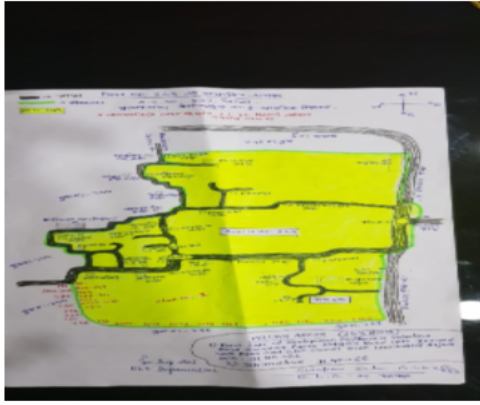

নির্বাচক নিবন্ধন আধিকারিকের স্বাক্ষর

Nazri Naksha

Google Map View

Polling Station Building Front View

Polling Station Front View

Cad View

Key MAP View

ভাগ নং, নাম : 1-প্রধানমন্ত্রী গ্রাম সড়ক যোজনা রাস্তা থেকে কাঁটাপুকুর প্রাথমিক বিদ্যালয়ের রাস্তার পূর্ব দিকে দে পাড়া এবং নাগ পাড়া পর্যন্ত এবং অর্জুনতলা সহ ৬ নং খালের ধার।