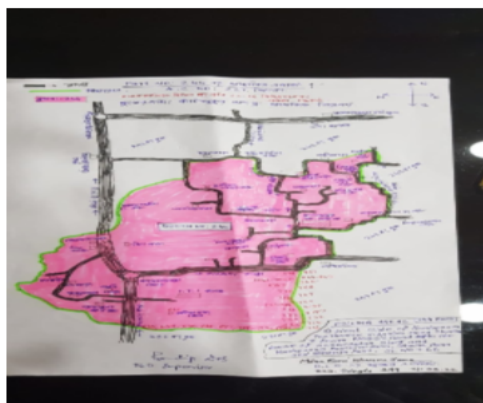

Nazri Naksha