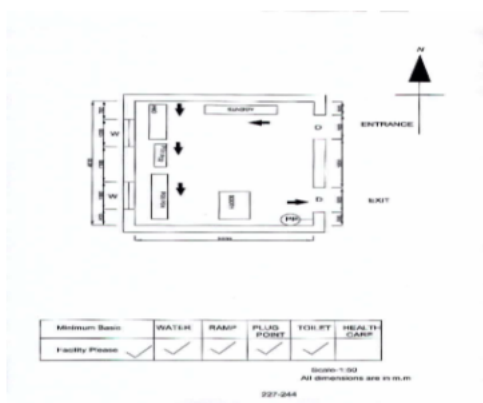

নির্বাচক নিবন্ধন আধিকারিকের স্বাক্ষর

Nazri Naksha

Google Map View

Polling Station Building Front View

Polling Station Front View

Cad View

Key MAP View

1	YMD1772664	নাম : চন্দ্রিমা দে (বেরা) স্বামীর নাম: অমল কুমার বেরা বাড়ির নং : n0200 বয়স : 31 লিঙ্গ : মহিলা	ফটো উপলব্ধ	2	YMD1853084	নাম : শ্রাবন্তী সিংহ (পাত্র) স্বামীর নাম: বিশ্বজিত পাত্র বাড়ির নং : n0090 বয়স : 31 লিঙ্গ : মহিলা	ফটো উপলব্ধ	3	YMD1772821	নাম : সন্তু ভঞ্জ পিতার নাম: অশোক ভঞ্জ বাড়ির নং : n0090 বয়স : 31 লিঙ্গ : পুরুষ	ফটো উপলব্ধ
4	BLY2293447	নাম : কাবেরী ভঞ্জ স্বামীর নাম: অশোক ভঞ্জ বাড়ির নং : n0090 বয়স : 55 লিঙ্গ : মহিলা	ফটো উপলব্ধ	5	BLY2293439	নাম : অশোক ভঞ্জ পিতার নাম: অনিল ভঞ্জ বাড়ির নং : n0090 বয়স : 61 লিঙ্গ : পুরুষ	ফটো উপলব্ধ	6	YMD1492198	নাম : বিশ্বজিৎ পাত্র পিতার নাম: বাদল পাত্র বাড়ির নং : n0090 বয়স : 38 লিঙ্গ : পুরুষ	ফটো উপলব্ধ
7	WB/29/217/225237	নাম : মীনা পাত্র স্বামীর নাম: বাদল পাত্র বাড়ির নং : n0090 বয়স : 62 লিঙ্গ : মহিলা	ফটো উপলব্ধ	8	BLY2344208	নাম : দিপালী কর (অট্ট) স্বামীর নাম: শচীন অট্ট বাড়ির নং : n0091 বয়স : 43 লিঙ্গ : মহিলা	ফটো উপলব্ধ	9	WB/29/217/225755	নাম : শচীন্দ্র অট্ট পিতার নাম: বিভূতি অট্ট বাড়ির নং : n0091 বয়স : 53 লিঙ্গ : পুরুষ	ফটো উপলব্ধ
10	WB/29/217/225025	নাম : স্নেহলতা অট্ট স্বামীর নাম: বিভূতি অট্ট বাড়ির নং : n0091 বয়স : 80 লিঙ্গ : মহিলা	ফটো উপলব্ধ	11	BLY1832591	নাম : দুলালচন্দ্র অট্ট পিতার নাম: নিবারন অট্ট বাড়ির নং : n0090 বয়স : 47 লিঙ্গ : পুরুষ	ফটো উপলব্ধ	12	YMD1772748	নাম : সুসীতা অট্ট স্বামীর নাম: শুকদেব অট্ট বাড়ির নং : n0090 বয়স : 31 লিঙ্গ : মহিলা	ফটো উপলব্ধ
13	BLY1832583	নাম : শুকদেব অট্ট পিতার নাম: নিবারন অট্ট বাড়ির নং : n0090 বয়স : 49 লিঙ্গ : পুরুষ	ফটো উপলব্ধ	14	WB/29/217/000331	নাম : বীণাপানী অট্ট স্বামীর নাম: সহদেব অট্ট বাড়ির নং : n0090 বয়স : 49 লিঙ্গ : মহিলা	ফটো উপলব্ধ	15	WB/29/217/225381	নাম : সহদেব অট্ট পিতার নাম: নিবারন অট্ট বাড়ির নং : n0090 বয়স : 51 লিঙ্গ : পুরুষ	ফটো উপলব্ধ
16	WB/29/217/225684	নাম : নারায়ন অট্ট পিতার নাম: নিবারন অট্ট বাড়ির নং : n0090 বয়স : 60 লিঙ্গ : পুরুষ	ফটো উপলব্ধ	17	WB/29/217/225682	নাম : শেফালি অট্ট স্বামীর নাম: নিবারন অট্ট বাড়ির নং : n0090 বয়স : 79 লিঙ্গ : মহিলা	ফটো উপলব্ধ	18	YMD1304534	নাম : দুর্গা নায়েক স্বামীর নাম: বসন্ত নায়েক বাড়ির নং : n0001 বয়স : 46 লিঙ্গ : মহিলা	ফটো উপলব্ধ
19	YMD1964535	নাম : অবনী অট্ট পিতার নাম: সহদেব অট্ট বাড়ির নং : n0090 বয়স : 30 লিঙ্গ : পুরুষ	ফটো উপলব্ধ	20	YMD1084862	নাম : স্বপন কুমার অট্ট পিতার নাম: শম্ভুনাথ অট্ট বাড়ির নং : n0118 বয়স : 39 লিঙ্গ : পুরুষ	ফটো উপলব্ধ	21	YMD1790708	নাম : মলয় অট্ট পিতার নাম: প্রভাস অট্ট বাড়ির নং : n0072 বয়স : 31 লিঙ্গ : পুরুষ	ফটো উপলব্ধ
22	WB/29/217/225520	নাম : পদ্মাবতী অট্ট স্বামীর নাম: প্রভাস অট্ট বাড়ির নং : n0072 বয়স : 57 লিঙ্গ : মহিলা	ফটো উপলব্ধ	23	WB/29/217/225519	নাম : প্রভাস অট্ট পিতার নাম: সুবোধ অট্ট বাড়ির নং : n0072 বয়স : 60 লিঙ্গ : পুরুষ	ফটো উপলব্ধ	24	UPM2433050	নাম : রুম্পা অধিকারী চক্রবর্তী স্বামীর নাম: মলয় চক্রবর্তী বাড়ির নং : এন0024 বয়স : 22 লিঙ্গ : মহিলা	ফটো উপলব্ধ
25	WB/29/217/225273	নাম : বর্ণালী অট্ট স্বামীর নাম: সলিল অট্ট বাড়ির নং : n0071 বয়স : 52 লিঙ্গ : মহিলা	ফটো উপলব্ধ	26	WB/29/217/225675	নাম : সলিল অট্ট পিতার নাম: হরিপদ অট্ট বাড়ির নং : n0071 বয়স : 61 লিঙ্গ : পুরুষ	ফটো উপলব্ধ	27	WB/29/217/225853	নাম : শেফালী অট্ট স্বামীর নাম: নগেন্দ্র অট্ট বাড়ির নং : n0069 বয়স : 77 লিঙ্গ : মহিলা	ফটো উপলব্ধ
28	YMD1429323	নাম : মীতা রানী অট্ট পিতার নাম: প্রভাত চন্দ্র অট্ট বাড়ির নং : n0067 বয়স : 36 লিঙ্গ : মহিলা	ফটো উপলব্ধ	29	YMD1429174	নাম : রীনা অট্ট স্বামীর নাম: রবীন্দ্র নাথ অট্ট বাড়ির নং : n0067 বয়স : 55 লিঙ্গ : মহিলা	ফটো উপলব্ধ	30	YMD1429182	নাম : রবীন্দ্র নাথ অট্ট পিতার নাম: সুবোধ চন্দ্র অট্ট বাড়ির নং : n0067 বয়স : 65 লিঙ্গ : পুরুষ	ফটো উপলব্ধ