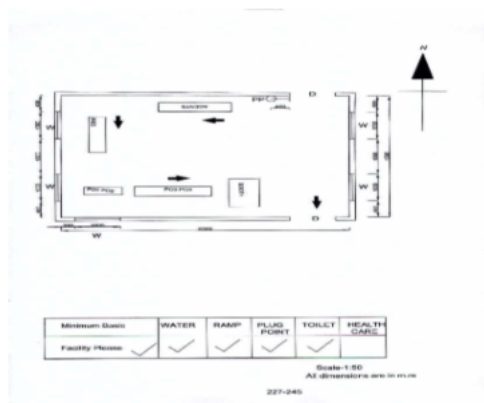

নির্বাচক নিবন্ধন আধিকারিকের স্বাক্ষর

Nazri Naksha

Google Map View

Polling Station Building Front View

Polling Station Front View

Cad View

Key MAP View

1 নাম : সুদীপ্তা ভূঞা দে স্বামীর নাম: গৌতম দে বাড়ির নং : না বয়স : 31 লিঙ্গ : মহিলা	YMD1918929 ফটো উপলব্ধ	2 নাম : বুল্টি বর পিতার নাম: দুলাল বর বাড়ির নং : n0003 বয়স : 39 লিঙ্গ : মহিলা	LBT2065076 ফটো উপলব্ধ	3 নাম : গণেশচন্দ্র অট্ট পিতার নাম: অশ্বিনী অট্ট বাড়ির নং : n0001 বয়স : 57 লিঙ্গ : পুরুষ	WB/29/217/228115 ফটো উপলব্ধ
4 নাম : রঞ্জিত অট্ট পিতার নাম: হরিপদ অট্ট বাড়ির নং : n0002 বয়স : 58 লিঙ্গ : পুরুষ	YMD1965094 ফটো উপলব্ধ	5 নাম : কাজল অট্ট স্বামীর নাম: রঞ্জিত অট্ট বাড়ির নং : n0002 বয়স : 51 লিঙ্গ : মহিলা	YMD1965102 ফটো উপলব্ধ	6 নাম : অনিমেষ্ অট্ট পিতার নাম: রঞ্জিত অট্ট বাড়ির নং : n0002 বয়স : 30 লিঙ্গ : পুরুষ	YMD1965110 ফটো উপলব্ধ
7 নাম : সুরজিত অট্ট পিতার নাম: তারাপদ অট্ট বাড়ির নং : n0003 বয়স : 41 লিঙ্গ : পুরুষ	BLY2051704 ফটো উপলব্ধ	8 নাম : ভবানী অট্ট স্বামীর নাম: তারাপদ অট্ট বাড়ির নং : n0003 বয়স : 59 লিঙ্গ : মহিলা	YMD2633725 ফটো উপলব্ধ	9 নাম : তারাপদ অট্ট পিতার নাম: ক্ষুদিরাম অট্ট বাড়ির নং : n0003 বয়স : 71 লিঙ্গ : পুরুষ	WB/29/217/228162 ফটো উপলব্ধ
10 নাম : বুদ্ধদেব অট্ট পিতার নাম: সঞ্জিত কুমার অট্ট বাড়ির নং : n0002 বয়স : 32 লিঙ্গ : পুরুষ	YMD1666577 ফটো উপলব্ধ	11 নাম : অপর্ণাঙ্গী অট্ট স্বামীর নাম: সঞ্জিত অট্ট বাড়ির নং : n0002 বয়স : 52 লিঙ্গ : মহিলা	WB/29/217/228080 ফটো উপলব্ধ	12 নাম : সোমনাথ অট্ট পিতার নাম: বিশ্বজিত অট্ট বাড়ির নং : n0002 বয়স : 32 লিঙ্গ : পুরুষ	YMD1773134 ফটো উপলব্ধ
13 নাম : কল্যাণী অট্ট স্বামীর নাম: বিশ্বজিত অট্ট বাড়ির নং : n0002 বয়স : 50 লিঙ্গ : মহিলা	WB/29/217/228079 ফটো উপলব্ধ	14 নাম : বিশ্বজিত অট্ট পিতার নাম: হরিপদ অট্ট বাড়ির নং : n0002 বয়স : 54 লিঙ্গ : পুরুষ	WB/29/217/228098 ফটো উপলব্ধ	15 নাম : সঞ্জিতকুমার অট্ট পিতার নাম: হরিপদ অট্ট বাড়ির নং : n0002 বয়স : 57 লিঙ্গ : পুরুষ	WB/29/217/228358 ফটো উপলব্ধ
16 নাম : সৌমেন অট্ট পিতার নাম: গণেশ অট্ট বাড়ির নং : n0001 বয়স : 34 লিঙ্গ : পুরুষ	YMD1492628 ফটো উপলব্ধ	17 নাম : রেখারানী অট্ট স্বামীর নাম: গণেশ অট্ট বাড়ির নং : n0001 বয়স : 51 লিঙ্গ : মহিলা	YMD2234482 ফটো উপলব্ধ	18 নাম : শুভঙ্কর অট্ট পিতার নাম: সঞ্জিত অট্ট বাড়ির নং : n0002 বয়স : 31 লিঙ্গ : পুরুষ	YMD1964972 ফটো উপলব্ধ
19 নাম : স্মিতিরেখা সী অট্ট স্বামীর নাম: সোমনাথ অট্ট বাড়ির নং : এন0002 বয়স : 30 লিঙ্গ : মহিলা	YMD1795970 ফটো উপলব্ধ	20 নাম : পদ্মা অট্ট মাইতি স্বামীর নাম: অজিত কুমার মাইতি বাড়ির নং : n0049 বয়স : 71 লিঙ্গ : মহিলা	YMD2642338 ফটো উপলব্ধ	21 নাম : সঙ্গীতা মাইতি স্বামীর নাম: অভিষেক মাইতি বাড়ির নং : এন0049 বয়স : 43 লিঙ্গ : মহিলা	YMD1429687 ফটো উপলব্ধ
22 নাম : অভিষেক মাইতি পিতার নাম: অজিত কুমার মাইতি বাড়ির নং : n0049 বয়স : 45 লিঙ্গ : পুরুষ	BLY2051407 ফটো উপলব্ধ	23 নাম : মঞ্জুরানী কুলভী পিতার নাম: পরিতোষ কুলভী বাড়ির নং : n0112 বয়স : 59 লিঙ্গ : মহিলা	WB/29/217/228327 ফটো উপলব্ধ	24 নাম : অরিজিত কুলভী পিতার নাম: শংকর কুলভী বাড়ির নং : n0112 বয়স : 33 লিঙ্গ : পুরুষ	YMD1666585 ফটো উপলব্ধ
25 নাম : অর্ধেন্দু কুলভী পিতার নাম: শংকর কুলভী বাড়ির নং : n0112 বয়স : 34 লিঙ্গ : পুরুষ	YMD1492594 ফটো উপলব্ধ	26 নাম : বাসন্তীরানী কুলভী স্বামীর নাম: শংকর কুলভী বাড়ির নং : n0112 বয়স : 51 লিঙ্গ : মহিলা	WB/29/217/228325 ফটো উপলব্ধ	27 নাম : শংকর কুলভী পিতার নাম: পরিতোষ কুলভী বাড়ির নং : n0112 বয়স : 62 লিঙ্গ : পুরুষ	WB/29/217/228331 ফটো উপলব্ধ
28 নাম : শুভজিত কুলভী পিতার নাম: দিবাকর কুলভী বাড়ির নং : n0004 বয়স : 30 লিঙ্গ : পুরুষ	YMD1853241 ফটো উপলব্ধ	29 নাম : রমারানী কুলভী স্বামীর নাম: দিবাকর কুলভী বাড়ির নং : n0004 বয়স : 51 লিঙ্গ : মহিলা	WB/29/217/228326 ফটো উপলব্ধ	30 নাম : দিবাকর কুলভী পিতার নাম: পরিতোষ কুলভী বাড়ির নং : n0004 বয়স : 56 লিঙ্গ : পুরুষ	YMD2234532 ফটো উপলব্ধ