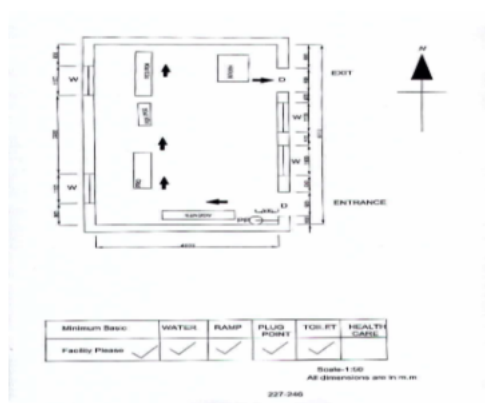

নির্বাচক নিবন্ধন আধিকারিকের স্বাক্ষর

Nazri Naksha

Google Map View

Polling Station Building Front View

Polling Station Front View

Cad View

Key MAP View

1 নাম : পুতুল আদিত্য স্বামীর নাম: পরান কুমার আদিত্য বাড়ির নং : n0013 বয়স : 36 লিঙ্গ : মহিলা	BLY2344455 ফটো উপলব্ধ	2 নাম : জয়ন্তী রানী আদিত্য স্বামীর নাম: দিলীপ আদিত্য বাড়ির নং : n0007 বয়স : 46 লিঙ্গ : মহিলা	BLY1834159 ফটো উপলব্ধ	3 নাম : পম্পা ধাড়া আদিত্য স্বামীর নাম: অনুপম আদিত্য বাড়ির নং : এন001 বয়স : 26 লিঙ্গ : মহিলা	YMD2545846 ফটো উপলব্ধ
4 নাম : যীশু আদিত্য পিতার নাম: গণেশ আদিত্য বাড়ির নং : না বয়স : 24 লিঙ্গ : পুরুষ	YMD2546000 ফটো উপলব্ধ	5 নাম : দীপায়ন্তী আদিত্য পিতার নাম: দিলীপ আদিত্য বাড়ির নং : না বয়স : 24 লিঙ্গ : মহিলা	YMD2546026 ফটো উপলব্ধ	6 নাম : সোনামনি হুই আদিত্য স্বামীর নাম: মানিক আদিত্য বাড়ির নং : এন0011 বয়স : 26 লিঙ্গ : মহিলা	YMD2545887 ফটো উপলব্ধ
7 নাম : অচিন্ত আদিত্য পিতার নাম: অশোক আদিত্য বাড়ির নং : n0005 বয়স : 29 লিঙ্গ : পুরুষ	YMD1965359 ফটো উপলব্ধ	8 নাম : মোমিতা ভূঞা (আদিত্য) স্বামীর নাম: সুতনু কুমার আদিত্য বাড়ির নং : n0008 বয়স : 29 লিঙ্গ : মহিলা	YMD1965375 ফটো উপলব্ধ	9 নাম : অমিয় আদিত্য পিতার নাম: আশীষ আদিত্য বাড়ির নং : n0004 বয়স : 29 লিঙ্গ : পুরুষ	YMD1965391 ফটো উপলব্ধ
10 নাম : সুমন্ত আদিত্য পিতার নাম: কেনারাম আদিত্য বাড়ির নং : n0013 বয়স : 29 লিঙ্গ : পুরুষ	YMD1965458 ফটো উপলব্ধ	11 নাম : পল্লব আদিত্য পিতার নাম: নারায়ন আদিত্য বাড়ির নং : n0020 বয়স : 29 লিঙ্গ : পুরুষ	YMD1965474 ফটো উপলব্ধ	12 নাম : সমীর আদিত্য পিতার নাম: বাদল আদিত্য বাড়ির নং : n0013 বয়স : 29 লিঙ্গ : পুরুষ	YMD1965482 ফটো উপলব্ধ
13 নাম : মনিকা দে (আদিত্য) স্বামীর নাম: মানস কুমার আদিত্য বাড়ির নং : n0019 বয়স : 35 লিঙ্গ : মহিলা	YMD1965516 ফটো উপলব্ধ	14 নাম : দীপায়ন্তী ভট্টাচার্য (আদিত্য) স্বামীর নাম: সুদীপ আদিত্য বাড়ির নং : n0009 বয়স : 35 লিঙ্গ : মহিলা	YMD1965623 ফটো উপলব্ধ	15 নাম : খুকুরাণী আদিত্য স্বামীর নাম: নন্দলাল আদিত্য বাড়ির নং : n0001 বয়স : 57 লিঙ্গ : মহিলা	WB/29/217/231193 ফটো উপলব্ধ
16 নাম : দুলাল আদিত্য পিতার নাম: কানাই আদিত্য বাড়ির নং : n0001 বয়স : 60 লিঙ্গ : পুরুষ	WB/29/217/231494 ফটো উপলব্ধ	17 নাম : জ্যোৎস্না আদিত্য স্বামীর নাম: দুলাল আদিত্য বাড়ির নং : n0001 বয়স : 54 লিঙ্গ : মহিলা	YMD2842359 ফটো উপলব্ধ	18 নাম : দীপক আদিত্য পিতার নাম: কানাই আদিত্য বাড়ির নং : n0001 বয়স : 58 লিঙ্গ : পুরুষ	WB/29/217/231090 ফটো উপলব্ধ
19 নাম : রীণারানী আদিত্য স্বামীর নাম: দীপক আদিত্য বাড়ির নং : n0001 বয়স : 51 লিঙ্গ : মহিলা	WB/29/217/231515 ফটো উপলব্ধ	20 নাম : রুদ্র প্রসাদ আদিত্য পিতার নাম: দীপক আদিত্য বাড়ির নং : n0001 বয়স : 31 লিঙ্গ : পুরুষ	YMD1773274 ফটো উপলব্ধ	21 নাম : গণেশ আদিত্য পিতার নাম: কানাই আদিত্য বাড়ির নং : n0001 বয়স : 53 লিঙ্গ : পুরুষ	WB/29/217/231334 ফটো উপলব্ধ
22 নাম : নমিতা রানী আদিত্য স্বামীর নাম: গণেশ আদিত্য বাড়ির নং : n0001 বয়স : 42 লিঙ্গ : মহিলা	BLY2051910 ফটো উপলব্ধ	23 নাম : গোপাল আদিত্য পিতার নাম: নন্দ দুলাল আদিত্য বাড়ির নং : n0001 বয়স : 36 লিঙ্গ : পুরুষ	YMD1429844 ফটো উপলব্ধ	24 নাম : অনুপম আদিত্য পিতার নাম: দুলাল চন্দ্র আদিত্য বাড়ির নং : n0001 বয়স : 35 লিঙ্গ : পুরুষ	YMD1429877 ফটো উপলব্ধ
25 নাম : ছবিরানী আদিত্য স্বামীর নাম: হরিপদ আদিত্য বাড়ির নং : n0002 বয়স : 77 লিঙ্গ : মহিলা	WB/29/217/231446 ফটো উপলব্ধ	26 নাম : সুবল আদিত্য পিতার নাম: হরিপদ আদিত্য বাড়ির নং : n0002 বয়স : 57 লিঙ্গ : পুরুষ	WB/29/217/231282 ফটো উপলব্ধ	27 নাম : শ্যামলী আদিত্য স্বামীর নাম: সুবল আদিত্য বাড়ির নং : n0002 বয়স : 51 লিঙ্গ : মহিলা	WB/29/217/231447 ফটো উপলব্ধ
28 নাম : তপন আদিত্য পিতার নাম: কালিপদ আদিত্য বাড়ির নং : n0003 বয়স : 55 লিঙ্গ : পুরুষ	WB/29/217/231459 ফটো উপলব্ধ	29 নাম : সুপ্রিয়া রায়(আদিত্য) স্বামীর নাম: তপন আদিত্য বাড়ির নং : n0003 বয়স : 34 লিঙ্গ : মহিলা	YMD1773290 ফটো উপলব্ধ	30 নাম : শান্তনাথ আদিত্য পিতার নাম: যতীন্দ্র আদিত্য বাড়ির নং : n0004 বয়স : 90 লিঙ্গ : পুরুষ	WB/29/217/231410 ফটো উপলব্ধ