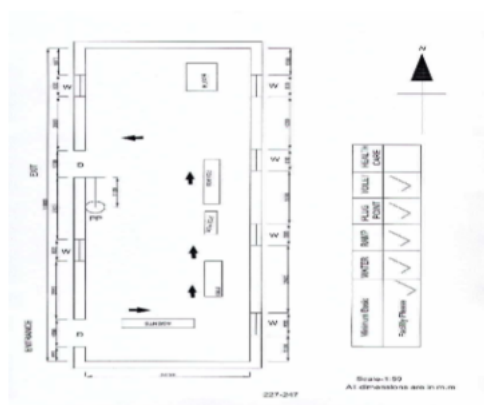

নির্বাচক নিবন্ধন আধিকারিকের স্বাক্ষর

Nazri Naksha

Google Map View

Polling Station Building Front View

Polling Station Front View

Cad View

Key MAP View

1 নাম : মমতা দোলাই স্বামীর নাম: তপন দোলাই বাড়ির নং : n0052 বয়স : 38 লিঙ্গ : মহিলা	BLY2294213 ফটো উপলব্ধ	2 নাম : মানসী বাগ গুছাইত স্বামীর নাম: কার্তিক গুছাইত বাড়ির নং : n0052 বয়স : 39 লিঙ্গ : মহিলা	YMD1556273 ফটো উপলব্ধ	3 নাম : কার্তিক গুছাইত পিতার নাম: অনিল কান্ত গুছাইত বাড়ির নং : n0052 বয়স : 47 লিঙ্গ : পুরুষ	BLY1394634 ফটো উপলব্ধ
4 নাম : সন্তোষী ঘোড়াই স্বামীর নাম: শম্ভুনাথ ঘোড়াই বাড়ির নং : n0052 বয়স : 43 লিঙ্গ : মহিলা	BLY2053940 ফটো উপলব্ধ	5 নাম : শম্ভুনাথ ঘোড়াই পিতার নাম: গৌরহরি ঘোড়াই বাড়ির নং : n0052 বয়স : 48 লিঙ্গ : পুরুষ	BLY1353739 ফটো উপলব্ধ	6 নাম : লক্ষ্মীরানী গুছাইত স্বামীর নাম: তারাপদ গুছাইত বাড়ির নং : n0052 বয়স : 46 লিঙ্গ : মহিলা	BLY2052660 ফটো উপলব্ধ
7 নাম : তারাপদ গুছাইত পিতার নাম: পুলিন গুছাইত বাড়ির নং : n0052 বয়স : 48 লিঙ্গ : পুরুষ	BLY1394626 ফটো উপলব্ধ	8 নাম : শ্রীমতী গুছাইত স্বামীর নাম: পুলিন বিহারি গুছাইত বাড়ির নং : n0052 বয়স : 62 লিঙ্গ : মহিলা	YMD2243822 ফটো উপলব্ধ	9 নাম : সাবিত্রী গুছাইত স্বামীর নাম: বিকাশ গুছাইত বাড়ির নং : n0052 বয়স : 39 লিঙ্গ : মহিলা	BLY2294122 ফটো উপলব্ধ
10 নাম : বিকাশ গুছাইত পিতার নাম: অনিল গুছাইত বাড়ির নং : n0052 বয়স : 52 লিঙ্গ : পুরুষ	YMD2240968 ফটো উপলব্ধ	11 নাম : গুণেন্দু গুছাইত পিতার নাম: গুরুপদ গুছাইত বাড়ির নং : n0052 বয়স : 31 লিঙ্গ : পুরুষ	YMD1773480 ফটো উপলব্ধ	12 নাম : গুরুপদ গুছাইত পিতার নাম: অনিল কান্ত গুছাইত বাড়ির নং : n0052 বয়স : 57 লিঙ্গ : পুরুষ	YMD2244218 ফটো উপলব্ধ
13 নাম : আদুর বালা গুছাইত স্বামীর নাম: অনিল গুছাইত বাড়ির নং : n0052 বয়স : 72 লিঙ্গ : মহিলা	YMD2240943 ফটো উপলব্ধ	14 নাম : ইন্দ্রানী সামন্ত গুছাইত স্বামীর নাম: শক্তিপদ গুছাইত বাড়ির নং : n0052 বয়স : 40 লিঙ্গ : মহিলা	YMD1325307 ফটো উপলব্ধ	15 নাম : শক্তিপদ গুছাইত পিতার নাম: পুলিনবিহারী গুছাইত বাড়ির নং : n0052 বয়স : 43 লিঙ্গ : পুরুষ	BLY2052652 ফটো উপলব্ধ
16 নাম : পুলিন বিহারী গুছাইত পিতার নাম: যতীন্দ্র গুছাইত বাড়ির নং : n0052 বয়স : 72 লিঙ্গ : পুরুষ	YMD2243814 ফটো উপলব্ধ	17 নাম : অনিল কান্ত গুছাইত পিতার নাম: যতীন্দ্র গুছাইত বাড়ির নং : n0052 বয়স : 82 লিঙ্গ : পুরুষ	YMD2240935 ফটো উপলব্ধ	18 নাম : মানস দত্ত পিতার নাম: তপন দত্ত বাড়ির নং : n0100 বয়স : 32 লিঙ্গ : পুরুষ	YMD1667302 ফটো উপলব্ধ
19 নাম : আশা লতা দত্ত স্বামীর নাম: তপন দত্ত বাড়ির নং : n0100 বয়স : 51 লিঙ্গ : মহিলা	YMD2243731 ফটো উপলব্ধ	20 নাম : তপন দত্ত পিতার নাম: অমল্য দত্ত বাড়ির নং : n0100 বয়স : 58 লিঙ্গ : পুরুষ	BLY2052736 ফটো উপলব্ধ	21 নাম : অনুপ সামন্ত পিতার নাম: গোষ্ঠ সামন্ত বাড়ির নং : n0140 বয়স : 32 লিঙ্গ : পুরুষ	YMD1667286 ফটো উপলব্ধ
22 নাম : রাজু সামন্ত পিতার নাম: দুলাল সামন্ত বাড়ির নং : n0139 বয়স : 38 লিঙ্গ : পুরুষ	BLY2344554 ফটো উপলব্ধ	23 নাম : দুলুরানী সামন্ত স্বামীর নাম: দুলাল সামন্ত বাড়ির নং : n0139 বয়স : 62 লিঙ্গ : মহিলা	WB/29/217/234712 ফটো উপলব্ধ	24 নাম : সুস্মিতা সামন্ত স্বামীর নাম: আনন্দ সামন্ত বাড়ির নং : n0139 বয়স : 33 লিঙ্গ : মহিলা	YMD1556364 ফটো উপলব্ধ
25 নাম : মদন সামন্ত পিতার নাম: কালীপদ সামন্ত বাড়ির নং : n0139 বয়স : 66 লিঙ্গ : পুরুষ	YMD2243913 ফটো উপলব্ধ	26 নাম : সন্দ্যা রানী সামন্ত স্বামীর নাম: মদন সামন্ত বাড়ির নং : n0139 বয়স : 58 লিঙ্গ : মহিলা	BLY2053049 ফটো উপলব্ধ	27 নাম : কৃষ্ণপ্রসাদ সামন্ত পিতার নাম: কালীপদ সামন্ত বাড়ির নং : n0139 বয়স : 60 লিঙ্গ : পুরুষ	WB/29/217/234710 ফটো উপলব্ধ
28 নাম : কল্পনা সামন্ত স্বামীর নাম: কৃষ্ণ প্রসাদ সামন্ত বাড়ির নং : n0139 বয়স : 53 লিঙ্গ : মহিলা	YMD2240919 ফটো উপলব্ধ	29 নাম : পাপিয়া সামন্ত স্বামীর নাম: কৌশিক সামন্ত বাড়ির নং : n0139 বয়স : 30 লিঙ্গ : মহিলা	YMD1853761 ফটো উপলব্ধ	30 নাম : রবীন্দ্রনাথ সামন্ত পিতার নাম: বিষ্ণুপদ সামন্ত বাড়ির নং : n0140 বয়স : 59 লিঙ্গ : পুরুষ	YMD2243889 ফটো উপলব্ধ