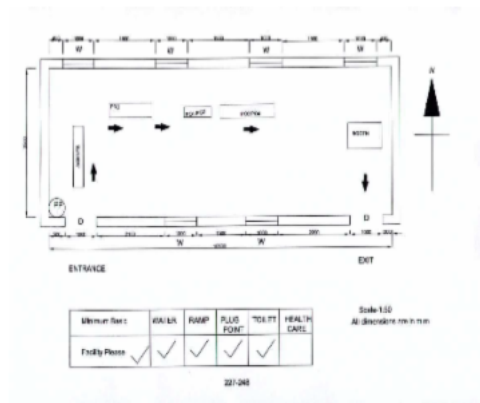

নির্বাচক নিবন্ধন আধিকারিকের স্বাক্ষর

Nazri Naksha

Google Map View

Polling Station Building Front View

Polling Station Front View

Cad View

Key MAP View

1 নাম : বিমল সিংহ পিতার নাম: রামপদ সিংহ বাড়ির নং : n0006 বয়স : 60 লিঙ্গ : পুরুষ	YMD2244770 ফটো উপলব্ধ	2 নাম : মমতা সিংহ স্বামীর নাম: বিমল সিংহ বাড়ির নং : n0006 বয়স : 54 লিঙ্গ : মহিলা	YMD2244762 ফটো উপলব্ধ	3 নাম : বিশ্বজিৎ সিংহ পিতার নাম: বিমল সিংহ বাড়ির নং : n0006 বয়স : 34 লিঙ্গ : পুরুষ	YMD1773803 ফটো উপলব্ধ
4 নাম : সুস্মিতা সামন্ত সিংহ স্বামীর নাম: বিশ্বজিৎ সিংহ বাড়ির নং : এন0006 বয়স : 28 লিঙ্গ : মহিলা	YMD2676187 ফটো উপলব্ধ	5 নাম : সাহেব সিংহ পিতার নাম: বিমল সিংহ বাড়ির নং : n0006 বয়স : 27 লিঙ্গ : পুরুষ	YMD2103802 ফটো উপলব্ধ	6 নাম : কাকেলি মাইতি (তুং) স্বামীর নাম: দিলীপ তুং বাড়ির নং : n0170 বয়স : 34 লিঙ্গ : মহিলা	YMD2009173 ফটো উপলব্ধ
7 নাম : সুশান্ত আদিত্য পিতার নাম: কার্তিক আদিত্য বাড়ির নং : n0033 বয়স : 28 লিঙ্গ : পুরুষ	YMD2038537 ফটো উপলব্ধ	8 নাম : কৃষ্ণা আদিত্য স্বামীর নাম: অর্জুন আদিত্য বাড়ির নং : n0012 বয়স : 43 লিঙ্গ : মহিলা	BLY2053155 ফটো উপলব্ধ	9 নাম : ইন্দ্রনীল আদিত্য পিতার নাম: অমিয় আদিত্য বাড়ির নং : না বয়স : 26 লিঙ্গ : পুরুষ	YMD2159606 ফটো উপলব্ধ
10 নাম : রঞ্জনা আদিত্য সামন্ত স্বামীর নাম: অভ্যেক সামন্ত বাড়ির নং : N0012 বয়স : 25 লিঙ্গ : মহিলা	YMD2456663 ফটো উপলব্ধ	11 নাম : সুব্রত আদিত্য পিতার নাম: কার্তিক আদিত্য বাড়ির নং : না বয়স : 24 লিঙ্গ : পুরুষ	YMD2546349 ফটো উপলব্ধ	12 নাম : মিঠু আদিত্য স্বামীর নাম: অর্জুন আদিত্য বাড়ির নং : n0033 বয়স : 40 লিঙ্গ : মহিলা	BLY2295046 ফটো উপলব্ধ
13 নাম : অর্জুন আদিত্য পিতার নাম: সুধীর আদিত্য বাড়ির নং : n0033 বয়স : 52 লিঙ্গ : পুরুষ	WB/29/217/234154 ফটো উপলব্ধ	14 নাম : অলকা আদিত্য স্বামীর নাম: কার্তিক আদিত্য বাড়ির নং : n0033 বয়স : 52 লিঙ্গ : মহিলা	YMD2244820 ফটো উপলব্ধ	15 নাম : কার্তিক আদিত্য পিতার নাম: সুধীর আদিত্য বাড়ির নং : n0033 বয়স : 58 লিঙ্গ : পুরুষ	YMD2244812 ফটো উপলব্ধ
16 নাম : লতারানী আদিত্য স্বামীর নাম: গনেশ আদিত্য বাড়ির নং : n0033 বয়স : 54 লিঙ্গ : মহিলা	YMD2244549 ফটো উপলব্ধ	17 নাম : গনেশ আদিত্য পিতার নাম: সুধীর আদিত্য বাড়ির নং : n0033 বয়স : 62 লিঙ্গ : পুরুষ	WB/29/217/234890 ফটো উপলব্ধ	18 নাম : সুধীর আদিত্য পিতার নাম: বাহেশ্বর আদিত্য বাড়ির নং : n0033 বয়স : 87 লিঙ্গ : পুরুষ	WB/29/217/234888 ফটো উপলব্ধ
19 নাম : অঞ্জু আদিত্য স্বামীর নাম: জয়দেব আদিত্য বাড়ির নং : n0032 বয়স : 46 লিঙ্গ : মহিলা	BLY1353531 ফটো উপলব্ধ	20 নাম : জয়দেব আদিত্য পিতার নাম: পরীন্দ্র আদিত্য বাড়ির নং : n0032 বয়স : 54 লিঙ্গ : পুরুষ	WB/29/217/234153 ফটো উপলব্ধ	21 নাম : সন্ধ্যা রানী আদিত্য স্বামীর নাম: পরীন্দ্রনাথ আদিত্য বাড়ির নং : n0032 বয়স : 69 লিঙ্গ : মহিলা	YMD2244804 ফটো উপলব্ধ
22 নাম : সুমিত্রা আদিত্য স্বামীর নাম: শুকদেব আদিত্য বাড়ির নং : n0032 বয়স : 43 লিঙ্গ : মহিলা	BLY2053189 ফটো উপলব্ধ	23 নাম : শুকদেব আদিত্য পিতার নাম: পরীন্দ্রনাথ আদিত্য বাড়ির নং : n0032 বয়স : 44 লিঙ্গ : পুরুষ	BLY2053171 ফটো উপলব্ধ	24 নাম : তনুশ্রী দাস স্বামীর নাম: পুলক কুমার দাস বাড়ির নং : n0031 বয়স : 34 লিঙ্গ : মহিলা	YMD1773670 ফটো উপলব্ধ
25 নাম : পুলক কুমার দাস পিতার নাম: চন্ডিচরন দাস বাড়ির নং : n0031 বয়স : 40 লিঙ্গ : পুরুষ	BLY2185189 ফটো উপলব্ধ	26 নাম : সোমা আদিত্য স্বামীর নাম: নিমাই আদিত্য বাড়ির নং : n0031 বয়স : 42 লিঙ্গ : মহিলা	YMD1493014 ফটো উপলব্ধ	27 নাম : নিমাই আদিত্য পিতার নাম: সন্তোষ আদিত্য বাড়ির নং : n0031 বয়স : 45 লিঙ্গ : পুরুষ	BLY1835388 ফটো উপলব্ধ
28 নাম : অর্জুন আদিত্য পিতার নাম: বাবুলাল আদিত্য বাড়ির নং : n0012 বয়স : 67 লিঙ্গ : পুরুষ	WB/29/217/234384 ফটো উপলব্ধ	29 নাম : অমিয় আদিত্য পিতার নাম: বাবুলাল আদিত্য বাড়ির নং : n0012 বয়স : 59 লিঙ্গ : পুরুষ	WB/29/217/234920 ফটো উপলব্ধ	30 নাম : অর্চনা আদিত্য স্বামীর নাম: অমিয় আদিত্য বাড়ির নং : n0012 বয়স : 51 লিঙ্গ : মহিলা	WB/29/217/234921 ফটো উপলব্ধ