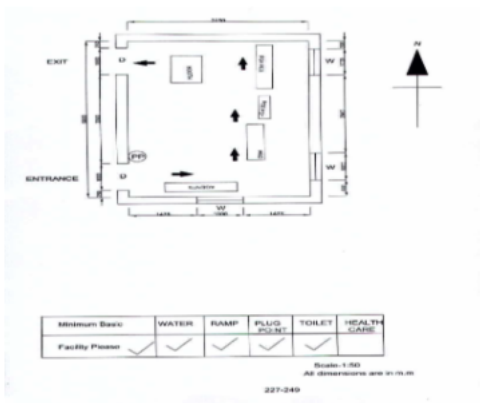

নির্বাচক নিবন্ধন আধিকারিকের স্বাক্ষর

Nazri Naksha

Google Map View

Polling Station Building Front View

Polling Station Front View

Cad View

Key MAP View

1 নাম : দীপনারায়ণ সিনহা পিতার নাম: বাণীদেব সিনহা বাড়ির নং : n0100 বয়স : 27 লিঙ্গ : পুরুষ	YMD2103927 ফটো উপলব্ধ	2 নাম : বাণীদেব সিনহা পিতার নাম: সতীশ সিনহা বাড়ির নং : n0100 বয়স : 62 লিঙ্গ : পুরুষ	YMD2245306 ফটো উপলব্ধ	3 নাম : মিঠু সিনহা স্বামীর নাম: বাণীদেব সিনহা বাড়ির নং : n0100 বয়স : 56 লিঙ্গ : মহিলা	BLY1286111 ফটো উপলব্ধ
4 নাম : স্বামীর নাম: গৌতম ধাড়া বাড়ির নং : n0083 বয়স : 29 লিঙ্গ : মহিলা	YMD2038651 ফটো উপলব্ধ	5 নাম : কৌশিক কর পিতার নাম: দীপক কর বাড়ির নং : N00083 বয়স : 25 লিঙ্গ : পুরুষ	YMD2456838 ফটো উপলব্ধ	6 নাম : দীপক কর পিতার নাম: কানাই কর বাড়ির নং : n0083 বয়স : 50 লিঙ্গ : পুরুষ	YMD2261212 ফটো উপলব্ধ
7 নাম : কাজল কর স্বামীর নাম: দীপক কর বাড়ির নং : n0083 বয়স : 34 লিঙ্গ : মহিলা	YMD1667682 ফটো উপলব্ধ	8 নাম : পুলক কর পিতার নাম: কানাই কর বাড়ির নং : n0083 বয়স : 44 লিঙ্গ : পুরুষ	BLY1836089 ফটো উপলব্ধ	9 নাম : শিবানী কর স্বামীর নাম: পুলক কর বাড়ির নং : n0083 বয়স : 37 লিঙ্গ : মহিলা	YMD1431022 ফটো উপলব্ধ
10 নাম : তাপস কুমার কর পিতার নাম: কানাইলাল কর বাড়ির নং : n0083 বয়স : 41 লিঙ্গ : পুরুষ	BLY2295459 ফটো উপলব্ধ	11 নাম : মমতা কর স্বামীর নাম: তাপস কুমার কর বাড়ির নং : n0083 বয়স : 38 লিঙ্গ : মহিলা	YMD1556570 ফটো উপলব্ধ	12 নাম : গৌতম ধাড়া পিতার নাম: রমেশ ধাড়া বাড়ির নং : n0083 বয়স : 39 লিঙ্গ : পুরুষ	BLY2294528 ফটো উপলব্ধ
13 নাম : লক্ষীরানী কর স্বামীর নাম: কানাই কর বাড়ির নং : n0083 বয়স : 62 লিঙ্গ : মহিলা	WB/29/217/237055 ফটো উপলব্ধ	14 নাম : রিম্পা মাজী কর পিতার নাম: কৌশিক কর বাড়ির নং : এন00083 বয়স : 24 লিঙ্গ : মহিলা	YMD2721793 ফটো উপলব্ধ	15 নাম : অনিয়ারানী জানা স্বামীর নাম: প্রদীপ জানা বাড়ির নং : n0039 বয়স : 51 লিঙ্গ : মহিলা	WB/29/217/237595 ফটো উপলব্ধ
16 নাম : সঞ্জয় জানা পিতার নাম: প্রদীপ কুমার জানা বাড়ির নং : n0039 বয়স : 31 লিঙ্গ : পুরুষ	YMD1853951 ফটো উপলব্ধ	17 নাম : প্রদীপ জানা পিতার নাম: নিরঞ্জন জানা বাড়ির নং : n0039 বয়স : 55 লিঙ্গ : পুরুষ	YMD2261097 ফটো উপলব্ধ	18 নাম : গীতারানী জানা স্বামীর নাম: উত্তম জানা বাড়ির নং : n0038 বয়স : 54 লিঙ্গ : মহিলা	WB/29/217/237651 ফটো উপলব্ধ
19 নাম : উত্তম জানা পিতার নাম: নিরঞ্জন জানা বাড়ির নং : n0038 বয়স : 59 লিঙ্গ : পুরুষ	WB/29/217/237439 ফটো উপলব্ধ	20 নাম : অনুপ কুমার জানা পিতার নাম: সূর্যকান্ত জানা বাড়ির নং : n0028 বয়স : 33 লিঙ্গ : পুরুষ	YMD1556588 ফটো উপলব্ধ	21 নাম : অরুণ কুমার জানা পিতার নাম: সূর্যকান্ত জানা বাড়ির নং : n0028 বয়স : 36 লিঙ্গ : পুরুষ	YMD1430834 ফটো উপলব্ধ
22 নাম : জ্যোৎস্নারানী জানা স্বামীর নাম: সূর্য জানা বাড়ির নং : n0028 বয়স : 70 লিঙ্গ : মহিলা	YMD2261048 ফটো উপলব্ধ	23 নাম : সূর্য জানা পিতার নাম: নবদ্বীপ জানা বাড়ির নং : n0028 বয়স : 77 লিঙ্গ : পুরুষ	YMD2261006 ফটো উপলব্ধ	24 নাম : অনিমা জানা স্বামীর নাম: মধুসূদন জানা বাড়ির নং : n0018 বয়স : 46 লিঙ্গ : মহিলা	BLY2294551 ফটো উপলব্ধ
25 নাম : মধুসূদন জানা পিতার নাম: মদন জানা বাড়ির নং : n0018 বয়স : 51 লিঙ্গ : পুরুষ	WB/29/217/237513 ফটো উপলব্ধ	26 নাম : গীতারানী জানা স্বামীর নাম: গোষ্ঠ জানা বাড়ির নং : n0017 বয়স : 58 লিঙ্গ : মহিলা	WB/29/217/237548 ফটো উপলব্ধ	27 নাম : গোষ্ঠ জানা পিতার নাম: সত্যেশ্বর জানা বাড়ির নং : n0017 বয়স : 63 লিঙ্গ : পুরুষ	WB/29/217/237079 ফটো উপলব্ধ
28 নাম : হেলেন সামন্ত(জানা) স্বামীর নাম: সুকেশ জানা বাড়ির নং : n0016 বয়স : 44 লিঙ্গ : মহিলা	YMD1493147 ফটো উপলব্ধ	29 নাম : সুকেশ জানা পিতার নাম: বংকিম জানা বাড়ির নং : n0016 বয়স : 50 লিঙ্গ : পুরুষ	WB/29/217/237045 ফটো উপলব্ধ	30 নাম : লক্ষীরানী জানা স্বামীর নাম: বংকিম জানা বাড়ির নং : n0016 বয়স : 67 লিঙ্গ : মহিলা	WB/29/217/237226 ফটো উপলব্ধ