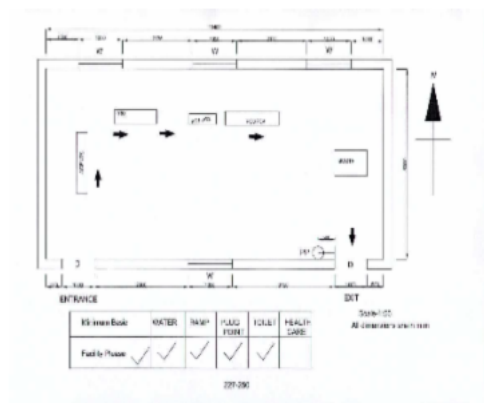

নির্বাচক নিবন্ধন আধিকারিকের স্বাক্ষর

Nazri Naksha

Google Map View

Polling Station Building Front View

Polling Station Front View

Cad View

Key MAP View

1 নাম : শ্রাবন্তী সাঁতরা (মন্ডল) স্বামীর নাম: বিশ্বজিৎ মন্ডল বাড়ির নং : n0186 বয়স : 34 লিঙ্গ : মহিলা	YMD1667401 ফটো উপলব্ধ	2 নাম : শ্রাবন্তী কর জানা স্বামীর নাম: শ্যামল কুমার জানা বাড়ির নং : এন0134 বয়স : 23 লিঙ্গ : মহিলা	YMD2595866 ফটো উপলব্ধ	3 নাম : চন্দন কুমার জানা পিতার নাম: বুদ্ধদেব জানা বাড়ির নং : না বয়স : 24 লিঙ্গ : পুরুষ	YMD2546828 ফটো উপলব্ধ
4 নাম : নমিতা জানা সী স্বামীর নাম: আমল সী বাড়ির নং : এন0092 বয়স : 23 লিঙ্গ : মহিলা	YMD2697761 ফটো উপলব্ধ	5 নাম : অভিজিৎ দাস পিতার নাম: অসিত কুমার দাস বাড়ির নং : n0158 বয়স : 27 লিঙ্গ : পুরুষ	YMD2104198 ফটো উপলব্ধ	6 নাম : কৃষ্ণা দে(ভক্ত) স্বামীর নাম: গৌতম ভক্ত বাড়ির নং : n0187 বয়স : 32 লিঙ্গ : মহিলা	YMD1853449 ফটো উপলব্ধ
7 নাম : মিতু মাহারা ধল স্বামীর নাম: মধুসূদন ধল বাড়ির নং : n0001 বয়স : 39 লিঙ্গ : মহিলা	HBV2129351 ফটো উপলব্ধ	8 নাম : মধুসূদন ধল পিতার নাম: কালিপদ ধল বাড়ির নং : n0001 বয়স : 44 লিঙ্গ : পুরুষ	BLY1395318 ফটো উপলব্ধ	9 নাম : সন্ধ্যা রানি ধল স্বামীর নাম: কালিপদ ধল বাড়ির নং : n0001 বয়স : 67 লিঙ্গ : মহিলা	YMD2274157 ফটো উপলব্ধ
10 নাম : কালিপদ ধল পিতার নাম: ভূপতি ধল বাড়ির নং : n0001 বয়স : 81 লিঙ্গ : পুরুষ	WB/29/217/240001 ফটো উপলব্ধ	11 নাম : তপন নায়েক পিতার নাম: পল্টু নায়েক বাড়ির নং : n0015 বয়স : 55 লিঙ্গ : পুরুষ	WB/36/245/294044 ফটো উপলব্ধ	12 নাম : সৌগত পড়্যা পিতার নাম: বিশ্বজিৎ পড়্যা বাড়ির নং : এন0042 বয়স : 22 লিঙ্গ : পুরুষ	YMD2667665 ফটো উপলব্ধ
13 নাম : ফাল্গুনী রানী বেরা পড়্যা স্বামীর নাম: কার্তিক চন্দ্র পড়্যা বাড়ির নং : n0042 বয়স : 43 লিঙ্গ : মহিলা	YMD1431311 ফটো উপলব্ধ	14 নাম : রাজকুমার পড়্যা পিতার নাম: কার্তিক চন্দ্র পড়্যা বাড়ির নং : n0042 বয়স : 35 লিঙ্গ : পুরুষ	YMD1431261 ফটো উপলব্ধ	15 নাম : শর্মিলা মাইতি পড়্যা স্বামীর নাম: বিশ্বজিৎ পড়্যা বাড়ির নং : n0042 বয়স : 45 লিঙ্গ : মহিলা	BLY2055705 ফটো উপলব্ধ
16 নাম : অনুপম পড়্যা পিতার নাম: বাসুদেব পড়্যা বাড়ির নং : n0042 বয়স : 35 লিঙ্গ : পুরুষ	YMD1431279 ফটো উপলব্ধ	17 নাম : সুপ্রীতি পড়্যা পিতার নাম: কার্তিক চন্দ্র পড়্যা বাড়ির নং : n0042 বয়স : 32 লিঙ্গ : মহিলা	YMD1774298 ফটো উপলব্ধ	18 নাম : কার্তিক চন্দ্র পোড়্যা পিতার নাম: কালিপদ পোড়্যা বাড়ির নং : n0042 বয়স : 60 লিঙ্গ : পুরুষ	WB/29/217/240572 ফটো উপলব্ধ
19 নাম : বিশ্বজিৎ পড়্যা পিতার নাম: কালিপদ পড়্যা বাড়ির নং : n0042 বয়স : 57 লিঙ্গ : পুরুষ	WB/29/217/240054 ফটো উপলব্ধ	20 নাম : নিলীমা পড়্যা স্বামীর নাম: বাসুদেব পড়্যা বাড়ির নং : n0042 বয়স : 66 লিঙ্গ : মহিলা	YMD2274587 ফটো উপলব্ধ	21 নাম : বাসুদেব পড়্যা পিতার নাম: কালিপদ পড়্যা বাড়ির নং : n0042 বয়স : 72 লিঙ্গ : পুরুষ	YMD2274595 ফটো উপলব্ধ
22 নাম : তনুশ্রী পাল স্বামীর নাম: অমিত সামন্ত বাড়ির নং : এন0105 বয়স : 25 লিঙ্গ : মহিলা	RQL2412864 ফটো উপলব্ধ	23 নাম : পুষ্প রানী বেরা স্বামীর নাম: রঞ্জিত বেরা বাড়ির নং : n0054 বয়স : 62 লিঙ্গ : মহিলা	HBV1336841 ফটো উপলব্ধ	24 নাম : পাপাই বেরা পিতার নাম: রঞ্জিত বেরা বাড়ির নং : n0053 বয়স : 35 লিঙ্গ : পুরুষ	YMD1431220 ফটো উপলব্ধ
25 নাম : রঞ্জিত বেরা পিতার নাম: হরিপদ বেরা বাড়ির নং : n0053 বয়স : 72 লিঙ্গ : পুরুষ	HBV1336858 ফটো উপলব্ধ	26 নাম : কৃষ্ণা ভক্ত স্বামীর নাম: আশীষ ভক্ত বাড়ির নং : n0037 বয়স : 49 লিঙ্গ : মহিলা	BLY2055721 ফটো উপলব্ধ	27 নাম : সুচরিতা মাইতি ভক্ত স্বামীর নাম: উৎপল কুমার ভক্ত বাড়ির নং : n0037 বয়স : 31 লিঙ্গ : মহিলা	YMD1854223 ফটো উপলব্ধ
28 নাম : উৎপল কুমার ভক্ত পিতার নাম: নারায়ন দাস ভক্ত বাড়ির নং : n0037 বয়স : 47 লিঙ্গ : পুরুষ	BLY1286319 ফটো উপলব্ধ	29 নাম : আশীষ ভক্ত পিতার নাম: নারায়ন দাস ভক্ত বাড়ির নং : n0037 বয়স : 54 লিঙ্গ : পুরুষ	WB/29/217/240015 ফটো উপলব্ধ	30 নাম : কবিতা ভক্ত স্বামীর নাম: লক্ষন ভক্ত বাড়ির নং : n0036 বয়স : 60 লিঙ্গ : মহিলা	WB/29/217/240204 ফটো উপলব্ধ