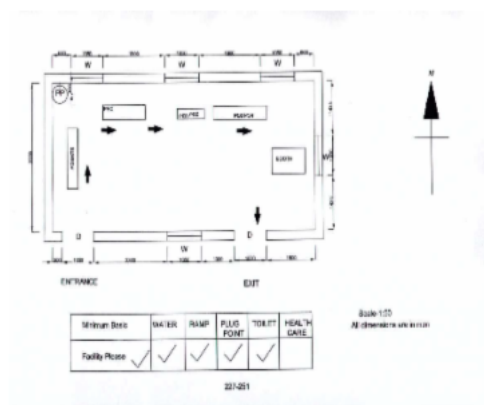

নির্বাচক নিবন্ধন আধিকারিকের স্বাক্ষর

Nazri Naksha

Google Map View

Polling Station Building Front View

Polling Station Front View

Cad View

Key MAP View

1 নাম : পার্বতী বেরা(কর) স্বামীর নাম: সুদর্শন কর বাড়ির নং : n0209 বয়স : 29 লিঙ্গ : মহিলা	YMD2039303 ফটো উপলব্ধ	2 নাম : সাহেব আচার্য পিতার নাম: নন্দ আচার্য বাড়ির নং : n0105 বয়স : 32 লিঙ্গ : পুরুষ	YMD1668045 ফটো উপলব্ধ	3 নাম : রাজু আচার্য পিতার নাম: নন্দ আচার্য বাড়ির নং : n0105 বয়স : 37 লিঙ্গ : পুরুষ	YMD1305580 ফটো উপলব্ধ
4 নাম : সোমা আচার্য স্বামীর নাম: বিশ্বজিৎ আচার্য বাড়ির নং : n0105 বয়স : 36 লিঙ্গ : মহিলা	YMD1557032 ফটো উপলব্ধ	5 নাম : বিশ্বজিৎ আচার্য পিতার নাম: নন্দলাল আচার্য বাড়ির নং : n0105 বয়স : 40 লিঙ্গ : পুরুষ	YMD1431725 ফটো উপলব্ধ	6 নাম : লক্ষ্মীরানী আচার্য স্বামীর নাম: নন্দ আচার্য বাড়ির নং : n0105 বয়স : 56 লিঙ্গ : মহিলা	YMD2288850 ফটো উপলব্ধ
7 নাম : নন্দ আচার্য পিতার নাম: বিন্দু আচার্য বাড়ির নং : n0105 বয়স : 57 লিঙ্গ : পুরুষ	YMD2288868 ফটো উপলব্ধ	8 নাম : বুল্লি আচার্য স্বামীর নাম: অশোক আচার্য বাড়ির নং : n0222 বয়স : 32 লিঙ্গ : মহিলা	YMD2089001 ফটো উপলব্ধ	9 নাম : অর্চনা পন্ডা(আচার্য) স্বামীর নাম: রাজু আচার্য বাড়ির নং : n0105 বয়স : 28 লিঙ্গ : মহিলা	YMD2104420 ফটো উপলব্ধ
10 নাম : সন্তু আদক পিতার নাম: স্বপ্ন কুমার আদক বাড়ির নং : N0012 বয়স : 25 লিঙ্গ : পুরুষ	YMD2449288 ফটো উপলব্ধ	11 নাম : মল্লিকা আদক স্বামীর নাম: কার্তিক চন্দ্র আদক বাড়ির নং : n0025 বয়স : 48 লিঙ্গ : মহিলা	BLY1286293 ফটো উপলব্ধ	12 নাম : লক্ষ্মীকান্ত আদক পিতার নাম: রমেশ আদক বাড়ির নং : এন0012 বয়স : 24 লিঙ্গ : পুরুষ	YMD2547180 ফটো উপলব্ধ
13 নাম : সৌমেন আদক পিতার নাম: কার্তিক চন্দ্র আদক বাড়ির নং : n0025 বয়স : 28 লিঙ্গ : পুরুষ	YMD2039055 ফটো উপলব্ধ	14 নাম : মমতা আদক স্বামীর নাম: গনেশ আদক বাড়ির নং : n0025 বয়স : 34 লিঙ্গ : মহিলা	YMD1431907 ফটো উপলব্ধ	15 নাম : গনেশ আদক পিতার নাম: মনীন্দ্র নাথ আদক বাড়ির নং : n0025 বয়স : 42 লিঙ্গ : পুরুষ	BLY2186252 ফটো উপলব্ধ
16 নাম : কার্তিকচন্দ্র আদক পিতার নাম: মনীন্দ্রনাথ আদক বাড়ির নং : n0025 বয়স : 45 লিঙ্গ : পুরুষ	BLY1286731 ফটো উপলব্ধ	17 নাম : মোহিনীবালা আদক স্বামীর নাম: মনীন্দ্রনাথ আদক বাড়ির নং : n0025 বয়স : 79 লিঙ্গ : মহিলা	WB/29/217/243247 ফটো উপলব্ধ	18 নাম : বীনা আদক স্বামীর নাম: স্বপন কুমার আদক বাড়ির নং : n0012 বয়স : 39 লিঙ্গ : মহিলা	YMD1493295 ফটো উপলব্ধ
19 নাম : স্বপন কুমার আদক পিতার নাম: নকুল চন্দ্র আদক বাড়ির নং : n0012 বয়স : 43 লিঙ্গ : পুরুষ	BLY2186260 ফটো উপলব্ধ	20 নাম : ছবি রানী আদক স্বামীর নাম: রমেশ আদক বাড়ির নং : n0012 বয়স : 52 লিঙ্গ : মহিলা	WB/29/217/174649 ফটো উপলব্ধ	21 নাম : রমেশ আদক পিতার নাম: নকুল আদক বাড়ির নং : n0012 বয়স : 48 লিঙ্গ : পুরুষ	BLY2056976 ফটো উপলব্ধ
22 নাম : উষা আদক স্বামীর নাম: নকুল আদক বাড়ির নং : n0012 বয়স : 57 লিঙ্গ : মহিলা	WB/29/217/243386 ফটো উপলব্ধ	23 নাম : মাদুরীরানী আদক স্বামীর নাম: নকুল আদক বাড়ির নং : n0012 বয়স : 60 লিঙ্গ : মহিলা	WB/29/217/243099 ফটো উপলব্ধ	24 নাম : নকুলচন্দ্র আদক পিতার নাম: কালিপদ আদক বাড়ির নং : n0012 বয়স : 70 লিঙ্গ : পুরুষ	WB/29/217/243320 ফটো উপলব্ধ
25 নাম : গৌতম আচার্য পিতার নাম: সুশীল আচার্য বাড়ির নং : n0101 বয়স : 28 লিঙ্গ : পুরুষ	YMD2039071 ফটো উপলব্ধ	26 নাম : পুতুল আচার্য স্বামীর নাম: সুশীল আচার্য বাড়ির নং : n0101 বয়স : 40 লিঙ্গ : মহিলা	YMD1120096 ফটো উপলব্ধ	27 নাম : মমতা আচার্য স্বামীর নাম: সুশীল আচার্য বাড়ির নং : n0101 বয়স : 43 লিঙ্গ : মহিলা	YMD1305572 ফটো উপলব্ধ
28 নাম : সুশীল আচার্য পিতার নাম: অজিত আচার্য বাড়ির নং : n0101 বয়স : 42 লিঙ্গ : পুরুষ	BLY2295509 ফটো উপলব্ধ	29 নাম : সুশীল আচার্য পিতার নাম: অজিত আচার্য বাড়ির নং : n0101 বয়স : 47 লিঙ্গ : পুরুষ	BLY1286483 ফটো উপলব্ধ	30 নাম : গীতারানী আচার্য স্বামীর নাম: অজিত আচার্য বাড়ির নং : n0101 বয়স : 65 লিঙ্গ : মহিলা	WB/29/217/243511 ফটো উপলব্ধ