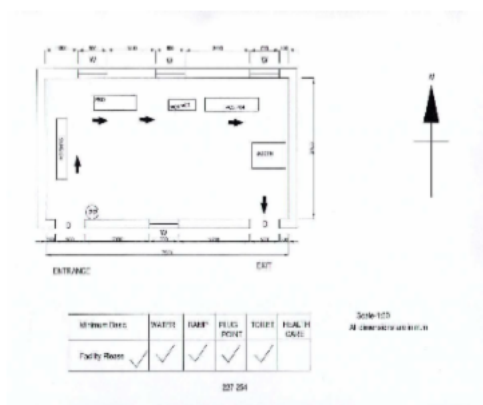

নির্বাচক নিবন্ধন আধিকারিকের স্বাক্ষর

Nazri Naksha

Google Map View

Polling Station Building Front View

Polling Station Front View

Cad View

Key MAP View

1 নাম : ইন্দ্রানী খাটুয়া(সীট) স্বামীর নাম: নার্ট সীট বাড়ির নং : n0175 বয়স : 29 লিঙ্গ : মহিলা	YMD2039998 ফটো উপলব্ধ	2 নাম : সোমা সাঁতরা(জড়) স্বামীর নাম: সুশান্ত জড় বাড়ির নং : n0170 বয়স : 28 লিঙ্গ : মহিলা	YMD2039949 ফটো উপলব্ধ	3 নাম : ননীগোপাল অধিকারী পিতার নাম: বিন্দু অধিকারী বাড়ির নং : n0002 বয়স : 89 লিঙ্গ : পুরুষ	YMD2841195 ফটো উপলব্ধ
4 নাম : কিশোরীবালা অধিকারী স্বামীর নাম: ননীগোপাল অধিকারী বাড়ির নং : n0002 বয়স : 85 লিঙ্গ : মহিলা	YMD2841203 ফটো উপলব্ধ	5 নাম : সুমিতকুমার অধিকারী পিতার নাম: ননীগোপাল অধিকারী বাড়ির নং : n0002 বয়স : 55 লিঙ্গ : পুরুষ	WB/29/217/249412 ফটো উপলব্ধ	6 নাম : যশোমতী অধিকারী স্বামীর নাম: সুমিত কুমার অধিকারী বাড়ির নং : n0002 বয়স : 45 লিঙ্গ : মহিলা	BLY1839984 ফটো উপলব্ধ
7 নাম : অক্ষিতা অধিকারী পিতার নাম: সুমিত কুমার অধিকারী বাড়ির নং : না বয়স : 24 লিঙ্গ : মহিলা	YMD2547628 ফটো উপলব্ধ	8 নাম : দেবশ্রী আদক স্বামীর নাম: কার্তিক চন্দ্র আদক বাড়ির নং : n0003 বয়স : 33 লিঙ্গ : মহিলা	RGN1716919 ফটো উপলব্ধ	9 নাম : মিতু করন (আদক) স্বামীর নাম: সাহেব আদক বাড়ির নং : n0007 বয়স : 29 লিঙ্গ : মহিলা	YMD2039824 ফটো উপলব্ধ
10 নাম : মহামায়া আদক স্বামীর নাম: রামপদ আদক বাড়ির নং : n0027 বয়স : 29 লিঙ্গ : মহিলা	YMD1968098 ফটো উপলব্ধ	11 নাম : তারা রানী জানা (আদক) স্বামীর নাম: উত্তম কুমার আদক বাড়ির নং : n0142 বয়স : 32 লিঙ্গ : মহিলা	YMD1968148 ফটো উপলব্ধ	12 নাম : সুমিত্রা আদক স্বামীর নাম: নিমাই আদক বাড়ির নং : n0177 বয়স : 28 লিঙ্গ : মহিলা	YMD2040012 ফটো উপলব্ধ
13 নাম : সুকন্যা জানা(আদক) স্বামীর নাম: গৌতম কুমার আদক বাড়ির নং : n0142 বয়স : 31 লিঙ্গ : মহিলা	YMD2104875 ফটো উপলব্ধ	14 নাম : রুস্পা আদক স্বামীর নাম: শ্রীমন্ত আদক বাড়ির নং : n0174 বয়স : 28 লিঙ্গ : মহিলা	YMD2039980 ফটো উপলব্ধ	15 নাম : সন্তু আদক পিতার নাম: অখিল আদক বাড়ির নং : n0004 বয়স : 28 লিঙ্গ : পুরুষ	YMD2039907 ফটো উপলব্ধ
16 নাম : লক্ষীকান্ত আদক পিতার নাম: গুরুপদ আদক বাড়ির নং : n0149 বয়স : 39 লিঙ্গ : পুরুষ	BLY2295913 ফটো উপলব্ধ	17 নাম : অনিতা আদক স্বামীর নাম: লক্ষীকান্ত আদক বাড়ির নং : n0149 বয়স : 42 লিঙ্গ : মহিলা	BLY2295905 ফটো উপলব্ধ	18 নাম : চম্পা আদক স্বামীর নাম: লবকান্ত আদক বাড়ির নং : n0149 বয়স : 43 লিঙ্গ : মহিলা	BLY2058725 ফটো উপলব্ধ
19 নাম : আশা আদক স্বামীর নাম: রতন আদক বাড়ির নং : n0149 বয়স : 37 লিঙ্গ : মহিলা	YMD1432566 ফটো উপলব্ধ	20 নাম : রতন আদক পিতার নাম: ভুতনাথ আদক বাড়ির নং : n0149 বয়স : 52 লিঙ্গ : পুরুষ	WB/29/217/249462 ফটো উপলব্ধ	21 নাম : লবকান্ত আদক মায়ের নাম: কমলা আদক বাড়ির নং : n0149 বয়স : 47 লিঙ্গ : পুরুষ	BLY2058717 ফটো উপলব্ধ
22 নাম : কমলা আদক স্বামীর নাম: ভুতনাথ আদক বাড়ির নং : n0149 বয়স : 69 লিঙ্গ : মহিলা	WB/29/217/249121 ফটো উপলব্ধ	23 নাম : গৌতম কুমার আদক পিতার নাম: ননীগোপাল আদক বাড়ির নং : n0142 বয়স : 35 লিঙ্গ : পুরুষ	YMD1493618 ফটো উপলব্ধ	24 নাম : উত্তম কুমার আদক পিতার নাম: ননীগোপাল আদক বাড়ির নং : n0142 বয়স : 36 লিঙ্গ : পুরুষ	YMD1493600 ফটো উপলব্ধ
25 নাম : চম্পাবালা আদক স্বামীর নাম: ননীগোপাল আদক বাড়ির নং : n0142 বয়স : 57 লিঙ্গ : মহিলা	WB/29/217/249168 ফটো উপলব্ধ	26 নাম : ননীগোপাল আদক পিতার নাম: কালিপদ আদক বাড়ির নং : n0142 বয়স : 67 লিঙ্গ : পুরুষ	WB/29/217/249397 ফটো উপলব্ধ	27 নাম : মমতা আদক স্বামীর নাম: জয়দেব আদক বাড়ির নং : n0125 বয়স : 31 লিঙ্গ : মহিলা	YMD1775543 ফটো উপলব্ধ
28 নাম : পুষ্পরানী আদক স্বামীর নাম: বিষ্ণুপদ আদক বাড়ির নং : n0125 বয়স : 71 লিঙ্গ : মহিলা	WB/29/217/249165 ফটো উপলব্ধ	29 নাম : বিষ্ণুপদ আদক পিতার নাম: সদানন্দ আদক বাড়ির নং : n0125 বয়স : 83 লিঙ্গ : পুরুষ	WB/29/217/249274 ফটো উপলব্ধ	30 নাম : বাসন্তী আদক স্বামীর নাম: রবি আদক বাড়ির নং : n0027 বয়স : 52 লিঙ্গ : মহিলা	WB/29/217/078204 ফটো উপলব্ধ