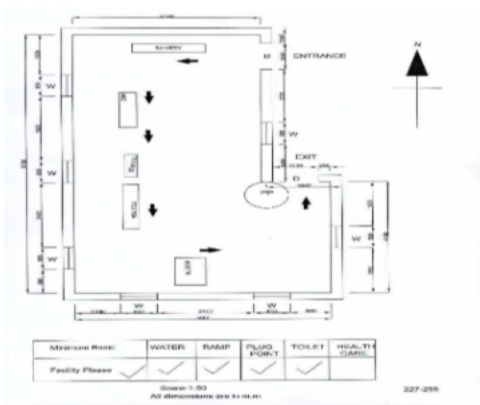

নির্বাচক নিবন্ধন আধিকারিকের স্বাক্ষর

Nazri Naksha

Google Map View

Polling Station Building Front View

Polling Station Front View

Cad View

Key MAP View

1 নাম : সুস্মিতা মাইতি(মুলা) স্বামীর নাম: তনুয় মুলা বাড়ির নং : n0165 বয়স : 28 লিঙ্গ : মহিলা	YMD2071918	ফটো উপলব্ধ	2 নাম : সুস্মিতা মাইতি(পাল) স্বামীর নাম: অরুণ কুমার পাল বাড়ির নং : n0167 বয়স : 28 লিঙ্গ : মহিলা	YMD2040467	ফটো উপলব্ধ	3 নাম : প্রতিমা গায়েন(দাস) স্বামীর নাম: কৌশিক দাস বাড়ির নং : n0169 বয়স : 28 লিঙ্গ : মহিলা	YMD2040483	ফটো উপলব্ধ
4 নাম : পূজা ভূঞা(সামন্ত) স্বামীর নাম: শ্রীমন্ত সামন্ত বাড়ির নং : n0166 বয়স : 28 লিঙ্গ : মহিলা	YMD2040442	ফটো উপলব্ধ	5 নাম : কৃষ্ণা মন্ডল(সামন্ত) স্বামীর নাম: সৌমেন সামন্ত বাড়ির নং : n0170 বয়স : 28 লিঙ্গ : মহিলা	YMD2150431	ফটো উপলব্ধ	6 নাম : পূজা মাল্লা খাটুয়া স্বামীর নাম: বিনয় খাটুয়া বাড়ির নং : n0175 বয়স : 28 লিঙ্গ : মহিলা	YMD2040541	ফটো উপলব্ধ
7 নাম : ছায়া খাটুয়া স্বামীর নাম: লক্ষন চন্দ্র খাটুয়া বাড়ির নং : n0012 বয়স : 44 লিঙ্গ : মহিলা	BLY1840529	ফটো উপলব্ধ	8 নাম : লক্ষন চন্দ্র খাটুয়া পিতার নাম: বিষ্ণুপদ খাটুয়া বাড়ির নং : n0012 বয়স : 50 লিঙ্গ : পুরুষ	YMD2288108	ফটো উপলব্ধ	9 নাম : গঙ্গা খাটুয়া স্বামীর নাম: বিষ্ণুপদ খাটুয়া বাড়ির নং : n0012 বয়স : 74 লিঙ্গ : মহিলা	YMD2288090	ফটো উপলব্ধ
10 নাম : বিষ্ণুপদ খাটুয়া পিতার নাম: রঙ্গলাল খাটুয়া বাড়ির নং : n0012 বয়স : 77 লিঙ্গ : পুরুষ	YMD2288082	ফটো উপলব্ধ	11 নাম : বিনয় খাটুয়া পিতার নাম: হরিপদ খাটুয়া বাড়ির নং : n0012 বয়স : 35 লিঙ্গ : পুরুষ	YMD1433150	ফটো উপলব্ধ	12 নাম : হরিপদ খাটুয়া পিতার নাম: বিষ্ণুপদ খাটুয়া বাড়ির নং : n0012 বয়স : 55 লিঙ্গ : পুরুষ	YMD2306512	ফটো উপলব্ধ
13 নাম : চন্দনা গুড়িয়া স্বামীর নাম: অর্জুন গুড়িয়া বাড়ির নং : n0120 বয়স : 42 লিঙ্গ : মহিলা	BLY2059400	ফটো উপলব্ধ	14 নাম : অর্জুন গুড়িয়া পিতার নাম: মনুচরন গুড়িয়া বাড়ির নং : n0120 বয়স : 47 লিঙ্গ : পুরুষ	BLY1351212	ফটো উপলব্ধ	15 নাম : লক্ষ্মীপ্রিয়া গুড়িয়া স্বামীর নাম: মনু গুড়িয়া বাড়ির নং : n0120 বয়স : 77 লিঙ্গ : মহিলা	WB/29/217/252208	ফটো উপলব্ধ
16 নাম : সন্ধ্যা গোস্বামী স্বামীর নাম: যশোদা গোস্বামী বাড়ির নং : n0039 বয়স : 65 লিঙ্গ : মহিলা	WB/29/217/252263	ফটো উপলব্ধ	17 নাম : নীলরতন গোস্বামী স্বামীর নাম: সন্ধ্যা গোস্বামী বাড়ির নং : n0039 বয়স : 39 লিঙ্গ : পুরুষ	YMD1306299	ফটো উপলব্ধ	18 নাম : বুলি সামন্ত(গোস্বামী) স্বামীর নাম: নীলরতন গোস্বামী বাড়ির নং : n0039 বয়স : 34 লিঙ্গ : মহিলা	YMD1775881	ফটো উপলব্ধ
19 নাম : সন্দীপ গোস্বামী পিতার নাম: শচীনন্দন গোস্বামী বাড়ির নং : n0111 বয়স : 36 লিঙ্গ : পুরুষ	YMD1432921	ফটো উপলব্ধ	20 নাম : শম্পা গোস্বামী স্বামীর নাম: পার্শ্বসারথী গোস্বামী বাড়ির নং : n0111 বয়স : 33 লিঙ্গ : মহিলা	YMD1669175	ফটো উপলব্ধ	21 নাম : মণিকা রায় গোস্বামী স্বামীর নাম: সন্দীপ গোস্বামী বাড়ির নং : N0111 বয়স : 30 লিঙ্গ : মহিলা	XUN2160661	ফটো উপলব্ধ
22 নাম : বর্ষা গোস্বামী পিতার নাম: দেবকী নন্দন গোস্বামী বাড়ির নং : এন0111 বয়স : 23 লিঙ্গ : মহিলা	YMD2591279	ফটো উপলব্ধ	23 নাম : কৃষ্ণা গোস্বামী স্বামীর নাম: যশোদা নন্দন গোস্বামী বাড়ির নং : n0111 বয়স : 62 লিঙ্গ : মহিলা	WB/29/217/252466	ফটো উপলব্ধ	24 নাম : দীপ্তি গোস্বামী স্বামীর নাম: শচীনন্দন গোস্বামী বাড়ির নং : n0111 বয়স : 53 লিঙ্গ : মহিলা	YMD2306595	ফটো উপলব্ধ
25 নাম : দেবকী নন্দন গোস্বামী পিতার নাম: গৌরগোবিন্দ গোস্বামী বাড়ির নং : n0111 বয়স : 61 লিঙ্গ : পুরুষ	YMD2306363	ফটো উপলব্ধ	26 নাম : সব্যসাচী গোস্বামী পিতার নাম: যশোদানন্দন গোস্বামী বাড়ির নং : এন0096 বয়স : 40 লিঙ্গ : পুরুষ	BLY2060804	ফটো উপলব্ধ	27 নাম : শচীনন্দন গোস্বামী পিতার নাম: গৌরগোবিন্দ গোস্বামী বাড়ির নং : n0111 বয়স : 65 লিঙ্গ : পুরুষ	WB/29/217/252030	ফটো উপলব্ধ
28 নাম : যশোদানন্দন গোস্বামী পিতার নাম: গৌরগোবিন্দ গোস্বামী বাড়ির নং : n0111 বয়স : 71 লিঙ্গ : পুরুষ	WB/29/217/252516	ফটো উপলব্ধ	29 নাম : সুনীতি গোস্বামী পিতার নাম: গৌর গোবিন্দ গোস্বামী বাড়ির নং : n0111 বয়স : 73 লিঙ্গ : মহিলা	YMD1855378	ফটো উপলব্ধ	30 নাম : পার্শ্বসারথী গোস্বামী পিতার নাম: যশোদা নন্দন গোস্বামী বাড়ির নং : n0111 বয়স : 44 লিঙ্গ : পুরুষ	BLY1840537	ফটো উপলব্ধ