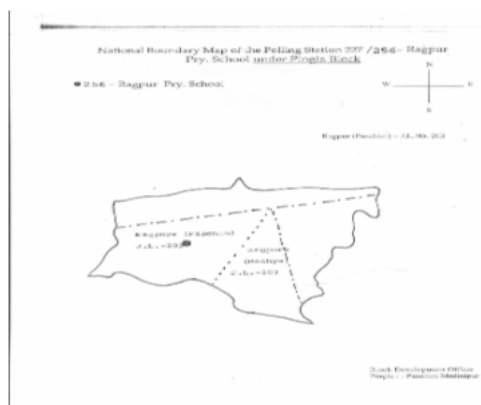

নির্বাচক নিবন্ধন আধিকারিকের স্বাক্ষর

Nazri Naksha

Google Map View

Polling Station Building Front View

Polling Station Front View

Cad View

Key MAP View

1 নাম : সাবিত্রী দাস (মাইতি) স্বামীর নাম: তপন কুমার মাইতি বাড়ির নং : n0093 বয়স : 47 লিঙ্গ : মহিলা	BLY2297257	ফটো উপলব্ধ	2 নাম : অর্নব খাটুয়া পিতার নাম: অরুণ খাটুয়া বাড়ির নং : N0012 বয়স : 25 লিঙ্গ : পুরুষ	YMD2428274	ফটো উপলব্ধ	3 নাম : তপন কুমার খাটুয়া পিতার নাম: অজিত খাটুয়া বাড়ির নং : n0010 বয়স : 50 লিঙ্গ : পুরুষ	BLY2060358	ফটো উপলব্ধ
4 নাম : ছায়া খাটুয়া স্বামীর নাম: তপন খাটুয়া বাড়ির নং : n0010 বয়স : 40 লিঙ্গ : মহিলা	BLY2187193	ফটো উপলব্ধ	5 নাম : দুর্গা খাটুয়া স্বামীর নাম: রাজেন্দ্র খাটুয়া বাড়ির নং : n0011 বয়স : 77 লিঙ্গ : মহিলা	WB/29/217/252282	ফটো উপলব্ধ	6 নাম : গোপাল খাটুয়া পিতার নাম: রাজেন্দ্র খাটুয়া বাড়ির নং : n0011 বয়স : 43 লিঙ্গ : পুরুষ	BLY1841675	ফটো উপলব্ধ
7 নাম : লতা খাটুয়া স্বামীর নাম: বিষ্ণুপদ খাটুয়া বাড়ির নং : n0012 বয়স : 65 লিঙ্গ : মহিলা	WB/29/217/252279	ফটো উপলব্ধ	8 নাম : বরুণ খাটুয়া পিতার নাম: বিষ্ণুপদ খাটুয়া বাড়ির নং : n0012 বয়স : 46 লিঙ্গ : পুরুষ	BLY1841659	ফটো উপলব্ধ	9 নাম : সৌমেলী জানা(খাটুয়া) স্বামীর নাম: বরুণ খাটুয়া বাড়ির নং : n0012 বয়স : 32 লিঙ্গ : মহিলা	YMD1776350	ফটো উপলব্ধ
10 নাম : তরুণ কুমার খাটুয়া পিতার নাম: বিষ্ণুপদ খাটুয়া বাড়ির নং : n0012 বয়স : 44 লিঙ্গ : পুরুষ	BLY2346757	ফটো উপলব্ধ	11 নাম : সোনালী খাটুয়া স্বামীর নাম: তরুণ কুমার খাটুয়া বাড়ির নং : n0012 বয়স : 31 লিঙ্গ : মহিলা	YMD1776178	ফটো উপলব্ধ	12 নাম : সীমা খাটুয়া স্বামীর নাম: অরুণ খাটুয়া বাড়ির নং : n0012 বয়স : 48 লিঙ্গ : মহিলা	BLY2060374	ফটো উপলব্ধ
13 নাম : গোবিন্দ খাটুয়া পিতার নাম: রাজেন্দ্র খাটুয়া বাড়ির নং : n0012 বয়স : 41 লিঙ্গ : পুরুষ	BLY2187292	ফটো উপলব্ধ	14 নাম : সুমিত্রা খাটুয়া স্বামীর নাম: গোবিন্দ খাটুয়া বাড়ির নং : n0012 বয়স : 40 লিঙ্গ : মহিলা	BLY2187284	ফটো উপলব্ধ	15 নাম : অর্পিতা মাজী খাটুয়া স্বামীর নাম: অর্নব খাটুয়া বাড়ির নং : এন0053 বয়স : 22 লিঙ্গ : মহিলা	YMD277647	ফটো উপলব্ধ
16 নাম : মৌমিতা খাটুয়া পিতার নাম: গোবিন্দ খাটুয়া বাড়ির নং : এন0031 বয়স : 21 লিঙ্গ : মহিলা	YMD2762334	ফটো উপলব্ধ	17 নাম : কাজল খাটুয়া স্বামীর নাম: মাধব খাটুয়া বাড়ির নং : n0031 বয়স : 67 লিঙ্গ : মহিলা	YMD2259216	ফটো উপলব্ধ	18 নাম : লক্ষ্মণ খাটুয়া পিতার নাম: মাধব খাটুয়া বাড়ির নং : n0031 বয়স : 50 লিঙ্গ : পুরুষ	BLY1350610	ফটো উপলব্ধ
19 নাম : বাসন্তী খাটুয়া স্বামীর নাম: লক্ষ্মণ খাটুয়া বাড়ির নং : n0031 বয়স : 42 লিঙ্গ : মহিলা	BLY2187342	ফটো উপলব্ধ	20 নাম : সুলেখা খাটুয়া স্বামীর নাম: গোপাল খাটুয়া বাড়ির নং : n0091 বয়স : 46 লিঙ্গ : মহিলা	BLY1840511	ফটো উপলব্ধ	21 নাম : ভরত চন্দ্র খাটুয়া পিতার নাম: মাধব খাটুয়া বাড়ির নং : n0031 বয়স : 43 লিঙ্গ : পুরুষ	BLY1841667	ফটো উপলব্ধ
22 নাম : পবিত্রা খাটুয়া পিতার নাম: গোপাল খাটুয়া বাড়ির নং : n0011 বয়স : 27 লিঙ্গ : পুরুষ	YMD2109015	ফটো উপলব্ধ	23 নাম : অপর্ণা সামন্ত খাটুয়া স্বামীর নাম: ভরত চন্দ্র খাটুয়া বাড়ির নং : n0031 বয়স : 31 লিঙ্গ : মহিলা	YMD2109130	ফটো উপলব্ধ	24 নাম : সুমনা খাটুয়া স্বামীর নাম: পবিত্রা খাটুয়া বাড়ির নং : এন0011 বয়স : 22 লিঙ্গ : মহিলা	YMD2688760	ফটো উপলব্ধ
25 নাম : সংগীতা গোজ পিতার নাম: গোপাল চন্দ্র গোজ বাড়ির নং : n0060 বয়স : 29 লিঙ্গ : মহিলা	YMD1968700	ফটো উপলব্ধ	26 নাম : আল্পনা মাইতি গোজ স্বামীর নাম: গোপাল চন্দ্র গোজ বাড়ির নং : n0060 বয়স : 60 লিঙ্গ : মহিলা	YMD2259299	ফটো উপলব্ধ	27 নাম : সৌম্যদীপ গোজ পিতার নাম: গোপাল চন্দ্র গোজ বাড়ির নং : এন0060 বয়স : 23 লিঙ্গ : পুরুষ	YMD2599702	ফটো উপলব্ধ
28 নাম : অভিষেক গোজ পিতার নাম: গোউর গোজ বাড়ির নং : n0060 বয়স : 37 লিঙ্গ : পুরুষ	YMD1306380	ফটো উপলব্ধ	29 নাম : মামনি রায় (গোজ ) স্বামীর নাম: বাবলু গোজ বাড়ির নং : n0060 বয়স : 37 লিঙ্গ : মহিলা	YMD1306398	ফটো উপলব্ধ	30 নাম : দুলালচন্দ্র গোজ পিতার নাম: অমল্যচরন গোজ বাড়ির নং : n0060 বয়স : 72 লিঙ্গ : পুরুষ	WB/29/217/252356	ফটো উপলব্ধ