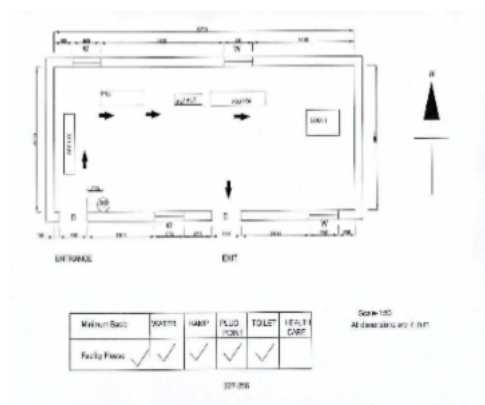

নির্বাচক নিবন্ধন আধিকারিকের স্বাক্ষর

Nazri Naksha

Google Map View

Polling Station Building Front View

Polling Station Front View

Cad View

Key MAP View

1 নাম : সাবিত্রী দাস (মাইতি) স্বামীর নাম: তপন কুমার মাইতি বাড়ির নং : n0093 বয়স : 47 লিঙ্গ : মহিলা	BLY2297257	ফটো উপলব্ধ	2 নাম : অর্নব খাটুয়া পিতার নাম: অরুণ খাটুয়া বাড়ির নং : N0012 বয়স : 25 লিঙ্গ : পুরুষ	YMD2428274	ফটো উপলব্ধ	3 নাম : তপন কুমার খাটুয়া পিতার নাম: অজিত খাটুয়া বাড়ির নং : n0010 বয়স : 50 লিঙ্গ : পুরুষ	BLY2060358	ফটো উপলব্ধ
4 নাম : ছায়া খাটুয়া স্বামীর নাম: তপন খাটুয়া বাড়ির নং : n0010 বয়স : 40 লিঙ্গ : মহিলা	BLY2187193	ফটো উপলব্ধ	5 নাম : দুর্গা খাটুয়া স্বামীর নাম: রাজেন্দ্র খাটুয়া বাড়ির নং : n0011 বয়স : 77 লিঙ্গ : মহিলা	WB/29/217/252282	ফটো উপলব্ধ	6 নাম : গোপাল খাটুয়া পিতার নাম: রাজেন্দ্র খাটুয়া বাড়ির নং : n0011 বয়স : 43 লিঙ্গ : পুরুষ	BLY1841675	ফটো উপলব্ধ
7 নাম : লতা খাটুয়া স্বামীর নাম: বিষ্ণুপদ খাটুয়া বাড়ির নং : n0012 বয়স : 65 লিঙ্গ : মহিলা	WB/29/217/252279	ফটো উপলব্ধ	8 নাম : বরুণ খাটুয়া পিতার নাম: বিষ্ণুপদ খাটুয়া বাড়ির নং : n0012 বয়স : 46 লিঙ্গ : পুরুষ	BLY1841659	ফটো উপলব্ধ	9 নাম : সৌমেলী জানা(খাটুয়া) স্বামীর নাম: বরুণ খাটুয়া বাড়ির নং : n0012 বয়স : 32 লিঙ্গ : মহিলা	YMD1776350	ফটো উপলব্ধ
10 নাম : তরুণ কুমার খাটুয়া পিতার নাম: বিষ্ণুপদ খাটুয়া বাড়ির নং : n0012 বয়স : 44 লিঙ্গ : পুরুষ	BLY2346757	ফটো উপলব্ধ	11 নাম : সোনালী খাটুয়া স্বামীর নাম: তরুণ কুমার খাটুয়া বাড়ির নং : n0012 বয়স : 31 লিঙ্গ : মহিলা	YMD1776178	ফটো উপলব্ধ	12 নাম : সীমা খাটুয়া স্বামীর নাম: অরুণ খাটুয়া বাড়ির নং : n0012 বয়স : 48 লিঙ্গ : মহিলা	BLY2060374	ফটো উপলব্ধ
13 নাম : গোবিন্দ খাটুয়া পিতার নাম: রাজেন্দ্র খাটুয়া বাড়ির নং : n0012 বয়স : 41 লিঙ্গ : পুরুষ	BLY2187292	ফটো উপলব্ধ	14 নাম : সুমিত্রা খাটুয়া স্বামীর নাম: গোবিন্দ খাটুয়া বাড়ির নং : n0012 বয়স : 40 লিঙ্গ : মহিলা	BLY2187284	ফটো উপলব্ধ	15 নাম : অর্পিতা মাজী খাটুয়া স্বামীর নাম: অর্নব খাটুয়া বাড়ির নং : এন0053 বয়স : 22 লিঙ্গ : মহিলা	YMD277647	ফটো উপলব্ধ
16 নাম : মৌমিতা খাটুয়া পিতার নাম: গোবিন্দ খাটুয়া বাড়ির নং : এন0031 বয়স : 21 লিঙ্গ : মহিলা	YMD2762334	ফটো উপলব্ধ	17 নাম : কাজল খাটুয়া স্বামীর নাম: মাধব খাটুয়া বাড়ির নং : n0031 বয়স : 67 লিঙ্গ : মহিলা	YMD2259216	ফটো উপলব্ধ	18 নাম : লক্ষ্মণ খাটুয়া পিতার নাম: মাধব খাটুয়া বাড়ির নং : n0031 বয়স : 50 লিঙ্গ : পুরুষ	BLY1350610	ফটো উপলব্ধ
19 নাম : বাসন্তী খাটুয়া স্বামীর নাম: লক্ষ্মণ খাটুয়া বাড়ির নং : n0031 বয়স : 42 লিঙ্গ : মহিলা	BLY2187342	ফটো উপলব্ধ	20 নাম : সুলেখা খাটুয়া স্বামীর নাম: গোপাল খাটুয়া বাড়ির নং : n0091 বয়স : 46 লিঙ্গ : মহিলা	BLY1840511	ফটো উপলব্ধ	21 নাম : ভরত চন্দ্র খাটুয়া পিতার নাম: মাধব খাটুয়া বাড়ির নং : n0031 বয়স : 43 লিঙ্গ : পুরুষ	BLY1841667	ফটো উপলব্ধ
22 নাম : পবিত্রা খাটুয়া পিতার নাম: গোপাল খাটুয়া বাড়ির নং : n0011 বয়স : 27 লিঙ্গ : পুরুষ	YMD2109015	ফটো উপলব্ধ	23 নাম : অপর্ণা সামন্ত খাটুয়া স্বামীর নাম: ভরত চন্দ্র খাটুয়া বাড়ির নং : n0031 বয়স : 31 লিঙ্গ : মহিলা	YMD2109130	ফটো উপলব্ধ	24 নাম : সুমনা খাটুয়া স্বামীর নাম: পবিত্রা খাটুয়া বাড়ির নং : এন0011 বয়স : 22 লিঙ্গ : মহিলা	YMD2688760	ফটো উপলব্ধ
25 নাম : সংগীতা গোজ পিতার নাম: গোপাল চন্দ্র গোজ বাড়ির নং : n0060 বয়স : 29 লিঙ্গ : মহিলা	YMD1968700	ফটো উপলব্ধ	26 নাম : আল্পনা মাইতি গোজ স্বামীর নাম: গোপাল চন্দ্র গোজ বাড়ির নং : n0060 বয়স : 60 লিঙ্গ : মহিলা	YMD2259299	ফটো উপলব্ধ	27 নাম : সৌম্যদীপ গোজ পিতার নাম: গোপাল চন্দ্র গোজ বাড়ির নং : এন0060 বয়স : 23 লিঙ্গ : পুরুষ	YMD2599702	ফটো উপলব্ধ
28 নাম : অভিষেক গোজ পিতার নাম: গোউর গোজ বাড়ির নং : n0060 বয়স : 37 লিঙ্গ : পুরুষ	YMD1306380	ফটো উপলব্ধ	29 নাম : মামনি রায় (গোজ ) স্বামীর নাম: বাবলু গোজ বাড়ির নং : n0060 বয়স : 37 লিঙ্গ : মহিলা	YMD1306398	ফটো উপলব্ধ	30 নাম : দুলালচন্দ্র গোজ পিতার নাম: অমল্যচরন গোজ বাড়ির নং : n0060 বয়স : 72 লিঙ্গ : পুরুষ	WB/29/217/252356	ফটো উপলব্ধ