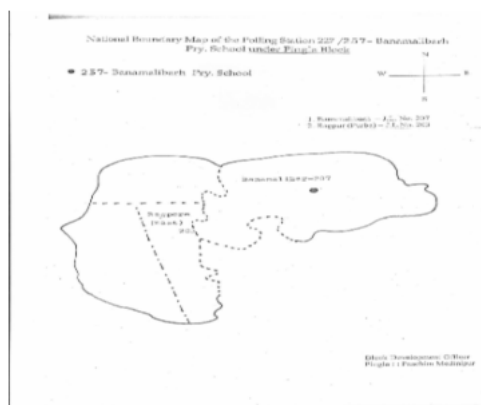

নির্বাচক নিবন্ধন আধিকারিকের স্বাক্ষর

Nazri Naksha

Google Map View

Polling Station Building Front View

Polling Station Front View

Cad View

Key MAP View

1 নাম : স্বাগতা খাটুয়া পাল স্বামীর নাম: টোটন পাল বাড়ির নং : এন00 বয়স : 26 লিঙ্গ : মহিলা	YMD2164291 ফটো উপলব্ধ	2 নাম : অলকা ঘাটা স্বামীর নাম: সাধন ঘাটা বাড়ির নং : n0032 বয়স : 76 লিঙ্গ : মহিলা	YMD2286763 ফটো উপলব্ধ	3 নাম : লক্ষ্মীরানী ঘাটা স্বামীর নাম: দেবরঞ্জন ঘাটা বাড়ির নং : n0032 বয়স : 47 লিঙ্গ : মহিলা	BLY2060887 ফটো উপলব্ধ
4 নাম : কবিরঞ্জন ঘাটা পিতার নাম: সাধনচন্দ্র ঘাটা বাড়ির নং : n0032 বয়স : 49 লিঙ্গ : পুরুষ	BLY1394832 ফটো উপলব্ধ	5 নাম : টগরী রানী ঘাটা স্বামীর নাম: জ্যোতিরঞ্জন ঘাটা বাড়ির নং : n0032 বয়স : 40 লিঙ্গ : মহিলা	BLY2062206 ফটো উপলব্ধ	6 নাম : জ্যোতিরঞ্জন ঘাটা পিতার নাম: সাধনচন্দ্র ঘাটা বাড়ির নং : n0032 বয়স : 44 লিঙ্গ : পুরুষ	BLY2062214 ফটো উপলব্ধ
7 নাম : দেবরঞ্জন ঘাটা পিতার নাম: সাধন ঘাটা বাড়ির নং : n0032 বয়স : 52 লিঙ্গ : পুরুষ	YMD2286797 ফটো উপলব্ধ	8 নাম : জয়ন্ত ঘাটা পিতার নাম: জ্যোতিরঞ্জন ঘাটা বাড়ির নং : এন0032 বয়স : 23 লিঙ্গ : পুরুষ	YMD2591063 ফটো উপলব্ধ	9 নাম : শুভাশীষ ঘাটা পিতার নাম: কবিরঞ্জন ঘাটা বাড়ির নং : n0032 বয়স : 27 লিঙ্গ : পুরুষ	YMD2109163 ফটো উপলব্ধ
10 নাম : বর্না রানী জানা ঘাটা স্বামীর নাম: কবিরঞ্জন ঘাটা বাড়ির নং : n0032 বয়স : 49 লিঙ্গ : মহিলা	BLY1394824 ফটো উপলব্ধ	11 নাম : লক্ষণ চন্দ্র ঘাটা পিতার নাম: সুরেন্দ্র ঘাটা বাড়ির নং : এন0059 বয়স : 73 লিঙ্গ : পুরুষ	YMD2771004 ফটো উপলব্ধ	12 নাম : ধ্রুব রঞ্জন ঘাটা পিতার নাম: সাধন ঘাটা বাড়ির নং : n0033 বয়স : 59 লিঙ্গ : পুরুষ	WB/29/217/255389 ফটো উপলব্ধ
13 নাম : শুভেন্দু ঘাটা পিতার নাম: প্রবরঞ্জন ঘাটা বাড়ির নং : n0033 বয়স : 34 লিঙ্গ : পুরুষ	YMD1669902 ফটো উপলব্ধ	14 নাম : কম্পনারানী ভৌমিক(ঘাটা) স্বামীর নাম: মনোজ কুমার ঘাটা বাড়ির নং : n0033 বয়স : 32 লিঙ্গ : মহিলা	YMD1669894 ফটো উপলব্ধ	15 নাম : মনোজ কুমার ঘাটা পিতার নাম: প্রবরঞ্জন ঘাটা বাড়ির নং : n0033 বয়স : 37 লিঙ্গ : পুরুষ	YMD1306463 ফটো উপলব্ধ
16 নাম : কুম্ভা (মাজী)ঘাটা স্বামীর নাম: বিধান চন্দ্র ঘাটা বাড়ির নং : n0037 বয়স : 35 লিঙ্গ : মহিলা	YMD1669928 ফটো উপলব্ধ	17 নাম : বিধান চন্দ্র ঘাটা পিতার নাম: লক্ষনচন্দ্র ঘাটা বাড়ির নং : n0037 বয়স : 40 লিঙ্গ : পুরুষ	BLY2062230 ফটো উপলব্ধ	18 নাম : ললিতা ঘাটা স্বামীর নাম: চন্দ্রকান্ত ঘাটা বাড়ির নং : n0036 বয়স : 41 লিঙ্গ : মহিলা	BLY2062222 ফটো উপলব্ধ
19 নাম : চন্দ্রকান্ত ঘাটা পিতার নাম: ক্ষিরোদচন্দ্র ঘাটা বাড়ির নং : n0036 বয়স : 47 লিঙ্গ : পুরুষ	BLY1842145 ফটো উপলব্ধ	20 নাম : বিভাস কুমার ঘাটা পিতার নাম: রবি ঘাটা বাড়ির নং : n0035 বয়স : 37 লিঙ্গ : পুরুষ	YMD1306455 ফটো উপলব্ধ	21 নাম : উজ্জলাবলা ঘাটা স্বামীর নাম: রবি ঘাটা বাড়ির নং : n0035 বয়স : 58 লিঙ্গ : মহিলা	WB/29/217/255317 ফটো উপলব্ধ
22 নাম : রবি ঘাটা পিতার নাম: ক্ষীরোদ ঘাটা বাড়ির নং : n0035 বয়স : 69 লিঙ্গ : পুরুষ	WB/29/217/255215 ফটো উপলব্ধ	23 নাম : রীনা ঘাটা স্বামীর নাম: শুভেন্দু ঘাটা বাড়ির নং : n0033 বয়স : 29 লিঙ্গ : মহিলা	YMD1968957 ফটো উপলব্ধ	24 নাম : সুমিতা (সামন্ত)ঘাটা স্বামীর নাম: বিভাস কুমার ঘাটা বাড়ির নং : n0035 বয়স : 30 লিঙ্গ : মহিলা	YMD2072106 ফটো উপলব্ধ
25 নাম : অঞ্জনা রানী ঘাটা স্বামীর নাম: শ্রীকান্ত ঘাটা বাড়ির নং : n0034 বয়স : 44 লিঙ্গ : মহিলা	BLY1843093 ফটো উপলব্ধ	26 নাম : শ্রীকান্ত ঘাটা পিতার নাম: ক্ষীরোদ ঘাটা বাড়ির নং : n0034 বয়স : 54 লিঙ্গ : পুরুষ	WB/29/217/255252 ফটো উপলব্ধ	27 নাম : শ্রাবন্তী রানী ঘাটা স্বামীর নাম: সূর্যকান্ত ঘাটা বাড়ির নং : n0034 বয়স : 44 লিঙ্গ : মহিলা	BLY2060903 ফটো উপলব্ধ
28 নাম : সূর্যকান্ত ঘাটা পিতার নাম: ক্ষীরোদ ঘাটা বাড়ির নং : n0034 বয়স : 56 লিঙ্গ : পুরুষ	YMD2286938 ফটো উপলব্ধ	29 নাম : বিবেকানন্দ ঘাটা পিতার নাম: শ্রীকান্ত ঘাটা বাড়ির নং : n0034 বয়স : 25 লিঙ্গ : পুরুষ	YMD2450567 ফটো উপলব্ধ	30 নাম : ভবানী শংকর ঘাটা পিতার নাম: সূর্যকান্ত ঘাটা বাড়ির নং : না বয়স : 26 লিঙ্গ : পুরুষ	YMD2166585 ফটো উপলব্ধ