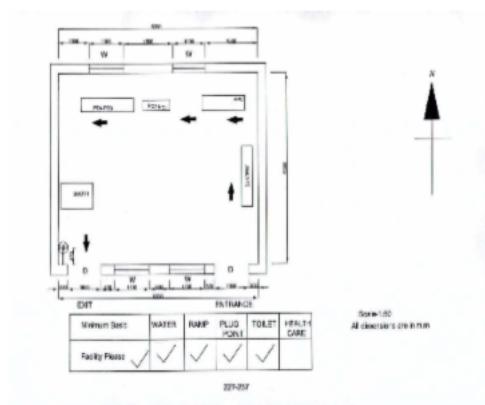

নির্বাচক নিবন্ধন আধিকারিকের স্বাক্ষর

Nazri Naksha

Google Map View

Polling Station Building Front View

Polling Station Front View

Cad View

Key MAP View

1 নাম : স্বাগতা খাটুয়া পাল স্বামীর নাম: টোটন পাল বাড়ির নং : এন00 বয়স : 26 লিঙ্গ : মহিলা	YMD2164291 ফটো উপলব্ধ	2 নাম : অলকা ঘাটা স্বামীর নাম: সাধন ঘাটা বাড়ির নং : n0032 বয়স : 76 লিঙ্গ : মহিলা	YMD2286763 ফটো উপলব্ধ	3 নাম : লক্ষ্মীরানী ঘাটা স্বামীর নাম: দেবরঞ্জন ঘাটা বাড়ির নং : n0032 বয়স : 47 লিঙ্গ : মহিলা	BLY2060887 ফটো উপলব্ধ
4 নাম : কবিরঞ্জন ঘাটা পিতার নাম: সাধনচন্দ্র ঘাটা বাড়ির নং : n0032 বয়স : 49 লিঙ্গ : পুরুষ	BLY1394832 ফটো উপলব্ধ	5 নাম : টগরী রানী ঘাটা স্বামীর নাম: জ্যোতিরঞ্জন ঘাটা বাড়ির নং : n0032 বয়স : 40 লিঙ্গ : মহিলা	BLY2062206 ফটো উপলব্ধ	6 নাম : জ্যোতিরঞ্জন ঘাটা পিতার নাম: সাধনচন্দ্র ঘাটা বাড়ির নং : n0032 বয়স : 44 লিঙ্গ : পুরুষ	BLY2062214 ফটো উপলব্ধ
7 নাম : দেবরঞ্জন ঘাটা পিতার নাম: সাধন ঘাটা বাড়ির নং : n0032 বয়স : 52 লিঙ্গ : পুরুষ	YMD2286797 ফটো উপলব্ধ	8 নাম : জয়ন্ত ঘাটা পিতার নাম: জ্যোতিরঞ্জন ঘাটা বাড়ির নং : এন0032 বয়স : 23 লিঙ্গ : পুরুষ	YMD2591063 ফটো উপলব্ধ	9 নাম : শুভাশীষ ঘাটা পিতার নাম: কবিরঞ্জন ঘাটা বাড়ির নং : n0032 বয়স : 27 লিঙ্গ : পুরুষ	YMD2109163 ফটো উপলব্ধ
10 নাম : বর্না রানী জানা ঘাটা স্বামীর নাম: কবিরঞ্জন ঘাটা বাড়ির নং : n0032 বয়স : 49 লিঙ্গ : মহিলা	BLY1394824 ফটো উপলব্ধ	11 নাম : লক্ষণ চন্দ্র ঘাটা পিতার নাম: সুরেন্দ্র ঘাটা বাড়ির নং : এন0059 বয়স : 73 লিঙ্গ : পুরুষ	YMD2771004 ফটো উপলব্ধ	12 নাম : ধ্রুব রঞ্জন ঘাটা পিতার নাম: সাধন ঘাটা বাড়ির নং : n0033 বয়স : 59 লিঙ্গ : পুরুষ	WB/29/217/255389 ফটো উপলব্ধ
13 নাম : শুভেন্দু ঘাটা পিতার নাম: প্রবরঞ্জন ঘাটা বাড়ির নং : n0033 বয়স : 34 লিঙ্গ : পুরুষ	YMD1669902 ফটো উপলব্ধ	14 নাম : কম্পনারানী ভৌমিক(ঘাটা) স্বামীর নাম: মনোজ কুমার ঘাটা বাড়ির নং : n0033 বয়স : 32 লিঙ্গ : মহিলা	YMD1669894 ফটো উপলব্ধ	15 নাম : মনোজ কুমার ঘাটা পিতার নাম: প্রবরঞ্জন ঘাটা বাড়ির নং : n0033 বয়স : 37 লিঙ্গ : পুরুষ	YMD1306463 ফটো উপলব্ধ
16 নাম : কুম্ভা (মাজী)ঘাটা স্বামীর নাম: বিধান চন্দ্র ঘাটা বাড়ির নং : n0037 বয়স : 35 লিঙ্গ : মহিলা	YMD1669928 ফটো উপলব্ধ	17 নাম : বিধান চন্দ্র ঘাটা পিতার নাম: লক্ষনচন্দ্র ঘাটা বাড়ির নং : n0037 বয়স : 40 লিঙ্গ : পুরুষ	BLY2062230 ফটো উপলব্ধ	18 নাম : ললিতা ঘাটা স্বামীর নাম: চন্দ্রকান্ত ঘাটা বাড়ির নং : n0036 বয়স : 41 লিঙ্গ : মহিলা	BLY2062222 ফটো উপলব্ধ
19 নাম : চন্দ্রকান্ত ঘাটা পিতার নাম: ক্ষিরোদচন্দ্র ঘাটা বাড়ির নং : n0036 বয়স : 47 লিঙ্গ : পুরুষ	BLY1842145 ফটো উপলব্ধ	20 নাম : বিভাস কুমার ঘাটা পিতার নাম: রবি ঘাটা বাড়ির নং : n0035 বয়স : 37 লিঙ্গ : পুরুষ	YMD1306455 ফটো উপলব্ধ	21 নাম : উজ্জলাবলা ঘাটা স্বামীর নাম: রবি ঘাটা বাড়ির নং : n0035 বয়স : 58 লিঙ্গ : মহিলা	WB/29/217/255317 ফটো উপলব্ধ
22 নাম : রবি ঘাটা পিতার নাম: ক্ষীরোদ ঘাটা বাড়ির নং : n0035 বয়স : 69 লিঙ্গ : পুরুষ	WB/29/217/255215 ফটো উপলব্ধ	23 নাম : রীনা ঘাটা স্বামীর নাম: শুভেন্দু ঘাটা বাড়ির নং : n0033 বয়স : 29 লিঙ্গ : মহিলা	YMD1968957 ফটো উপলব্ধ	24 নাম : সুমিতা (সামন্ত)ঘাটা স্বামীর নাম: বিভাস কুমার ঘাটা বাড়ির নং : n0035 বয়স : 30 লিঙ্গ : মহিলা	YMD2072106 ফটো উপলব্ধ
25 নাম : অঞ্জনা রানী ঘাটা স্বামীর নাম: শ্রীকান্ত ঘাটা বাড়ির নং : n0034 বয়স : 44 লিঙ্গ : মহিলা	BLY1843093 ফটো উপলব্ধ	26 নাম : শ্রীকান্ত ঘাটা পিতার নাম: ক্ষীরোদ ঘাটা বাড়ির নং : n0034 বয়স : 54 লিঙ্গ : পুরুষ	WB/29/217/255252 ফটো উপলব্ধ	27 নাম : শ্রাবন্তী রানী ঘাটা স্বামীর নাম: সূর্যকান্ত ঘাটা বাড়ির নং : n0034 বয়স : 44 লিঙ্গ : মহিলা	BLY2060903 ফটো উপলব্ধ
28 নাম : সূর্যকান্ত ঘাটা পিতার নাম: ক্ষীরোদ ঘাটা বাড়ির নং : n0034 বয়স : 56 লিঙ্গ : পুরুষ	YMD2286938 ফটো উপলব্ধ	29 নাম : বিবেকানন্দ ঘাটা পিতার নাম: শ্রীকান্ত ঘাটা বাড়ির নং : n0034 বয়স : 25 লিঙ্গ : পুরুষ	YMD2450567 ফটো উপলব্ধ	30 নাম : ভবানী শংকর ঘাটা পিতার নাম: সূর্যকান্ত ঘাটা বাড়ির নং : না বয়স : 26 লিঙ্গ : পুরুষ	YMD2166585 ফটো উপলব্ধ