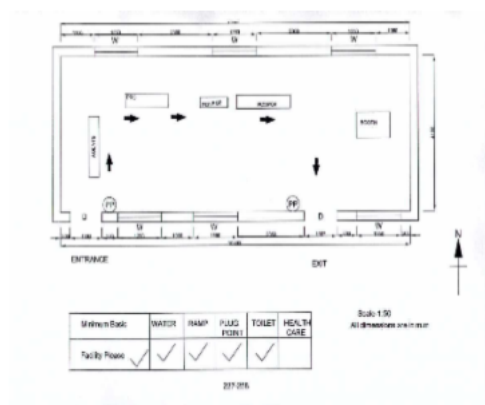

নির্বাচক নিবন্ধন আধিকারিকের স্বাক্ষর

Nazri Naksha

Google Map View

Polling Station Building Front View

Polling Station Front View

Cad View

Key MAP View

1 নাম : বীরেন্দ্রনাথ পিতার নাম: শ্রীপতি ঘড়া বাড়ির নং : n0007 বয়স : 70 লিঙ্গ : পুরুষ	YMD2287829 ফটো উপলব্ধ	2 নাম : অলকা ঘড়া স্বামীর নাম: বীরেন্দ্রনাথ ঘড়া বাড়ির নং : n0007 বয়স : 62 লিঙ্গ : মহিলা	YMD2287837 ফটো উপলব্ধ	3 নাম : দুলাল চন্দ্র ঘড়া পিতার নাম: বীরেন্দ্র নাথ ঘড়া বাড়ির নং : n0007 বয়স : 32 লিঙ্গ : পুরুষ	YMD1670108 ফটো উপলব্ধ
4 নাম : পূজা রায়(সামন্ত) স্বামীর নাম: তপন সামন্ত বাড়ির নং : n0174 বয়স : 28 লিঙ্গ : মহিলা	YMD2072379 ফটো উপলব্ধ	5 নাম : মেনকা মন্ডল ঘড়া স্বামীর নাম: দুলাল চন্দ্র ঘড়া বাড়ির নং : N0007 বয়স : 27 লিঙ্গ : মহিলা	YMD2450773 ফটো উপলব্ধ	6 নাম : নবনীতা মন্ডল স্বামীর নাম: অনিবার্ন সামন্ত বাড়ির নং : n0156 বয়স : 42 লিঙ্গ : মহিলা	YMD2011294 ফটো উপলব্ধ
7 নাম : অনিবার্ন সামন্ত পিতার নাম: চিত্তরঞ্জন সামন্ত বাড়ির নং : n0156 বয়স : 41 লিঙ্গ : পুরুষ	BLY2062081 ফটো উপলব্ধ	8 নাম : শিখা মন্ডল (গিরি) স্বামীর নাম: অলক গিরি বাড়ির নং : n0073 বয়স : 43 লিঙ্গ : মহিলা	BLY2061422 ফটো উপলব্ধ	9 নাম : অলক গিরি পিতার নাম: খগেন্দ্র নাথ গিরি বাড়ির নং : n0073 বয়স : 51 লিঙ্গ : পুরুষ	BLY2061414 ফটো উপলব্ধ
10 নাম : গীতারানী গিরি স্বামীর নাম: খগেন্দ্র গিরি বাড়ির নং : n0073 বয়স : 76 লিঙ্গ : মহিলা	YMD2276145 ফটো উপলব্ধ	11 নাম : খগেন্দ্রনাথ গিরি পিতার নাম: উপেন্দ্র গিরি বাড়ির নং : n0073 বয়স : 80 লিঙ্গ : পুরুষ	WB/29/217/255085 ফটো উপলব্ধ	12 নাম : লতারানী গিরি স্বামীর নাম: রঞ্জিত গিরি বাড়ির নং : n0072 বয়স : 54 লিঙ্গ : মহিলা	WB/29/217/255335 ফটো উপলব্ধ
13 নাম : রঞ্জিত গিরি পিতার নাম: সুধীর গিরি বাড়ির নং : n0072 বয়স : 58 লিঙ্গ : পুরুষ	WB/29/217/255526 ফটো উপলব্ধ	14 নাম : সুপ্রিয়া গিরি স্বামীর নাম: নির্মল কুমার গিরি বাড়ির নং : n0071 বয়স : 31 লিঙ্গ : মহিলা	YMD1776665 ফটো উপলব্ধ	15 নাম : নির্মল কুমার গিরি পিতার নাম: স্বপন গিরি বাড়ির নং : n0071 বয়স : 40 লিঙ্গ : পুরুষ	YMD1149020 ফটো উপলব্ধ
16 নাম : দিপালী গিরি স্বামীর নাম: স্বপন গিরি বাড়ির নং : n0071 বয়স : 60 লিঙ্গ : মহিলা	WB/29/217/255280 ফটো উপলব্ধ	17 নাম : স্বপন গিরি পিতার নাম: সুধীর গিরি বাড়ির নং : n0071 বয়স : 69 লিঙ্গ : পুরুষ	YMD2639540 ফটো উপলব্ধ	18 নাম : বার্না গিরি স্বামীর নাম: প্রশান্ত গিরি বাড়ির নং : n0070 বয়স : 46 লিঙ্গ : মহিলা	BLY2187474 ফটো উপলব্ধ
19 নাম : প্রশান্ত গিরি পিতার নাম: নগেন্দ্র গিরি বাড়ির নং : n0070 বয়স : 54 লিঙ্গ : পুরুষ	WB/29/217/255475 ফটো উপলব্ধ	20 নাম : অলকা কায়ত(গিরি) স্বামীর নাম: গৌতম কুমার গিরি বাড়ির নং : n0069 বয়স : 36 লিঙ্গ : মহিলা	YMD1855733 ফটো উপলব্ধ	21 নাম : কল্পনা গিরি স্বামীর নাম: প্রতাপ গিরি বাড়ির নং : n0069 বয়স : 57 লিঙ্গ : মহিলা	BLY2254977 ফটো উপলব্ধ
22 নাম : সঞ্জীব গিরি পিতার নাম: প্রশান্ত গিরি বাড়ির নং : n0070 বয়স : 29 লিঙ্গ : পুরুষ	YMD1969112 ফটো উপলব্ধ	23 নাম : বুদ্ধদেব গিরি পিতার নাম: নকুল চন্দ্র গিরি বাড়ির নং : n0075 বয়স : 29 লিঙ্গ : পুরুষ	YMD1969062 ফটো উপলব্ধ	24 নাম : নিতাই গিরি পিতার নাম: বাবলু গিরি বাড়ির নং : না বয়স : 26 লিঙ্গ : পুরুষ	YMD2166759 ফটো উপলব্ধ
25 নাম : সঞ্জীব গিরি পিতার নাম: মনোজ কুমার গিরি বাড়ির নং : না বয়স : 26 লিঙ্গ : পুরুষ	YMD2166841 ফটো উপলব্ধ	26 নাম : মঞ্জুরানী গিরি স্বামীর নাম: গুণধর গিরি বাড়ির নং : n0068 বয়স : 77 লিঙ্গ : মহিলা	WB/29/217/255636 ফটো উপলব্ধ	27 নাম : শংকর প্রসাদ গিরি পিতার নাম: গুণধর গিরি বাড়ির নং : n0068 বয়স : 48 লিঙ্গ : পুরুষ	BLY2061505 ফটো উপলব্ধ
28 নাম : সুবর্ণা গিরি স্বামীর নাম: শংকর প্রসাদ গিরি বাড়ির নং : n0068 বয়স : 38 লিঙ্গ : মহিলা	YMD1558204 ফটো উপলব্ধ	29 নাম : শক্তনাথ গিরি পিতার নাম: গুণধর গিরি বাড়ির নং : n0068 বয়স : 31 লিঙ্গ : পুরুষ	YMD1776715 ফটো উপলব্ধ	30 নাম : কিরনবালা গিরি স্বামীর নাম: রাজেন্দ্র গিরি বাড়ির নং : n0069 বয়স : 82 লিঙ্গ : মহিলা	WB/29/217/255465 ফটো উপলব্ধ