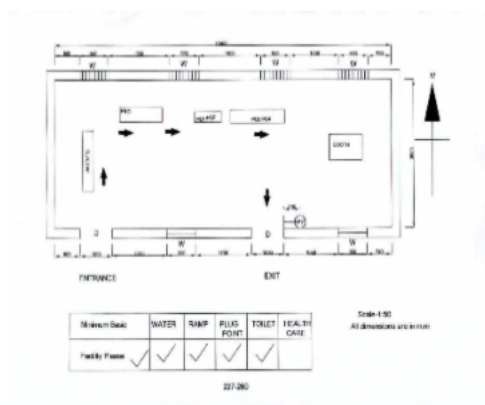

নির্বাচক নিবন্ধন আধিকারিকের স্বাক্ষর

Nazri Naksha

Google Map View

Polling Station Building Front View

Polling Station Front View

Cad View

Key MAP View

1 নাম : রীতা খাটুয়া স্বামীর নাম: শ্রীকান্ত খাটুয়া বাড়ির নং : n0067 বয়স : 54 লিঙ্গ : মহিলা ফটো উপলব্ধ	WB/29/217/261442	2 নাম : শুভজিৎ খাটুয়া পিতার নাম: শ্রীকান্ত খাটুয়া বাড়ির নং : n0067 বয়স : 33 লিঙ্গ : পুরুষ ফটো উপলব্ধ	YMD1670884	3 নাম : শর্বানী সী (সামন্ত) স্বামীর নাম: মলয় সামন্ত বাড়ির নং : n0147 বয়স : 36 লিঙ্গ : মহিলা ফটো উপলব্ধ	YMD1308733
4 নাম : দিব্যেন্দু আচার্য্য পিতার নাম: দীপক কুমার আচার্য্য বাড়ির নং : n0001 বয়স : 28 লিঙ্গ : পুরুষ ফটো উপলব্ধ	YMD2041903	5 নাম : দীপক কুমার আচার্য্য পিতার নাম: রাধানাথ আচার্য্য বাড়ির নং : n0001 বয়স : 58 লিঙ্গ : পুরুষ ফটো উপলব্ধ	WB/29/217/261020	6 নাম : জয়ন্তীরানী আচার্য্য স্বামীর নাম: দীপককুমার আচার্য্য বাড়ির নং : n0001 বয়স : 54 লিঙ্গ : মহিলা ফটো উপলব্ধ	BLY2063774
7 নাম : সাগরিকা আচার্য্য স্বামীর নাম: পিন্টু আচার্য্য বাড়ির নং : n0002 বয়স : 42 লিঙ্গ : মহিলা ফটো উপলব্ধ	BLY2064335	8 নাম : পুলক আচার্য্য পিতার নাম: পঙ্কজ আচার্য্য বাড়ির নং : n0003 বয়স : 62 লিঙ্গ : পুরুষ ফটো উপলব্ধ	YMD1494236	9 নাম : তপতী রানী আচার্য্য স্বামীর নাম: পুলক আচার্য্য বাড়ির নং : n0003 বয়স : 55 লিঙ্গ : মহিলা ফটো উপলব্ধ	YMD1494228
10 নাম : ঝুমা আচার্য্য স্বামীর নাম: গোপাল আচার্য্য বাড়ির নং : n0003 বয়স : 46 লিঙ্গ : মহিলা ফটো উপলব্ধ	BLY1291178	11 নাম : সত্যব্রত আচার্য্য পিতার নাম: পিন্টু আচার্য্য বাড়ির নং : N0002 বয়স : 25 লিঙ্গ : পুরুষ ফটো উপলব্ধ	YMD2425593	12 নাম : পুষ্পেন্দু আচার্য্য পিতার নাম: দীপক কুমার আচার্য্য বাড়ির নং : N0001 বয়স : 25 লিঙ্গ : পুরুষ ফটো উপলব্ধ	YMD2425478
13 নাম : নবনীতা আচার্য্য পিতার নাম: গোপাল আচার্য্য বাড়ির নং : না বয়স : 24 লিঙ্গ : মহিলা ফটো উপলব্ধ	YMD2561108	14 নাম : গোপাল আচার্য্য পিতার নাম: অনিল আচার্য্য বাড়ির নং : n0003 বয়স : 50 লিঙ্গ : পুরুষ ফটো উপলব্ধ	BLY2063766	15 নাম : শুভদীপ আচার্য্য পিতার নাম: গোপাল আচার্য্য বাড়ির নং : এন0003 বয়স : 21 লিঙ্গ : পুরুষ ফটো উপলব্ধ	YMD2748812
16 নাম : বর্ষা খাটুয়া স্বামীর নাম: রবীন্দ্রনাথ খাটুয়া বাড়ির নং : n0004 বয়স : 58 লিঙ্গ : মহিলা ফটো উপলব্ধ	BLY0557165	17 নাম : সুমিত্রা খাটুয়া পিতার নাম: রবীন্দ্রনাথ খাটুয়া বাড়ির নং : n0004 বয়স : 34 লিঙ্গ : পুরুষ ফটো উপলব্ধ	YMD1558501	18 নাম : অমিত্রা খাটুয়া পিতার নাম: রবীন্দ্র নাথ খাটুয়া বাড়ির নং : n0004 বয়স : 38 লিঙ্গ : পুরুষ ফটো উপলব্ধ	YMD1670892
19 নাম : সঞ্জয় গায়েন পিতার নাম: নিমাই গায়েন বাড়ির নং : হু বয়স : 32 লিঙ্গ : পুরুষ ফটো উপলব্ধ	YMD2628360	20 নাম : প্রিয়া সামন্ত ঘোষ স্বামীর নাম: সুজন ঘোষ বাড়ির নং : এন0057 বয়স : 25 লিঙ্গ : মহিলা ফটো উপলব্ধ	YMD2561140	21 নাম : সুজন ঘোষ পিতার নাম: সুশান্ত ঘোষ বাড়ির নং : n0057 বয়স : 29 লিঙ্গ : পুরুষ ফটো উপলব্ধ	YMD1969807
22 নাম : তাপস ঘোষ পিতার নাম: শঙ্কর কুমার ঘোষ বাড়ির নং : n0057 বয়স : 40 লিঙ্গ : পুরুষ ফটো উপলব্ধ	YMD1160209	23 নাম : সমান্তি ঘোষ দাস স্বামীর নাম: তিরুপতি দাস বাড়ির নং : n0069 বয়স : 30 লিঙ্গ : মহিলা ফটো উপলব্ধ	YMD1969849	24 নাম : শ্যামল ঘোষ পিতার নাম: নিরঞ্জন ঘোষ বাড়ির নং : n0056 বয়স : 49 লিঙ্গ : পুরুষ ফটো উপলব্ধ	BLY1287671
25 নাম : সুমিত্রা সেন ঘোষ স্বামীর নাম: তাপস ঘোষ বাড়ির নং : n0057 বয়স : 36 লিঙ্গ : মহিলা ফটো উপলব্ধ	YMD1777291	26 নাম : সুপর্ণা ঘোষ পিতার নাম: দিলীপ ঘোষ বাড়ির নং : N0113 বয়স : 25 লিঙ্গ : মহিলা ফটো উপলব্ধ	YMD2425502	27 নাম : স্বপন ঘোষ পিতার নাম: বিষ্ণু ঘোষ বাড়ির নং : n0112 বয়স : 58 লিঙ্গ : পুরুষ ফটো উপলব্ধ	YMD2307346
28 নাম : অভিজিত ঘোষ পিতার নাম: সুধীর ঘোষ বাড়ির নং : n0069 বয়স : 70 লিঙ্গ : পুরুষ ফটো উপলব্ধ	YMD2307114	29 নাম : রতন ঘোষ পিতার নাম: স্বপন ঘোষ বাড়ির নং : n0112 বয়স : 36 লিঙ্গ : পুরুষ ফটো উপলব্ধ	YMD1558519	30 নাম : লক্ষ্মীরানী ঘোষ স্বামীর নাম: কালীপদ ঘোষ বাড়ির নং : n0055 বয়স : 77 লিঙ্গ : মহিলা ফটো উপলব্ধ	WB/29/217/261324