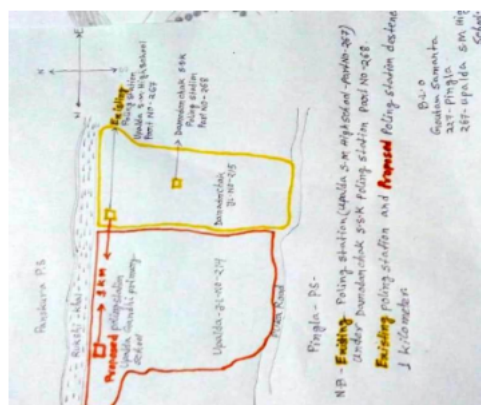

নির্বাচক নিবন্ধন আধিকারিকের স্বাক্ষর

Nazri Naksha

Google Map View

Polling Station Building Front View

Polling Station Front View

Cad View

Key MAP View

1 নাম : সঞ্চিতা খাটুয়া সামন্ত স্বামীর নাম: প্রসেনজিত সামন্ত বাড়ির নং : n0163 বয়স : 33 লিঙ্গ : মহিলা	YMD1677665 ফটো উপলব্ধ	2 নাম : রিক্কু রানি ঘড়া খামরই স্বামীর নাম: শুকদেব খামরই বাড়ির নং : n0117 বয়স : 37 লিঙ্গ : মহিলা	BLY2349777 ফটো উপলব্ধ	3 নাম : শুকদেব খামরই পিতার নাম: অতুল চন্দ্র খামরই বাড়ির নং : n0117 বয়স : 53 লিঙ্গ : পুরুষ	YMD2569879 ফটো উপলব্ধ
4 নাম : পদ্মাবতী খামরই স্বামীর নাম: অতুল খামরই বাড়ির নং : n0117 বয়স : 84 লিঙ্গ : মহিলা	YMD2241388 ফটো উপলব্ধ	5 নাম : কাজল খামরই স্বামীর নাম: রঞ্জনকুমার খামরই বাড়ির নং : n0117 বয়স : 57 লিঙ্গ : মহিলা	WB/29/217/282893 ফটো উপলব্ধ	6 নাম : অতনু খামরই পিতার নাম: রঞ্জন কুমার খামরই বাড়ির নং : n0117 বয়স : 31 লিঙ্গ : পুরুষ	YMD1780675 ফটো উপলব্ধ
7 নাম : স্বপনকুমার গায়েন পিতার নাম: রামপদ গায়েন বাড়ির নং : n0063 বয়স : 65 লিঙ্গ : পুরুষ	YMD2241966 ফটো উপলব্ধ	8 নাম : দেবকুমার গায়েন পিতার নাম: রামপদ গায়েন বাড়ির নং : n0063 বয়স : 60 লিঙ্গ : পুরুষ	WB/29/217/282845 ফটো উপলব্ধ	9 নাম : সুপ্রিয়ারানী গায়েন স্বামীর নাম: দেবকুমার গায়েন বাড়ির নং : n0063 বয়স : 54 লিঙ্গ : মহিলা	WB/29/217/282847 ফটো উপলব্ধ
10 নাম : শশাঙ্কশেখর গায়েন পিতার নাম: দেবকুমার গায়েন বাড়ির নং : n0063 বয়স : 33 লিঙ্গ : পুরুষ	YMD1560176 ফটো উপলব্ধ	11 নাম : তারাশঙ্কর গায়েন পিতার নাম: রামপদ গায়েন বাড়ির নং : n0063 বয়স : 57 লিঙ্গ : পুরুষ	YMD2634327 ফটো উপলব্ধ	12 নাম : গণেশ চন্দ্র গায়েন পিতার নাম: রামপদ গায়েন বাড়ির নং : n0063 বয়স : 45 লিঙ্গ : পুরুষ	BLY1283399 ফটো উপলব্ধ
13 নাম : তনুশ্রী রানী গায়েন স্বামীর নাম: স্বপন গায়েন বাড়ির নং : n0063 বয়স : 48 লিঙ্গ : মহিলা	BLY1284488 ফটো উপলব্ধ	14 নাম : মৌসুমী গায়েন স্বামীর নাম: তারাশংকর গায়েন বাড়ির নং : n0063 বয়স : 41 লিঙ্গ : মহিলা	BLY2299139 ফটো উপলব্ধ	15 নাম : অজিতকুমার গায়েন পিতার নাম: শ্যামপদ গায়েন বাড়ির নং : n0064 বয়স : 54 লিঙ্গ : পুরুষ	WB/29/217/282562 ফটো উপলব্ধ
16 নাম : কাঞ্চন গায়েন পিতার নাম: শ্যামপদ গায়েন বাড়ির নং : n0064 বয়স : 46 লিঙ্গ : পুরুষ	BLY2256386 ফটো উপলব্ধ	17 নাম : মিঠু আদক (গায়েন) স্বামীর নাম: কাঞ্চন গায়েন বাড়ির নং : n0064 বয়স : 43 লিঙ্গ : মহিলা	YMD1438472 ফটো উপলব্ধ	18 নাম : পূর্ণদেব গায়েন পিতার নাম: শ্যামপদ গায়েন বাড়ির নং : n0064 বয়স : 42 লিঙ্গ : পুরুষ	BLY2072460 ফটো উপলব্ধ
19 নাম : বর্নালী গায়েন স্বামীর নাম: পূর্ণদেব গায়েন বাড়ির নং : n0064 বয়স : 38 লিঙ্গ : মহিলা	YMD1495977 ফটো উপলব্ধ	20 নাম : কবিতা গায়েন স্বামীর নাম: অনিল চন্দ্র গায়েন বাড়ির নং : n0064 বয়স : 51 লিঙ্গ : মহিলা	BLY2072478 ফটো উপলব্ধ	21 নাম : নীলিমা গায়েন স্বামীর নাম: গোপাল গায়েন বাড়ির নং : n0064 বয়স : 41 লিঙ্গ : মহিলা	BLY2190122 ফটো উপলব্ধ
22 নাম : মানসী গায়েন স্বামীর নাম: অজিত গায়েন বাড়ির নং : n0064 বয়স : 38 লিঙ্গ : মহিলা	YMD1198779 ফটো উপলব্ধ	23 নাম : চিত্তরঞ্জন গায়েন পিতার নাম: হরিপদ গায়েন বাড়ির নং : n0065 বয়স : 60 লিঙ্গ : পুরুষ	WB/29/217/282795 ফটো উপলব্ধ	24 নাম : কবিতা গায়েন স্বামীর নাম: চিত্তরঞ্জন গায়েন বাড়ির নং : n0065 বয়স : 45 লিঙ্গ : মহিলা	YMD1438571 ফটো উপলব্ধ
25 নাম : পল্টু গায়েন পিতার নাম: হরিপদ গায়েন বাড়ির নং : n0065 বয়স : 47 লিঙ্গ : পুরুষ	BLY2072486 ফটো উপলব্ধ	26 নাম : বিকাশ চন্দ্র গায়েন পিতার নাম: হরিপদ গায়েন বাড়ির নং : n0065 বয়স : 46 লিঙ্গ : পুরুষ	YMD1438357 ফটো উপলব্ধ	27 নাম : গোপাল গায়েন পিতার নাম: শ্যামপদ গায়েন বাড়ির নং : n0064 বয়স : 50 লিঙ্গ : পুরুষ	YMD2302198 ফটো উপলব্ধ
28 নাম : সীমা বাগ গায়েন স্বামীর নাম: গণেশ চন্দ্র গায়েন বাড়ির নং : N0063 বয়স : 36 লিঙ্গ : মহিলা	RGN1317148 ফটো উপলব্ধ	29 নাম : চন্দ্রকান্ত গায়েন পিতার নাম: স্বপন কুমার গায়েন বাড়ির নং : এন0063 বয়স : 24 লিঙ্গ : পুরুষ	YMD2555050 ফটো উপলব্ধ	30 নাম : মহুয়া শাসমল (গায়েন) স্বামীর নাম: উমা শঙ্কর গায়েন বাড়ির নং : n0063 বয়স : 32 লিঙ্গ : মহিলা	YMD2011393 ফটো উপলব্ধ