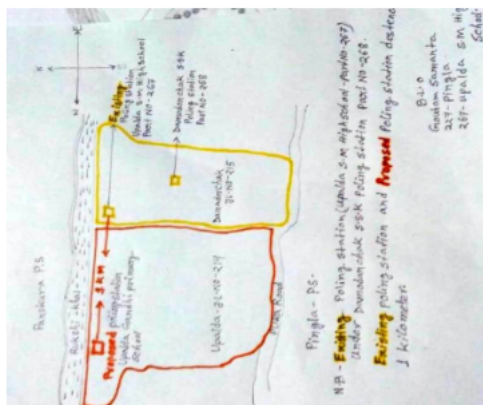

Nazri Naksha