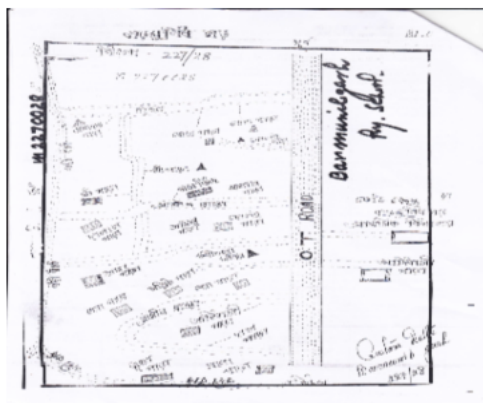

নির্বাচক নিবন্ধন আধিকারিকের স্বাক্ষর

Nazri Naksha

Google Map View

Polling Station Building Front View

Polling Station Front View

Cad View

Key MAP View

1 নাম : বকু বিবি স্বামীর নাম : সওকত বাড়ির নং : n0133 বয়স : 54 লিঙ্গ : মহিলা	BXB1505429 ফটো উপলব্ধ	2 নাম : সজাদ মল্লিক স্বামীর নাম : বকু বিবি বাড়ির নং : n0133 বয়স : 38 লিঙ্গ : পুরুষ	YMD1581354 ফটো উপলব্ধ	3 নাম : আজাত মল্লিক স্বামীর নাম : বকু মল্লিক বাড়ির নং : n0133 বয়স : 39 লিঙ্গ : পুরুষ	YMD0122739 ফটো উপলব্ধ
4 নাম : তাপস দোলই পিতার নাম : মদন দোলই বাড়ির নং : n0133 বয়স : 35 লিঙ্গ : পুরুষ	YMD1581362 ফটো উপলব্ধ	5 নাম : নাভেদা বিবি স্বামীর নাম : সাফি খাঁ বাড়ির নং : n0189 বয়স : 38 লিঙ্গ : মহিলা	BXB2749315 ফটো উপলব্ধ	6 নাম : রেজাবুল খাঁ পিতার নাম : রুম খাঁ বাড়ির নং : n0188 বয়স : 49 লিঙ্গ : পুরুষ	BXB2347458 ফটো উপলব্ধ
7 নাম : রুপসানা মল্লিক স্বামীর নাম : আজাত মল্লিক বাড়ির নং : n0133 বয়স : 37 লিঙ্গ : মহিলা	YMD2094613 ফটো উপলব্ধ	8 নাম : হীরা মল্লিক স্বামীর নাম : সজাদ মল্লিক বাড়ির নং : n0133 বয়স : 37 লিঙ্গ : মহিলা	YMD2094662 ফটো উপলব্ধ	9 নাম : সাহাতুন খাঁ স্বামীর নাম : রেজাবুল খাঁ বাড়ির নং : n0188 বয়স : 43 লিঙ্গ : মহিলা	YMD2094696 ফটো উপলব্ধ
10 নাম : সারজু দালাল স্বামীর নাম : রাজু দালাল বাড়ির নং : n0078 বয়স : 38 লিঙ্গ : মহিলা	BXB3136942 ফটো উপলব্ধ	11 নাম : রাজু দালাল পিতার নাম : গিয়াসুদ্দিন দালাল বাড়ির নং : n0078 বয়স : 44 লিঙ্গ : পুরুষ	BXB2347847 ফটো উপলব্ধ	12 নাম : নাজমা বিবি স্বামীর নাম : আসলাম খান বাড়ির নং : 26এ22/20 বয়স : 30 লিঙ্গ : মহিলা	YMD2492494 ফটো উপলব্ধ
13 নাম : অরাবিল্লা দালাল পিতার নাম : রাজু দালাল বাড়ির নং : নং 0078 বয়স : 23 লিঙ্গ : পুরুষ	YMD2683159 ফটো উপলব্ধ	14 নাম : নাসেরা খাতুন (দালাল) স্বামীর নাম : সানিদুল (দালাল) বাড়ির নং : n0201 বয়স : 29 লিঙ্গ : মহিলা	YMD2007078 ফটো উপলব্ধ	15 নাম : বাপন কিস্কু স্বামীর নাম : যশোদা কিস্কু বাড়ির নং : n0155 বয়স : 28 লিঙ্গ : পুরুষ	YMD2017382 ফটো উপলব্ধ
16 নাম : নীলমনি কিস্কু স্বামীর নাম : বাপন কিস্কু বাড়ির নং : n0156 বয়স : 42 লিঙ্গ : মহিলা	YMD1581396 ফটো উপলব্ধ	17 নাম : লক্ষী কিস্কু স্বামীর নাম : শম্ভু কিস্কু বাড়ির নং : n0156 বয়স : 58 লিঙ্গ : মহিলা	WB/32/225/486346 ফটো উপলব্ধ	18 নাম : যশোদা কিস্কু স্বামীর নাম : লক্ষীকান্ত কিস্কু বাড়ির নং : n0155 বয়স : 52 লিঙ্গ : মহিলা	WB/32/225/486780 ফটো উপলব্ধ
19 নাম : সনাতন কিস্কু স্বামীর নাম : লক্ষী কিস্কু বাড়ির নং : n0156 বয়স : 31 লিঙ্গ : পুরুষ	YMD1884519 ফটো উপলব্ধ	20 নাম : রাম কিস্কু স্বামীর নাম : লক্ষী কিস্কু বাড়ির নং : n0156 বয়স : 30 লিঙ্গ : পুরুষ	YMD1884576 ফটো উপলব্ধ	21 নাম : উর্মিলা কিস্কু স্বামীর নাম : সনাতন কিস্কু বাড়ির নং : এন0156 বয়স : 23 লিঙ্গ : মহিলা	YMD2729614 ফটো উপলব্ধ
22 নাম : ফিরোজ খাঁ পিতার নাম : সহমান খাঁ বাড়ির নং : n0056 বয়স : 29 লিঙ্গ : পুরুষ	YMD1884584 ফটো উপলব্ধ	23 নাম : নজরুল খাঁ পিতার নাম : মনতাজ খাঁ বাড়ির নং : n0095 বয়স : 29 লিঙ্গ : পুরুষ	YMD1884600 ফটো উপলব্ধ	24 নাম : সালমা খাঁ স্বামীর নাম : রাকেশ খাঁ বাড়ির নং : n0090 বয়স : 29 লিঙ্গ : মহিলা	YMD1884659 ফটো উপলব্ধ
25 নাম : আফরোজু বিবি স্বামীর নাম : ইব্রাহিম খাঁ বাড়ির নং : n0170 বয়স : 33 লিঙ্গ : মহিলা	YMD1884683 ফটো উপলব্ধ	26 নাম : তাজমুল খাঁ পিতার নাম : হাসেন খাঁ বাড়ির নং : n0035 বয়স : 31 লিঙ্গ : পুরুষ	YMD1694124 ফটো উপলব্ধ	27 নাম : আনেশা খাঁ স্বামীর নাম : সফী খাঁ বাড়ির নং : n0035 বয়স : 44 লিঙ্গ : মহিলা	BXB2347581 ফটো উপলব্ধ
28 নাম : গরিলা খাঁ স্বামীর নাম : হোসেন খাঁ বাড়ির নং : n0035 বয়স : 52 লিঙ্গ : মহিলা	WB/32/225/486308 ফটো উপলব্ধ	29 নাম : হোসেন খাঁ পিতার নাম : নবুরুদ্দিন খাঁ বাড়ির নং : n0035 বয়স : 54 লিঙ্গ : পুরুষ	WB/32/225/486683 ফটো উপলব্ধ	30 নাম : রোজিনা খাঁ স্বামীর নাম : মফী খাঁ বাড়ির নং : n0034 বয়স : 44 লিঙ্গ : মহিলা	BXB2347607 ফটো উপলব্ধ