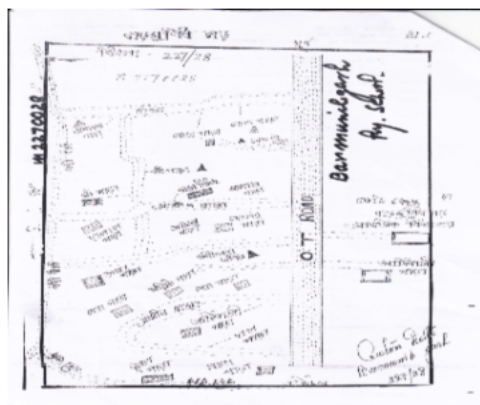

নির্বাচক নিবন্ধন আধিকারিকের স্বাক্ষর

Nazri Naksha

Google Map View

Polling Station Building Front View

Polling Station Front View

Cad View

Key MAP View

1 নাম : বকু বিবি স্বামীর নাম : সওকত বাড়ির নং : n0133 বয়স : 54 লিঙ্গ : মহিলা	BXB1505429 ফটো উপলব্ধ	2 নাম : সজাদ মল্লিক স্বামীর নাম : বকু বিবি বাড়ির নং : n0133 বয়স : 38 লিঙ্গ : পুরুষ	YMD1581354 ফটো উপলব্ধ	3 নাম : আজাত মল্লিক স্বামীর নাম : বকু মল্লিক বাড়ির নং : n0133 বয়স : 39 লিঙ্গ : পুরুষ	YMD0122739 ফটো উপলব্ধ
4 নাম : তাপস দোলই পিতার নাম : মদন দোলই বাড়ির নং : n0133 বয়স : 35 লিঙ্গ : পুরুষ	YMD1581362 ফটো উপলব্ধ	5 নাম : নাভেদা বিবি স্বামীর নাম : সাফি খাঁ বাড়ির নং : n0189 বয়স : 38 লিঙ্গ : মহিলা	BXB2749315 ফটো উপলব্ধ	6 নাম : রেজাবুল খাঁ পিতার নাম : রুম খাঁ বাড়ির নং : n0188 বয়স : 49 লিঙ্গ : পুরুষ	BXB2347458 ফটো উপলব্ধ
7 নাম : রুপসানা মল্লিক স্বামীর নাম : আজাত মল্লিক বাড়ির নং : n0133 বয়স : 37 লিঙ্গ : মহিলা	YMD2094613 ফটো উপলব্ধ	8 নাম : হীরা মল্লিক স্বামীর নাম : সজাদ মল্লিক বাড়ির নং : n0133 বয়স : 37 লিঙ্গ : মহিলা	YMD2094662 ফটো উপলব্ধ	9 নাম : সাহাতুন খাঁ স্বামীর নাম : রেজাবুল খাঁ বাড়ির নং : n0188 বয়স : 43 লিঙ্গ : মহিলা	YMD2094696 ফটো উপলব্ধ
10 নাম : সারজু দালাল স্বামীর নাম : রাজু দালাল বাড়ির নং : n0078 বয়স : 38 লিঙ্গ : মহিলা	BXB3136942 ফটো উপলব্ধ	11 নাম : রাজু দালাল পিতার নাম : গিয়াসুদ্দিন দালাল বাড়ির নং : n0078 বয়স : 44 লিঙ্গ : পুরুষ	BXB2347847 ফটো উপলব্ধ	12 নাম : নাজমা বিবি স্বামীর নাম : আসলাম খান বাড়ির নং : 26এ22/20 বয়স : 30 লিঙ্গ : মহিলা	YMD2492494 ফটো উপলব্ধ
13 নাম : অরাবিল্লা দালাল পিতার নাম : রাজু দালাল বাড়ির নং : নং 0078 বয়স : 23 লিঙ্গ : পুরুষ	YMD2683159 ফটো উপলব্ধ	14 নাম : নাসেরা খাতুন (দালাল) স্বামীর নাম : সানিদুল (দালাল) বাড়ির নং : n0201 বয়স : 29 লিঙ্গ : মহিলা	YMD2007078 ফটো উপলব্ধ	15 নাম : বাপন কিস্কু স্বামীর নাম : যশোদা কিস্কু বাড়ির নং : n0155 বয়স : 28 লিঙ্গ : পুরুষ	YMD2017382 ফটো উপলব্ধ
16 নাম : নীলমনি কিস্কু স্বামীর নাম : বাপন কিস্কু বাড়ির নং : n0156 বয়স : 42 লিঙ্গ : মহিলা	YMD1581396 ফটো উপলব্ধ	17 নাম : লক্ষী কিস্কু স্বামীর নাম : শম্ভু কিস্কু বাড়ির নং : n0156 বয়স : 58 লিঙ্গ : মহিলা	WB/32/225/486346 ফটো উপলব্ধ	18 নাম : যশোদা কিস্কু স্বামীর নাম : লক্ষীকান্ত কিস্কু বাড়ির নং : n0155 বয়স : 52 লিঙ্গ : মহিলা	WB/32/225/486780 ফটো উপলব্ধ
19 নাম : সনাতন কিস্কু স্বামীর নাম : লক্ষী কিস্কু বাড়ির নং : n0156 বয়স : 31 লিঙ্গ : পুরুষ	YMD1884519 ফটো উপলব্ধ	20 নাম : রাম কিস্কু স্বামীর নাম : লক্ষী কিস্কু বাড়ির নং : n0156 বয়স : 30 লিঙ্গ : পুরুষ	YMD1884576 ফটো উপলব্ধ	21 নাম : উর্মিলা কিস্কু স্বামীর নাম : সনাতন কিস্কু বাড়ির নং : এন0156 বয়স : 23 লিঙ্গ : মহিলা	YMD2729614 ফটো উপলব্ধ
22 নাম : ফিরোজ খাঁ পিতার নাম : সহমান খাঁ বাড়ির নং : n0056 বয়স : 29 লিঙ্গ : পুরুষ	YMD1884584 ফটো উপলব্ধ	23 নাম : নজরুল খাঁ পিতার নাম : মনতাজ খাঁ বাড়ির নং : n0095 বয়স : 29 লিঙ্গ : পুরুষ	YMD1884600 ফটো উপলব্ধ	24 নাম : সালমা খাঁ স্বামীর নাম : রাকেশ খাঁ বাড়ির নং : n0090 বয়স : 29 লিঙ্গ : মহিলা	YMD1884659 ফটো উপলব্ধ
25 নাম : আফরোজু বিবি স্বামীর নাম : ইব্রাহিম খাঁ বাড়ির নং : n0170 বয়স : 33 লিঙ্গ : মহিলা	YMD1884683 ফটো উপলব্ধ	26 নাম : তাজমুল খাঁ পিতার নাম : হাসেন খাঁ বাড়ির নং : n0035 বয়স : 31 লিঙ্গ : পুরুষ	YMD1694124 ফটো উপলব্ধ	27 নাম : আনেশা খাঁ স্বামীর নাম : সফী খাঁ বাড়ির নং : n0035 বয়স : 44 লিঙ্গ : মহিলা	BXB2347581 ফটো উপলব্ধ
28 নাম : গরিলা খাঁ স্বামীর নাম : হোসেন খাঁ বাড়ির নং : n0035 বয়স : 52 লিঙ্গ : মহিলা	WB/32/225/486308 ফটো উপলব্ধ	29 নাম : হোসেন খাঁ পিতার নাম : নবুরুদ্দিন খাঁ বাড়ির নং : n0035 বয়স : 54 লিঙ্গ : পুরুষ	WB/32/225/486683 ফটো উপলব্ধ	30 নাম : রোজিনা খাঁ স্বামীর নাম : মফী খাঁ বাড়ির নং : n0034 বয়স : 44 লিঙ্গ : মহিলা	BXB2347607 ফটো উপলব্ধ