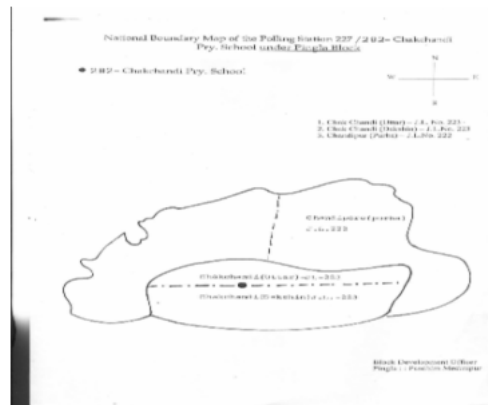

নির্বাচক নিবন্ধন আধিকারিকের স্বাক্ষর

Nazri Naksha

Google Map View

Polling Station Building Front View

Polling Station Front View

Cad View

Key MAP View

1 নাম : সূর্য্য কুমার জমাদার পিতার নাম: বিমল জমাদার বাড়ির নং : এন0168 বয়স : 26 লিঙ্গ : পুরুষ	YMD2163566 ফটো উপলব্ধ	2 নাম : সবিতা বাগ(জমাদার) স্বামীর নাম: মানস জমাদার বাড়ির নং : n0169 বয়স : 31 লিঙ্গ : মহিলা	YMD2074847 ফটো উপলব্ধ	3 নাম : বর্ষা জমাদার স্বামীর নাম: রামপদ জমাদার বাড়ির নং : এন0169 বয়স : 24 লিঙ্গ : মহিলা	YMD2656809 ফটো উপলব্ধ
4 নাম : রামপদ জমাদার পিতার নাম: বিজয় জমাদার বাড়ির নং : n0169 বয়স : 28 লিঙ্গ : পুরুষ	YMD2049922 ফটো উপলব্ধ	5 নাম : স্বপন কুমার গুছাইৎ পিতার নাম: কার্তিক গুছাইৎ বাড়ির নং : n0040 বয়স : 57 লিঙ্গ : পুরুষ	YMD2238244 ফটো উপলব্ধ	6 নাম : সুকুমার গুছাইৎ পিতার নাম: কার্তিক গুছাইৎ বাড়ির নং : n0040 বয়স : 53 লিঙ্গ : পুরুষ	YMD2238061 ফটো উপলব্ধ
7 নাম : বিদুবালা গুছাইৎ স্বামীর নাম: কার্তিক গুছাইৎ বাড়ির নং : n0040 বয়স : 76 লিঙ্গ : মহিলা	YMD2278885 ফটো উপলব্ধ	8 নাম : অশ্রুকনা গুছাইৎ স্বামীর নাম: স্বপন কুমার গুছাইৎ বাড়ির নং : n0040 বয়স : 52 লিঙ্গ : মহিলা	YMD2238236 ফটো উপলব্ধ	9 নাম : কানন বালা গুছাইত স্বামীর নাম: সুকুমার গুছাইত বাড়ির নং : n0040 বয়স : 50 লিঙ্গ : মহিলা	YMD2238046 ফটো উপলব্ধ
10 নাম : সমীরন গুছাইত পিতার নাম: স্বপন কুমার গুছাইত বাড়ির নং : n0040 বয়স : 34 লিঙ্গ : পুরুষ	YMD1498922 ফটো উপলব্ধ	11 নাম : কৃষ্ণা গুছাইৎ স্বামীর নাম: সমীরন গুছাইৎ বাড়ির নং : n0040 বয়স : 30 লিঙ্গ : মহিলা	YMD1861467 ফটো উপলব্ধ	12 নাম : সঞ্জয় গুছাইৎ পিতার নাম: স্বপন কুমার গুছাইৎ বাড়ির নং : n0040 বয়স : 29 লিঙ্গ : পুরুষ	YMD1861376 ফটো উপলব্ধ
13 নাম : গোবিন্দ গুছাইৎ পিতার নাম: সুকুমার গুছাইৎ বাড়ির নং : n0040 বয়স : 30 লিঙ্গ : পুরুষ	YMD1861368 ফটো উপলব্ধ	14 নাম : দীপক কুমার বেরা পিতার নাম: নিত্যানন্দ বেরা বাড়ির নং : n0119 বয়স : 58 লিঙ্গ : পুরুষ	BLY1862671 ফটো উপলব্ধ	15 নাম : শ্বেহাশীষ বেরা পিতার নাম: দীপক কুমার বেরা বাড়ির নং : n0119 বয়স : 31 লিঙ্গ : পুরুষ	YMD1784206 ফটো উপলব্ধ
16 নাম : ঝর্ণা বেরা স্বামীর নাম: দীপক বেরা বাড়ির নং : n0119 বয়স : 42 লিঙ্গ : মহিলা	YMD1261585 ফটো উপলব্ধ	17 নাম : বীনারানী বেরা স্বামীর নাম: দীপক বেরা বাড়ির নং : n0119 বয়স : 57 লিঙ্গ : মহিলা	WB/29/217/315337 ফটো উপলব্ধ	18 নাম : চন্দন খাটুয়া পিতার নাম: গোপাল খাটুয়া বাড়ির নং : এন0068 বয়স : 24 লিঙ্গ : পুরুষ	YMD2577559 ফটো উপলব্ধ
19 নাম : অসীম খাটুয়া পিতার নাম: অরবিন্দ খাটুয়া বাড়ির নং : এন0052 বয়স : 24 লিঙ্গ : পুরুষ	YMD2577625 ফটো উপলব্ধ	20 নাম : প্রসেনজিৎ খাটুয়া পিতার নাম: রবীন্দ্রনাথ খাটুয়া বাড়ির নং : N0051 বয়স : 26 লিঙ্গ : পুরুষ	YMD2438216 ফটো উপলব্ধ	21 নাম : লক্ষ্মী খাটুয়া স্বামীর নাম: বলাই খাটুয়া বাড়ির নং : n0019 বয়স : 71 লিঙ্গ : মহিলা	YMD2238103 ফটো উপলব্ধ
#2 22 নাম : নারায়ণ খাটুয়া পিতার নাম: বলাই চন্দ্র খাটুয়া বাড়ির নং : n0019 বয়স : 51 লিঙ্গ : পুরুষ	YMD2238426 ফটো উপলব্ধ	23 নাম : নকুল চন্দ্র খাটুয়া পিতার নাম: বলাই খাটুয়া বাড়ির নং : n0019 বয়স : 48 লিঙ্গ : পুরুষ	BLY1285287 ফটো উপলব্ধ	24 নাম : খোকন খাটুয়া পিতার নাম: বলাই খাটুয়া বাড়ির নং : n0019 বয়স : 44 লিঙ্গ : পুরুষ	BLY2303477 ফটো উপলব্ধ
25 নাম : অঞ্জনা খাটুয়া স্বামীর নাম: খোকন খাটুয়া বাড়ির নং : n0019 বয়স : 38 লিঙ্গ : মহিলা	BLY2303485 ফটো উপলব্ধ	26 নাম : সুলেখা খাটুয়া স্বামীর নাম: নারায়ণচন্দ্র খাটুয়া বাড়ির নং : n0019 বয়স : 46 লিঙ্গ : মহিলা	BLY1285006 ফটো উপলব্ধ	27 নাম : কৃষ্ণা খাটুয়া স্বামীর নাম: নকুল খাটুয়া বাড়ির নং : n0019 বয়স : 44 লিঙ্গ : মহিলা	BLY2084481 ফটো উপলব্ধ
28 নাম : রবীন্দ্রনাথ খাটুয়া পিতার নাম: গুরুপদ খাটুয়া বাড়ির নং : n0051 বয়স : 59 লিঙ্গ : পুরুষ	WB/29/217/315548 ফটো উপলব্ধ	29 নাম : রেবতীবালা খাটুয়া স্বামীর নাম: রবীন্দ্রনাথ খাটুয়া বাড়ির নং : n0051 বয়স : 54 লিঙ্গ : মহিলা	WB/29/217/315133 ফটো উপলব্ধ	30 নাম : বানীবালা খাটুয়া স্বামীর নাম: গুরুপদ খাটুয়া বাড়ির নং : n0052 বয়স : 78 লিঙ্গ : মহিলা	WB/29/217/315442 ফটো উপলব্ধ