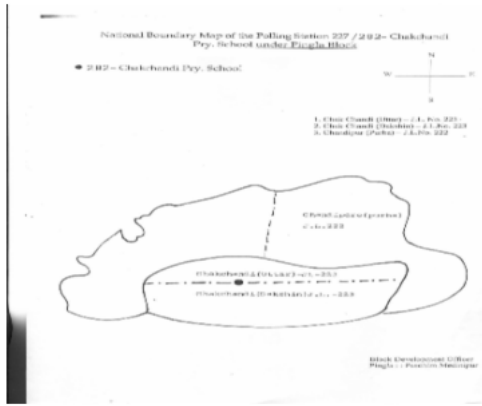

Nazri Naksha