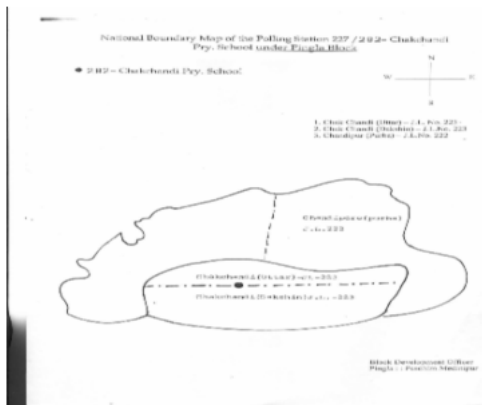

নির্বাচক নিবন্ধন আধিকারিকের স্বাক্ষর

Nazri Naksha

Google Map View

Polling Station Building Front View

Polling Station Front View

Cad View

Key MAP View

1 নাম : সূর্য্য কুমার জমাদার পিতার নাম: বিমল জমাদার বাড়ির নং : এন0168 বয়স : 26 লিঙ্গ : পুরুষ	YMD2163566 ফটো উপলব্ধ	2 নাম : সবিতা বাগ(জমাদার) স্বামীর নাম: মানস জমাদার বাড়ির নং : n0169 বয়স : 31 লিঙ্গ : মহিলা	YMD2074847 ফটো উপলব্ধ	3 নাম : বর্ষা জমাদার স্বামীর নাম: রামপদ জমাদার বাড়ির নং : এন0169 বয়স : 24 লিঙ্গ : মহিলা	YMD2656809 ফটো উপলব্ধ
4 নাম : রামপদ জমাদার পিতার নাম: বিজয় জমাদার বাড়ির নং : n0169 বয়স : 28 লিঙ্গ : পুরুষ	YMD2049922 ফটো উপলব্ধ	5 নাম : স্বপন কুমার গুছাইৎ পিতার নাম: কার্তিক গুছাইৎ বাড়ির নং : n0040 বয়স : 57 লিঙ্গ : পুরুষ	YMD2238244 ফটো উপলব্ধ	6 নাম : সুকুমার গুছাইৎ পিতার নাম: কার্তিক গুছাইৎ বাড়ির নং : n0040 বয়স : 53 লিঙ্গ : পুরুষ	YMD2238061 ফটো উপলব্ধ
7 নাম : বিদুবালা গুছাইৎ স্বামীর নাম: কার্তিক গুছাইৎ বাড়ির নং : n0040 বয়স : 76 লিঙ্গ : মহিলা	YMD2278885 ফটো উপলব্ধ	8 নাম : অশ্রুকনা গুছাইৎ স্বামীর নাম: স্বপন কুমার গুছাইৎ বাড়ির নং : n0040 বয়স : 52 লিঙ্গ : মহিলা	YMD2238236 ফটো উপলব্ধ	9 নাম : কানন বালা গুছাইত স্বামীর নাম: সুকুমার গুছাইত বাড়ির নং : n0040 বয়স : 50 লিঙ্গ : মহিলা	YMD2238046 ফটো উপলব্ধ
10 নাম : সমীরন গুছাইত পিতার নাম: স্বপন কুমার গুছাইত বাড়ির নং : n0040 বয়স : 34 লিঙ্গ : পুরুষ	YMD1498922 ফটো উপলব্ধ	11 নাম : কৃষ্ণা গুছাইৎ স্বামীর নাম: সমীরন গুছাইৎ বাড়ির নং : n0040 বয়স : 30 লিঙ্গ : মহিলা	YMD1861467 ফটো উপলব্ধ	12 নাম : সঞ্জয় গুছাইৎ পিতার নাম: স্বপন কুমার গুছাইৎ বাড়ির নং : n0040 বয়স : 29 লিঙ্গ : পুরুষ	YMD1861376 ফটো উপলব্ধ
13 নাম : গোবিন্দ গুছাইৎ পিতার নাম: সুকুমার গুছাইৎ বাড়ির নং : n0040 বয়স : 30 লিঙ্গ : পুরুষ	YMD1861368 ফটো উপলব্ধ	14 নাম : দীপক কুমার বেরা পিতার নাম: নিত্যানন্দ বেরা বাড়ির নং : n0119 বয়স : 58 লিঙ্গ : পুরুষ	BLY1862671 ফটো উপলব্ধ	15 নাম : শ্বেহাশীষ বেরা পিতার নাম: দীপক কুমার বেরা বাড়ির নং : n0119 বয়স : 31 লিঙ্গ : পুরুষ	YMD1784206 ফটো উপলব্ধ
16 নাম : ঝর্ণা বেরা স্বামীর নাম: দীপক বেরা বাড়ির নং : n0119 বয়স : 42 লিঙ্গ : মহিলা	YMD1261585 ফটো উপলব্ধ	17 নাম : বীনারানী বেরা স্বামীর নাম: দীপক বেরা বাড়ির নং : n0119 বয়স : 57 লিঙ্গ : মহিলা	WB/29/217/315337 ফটো উপলব্ধ	18 নাম : চন্দন খাটুয়া পিতার নাম: গোপাল খাটুয়া বাড়ির নং : এন0068 বয়স : 24 লিঙ্গ : পুরুষ	YMD2577559 ফটো উপলব্ধ
19 নাম : অসীম খাটুয়া পিতার নাম: অরবিন্দ খাটুয়া বাড়ির নং : এন0052 বয়স : 24 লিঙ্গ : পুরুষ	YMD2577625 ফটো উপলব্ধ	20 নাম : প্রসেনজিৎ খাটুয়া পিতার নাম: রবীন্দ্রনাথ খাটুয়া বাড়ির নং : N0051 বয়স : 26 লিঙ্গ : পুরুষ	YMD2438216 ফটো উপলব্ধ	21 নাম : লক্ষ্মী খাটুয়া স্বামীর নাম: বলাই খাটুয়া বাড়ির নং : n0019 বয়স : 71 লিঙ্গ : মহিলা	YMD2238103 ফটো উপলব্ধ
#2 22 নাম : নারায়ণ খাটুয়া পিতার নাম: বলাই চন্দ্র খাটুয়া বাড়ির নং : n0019 বয়স : 51 লিঙ্গ : পুরুষ	YMD2238426 ফটো উপলব্ধ	23 নাম : নকুল চন্দ্র খাটুয়া পিতার নাম: বলাই খাটুয়া বাড়ির নং : n0019 বয়স : 48 লিঙ্গ : পুরুষ	BLY1285287 ফটো উপলব্ধ	24 নাম : খোকন খাটুয়া পিতার নাম: বলাই খাটুয়া বাড়ির নং : n0019 বয়স : 44 লিঙ্গ : পুরুষ	BLY2303477 ফটো উপলব্ধ
25 নাম : অঞ্জনা খাটুয়া স্বামীর নাম: খোকন খাটুয়া বাড়ির নং : n0019 বয়স : 38 লিঙ্গ : মহিলা	BLY2303485 ফটো উপলব্ধ	26 নাম : সুলেখা খাটুয়া স্বামীর নাম: নারায়ণচন্দ্র খাটুয়া বাড়ির নং : n0019 বয়স : 46 লিঙ্গ : মহিলা	BLY1285006 ফটো উপলব্ধ	27 নাম : কৃষ্ণা খাটুয়া স্বামীর নাম: নকুল খাটুয়া বাড়ির নং : n0019 বয়স : 44 লিঙ্গ : মহিলা	BLY2084481 ফটো উপলব্ধ
28 নাম : রবীন্দ্রনাথ খাটুয়া পিতার নাম: গুরুপদ খাটুয়া বাড়ির নং : n0051 বয়স : 59 লিঙ্গ : পুরুষ	WB/29/217/315548 ফটো উপলব্ধ	29 নাম : রেবতীবালা খাটুয়া স্বামীর নাম: রবীন্দ্রনাথ খাটুয়া বাড়ির নং : n0051 বয়স : 54 লিঙ্গ : মহিলা	WB/29/217/315133 ফটো উপলব্ধ	30 নাম : বানীবালা খাটুয়া স্বামীর নাম: গুরুপদ খাটুয়া বাড়ির নং : n0052 বয়স : 78 লিঙ্গ : মহিলা	WB/29/217/315442 ফটো উপলব্ধ