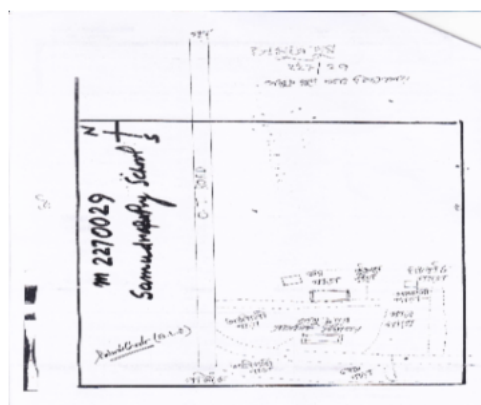

নির্বাচক নিবন্ধন আধিকারিকের স্বাক্ষর

Nazri Naksha

Google Map View

Polling Station Building Front View

Polling Station Front View

Cad View

Key MAP View

1 নাম : অনূপ মন্ডল পিতার নাম: শম্ভু মন্ডল বাড়ির নং : n0003 বয়স : 54 লিঙ্গ : পুরুষ	YMD1581826 ফটো উপলব্ধ	2 নাম : মতিলাল কুইল্যা পিতার নাম: সতীশ কুইল্যা বাড়ির নং : n0005 বয়স : 88 লিঙ্গ : পুরুষ	WB/32/225/486588 ফটো উপলব্ধ	3 নাম : মায়্যা কুইল্যা স্বামীর নাম: মতিলাল কুইল্যা বাড়ির নং : n0005 বয়স : 78 লিঙ্গ : মহিলা	WB/32/225/486607 ফটো উপলব্ধ
4 নাম : বরেন কুইল্যা পিতার নাম: মতিলাল কুইল্যা বাড়ির নং : n0005 বয়স : 52 লিঙ্গ : পুরুষ	WB/32/225/486503 ফটো উপলব্ধ	5 নাম : মমতা কুইল্যা স্বামীর নাম: বরেন কুইল্যা বাড়ির নং : n0005 বয়স : 47 লিঙ্গ : মহিলা	BXB1445576 ফটো উপলব্ধ	6 নাম : মলয় কুইল্যা পিতার নাম: মতিলাল কুইল্যা বাড়ির নং : n0005 বয়স : 48 লিঙ্গ : পুরুষ	BXB1445659 ফটো উপলব্ধ
7 নাম : নেপাল মন্ডল পিতার নাম: অনূপ মন্ডল বাড়ির নং : n0003 বয়স : 27 লিঙ্গ : পুরুষ	YMD2094795 ফটো উপলব্ধ	8 নাম : সুলেখা মণ্ডল স্বামীর নাম: অনূপ মণ্ডল বাড়ির নং : n0003 বয়স : 51 লিঙ্গ : মহিলা	WB/32/225/486632 ফটো উপলব্ধ	9 নাম : গোপাল চন্দ্র মন্ডল পিতার নাম: অনূপ মন্ডল বাড়ির নং : n0003 বয়স : 30 লিঙ্গ : পুরুষ	YMD1801000 ফটো উপলব্ধ
10 নাম : শম্পা কুইল্যা স্বামীর নাম: মলয় কুইল্যা বাড়ির নং : n0005 বয়স : 33 লিঙ্গ : মহিলা	YMD1694793 ফটো উপলব্ধ	11 নাম : সরোজ কুইলা পিতার নাম: বরেন কুইলা বাড়ির নং : n0080 বয়স : 28 লিঙ্গ : পুরুষ	YMD2017457 ফটো উপলব্ধ	12 নাম : প্রীতিলতা কর স্বামীর নাম: অজয় কর বাড়ির নং : N0011 বয়স : 26 লিঙ্গ : মহিলা	SKS2093524 ফটো উপলব্ধ
13 নাম : বিজয় কর পিতার নাম: ধনঞ্জয় কর বাড়ির নং : N0011 বয়স : 25 লিঙ্গ : পুরুষ	YMD2458701 ফটো উপলব্ধ	14 নাম : শ্রাবনী কর পিতার নাম: শ্রীকান্ত কর বাড়ির নং : এন0010 বয়স : 26 লিঙ্গ : মহিলা	YMD2176691 ফটো উপলব্ধ	15 নাম : সন্তু কর পিতার নাম: দিলীপ কর বাড়ির নং : এন0012 বয়স : 26 লিঙ্গ : পুরুষ	YMD2176725 ফটো উপলব্ধ
16 নাম : মান্দী কর স্বামীর নাম: মানিক কর বাড়ির নং : n0012 বয়স : 27 লিঙ্গ : মহিলা	YMD2094761 ফটো উপলব্ধ	17 নাম : প্রিয়ান্বিতা কর স্বামীর নাম: অভিজিৎ কর বাড়ির নং : n0091 বয়স : 32 লিঙ্গ : মহিলা	YMD2078897 ফটো উপলব্ধ	18 নাম : মৌসুমী কর স্বামীর নাম: বিশ্বজিৎ কর বাড়ির নং : n0073 বয়স : 37 লিঙ্গ : মহিলা	BXB3146461 ফটো উপলব্ধ
19 নাম : বিশ্বজিৎ কর পিতার নাম: পঞ্চানন কর বাড়ির নং : n0014 বয়স : 44 লিঙ্গ : পুরুষ	BXB2348738 ফটো উপলব্ধ	20 নাম : সন্দীপ কর পিতার নাম: শ্রীকান্ত কর বাড়ির নং : n0010 বয়স : 29 লিঙ্গ : পুরুষ	YMD1884873 ফটো উপলব্ধ	21 নাম : সুপ্রভাত কর পিতার নাম: সুর্যকান্ত কর বাড়ির নং : n0010 বয়স : 29 লিঙ্গ : পুরুষ	YMD1884915 ফটো উপলব্ধ
22 নাম : শুভজিৎ কর পিতার নাম: দীপক কর বাড়ির নং : n0014 বয়স : 29 লিঙ্গ : পুরুষ	YMD1884923 ফটো উপলব্ধ	23 নাম : কম্পনা কর স্বামীর নাম: সুকুমার কর বাড়ির নং : n0001 বয়স : 52 লিঙ্গ : মহিলা	YMD2410918 ফটো উপলব্ধ	24 নাম : দুলাল চন্দ্র কর পিতার নাম: অধীর কর বাড়ির নং : n0001 বয়স : 49 লিঙ্গ : পুরুষ	YMD2410926 ফটো উপলব্ধ
25 নাম : অধীর কর পিতার নাম: ঈশ্বর কর বাড়ির নং : n0001 বয়স : 79 লিঙ্গ : পুরুষ	WB/32/225/486615 ফটো উপলব্ধ	26 নাম : বনশ্রী কর স্বামীর নাম: দুলাল চন্দ্র কর বাড়ির নং : n0001 বয়স : 43 লিঙ্গ : মহিলা	BXB3136983 ফটো উপলব্ধ	27 নাম : শ্রীকান্ত কর পিতার নাম: বীরেন কর বাড়ির নং : n0010 বয়স : 54 লিঙ্গ : পুরুষ	WB/32/225/486075 ফটো উপলব্ধ
28 নাম : সুধীর কর পিতার নাম: ঈশ্বর কর বাড়ির নং : n0011 বয়স : 82 লিঙ্গ : পুরুষ	WB/32/225/486697 ফটো উপলব্ধ	29 নাম : নারায়নী কর স্বামীর নাম: সুধীর কর বাড়ির নং : n0011 বয়স : 75 লিঙ্গ : মহিলা	WB/32/225/486306 ফটো উপলব্ধ	30 নাম : মিলন কর পিতার নাম: সুকুমার কর বাড়ির নং : n0083 বয়স : 28 লিঙ্গ : পুরুষ	YMD2017481 ফটো উপলব্ধ