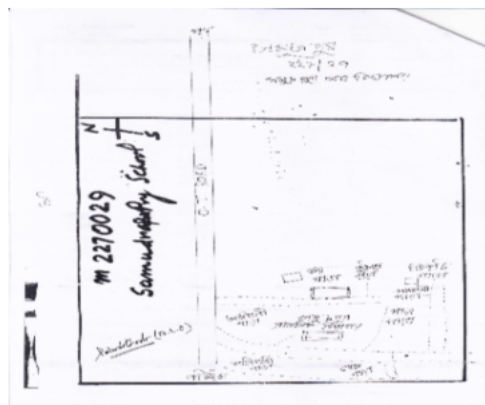

নির্বাচক নিবন্ধন আধিকারিকের স্বাক্ষর

Nazri Naksha

Google Map View

Polling Station Building Front View

Polling Station Front View

Cad View

Key MAP View

1 নাম : অনূপ মন্ডল পিতার নাম: শম্ভু মন্ডল বাড়ির নং : n0003 বয়স : 54 লিঙ্গ : পুরুষ	YMD1581826 ফটো উপলব্ধ	2 নাম : মতিলাল কুইল্যা পিতার নাম: সতীশ কুইল্যা বাড়ির নং : n0005 বয়স : 88 লিঙ্গ : পুরুষ	WB/32/225/486588 ফটো উপলব্ধ	3 নাম : মায়্যা কুইল্যা স্বামীর নাম: মতিলাল কুইল্যা বাড়ির নং : n0005 বয়স : 78 লিঙ্গ : মহিলা	WB/32/225/486607 ফটো উপলব্ধ
4 নাম : বরেন কুইল্যা পিতার নাম: মতিলাল কুইল্যা বাড়ির নং : n0005 বয়স : 52 লিঙ্গ : পুরুষ	WB/32/225/486503 ফটো উপলব্ধ	5 নাম : মমতা কুইল্যা স্বামীর নাম: বরেন কুইল্যা বাড়ির নং : n0005 বয়স : 47 লিঙ্গ : মহিলা	BXB1445576 ফটো উপলব্ধ	6 নাম : মলয় কুইল্যা পিতার নাম: মতিলাল কুইল্যা বাড়ির নং : n0005 বয়স : 48 লিঙ্গ : পুরুষ	BXB1445659 ফটো উপলব্ধ
7 নাম : নেপাল মন্ডল পিতার নাম: অনূপ মন্ডল বাড়ির নং : n0003 বয়স : 27 লিঙ্গ : পুরুষ	YMD2094795 ফটো উপলব্ধ	8 নাম : সুলেখা মণ্ডল স্বামীর নাম: অনূপ মণ্ডল বাড়ির নং : n0003 বয়স : 51 লিঙ্গ : মহিলা	WB/32/225/486632 ফটো উপলব্ধ	9 নাম : গোপাল চন্দ্র মন্ডল পিতার নাম: অনূপ মন্ডল বাড়ির নং : n0003 বয়স : 30 লিঙ্গ : পুরুষ	YMD1801000 ফটো উপলব্ধ
10 নাম : শম্পা কুইল্যা স্বামীর নাম: মলয় কুইল্যা বাড়ির নং : n0005 বয়স : 33 লিঙ্গ : মহিলা	YMD1694793 ফটো উপলব্ধ	11 নাম : সরোজ কুইলা পিতার নাম: বরেন কুইলা বাড়ির নং : n0080 বয়স : 28 লিঙ্গ : পুরুষ	YMD2017457 ফটো উপলব্ধ	12 নাম : প্রীতিলতা কর স্বামীর নাম: অজয় কর বাড়ির নং : N0011 বয়স : 26 লিঙ্গ : মহিলা	SKS2093524 ফটো উপলব্ধ
13 নাম : বিজয় কর পিতার নাম: ধনঞ্জয় কর বাড়ির নং : N0011 বয়স : 25 লিঙ্গ : পুরুষ	YMD2458701 ফটো উপলব্ধ	14 নাম : শ্রাবনী কর পিতার নাম: শ্রীকান্ত কর বাড়ির নং : এন0010 বয়স : 26 লিঙ্গ : মহিলা	YMD2176691 ফটো উপলব্ধ	15 নাম : সন্তু কর পিতার নাম: দিলীপ কর বাড়ির নং : এন0012 বয়স : 26 লিঙ্গ : পুরুষ	YMD2176725 ফটো উপলব্ধ
16 নাম : মান্দী কর স্বামীর নাম: মানিক কর বাড়ির নং : n0012 বয়স : 27 লিঙ্গ : মহিলা	YMD2094761 ফটো উপলব্ধ	17 নাম : প্রিয়ান্বিতা কর স্বামীর নাম: অভিজিৎ কর বাড়ির নং : n0091 বয়স : 32 লিঙ্গ : মহিলা	YMD2078897 ফটো উপলব্ধ	18 নাম : মৌসুমী কর স্বামীর নাম: বিশ্বজিৎ কর বাড়ির নং : n0073 বয়স : 37 লিঙ্গ : মহিলা	BXB3146461 ফটো উপলব্ধ
19 নাম : বিশ্বজিৎ কর পিতার নাম: পঞ্চানন কর বাড়ির নং : n0014 বয়স : 44 লিঙ্গ : পুরুষ	BXB2348738 ফটো উপলব্ধ	20 নাম : সন্দীপ কর পিতার নাম: শ্রীকান্ত কর বাড়ির নং : n0010 বয়স : 29 লিঙ্গ : পুরুষ	YMD1884873 ফটো উপলব্ধ	21 নাম : সুপ্রভাত কর পিতার নাম: সুর্যকান্ত কর বাড়ির নং : n0010 বয়স : 29 লিঙ্গ : পুরুষ	YMD1884915 ফটো উপলব্ধ
22 নাম : শুভজিৎ কর পিতার নাম: দীপক কর বাড়ির নং : n0014 বয়স : 29 লিঙ্গ : পুরুষ	YMD1884923 ফটো উপলব্ধ	23 নাম : কম্পনা কর স্বামীর নাম: সুকুমার কর বাড়ির নং : n0001 বয়স : 52 লিঙ্গ : মহিলা	YMD2410918 ফটো উপলব্ধ	24 নাম : দুলাল চন্দ্র কর পিতার নাম: অধীর কর বাড়ির নং : n0001 বয়স : 49 লিঙ্গ : পুরুষ	YMD2410926 ফটো উপলব্ধ
25 নাম : অধীর কর পিতার নাম: ঈশ্বর কর বাড়ির নং : n0001 বয়স : 79 লিঙ্গ : পুরুষ	WB/32/225/486615 ফটো উপলব্ধ	26 নাম : বনশ্রী কর স্বামীর নাম: দুলাল চন্দ্র কর বাড়ির নং : n0001 বয়স : 43 লিঙ্গ : মহিলা	BXB3136983 ফটো উপলব্ধ	27 নাম : শ্রীকান্ত কর পিতার নাম: বীরেন কর বাড়ির নং : n0010 বয়স : 54 লিঙ্গ : পুরুষ	WB/32/225/486075 ফটো উপলব্ধ
28 নাম : সুধীর কর পিতার নাম: ঈশ্বর কর বাড়ির নং : n0011 বয়স : 82 লিঙ্গ : পুরুষ	WB/32/225/486697 ফটো উপলব্ধ	29 নাম : নারায়নী কর স্বামীর নাম: সুধীর কর বাড়ির নং : n0011 বয়স : 75 লিঙ্গ : মহিলা	WB/32/225/486306 ফটো উপলব্ধ	30 নাম : মিলন কর পিতার নাম: সুকুমার কর বাড়ির নং : n0083 বয়স : 28 লিঙ্গ : পুরুষ	YMD2017481 ফটো উপলব্ধ