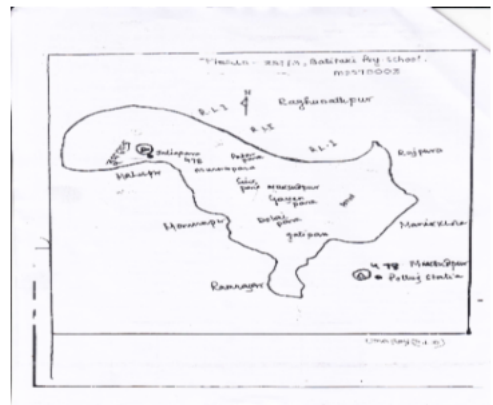

নির্বাচক নিবন্ধন আধিকারিকের স্বাক্ষর

Nazri Naksha

Google Map View

Polling Station Building Front View

Polling Station Front View

Cad View

Key MAP View

1 নাম : সূচন্দনী সিঙ্গাল (মাঁ) স্বামীর নাম: দেব্রত সিঙ্গাল বাড়ির নং : n0179 বয়স : 31 লিঙ্গ : মহিলা	YMD2006492	2 নাম : মালতী (বড়) দোলই স্বামীর নাম: আনন্দ (বড়) দোলই বাড়ির নং : n0083 বয়স : 47 লিঙ্গ : মহিলা	BXB2387751	3 নাম : আনন্দ (বড়) দোলই পিতার নাম: পঞ্চ (বড়) দোলই বাড়ির নং : n0083 বয়স : 47 লিঙ্গ : পুরুষ	BXB2387769
4 নাম : বরন্দন বড় দোলই পিতার নাম: আনন্দ বড় দোলই বাড়ির নং : N0088 বয়স : 25 লিঙ্গ : পুরুষ	YMD2436772	5 নাম : অতনু ওবা পিতার নাম: উত্তম কুমার ওবা বাড়ির নং : N0133 বয়স : 25 লিঙ্গ : পুরুষ	YMD2436673	6 নাম : অর্চনা ওবা স্বামীর নাম: মঙ্গল কুমার ওবা বাড়ির নং : n0159 বয়স : 56 লিঙ্গ : মহিলা	YMD2570224
7 নাম : অনুশোভা ওবা পিতার নাম: গণেশ চন্দ্র ওবা বাড়ির নং : এন0132 বয়স : 24 লিঙ্গ : মহিলা	YMD2489466	8 নাম : সুব্রত ওবা পিতার নাম: বাবলু ওবা বাড়ির নং : n0132 বয়স : 37 লিঙ্গ : পুরুষ	YMD1326842	9 নাম : ভারতী ওবা স্বামীর নাম: চন্দন কুমার ওবা বাড়ির নং : n0160 বয়স : 54 লিঙ্গ : মহিলা	YMD1445410
10 নাম : পূর্ণিমা ধীবর ওবা স্বামীর নাম: রাজকুমার ওবা বাড়ির নং : এন0159 বয়স : 27 লিঙ্গ : মহিলা	YMD2170959	11 নাম : বাবলু ওবা পিতার নাম: হরিপদ ওবা বাড়ির নং : n0132 বয়স : 65 লিঙ্গ : পুরুষ	YMD2300598	12 নাম : কম্পনা রানী ওবা স্বামীর নাম: বাবলু ওবা বাড়ির নং : n0132 বয়স : 53 লিঙ্গ : মহিলা	YMD2300580
13 নাম : জয়ন্ত ওবা পিতার নাম: বাবলু ওবা বাড়ির নং : n0132 বয়স : 33 লিঙ্গ : পুরুষ	YMD1683986	14 নাম : টিয়া ওবা (মাইতি) স্বামীর নাম: জয়ন্ত ওবা বাড়ির নং : n0132 বয়স : 30 লিঙ্গ : মহিলা	YMD1876333	15 নাম : শান্তনু ওবা পিতার নাম: উত্তম কুমার ওবা বাড়ির নং : না বয়স : 26 লিঙ্গ : পুরুষ	YMD2170843
16 নাম : কম্পনা ওবা স্বামীর নাম: প্রবীর কুমার ওবা বাড়ির নং : n0160 বয়স : 63 লিঙ্গ : মহিলা	YMD2300648	17 নাম : পূর্ণিমা ওবা স্বামীর নাম: প্রভাস ওবা বাড়ির নং : n0160 বয়স : 30 লিঙ্গ : মহিলা	YMD1876424	18 নাম : আভা ওবা স্বামীর নাম: সুনীল ওবা বাড়ির নং : n0131 বয়স : 52 লিঙ্গ : মহিলা	BXB1500339
19 নাম : গনেশ চন্দ্র ওবা পিতার নাম: হরিপদ ওবা বাড়ির নং : n0132 বয়স : 50 লিঙ্গ : পুরুষ	WB/32/225/570070	20 নাম : সোমা ওবা স্বামীর নাম: গনেশ চন্দ্র ওবা বাড়ির নং : n0132 বয়স : 42 লিঙ্গ : মহিলা	BXB2777274	21 নাম : অপর্ণা দোলই স্বামীর নাম: কিংকর দোলই বাড়ির নং : n0132 বয়স : 39 লিঙ্গ : মহিলা	BXB3079092
22 নাম : অভিজিৎ ওবা পিতার নাম: শ্যামল ওবা বাড়ির নং : n0161 বয়স : 34 লিঙ্গ : পুরুষ	YMD1795095	23 নাম : প্রভাস ওবা পিতার নাম: শশী কান্ত ওবা বাড়ির নং : n0160 বয়স : 45 লিঙ্গ : পুরুষ	BXB2388718	24 নাম : প্রসেনজিৎ ওবা পিতার নাম: সুনীল ওবা বাড়ির নং : n0194 বয়স : 28 লিঙ্গ : পুরুষ	YMD2012250
25 নাম : অভিজিৎ ওবা পিতার নাম: প্রবীর কুমার ওবা বাড়ির নং : n0160 বয়স : 42 লিঙ্গ : পুরুষ	BXB2871390	26 নাম : লক্ষ্মী কান্ত ওবা পিতার নাম: হরিপদ ওবা বাড়ির নং : n0132 বয়স : 52 লিঙ্গ : পুরুষ	WB/32/225/570161	27 নাম : টুস্পা ওবা স্বামীর নাম: বিকাশ ওবা বাড়ির নং : n0160 বয়স : 34 লিঙ্গ : মহিলা	YMD1446145
28 নাম : বিকাশ ওবা পিতার নাম: শশীকান্ত ওবা বাড়ির নং : n0160 বয়স : 47 লিঙ্গ : পুরুষ	BXB2387868	29 নাম : শশীকান্ত ওবা পিতার নাম: রামপদ ওবা বাড়ির নং : n0160 বয়স : 71 লিঙ্গ : পুরুষ	WB/32/225/570146	30 নাম : সঞ্জিৎ ওবা পিতার নাম: শ্যামল ওবা বাড়ির নং : n0161 বয়স : 32 লিঙ্গ : পুরুষ	YMD1571678