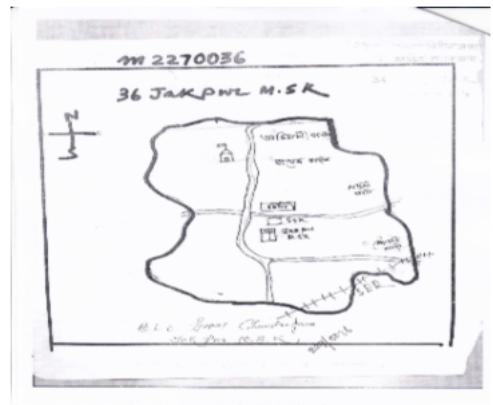

নির্বাচক নিবন্ধন আধিকারিকের স্বাক্ষর

Nazri Naksha

Google Map View

Polling Station Building Front View

Polling Station Front View

Cad View

Key MAP View

1 নাম : মিঠু আশুয়ান স্বামীর নাম: অক্ষয় আশুয়ান বাড়ির নং : 120048 বয়স : 46 লিঙ্গ : মহিলা	YMD2527588 ফটো উপলব্ধ	2 নাম : গোপাল কর্মকার পিতার নাম: যশ্চরন কর্মকার বাড়ির নং : n0086 বয়স : 80 লিঙ্গ : পুরুষ	WB/32/225/498591 ফটো উপলব্ধ	3 নাম : মিনতী কর্মকার স্বামীর নাম: গোপাল কর্মকার বাড়ির নং : n0086 বয়স : 70 লিঙ্গ : মহিলা	YMD1873512 ফটো উপলব্ধ
4 নাম : মিলন গিরি স্বামীর নাম: কিষ্টি গিরি বাড়ির নং : n0031 বয়স : 67 লিঙ্গ : মহিলা	WB/32/225/501351 ফটো উপলব্ধ	5 নাম : শিশির মূর্মু পিতার নাম: কানাই মূর্মু বাড়ির নং : এন0041 বয়স : 23 লিঙ্গ : পুরুষ	YMD2682466 ফটো উপলব্ধ	6 নাম : কাজল গিরি স্বামীর নাম: রঞ্জন গিরি বাড়ির নং : n0039 বয়স : 56 লিঙ্গ : মহিলা	WB/32/225/501504 ফটো উপলব্ধ
7 নাম : চাঁদু টুডু মায়ের নাম: মনি টুডু বাড়ির নং : n0031 বয়স : 44 লিঙ্গ : পুরুষ	YMD0154575 ফটো উপলব্ধ	8 নাম : অনিমা গিরি স্বামীর নাম: অশোক গিরি বাড়ির নং : n0031 বয়স : 42 লিঙ্গ : মহিলা	BXB3075470 ফটো উপলব্ধ	9 নাম : অশোক গিরি পিতার নাম: কৃষ্ণপ্রসাদ গিরি বাড়ির নং : n0031 বয়স : 54 লিঙ্গ : পুরুষ	WB/32/225/501198 ফটো উপলব্ধ
10 নাম : শ্রীমতী টুডু স্বামীর নাম: খেলারাম টুডু বাড়ির নং : n0030 বয়স : 48 লিঙ্গ : মহিলা	BXB1506443 ফটো উপলব্ধ	11 নাম : তাপস গিরি পিতার নাম: গোষ্ঠ গিরি বাড়ির নং : n0030 বয়স : 31 লিঙ্গ : পুরুষ	YMD1863851 ফটো উপলব্ধ	12 নাম : অঞ্জলী গিরি স্বামীর নাম: গোষ্ঠ গিরি বাড়ির নং : n0030 বয়স : 54 লিঙ্গ : মহিলা	WB/32/225/501529 ফটো উপলব্ধ
13 নাম : মাধবী সিং স্বামীর নাম: কিঙ্কর সিং বাড়ির নং : n0030 বয়স : 58 লিঙ্গ : মহিলা	YMD1802669 ফটো উপলব্ধ	14 নাম : কিঙ্কর সিং পিতার নাম: পূর্ন সিং বাড়ির নং : n0030 বয়স : 62 লিঙ্গ : পুরুষ	YMD1802651 ফটো উপলব্ধ	15 নাম : বিশ্বনাথ গিরি পিতার নাম: রঞ্জন গিরি বাড়ির নং : n0039 বয়স : 31 লিঙ্গ : পুরুষ	YMD1863828 ফটো উপলব্ধ
16 নাম : কানাই মুরমু পিতার নাম: তারাপদ মুরমু বাড়ির নং : n0041 বয়স : 38 লিঙ্গ : পুরুষ	YMD1272293 ফটো উপলব্ধ	17 নাম : গোস্ট গিরি পিতার নাম: বৈকুণ্ঠ গিরি বাড়ির নং : n0030 বয়স : 67 লিঙ্গ : পুরুষ	WB/32/225/501019 ফটো উপলব্ধ	18 নাম : বসুমতী হাতি পিতার নাম: ভরত হাতি বাড়ির নং : এন00125 বয়স : 29 লিঙ্গ : মহিলা	UOQ1800101 ফটো উপলব্ধ
19 নাম : রাহুল গিরি পিতার নাম: অশোক গিরি বাড়ির নং : N0031 বয়স : 22 লিঙ্গ : পুরুষ	YMD2665404 ফটো উপলব্ধ	20 নাম : আর্দশ ঘোষ পিতার নাম: বিমল কুমার ঘোষ বাড়ির নং : n0091 বয়স : 27 লিঙ্গ : পুরুষ	YMD2096139 ফটো উপলব্ধ	21 নাম : কালাচাঁদ ঘোষ পিতার নাম: মনোরঞ্জন ঘোষ বাড়ির নং : N0093 বয়স : 22 লিঙ্গ : পুরুষ	YMD2660660 ফটো উপলব্ধ
22 নাম : আভা রানী ঘোষ স্বামীর নাম: মনোরঞ্জন ঘোষ বাড়ির নং : n0093 বয়স : 46 লিঙ্গ : মহিলা	BXB2721751 ফটো উপলব্ধ	23 নাম : বিমল কুমার ঘোষ পিতার নাম: কান্তিক ঘোষ বাড়ির নং : n0091 বয়স : 60 লিঙ্গ : পুরুষ	BXB3075595 ফটো উপলব্ধ	24 নাম : কবিতা ঘোষ স্বামীর নাম: বিমল কুমার ঘোষ বাড়ির নং : n0090 বয়স : 54 লিঙ্গ : মহিলা	BXB3075603 ফটো উপলব্ধ
25 নাম : আদিত্য ঘোষ পিতার নাম: বিমল কুমার ঘোষ বাড়ির নং : n0089 বয়স : 33 লিঙ্গ : পুরুষ	YMD1802552 ফটো উপলব্ধ	26 নাম : তুষ্টি ঘোষ স্বামীর নাম: তুষার কান্তি ঘোষ বাড়ির নং : n0064 বয়স : 63 লিঙ্গ : মহিলা	BXB2438265 ফটো উপলব্ধ	27 নাম : দীপ্তি খামরই ঘোষ স্বামীর নাম: আদিত্য ঘোষ বাড়ির নং : এন0 089 বয়স : 28 লিঙ্গ : মহিলা	YMD2506574 ফটো উপলব্ধ
28 নাম : তুষার কান্তি ঘোষ পিতার নাম: স্বদেশী ঘোষ বাড়ির নং : n0064 বয়স : 68 লিঙ্গ : পুরুষ	BXB2753200 ফটো উপলব্ধ	29 নাম : গোপালচন্দ্র জানা পিতার নাম: চণ্ডীচরন জানা বাড়ির নং : n0094 বয়স : 59 লিঙ্গ : পুরুষ	YMD0162990 ফটো উপলব্ধ	30 নাম : সোমা জানা স্বামীর নাম: গোপালচন্দ্র জানা বাড়ির নং : n0095 বয়স : 48 লিঙ্গ : মহিলা	BXB1505379 ফটো উপলব্ধ