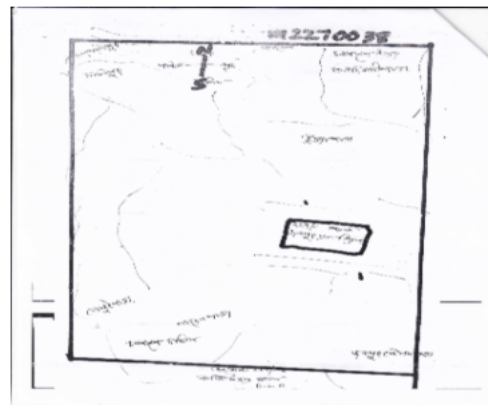

নির্বাচক নিবন্ধন আধিকারিকের স্বাক্ষর

Nazri Naksha

Google Map View

Polling Station Building Front View

Polling Station Front View

Cad View

Key MAP View

1 নাম : প্রব্রাজিকো শান্তি প্রিয়া প্রানা পিতার নাম: স্বামী রজননাথানন্দজি মহারাজ বাড়ির নং : n0418 বয়স : 52 লিঙ্গ : মহিলা	YMD2096444 ফটো উপলব্ধ	2 নাম : বসুদেব অধিকারী পিতার নাম: বিষ্ণুপদ অধিকারী বাড়ির নং : এন0418 বয়স : 64 লিঙ্গ : পুরুষ	XTV2013142 ফটো উপলব্ধ	3 নাম : নিবারন আদক পিতার নাম: রাজেন্দ্র আদক বাড়ির নং : n0227 বয়স : 71 লিঙ্গ : পুরুষ	YMD1272731 ফটো উপলব্ধ
4 নাম : মিতালী কুলি স্বামীর নাম: মদন কুলি বাড়ির নং : n0209 বয়স : 48 লিঙ্গ : মহিলা	BXB2754315 ফটো উপলব্ধ	5 নাম : মদন কুলী পিতার নাম: গোবিন্দ কুলী বাড়ির নং : n0209 বয়স : 50 লিঙ্গ : পুরুষ	BXB2754307 ফটো উপলব্ধ	6 নাম : মুনাল কুলি পিতার নাম: গোবিন্দ কুলি বাড়ির নং : n0209 বয়স : 42 লিঙ্গ : পুরুষ	YMD1698976 ফটো উপলব্ধ
7 নাম : ময়না কুলি স্বামীর নাম: মুনাল কুলি বাড়ির নং : n0209 বয়স : 33 লিঙ্গ : মহিলা	YMD1698927 ফটো উপলব্ধ	8 নাম : প্রবীর খাটুয়া পিতার নাম: নিরঞ্জন খাটুয়া বাড়ির নং : n0238 বয়স : 42 লিঙ্গ : পুরুষ	BXB3138377 ফটো উপলব্ধ	9 নাম : ছায়া খাটুয়া স্বামীর নাম: প্রবীর খাটুয়া বাড়ির নং : n0239 বয়স : 37 লিঙ্গ : মহিলা	BXB3138369 ফটো উপলব্ধ
10 নাম : নবীগোপাল খাটুয়া পিতার নাম: প্রবীর খাটুয়া বাড়ির নং : এন0238 বয়স : 24 লিঙ্গ : পুরুষ	YMD2528354 ফটো উপলব্ধ	11 নাম : শ্যামলী খাটুয়া স্বামীর নাম: দুর্গাপদ খাটুয়া বাড়ির নং : n0087 বয়স : 56 লিঙ্গ : মহিলা	BXB1447739 ফটো উপলব্ধ	12 নাম : বাদল গংগুলী পিতার নাম: গৌর গংগুলী বাড়ির নং : n0131 বয়স : 62 লিঙ্গ : পুরুষ	WB/32/225/504217 ফটো উপলব্ধ
13 নাম : অনিমা গংগুলী স্বামীর নাম: বাদল গংগুলী বাড়ির নং : n0131 বয়স : 57 লিঙ্গ : মহিলা	WB/32/225/504150 ফটো উপলব্ধ	14 নাম : সুবিনয় গাঙ্গুলী পিতার নাম: বাদল গাঙ্গুলী বাড়ির নং : n0131 বয়স : 30 লিঙ্গ : পুরুষ	YMD1802842 ফটো উপলব্ধ	15 নাম : শংকর গাঙ্গুলী পিতার নাম: গৌর গংগুলী গাঙ্গুলী বাড়ির নং : এন0132 বয়স : 66 লিঙ্গ : পুরুষ	YMD2769768 ফটো উপলব্ধ
16 নাম : শিবানী গংগুলী স্বামীর নাম: শংকর গংগুলী বাড়ির নং : n0132 বয়স : 60 লিঙ্গ : মহিলা	WB/32/225/504148 ফটো উপলব্ধ	17 নাম : পলাশ গাঙ্গুলী পিতার নাম: শংকর গাঙ্গুলী বাড়ির নং : n0132 বয়স : 30 লিঙ্গ : পুরুষ	YMD1802834 ফটো উপলব্ধ	18 নাম : মহামায়া গংগুলী স্বামীর নাম: সুধীর গংগুলী বাড়ির নং : n0091 বয়স : 77 লিঙ্গ : মহিলা	WB/32/225/504486 ফটো উপলব্ধ
19 নাম : লক্ষ্মীরানী গংগুলী স্বামীর নাম: প্রফুল্ল গংগুলী বাড়ির নং : n0091 বয়স : 52 লিঙ্গ : মহিলা	WB/32/225/504487 ফটো উপলব্ধ	20 নাম : সূর্য্য কুমার গাঙ্গুলী পিতার নাম: সুধীর গাঙ্গুলী বাড়ির নং : n0091 বয়স : 45 লিঙ্গ : পুরুষ	BXB2754323 ফটো উপলব্ধ	21 নাম : চন্দন গাঙ্গুলী পিতার নাম: সুধীর গাঙ্গুলী বাড়ির নং : n0091 বয়স : 39 লিঙ্গ : পুরুষ	BXB2866770 ফটো উপলব্ধ
22 নাম : সরস্বতী গাঙ্গুলী স্বামীর নাম: চন্দন গাঙ্গুলী বাড়ির নং : n0091 বয়স : 35 লিঙ্গ : মহিলা	YMD1698570 ফটো উপলব্ধ	23 নাম : গীতা গাঙ্গুলী স্বামীর নাম: সূর্য্য কুমার গাঙ্গুলী বাড়ির নং : n0091 বয়স : 43 লিঙ্গ : মহিলা	YMD1698562 ফটো উপলব্ধ	24 নাম : সুব্রতা চক্রবর্তী পিতার নাম: তারকনাথ চক্রবর্তী বাড়ির নং : এন0132 বয়স : 24 লিঙ্গ : মহিলা	YMD2501716 ফটো উপলব্ধ
25 নাম : তাপস গাঙ্গুলী মায়ের নাম: লক্ষ্মীরানী গাঙ্গুলী বাড়ির নং : n0091 বয়স : 27 লিঙ্গ : পুরুষ	YMD2096345 ফটো উপলব্ধ	26 নাম : সুস্মিতা গায়ন স্বামীর নাম: লক্ষ্মীকান্ত গায়ন বাড়ির নং : এন00 বয়স : 29 লিঙ্গ : মহিলা	NKP2012920 ফটো উপলব্ধ	27 নাম : লক্ষ্মীকান্ত গায়ন পিতার নাম: নিতাই গায়ন বাড়ির নং : এন00 বয়স : 41 লিঙ্গ : পুরুষ	GDD2764975 ফটো উপলব্ধ
28 নাম : সুরজিৎ গিরি পিতার নাম: কার্তিক গিরি বাড়ির নং : এন0040 বয়স : 22 লিঙ্গ : পুরুষ	YMD2687358 ফটো উপলব্ধ	29 নাম : তাপস গিরি পিতার নাম: দীপক গিরি বাড়ির নং : এন0412 বয়স : 29 লিঙ্গ : পুরুষ	YMD2079366 ফটো উপলব্ধ	30 নাম : মোহন গিরি পিতার নাম: কিনুরাম গিরি বাড়ির নং : n0040 বয়স : 29 লিঙ্গ : পুরুষ	YMD1887553 ফটো উপলব্ধ