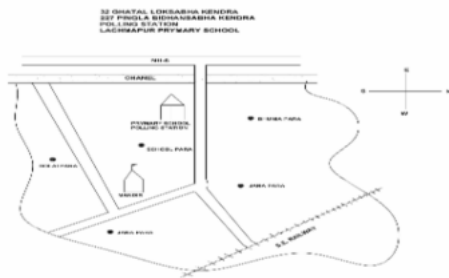

নির্বাচক নিবন্ধন আধিকারিকের স্বাক্ষর

Nazri Naksha

Google Map View

Polling Station Building Front View

Polling Station Front View

Cad View

Key MAP View

বিধানসভা নির্বাচনক্ষেত্রের নং, নাম : 227-পাংশা  
ভাগ নং, নাম : 1-লছমাপুর (দক্ষিণ)