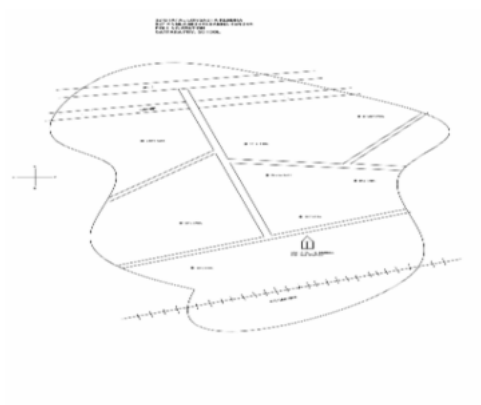

নির্বাচক নিবন্ধন আধিকারিকের স্বাক্ষর

Nazri Naksha

Google Map View

Polling Station Building Front View

Polling Station Front View

Cad View

Key MAP View

1 নাম : মৌমিতা খাঁড়া স্বামীর নাম: চন্দন খাঁড়া বাড়ির নং : n0048 বয়স : 35 লিঙ্গ : মহিলা	YMD1340926	2 নাম : শতশ্রী খাঁড়া পিতার নাম: শশাঙ্ক শেখর খাঁড়া বাড়ির নং : n0048 বয়স : 29 লিঙ্গ : মহিলা	YMD1889377	3 নাম : জয়শ্রী খাঁড়া পিতার নাম: জয়দেব খাঁড়া বাড়ির নং : এন0048 বয়স : 25 লিঙ্গ : মহিলা	YMD2590958
4 নাম : সঞ্জয় খাঁড়া পিতার নাম: জয়দেব খাঁড়া বাড়ির নং : N0048 বয়স : 22 লিঙ্গ : পুরুষ	YMD2665347	5 নাম : জয়ন্তীরানী খাঁড়া স্বামীর নাম: জয়দেব খাঁড়া বাড়ির নং : n0048 বয়স : 45 লিঙ্গ : মহিলা	BXB1506351	6 নাম : শর্মিলা খাঁড়া স্বামীর নাম: শশাঙ্ক খাঁড়া বাড়ির নং : n0048 বয়স : 60 লিঙ্গ : মহিলা	WB/32/225/477136
7 নাম : জগন্নাথ খাঁড়া পিতার নাম: শ্রীহরি খাঁড়া বাড়ির নং : n0049 বয়স : 65 লিঙ্গ : পুরুষ	WB/32/225/477493	8 নাম : রেখা মন্ডল (খাঁড়া) স্বামীর নাম: বিজয় কৃষ্ণ খাঁড়া বাড়ির নং : n0048 বয়স : 42 লিঙ্গ : মহিলা	YMD1340777	9 নাম : চন্দন খাঁড়া পিতার নাম: নিবারণ খাঁড়া বাড়ির নং : n0048 বয়স : 54 লিঙ্গ : পুরুষ	WB/32/225/477480
10 নাম : বিজয় খাঁড়া পিতার নাম: নিবারণ খাঁড়া বাড়ির নং : n0048 বয়স : 56 লিঙ্গ : পুরুষ	WB/32/225/477444	11 নাম : জয়দেব খাঁড়া পিতার নাম: নিবারণ খাঁড়া বাড়ির নং : n0048 বয়স : 61 লিঙ্গ : পুরুষ	WB/32/225/477404	12 নাম : শশাঙ্ক শেখর খাঁড়া পিতার নাম: নিবারণ খাঁড়া বাড়ির নং : n0048 বয়স : 64 লিঙ্গ : পুরুষ	WB/32/225/477030
13 নাম : লক্ষণ খাড়া পিতার নাম: জগন্নাথ খাড়া বাড়ির নং : n0049 বয়স : 43 লিঙ্গ : পুরুষ	BXB2344075	14 নাম : হরেন্দ্রনাথ খাঁড়া পিতার নাম: জগন্নাথ খাঁড়া বাড়ির নং : n0049 বয়স : 36 লিঙ্গ : পুরুষ	YMD1273432	15 নাম : মনি খাঁড়া স্বামীর নাম: লক্ষণ খাঁড়া বাড়ির নং : n0189 বয়স : 33 লিঙ্গ : মহিলা	YMD2020956
16 নাম : অসিমা খাঁন স্বামীর নাম: খগেন খাঁন বাড়ির নং : n0060 বয়স : 33 লিঙ্গ : মহিলা	YMD1701226	17 নাম : খগেন খাঁন পিতার নাম: গুণধর খাঁন বাড়ির নং : n0060 বয়স : 43 লিঙ্গ : পুরুষ	BXB2745784	18 নাম : বিমলা বাগ স্বামীর নাম: অসিত বাগ বাড়ির নং : n0060 বয়স : 46 লিঙ্গ : মহিলা	BXB1446897
19 নাম : তারিনীরানী খাঁন স্বামীর নাম: গুণধর খাঁন বাড়ির নং : n0060 বয়স : 79 লিঙ্গ : মহিলা	WB/32/225/477470	20 নাম : লক্ষীরানী চালক স্বামীর নাম: লুলকা চালক বাড়ির নং : n0061 বয়স : 80 লিঙ্গ : মহিলা	WB/32/225/477433	21 নাম : শান্তনু দিন্ডা পিতার নাম: বিজয় দিন্ডা বাড়ির নং : n0061 বয়স : 41 লিঙ্গ : পুরুষ	BXB2865541
22 নাম : সীমন্ত জানা পিতার নাম: গুণধর জানা বাড়ির নং : n0031 বয়স : 68 লিঙ্গ : পুরুষ	WB/32/225/477067	23 নাম : যমুনা জানা পিতার নাম: শীতল জানা বাড়ির নং : n0031 বয়স : 68 লিঙ্গ : মহিলা	WB/32/225/477141	24 নাম : শ্রীকান্ত জানা পিতার নাম: শীতল জানা বাড়ির নং : n0032 বয়স : 39 লিঙ্গ : পুরুষ	BXB2865525
25 নাম : টোয়েন্টি বাগ পিতার নাম: কার্তিক বাগ বাড়ির নং : n0032 বয়স : 38 লিঙ্গ : পুরুষ	BXB3135811	26 নাম : চণ্ডী জানা পিতার নাম: গুণধর জানা বাড়ির নং : n0033 বয়স : 59 লিঙ্গ : পুরুষ	WB/32/225/477504	27 নাম : মায়াজানা স্বামীর নাম: সীমন্ত জানা বাড়ির নং : n0033 বয়স : 58 লিঙ্গ : মহিলা	WB/32/225/477142
28 নাম : প্রশান্ত জানা পিতার নাম: চন্দ্রীচরণ জানা বাড়ির নং : n0033 বয়স : 34 লিঙ্গ : পুরুষ	YMD1453596	29 নাম : সুপর্ণা জানা স্বামীর নাম: শ্রীকান্ত জানা বাড়ির নং : n0032 বয়স : 34 লিঙ্গ : মহিলা	YMD1701234	30 নাম : নর্মিতা জানা পিতার নাম: শীতল জানা বাড়ির নং : n0032 বয়স : 50 লিঙ্গ : মহিলা	WB/32/225/477306