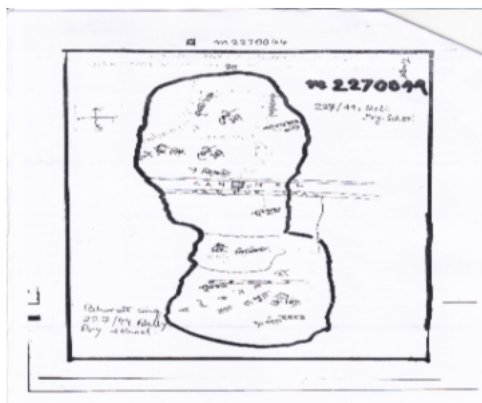

Nazri Naksha