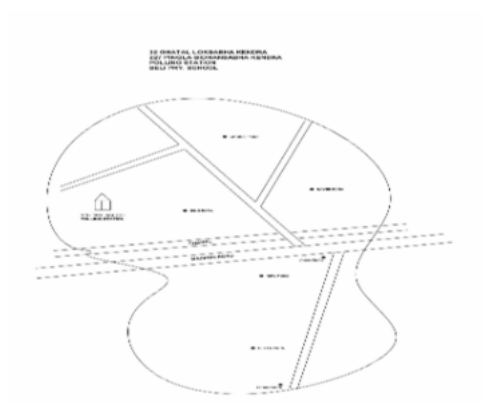

নির্বাচক নিবন্ধন আধিকারিকের স্বাক্ষর

Nazri Naksha

Google Map View

Polling Station Building Front View

Polling Station Front View

Cad View

Key MAP View

1 নাম : বীরেন চন্দ্র সিং পিতার নাম: গুরাই সিং বাড়ির নং : এন001 বয়স : 48 লিঙ্গ : পুরুষ	BXB2761849 ফটো উপলব্ধ	2 নাম : বার্ণা খাটুয়া পিতার নাম: সুধীর খাটুয়া বাড়ির নং : n0001 বয়স : 70 লিঙ্গ : মহিলা	WB/32/225/528306 ফটো উপলব্ধ	3 নাম : জ্যোৎস্না খাটুয়া স্বামীর নাম: অশোক খাটুয়া বাড়ির নং : n0001 বয়স : 58 লিঙ্গ : মহিলা	WB/32/225/528466 ফটো উপলব্ধ
4 নাম : সোমেশ্বর খাটুয়া পিতার নাম: সুধীর খাটুয়া বাড়ির নং : n0001 বয়স : 51 লিঙ্গ : পুরুষ	WB/32/225/528211 ফটো উপলব্ধ	5 নাম : মিঠু পড়িয়া (খাটুয়া) স্বামীর নাম: সোমেশ্বর খাটুয়া বাড়ির নং : n0001 বয়স : 44 লিঙ্গ : মহিলা	YMD1453752 ফটো উপলব্ধ	6 নাম : অশোক খাটুয়া পিতার নাম: সুধীর খাটুয়া বাড়ির নং : n0001 বয়স : 67 লিঙ্গ : পুরুষ	WB/32/225/528126 ফটো উপলব্ধ
7 নাম : মনিকা খাটুয়া পিতার নাম: অশোক কুমার খাটুয়া বাড়ির নং : n0001 বয়স : 27 লিঙ্গ : মহিলা	YMD2097681 ফটো উপলব্ধ	8 নাম : রবীন্দ্রনাথ ঘোড়াই পিতার নাম: শ্রীমন্ত ঘোড়াই বাড়ির নং : নং বয়স : 26 লিঙ্গ : পুরুষ	YMD2191971 ফটো উপলব্ধ	9 নাম : শ্রীমন্ত ঘোড়াই পিতার নাম: সত্য ঘোড়াই বাড়ির নং : n0047 বয়স : 55 লিঙ্গ : পুরুষ	WB/32/225/528487 ফটো উপলব্ধ
10 নাম : বুধি ঘোড়াই স্বামীর নাম: শ্রীমন্ত ঘোড়াই বাড়ির নং : n0047 বয়স : 50 লিঙ্গ : মহিলা	BXB0953976 ফটো উপলব্ধ	11 নাম : অজয় ঘোড়াই পিতার নাম: সত্য ঘোড়াই বাড়ির নং : n0048 বয়স : 59 লিঙ্গ : পুরুষ	WB/32/225/528498 ফটো উপলব্ধ	12 নাম : শ্যামলী ঘোড়াই স্বামীর নাম: অজয় ঘোড়াই বাড়ির নং : n0048 বয়স : 48 লিঙ্গ : মহিলা	BXB2761443 ফটো উপলব্ধ
13 নাম : প্রকাশ ঘোড়াই পিতার নাম: অজয় ঘোড়াই বাড়ির নং : n0048 বয়স : 33 লিঙ্গ : পুরুষ	YMD1701564 ফটো উপলব্ধ	14 নাম : মোটুসী ঘোড়াই স্বামীর নাম: প্রকাশ ঘোড়াই বাড়ির নং : নং বয়স : 32 লিঙ্গ : মহিলা	YMD1701598 ফটো উপলব্ধ	15 নাম : নিদ্রা ঘোড়াই স্বামীর নাম: বিমল ঘোড়াই বাড়ির নং : n0049 বয়স : 63 লিঙ্গ : মহিলা	WB/32/225/528485 ফটো উপলব্ধ
16 নাম : গোপাল ঘোড়াই মায়ের নাম: নিদ্রা ঘোড়াই বাড়ির নং : n0049 বয়স : 35 লিঙ্গ : পুরুষ	YMD1453851 ফটো উপলব্ধ	17 নাম : উরমিলা ঘোড়াই স্বামীর নাম: গোপাল ঘোড়াই বাড়ির নং : n0049 বয়স : 34 লিঙ্গ : মহিলা	YMD1701788 ফটো উপলব্ধ	18 নাম : হরিপদ ঘোড়াই পিতার নাম: শ্রীধর ঘোড়াই বাড়ির নং : n0050 বয়স : 67 লিঙ্গ : পুরুষ	WB/32/225/528189 ফটো উপলব্ধ
19 নাম : কল্পনা ঘোড়াই স্বামীর নাম: হরিপদ ঘোড়াই বাড়ির নং : n0050 বয়স : 57 লিঙ্গ : মহিলা	WB/32/225/528197 ফটো উপলব্ধ	20 নাম : বিশ্বনাথ ঘোড়াই পিতার নাম: হরিপদ ঘোড়াই বাড়ির নং : n0050 বয়স : 40 লিঙ্গ : পুরুষ	BXB3076882 ফটো উপলব্ধ	21 নাম : বুলটা পাত্র(ঘোড়াই) স্বামীর নাম: বিশ্বনাথ ঘোড়াই বাড়ির নং : n0050 বয়স : 38 লিঙ্গ : মহিলা	YMD0185934 ফটো উপলব্ধ
22 নাম : সোমনাথ ঘোড়াই পিতার নাম: হরিপদ ঘোড়াই বাড়ির নং : n0050 বয়স : 35 লিঙ্গ : পুরুষ	YMD1512995 ফটো উপলব্ধ	23 নাম : মহুয়া ঘোড়াই পাথির স্বামীর নাম: সোমনাথ ঘোড়াই বাড়ির নং : এন0050 বয়স : 33 লিঙ্গ : মহিলা	YMD1701457 ফটো উপলব্ধ	24 নাম : মনীষা দাস ঘোড়াই স্বামীর নাম: রবীন্দ্রনাথ ঘোড়াই বাড়ির নং : এন0089 বয়স : 24 লিঙ্গ : মহিলা	YMD2685105 ফটো উপলব্ধ
25 নাম : রবি ঘোড়াই পিতার নাম: মিলন কুমার ঘোড়াই বাড়ির নং : এন0116 বয়স : 26 লিঙ্গ : পুরুষ	YMD2192110 ফটো উপলব্ধ	26 নাম : গণেশ চন্দ্র ঘোষ পিতার নাম: শিবপ্রসাদ ঘোষ বাড়ির নং : n0033 বয়স : 62 লিঙ্গ : পুরুষ	WB/32/225/528118 ফটো উপলব্ধ	27 নাম : ছবি রানী ঘোষ স্বামীর নাম: দিলীপ ঘোষ বাড়ির নং : n0104 বয়স : 68 লিঙ্গ : মহিলা	YMD1341387 ফটো উপলব্ধ
28 নাম : তনিকা ঘোষ পিতার নাম: দিলীপ ঘোষ বাড়ির নং : n0105 বয়স : 45 লিঙ্গ : মহিলা	YMD1341254 ফটো উপলব্ধ	29 নাম : অনিতা ঘোষ স্বামীর নাম: গণেশ চন্দ্র ঘোষ বাড়ির নং : n0033 বয়স : 51 লিঙ্গ : মহিলা	BXB3019858 ফটো উপলব্ধ	30 নাম : মনোজ দাস পিতার নাম: বাপি দাস বাড়ির নং : N0067 বয়স : 25 লিঙ্গ : পুরুষ	YMD2473064 ফটো উপলব্ধ