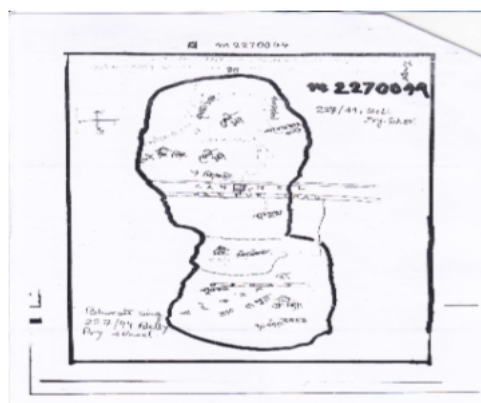

নির্বাচক নিবন্ধন আধিকারিকের স্বাক্ষর

Nazri Naksha

Google Map View

Polling Station Building Front View

Polling Station Front View

Cad View

Key MAP View

1 নাম : বীরেন চন্দ্র সিং পিতার নাম: গুরাই সিং বাড়ির নং : এন001 বয়স : 48 লিঙ্গ : পুরুষ	BXB2761849 ফটো উপলব্ধ	2 নাম : বার্ণা খাটুয়া পিতার নাম: সুধীর খাটুয়া বাড়ির নং : n0001 বয়স : 70 লিঙ্গ : মহিলা	WB/32/225/528306 ফটো উপলব্ধ	3 নাম : জ্যোৎস্না খাটুয়া স্বামীর নাম: অশোক খাটুয়া বাড়ির নং : n0001 বয়স : 58 লিঙ্গ : মহিলা	WB/32/225/528466 ফটো উপলব্ধ
4 নাম : সোমেশ্বর খাটুয়া পিতার নাম: সুধীর খাটুয়া বাড়ির নং : n0001 বয়স : 51 লিঙ্গ : পুরুষ	WB/32/225/528211 ফটো উপলব্ধ	5 নাম : মিঠু পড়িয়া (খাটুয়া) স্বামীর নাম: সোমেশ্বর খাটুয়া বাড়ির নং : n0001 বয়স : 44 লিঙ্গ : মহিলা	YMD1453752 ফটো উপলব্ধ	6 নাম : অশোক খাটুয়া পিতার নাম: সুধীর খাটুয়া বাড়ির নং : n0001 বয়স : 67 লিঙ্গ : পুরুষ	WB/32/225/528126 ফটো উপলব্ধ
7 নাম : মনিকা খাটুয়া পিতার নাম: অশোক কুমার খাটুয়া বাড়ির নং : n0001 বয়স : 27 লিঙ্গ : মহিলা	YMD2097681 ফটো উপলব্ধ	8 নাম : রবীন্দ্রনাথ ঘোড়াই পিতার নাম: শ্রীমন্ত ঘোড়াই বাড়ির নং : নং বয়স : 26 লিঙ্গ : পুরুষ	YMD2191971 ফটো উপলব্ধ	9 নাম : শ্রীমন্ত ঘোড়াই পিতার নাম: সত্য ঘোড়াই বাড়ির নং : n0047 বয়স : 55 লিঙ্গ : পুরুষ	WB/32/225/528487 ফটো উপলব্ধ
10 নাম : বুধি ঘোড়াই স্বামীর নাম: শ্রীমন্ত ঘোড়াই বাড়ির নং : n0047 বয়স : 50 লিঙ্গ : মহিলা	BXB0953976 ফটো উপলব্ধ	11 নাম : অজয় ঘোড়াই পিতার নাম: সত্য ঘোড়াই বাড়ির নং : n0048 বয়স : 59 লিঙ্গ : পুরুষ	WB/32/225/528498 ফটো উপলব্ধ	12 নাম : শ্যামলী ঘোড়াই স্বামীর নাম: অজয় ঘোড়াই বাড়ির নং : n0048 বয়স : 48 লিঙ্গ : মহিলা	BXB2761443 ফটো উপলব্ধ
13 নাম : প্রকাশ ঘোড়াই পিতার নাম: অজয় ঘোড়াই বাড়ির নং : n0048 বয়স : 33 লিঙ্গ : পুরুষ	YMD1701564 ফটো উপলব্ধ	14 নাম : মোটুসী ঘোড়াই স্বামীর নাম: প্রকাশ ঘোড়াই বাড়ির নং : নং বয়স : 32 লিঙ্গ : মহিলা	YMD1701598 ফটো উপলব্ধ	15 নাম : নিদ্রা ঘোড়াই স্বামীর নাম: বিমল ঘোড়াই বাড়ির নং : n0049 বয়স : 63 লিঙ্গ : মহিলা	WB/32/225/528485 ফটো উপলব্ধ
16 নাম : গোপাল ঘোড়াই মায়ের নাম: নিদ্রা ঘোড়াই বাড়ির নং : n0049 বয়স : 35 লিঙ্গ : পুরুষ	YMD1453851 ফটো উপলব্ধ	17 নাম : উরমিলা ঘোড়াই স্বামীর নাম: গোপাল ঘোড়াই বাড়ির নং : n0049 বয়স : 34 লিঙ্গ : মহিলা	YMD1701788 ফটো উপলব্ধ	18 নাম : হরিপদ ঘোড়াই পিতার নাম: শ্রীধর ঘোড়াই বাড়ির নং : n0050 বয়স : 67 লিঙ্গ : পুরুষ	WB/32/225/528189 ফটো উপলব্ধ
19 নাম : কল্পনা ঘোড়াই স্বামীর নাম: হরিপদ ঘোড়াই বাড়ির নং : n0050 বয়স : 57 লিঙ্গ : মহিলা	WB/32/225/528197 ফটো উপলব্ধ	20 নাম : বিশ্বনাথ ঘোড়াই পিতার নাম: হরিপদ ঘোড়াই বাড়ির নং : n0050 বয়স : 40 লিঙ্গ : পুরুষ	BXB3076882 ফটো উপলব্ধ	21 নাম : বুলটা পাত্র(ঘোড়াই) স্বামীর নাম: বিশ্বনাথ ঘোড়াই বাড়ির নং : n0050 বয়স : 38 লিঙ্গ : মহিলা	YMD0185934 ফটো উপলব্ধ
22 নাম : সোমনাথ ঘোড়াই পিতার নাম: হরিপদ ঘোড়াই বাড়ির নং : n0050 বয়স : 35 লিঙ্গ : পুরুষ	YMD1512995 ফটো উপলব্ধ	23 নাম : মহুয়া ঘোড়াই পাথির স্বামীর নাম: সোমনাথ ঘোড়াই বাড়ির নং : এন0050 বয়স : 33 লিঙ্গ : মহিলা	YMD1701457 ফটো উপলব্ধ	24 নাম : মনীষা দাস ঘোড়াই স্বামীর নাম: রবীন্দ্রনাথ ঘোড়াই বাড়ির নং : এন0089 বয়স : 24 লিঙ্গ : মহিলা	YMD2685105 ফটো উপলব্ধ
25 নাম : রবি ঘোড়াই পিতার নাম: মিলন কুমার ঘোড়াই বাড়ির নং : এন0116 বয়স : 26 লিঙ্গ : পুরুষ	YMD2192110 ফটো উপলব্ধ	26 নাম : গণেশ চন্দ্র ঘোষ পিতার নাম: শিবপ্রসাদ ঘোষ বাড়ির নং : n0033 বয়স : 62 লিঙ্গ : পুরুষ	WB/32/225/528118 ফটো উপলব্ধ	27 নাম : ছবি রানী ঘোষ স্বামীর নাম: দিলীপ ঘোষ বাড়ির নং : n0104 বয়স : 68 লিঙ্গ : মহিলা	YMD1341387 ফটো উপলব্ধ
28 নাম : তনিকা ঘোষ পিতার নাম: দিলীপ ঘোষ বাড়ির নং : n0105 বয়স : 45 লিঙ্গ : মহিলা	YMD1341254 ফটো উপলব্ধ	29 নাম : অনিতা ঘোষ স্বামীর নাম: গণেশ চন্দ্র ঘোষ বাড়ির নং : n0033 বয়স : 51 লিঙ্গ : মহিলা	BXB3019858 ফটো উপলব্ধ	30 নাম : মনোজ দাস পিতার নাম: বাপি দাস বাড়ির নং : N0067 বয়স : 25 লিঙ্গ : পুরুষ	YMD2473064 ফটো উপলব্ধ