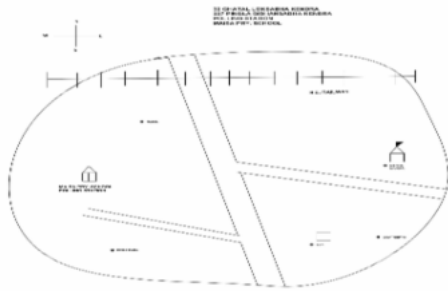

নির্বাচক নিবন্ধন আধিকারিকের স্বাক্ষর

Nazri Naksha

Google Map View

Polling Station Building Front View

Polling Station Front View

Cad View

Key MAP View

1 নাম : অশোক কুমার অউ পিতার নাম: ক্ষুদিরাম অউ বাড়ির নং : n0223 বয়স : 54 লিঙ্গ : পুরুষ	BXB2784270 ফটো উপলব্ধ	2 নাম : বিদ্যা গায়েন অন্যান্য: পুলিন গায়েন বাড়ির নং : n0052 বয়স : 63 লিঙ্গ : মহিলা	WB/32/225/525071 ফটো উপলব্ধ	3 নাম : মল্লিকা গায়েন স্বামীর নাম: গোপাল গায়েন বাড়ির নং : n0052 বয়স : 40 লিঙ্গ : মহিলা	BXB2761336 ফটো উপলব্ধ
4 নাম : প্রশান্ত গায়েন পিতার নাম: পুলিন গায়েন বাড়ির নং : এন0052 বয়স : 36 লিঙ্গ : পুরুষ	YMD1341593 ফটো উপলব্ধ	5 নাম : শ্রীকান্ত গায়েন পিতার নাম: যতীন্দ্র গায়েন বাড়ির নং : n0063 বয়স : 74 লিঙ্গ : পুরুষ	WB/32/225/525398 ফটো উপলব্ধ	6 নাম : উষারানী গায়েন অন্যান্য: শ্রীকান্ত গায়েন বাড়ির নং : n0063 বয়স : 67 লিঙ্গ : মহিলা	WB/32/225/525312 ফটো উপলব্ধ
7 নাম : বিমলা গায়েন স্বামীর নাম: প্রশান্ত গায়েন বাড়ির নং : n0052 বয়স : 30 লিঙ্গ : মহিলা	YMD1890029 ফটো উপলব্ধ	8 নাম : অর্চনা গায়েন স্বামীর নাম: মদনমোহন গায়েন বাড়ির নং : n0073 বয়স : 43 লিঙ্গ : মহিলা	YMD1513274 ফটো উপলব্ধ	9 নাম : গোপাল গায়েন পিতার নাম: পুলিন গায়েন বাড়ির নং : n0052 বয়স : 43 লিঙ্গ : পুরুষ	BXB2363711 ফটো উপলব্ধ
10 নাম : দীপক গায়েন পিতার নাম: শ্রীকান্ত গায়েন বাড়ির নং : n0063 বয়স : 32 লিঙ্গ : পুরুষ	YMD2097814 ফটো উপলব্ধ	11 নাম : মদন মোহন গায়েন পিতার নাম: গুনধর গায়েন বাড়ির নং : n0072 বয়স : 58 লিঙ্গ : পুরুষ	YMD1513266 ফটো উপলব্ধ	12 নাম : সঞ্জীত ঘোড়াই পিতার নাম: রমেন ঘোড়াই বাড়ির নং : এন00140 বয়স : 24 লিঙ্গ : পুরুষ	YMD2572758 ফটো উপলব্ধ
13 নাম : মলয় ঘোড়াই পিতার নাম: কমল কুমার ঘোড়াই বাড়ির নং : নং135/314 বয়স : 22 লিঙ্গ : পুরুষ	YMD2674406 ফটো উপলব্ধ	14 নাম : ডলি রাউল স্বামীর নাম: সনজিৎ রাউল বাড়ির নং : এন0059 বয়স : 29 লিঙ্গ : মহিলা	YMD2534089 ফটো উপলব্ধ	15 নাম : দিবাকর ঘোড়াই পিতার নাম: বিজয় ঘোড়াই বাড়ির নং : এন0059 বয়স : 59 লিঙ্গ : পুরুষ	YMD2534048 ফটো উপলব্ধ
16 নাম : শুভজিৎ রাউল পিতার নাম: অমল রাউল বাড়ির নং : n0059 বয়স : 29 লিঙ্গ : পুরুষ	YMD2144020 ফটো উপলব্ধ	17 নাম : সনজিৎ রাউল পিতার নাম: অমল রাউল বাড়ির নং : n0059 বয়স : 31 লিঙ্গ : পুরুষ	YMD1889922 ফটো উপলব্ধ	18 নাম : শীলা রাউল স্বামীর নাম: অমল রাউল বাড়ির নং : n0059 বয়স : 49 লিঙ্গ : মহিলা	YMD2636264 ফটো উপলব্ধ
19 নাম : রুমা সেন পিতার নাম: নিমাই সেন বাড়ির নং : নং59 বয়স : 38 লিঙ্গ : মহিলা	YMD2729861 ফটো উপলব্ধ	20 নাম : জ্যোৎস্না টুডু পিতার নাম: নিমাই টুডু ঘোড়াই বাড়ির নং : এনওও141 বয়স : 35 লিঙ্গ : মহিলা	WFY1311059 ফটো উপলব্ধ	21 নাম : দেবশীষ দে পিতার নাম: গুরুপদ দে বাড়ির নং : n0008 বয়স : 41 লিঙ্গ : পুরুষ	BXB2761310 ফটো উপলব্ধ
22 নাম : কবিতা দে স্বামীর নাম: গুরুপদ দে বাড়ির নং : n0008 বয়স : 59 লিঙ্গ : মহিলা	YMD2398139 ফটো উপলব্ধ	23 নাম : উমা দে স্বামীর নাম: দিলীপ দে বাড়ির নং : n0041 বয়স : 63 লিঙ্গ : মহিলা	WB/32/225/525022 ফটো উপলব্ধ	24 নাম : পল্লব দে পিতার নাম: দিলীপ দে বাড়ির নং : n0041 বয়স : 46 লিঙ্গ : পুরুষ	BXB1449016 ফটো উপলব্ধ
25 নাম : অর্ক দে পিতার নাম: বিজয় কুমার দে বাড়ির নং : n0010 বয়স : 34 লিঙ্গ : পুরুষ	YMD1454008 ফটো উপলব্ধ	26 নাম : নুপুর দে স্বামীর নাম: জশোজয় দে বাড়ির নং : n0010 বয়স : 42 লিঙ্গ : মহিলা	BXB2760973 ফটো উপলব্ধ	27 নাম : বিধীকা দে স্বামীর নাম: ধনঞ্জয় দে বাড়ির নং : n0010 বয়স : 47 লিঙ্গ : মহিলা	BXB1449396 ফটো উপলব্ধ
28 নাম : ধনঞ্জয় দে পিতার নাম: মদন দে বাড়ির নং : n0010 বয়স : 70 লিঙ্গ : পুরুষ	WB/32/225/525302 ফটো উপলব্ধ	29 নাম : জশোজয় দে পিতার নাম: মদন দে বাড়ির নং : n0010 বয়স : 70 লিঙ্গ : পুরুষ	WB/32/225/525111 ফটো উপলব্ধ	30 নাম : সন্দীপ দে পিতার নাম: সঞ্জয় দে বাড়ির নং : n0010 বয়স : 33 লিঙ্গ : পুরুষ	YMD1588409 ফটো উপলব্ধ