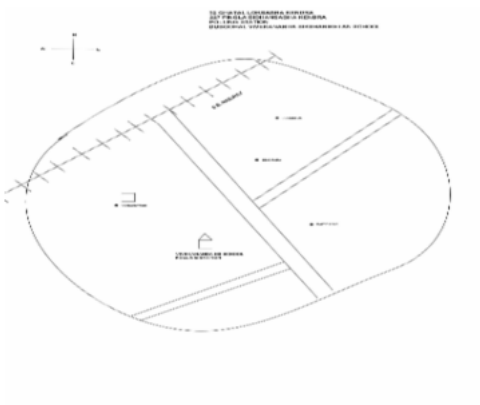

নির্বাচক নিবন্ধন আধিকারিকের স্বাক্ষর

Nazri Naksha

Google Map View

Polling Station Building Front View

Polling Station Front View

Cad View

Key MAP View

বিধানসভা নির্বাচনক্ষেত্রের নং, নাম : 227-পিংলা
ভাগ নং, নাম : 1-দুবগোহাল (পূর্ব)