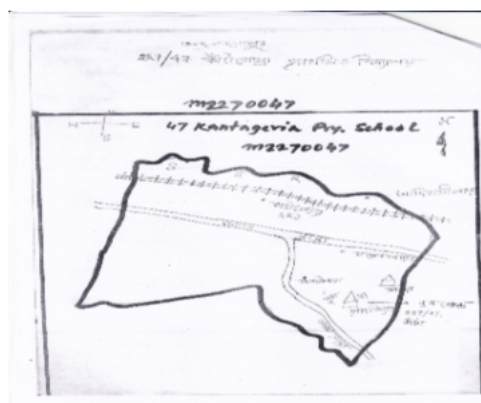

নির্বাচক নিবন্ধন আধিকারিকের স্বাক্ষর

Nazri Naksha

Google Map View

Polling Station Building Front View

Polling Station Front View

Cad View

Key MAP View

1 নাম : উত্তম গিরি পিতার নাম: তারিণী গিরি বাড়ির নং : n0038 বয়স : 62 লিঙ্গ : পুরুষ	WB/32/225/522267	2 নাম : মানসী গিরি স্বামীর নাম: দিলীপ গিরি বাড়ির নং : n0039 বয়স : 53 লিঙ্গ : মহিলা	BXB3019403	3 নাম : হেমন্ত গিরি পিতার নাম: তারিণী গিরি বাড়ির নং : n0039 বয়স : 49 লিঙ্গ : পুরুষ	BXB2362655
4 নাম : মিনতী গিরি স্বামীর নাম: হেমন্ত গিরি বাড়ির নং : n0039 বয়স : 39 লিঙ্গ : মহিলা	YMD0200451	5 নাম : নিমাই গিরি পিতার নাম: দুলাল গিরি বাড়ির নং : n0113 বয়স : 46 লিঙ্গ : পুরুষ	YMD1454446	6 নাম : ভবানী গিরি স্বামীর নাম: নিমাই গিরি বাড়ির নং : n0114 বয়স : 45 লিঙ্গ : মহিলা	YMD1454453
7 নাম : রনজিৎ গিরি পিতার নাম: উত্তম গিরি বাড়ির নং : n0038 বয়স : 30 লিঙ্গ : পুরুষ	YMD1890813	8 নাম : বিমান গিরি পিতার নাম: দিলীপ গিরি বাড়ির নং : n0039 বয়স : 30 লিঙ্গ : পুরুষ	YMD1891027	9 নাম : বিশ্বনাথ গিরি পিতার নাম: হেমন্ত গিরি বাড়ির নং : এন0039 বয়স : 23 লিঙ্গ : পুরুষ	YMD2680809
10 নাম : দিলীপ গিরি পিতার নাম: তারিণী গিরি বাড়ির নং : n0039 বয়স : 53 লিঙ্গ : পুরুষ	WB/32/225/522319	11 নাম : মেনকা গিরি স্বামীর নাম: তারিণী গিরি বাড়ির নং : n0039 বয়স : 80 লিঙ্গ : মহিলা	WB/32/225/522324	12 নাম : মীরা গিরি স্বামীর নাম: উত্তম গিরি বাড়ির নং : n0038 বয়স : 57 লিঙ্গ : মহিলা	WB/32/225/522323
13 নাম : বিক্রম গিরি পিতার নাম: দিলীপ গিরি বাড়ির নং : এন0039 বয়স : 22 লিঙ্গ : পুরুষ	YMD2683795	14 নাম : মধুমিতা গিরি স্বামীর নাম: বিক্রম গিরি বাড়ির নং : এন0039 বয়স : 21 লিঙ্গ : মহিলা	YMD2731602	15 নাম : চম্পা গিরি স্বামীর নাম: রনজিৎ গিরি বাড়ির নং : এন0038 বয়স : 30 লিঙ্গ : মহিলা	YMD2192524
16 নাম : রুস্পা গিরি স্বামীর নাম: বিমান গিরি বাড়ির নং : না বয়স : 29 লিঙ্গ : মহিলা	YMD2192581	17 নাম : সার্বনী গোড়ৈয় বাগাল স্বামীর নাম: দেবু চন্দ্র বাগাল বাড়ির নং : n0142 বয়স : 28 লিঙ্গ : মহিলা	YMD2022416	18 নাম : মিতা ঘোড়াই স্বামীর নাম: রাজেশ ঘোড়াই বাড়ির নং : n0077 বয়স : 34 লিঙ্গ : মহিলা	YMD1890854
19 নাম : রথিরানী ঘোড়াই স্বামীর নাম: ফেটু ঘোড়াই বাড়ির নং : n0077 বয়স : 39 লিঙ্গ : মহিলা	YMD0200543	20 নাম : নন্দী ঘোড়াই পিতার নাম: তরনী ঘোড়াই বাড়ির নং : n0077 বয়স : 39 লিঙ্গ : পুরুষ	YMD0200535	21 নাম : ফিন্টু ঘোড়াই পিতার নাম: তরনী ঘোড়াই বাড়ির নং : n0077 বয়স : 46 লিঙ্গ : পুরুষ	BXB2760106
22 নাম : প্রভাতী ঘোড়াই স্বামীর নাম: হারাধন ঘোড়াই বাড়ির নং : n0077 বয়স : 47 লিঙ্গ : মহিলা	BXB2760098	23 নাম : জীবন ঘোড়াই পিতার নাম: তারক ঘোড়াই বাড়ির নং : n0029 বয়স : 31 লিঙ্গ : পুরুষ	YMD1805001	24 নাম : মানিক ঘোড়াই পিতার নাম: অজয় ঘোড়াই বাড়ির নং : n0029 বয়স : 33 লিঙ্গ : পুরুষ	YMD1513944
25 নাম : অনামিকা ঘোড়াই পিতার নাম: হারাধন ঘোড়াই বাড়ির নং : n0077 বয়স : 27 লিঙ্গ : মহিলা	YMD2141422	26 নাম : সুজন ঘোড়াই পিতার নাম: তারক ঘোড়াই বাড়ির নং : n0029 বয়স : 27 লিঙ্গ : পুরুষ	YMD2141562	27 নাম : সুসিাতা ঘোড়াই স্বামীর নাম: জ্যোতিষ ঘোড়াই বাড়ির নং : এন0077 বয়স : 24 লিঙ্গ : মহিলা	YMD2625614
28 নাম : সীতা রানী মণ্ডল স্বামীর নাম: তুলরাম মণ্ডল বাড়ির নং : n0029 বয়স : 47 লিঙ্গ : মহিলা	BXB2363307	29 নাম : রাজু ঘোড়াই পিতার নাম: দীনেশ ঘোড়াই বাড়ির নং : n0029 বয়স : 50 লিঙ্গ : পুরুষ	WB/32/225/522232	30 নাম : অর্চনা ঘোড়াই স্বামীর নাম: তারক ঘোড়াই বাড়ির নং : n0029 বয়স : 50 লিঙ্গ : মহিলা	WB/32/225/522093