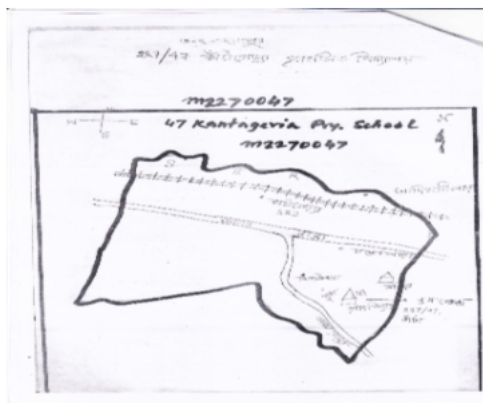

Nazri Naksha