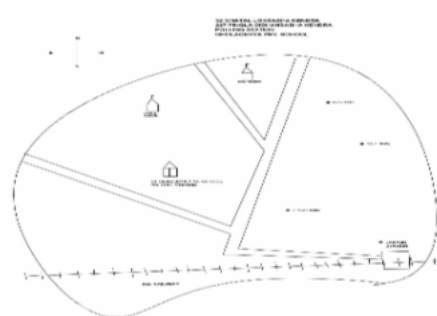

নির্বাচক নিবন্ধন আধিকারিকের স্বাক্ষর

Nazri Naksha

Google Map View

Polling Station Building Front View

Polling Station Front View

Cad View

Key MAP View

1 নাম : চামেলি অধিকারী ভট্টাচার্য স্বামীর নাম: চন্দন ভট্টাচার্য বাড়ির নং : না বয়স : 38 লিঙ্গ : মহিলা	YMD2228575 ফটো উপলব্ধ	2 নাম : সরস্বতী মন্ডল স্বামীর নাম: প্রসেনজিৎ মন্ডল বাড়ির নং : n0109 বয়স : 33 লিঙ্গ : মহিলা	YMD1590926 ফটো উপলব্ধ	3 নাম : প্রসেনজিৎ মন্ডল পিতার নাম: মদন মন্ডল বাড়ির নং : n0109 বয়স : 38 লিঙ্গ : পুরুষ	BXB3139268 ফটো উপলব্ধ
4 নাম : গৌরী কোটাল স্বামীর নাম: ভোলানাথ কোটাল বাড়ির নং : n0109 বয়স : 54 লিঙ্গ : মহিলা	WB/32/225/510227 ফটো উপলব্ধ	5 নাম : নারায়ণ চন্দ্র খান পিতার নাম: বিনোদ বিহারী খান বাড়ির নং : n0070 বয়স : 70 লিঙ্গ : পুরুষ	YMD2295483 ফটো উপলব্ধ	6 নাম : সঞ্জয় মল্লিক পিতার নাম: জগন্নাথ মল্লিক বাড়ির নং : n0070 বয়স : 37 লিঙ্গ : পুরুষ	YMD1343532 ফটো উপলব্ধ
7 নাম : সরস্বতী খাঁন(দোলই) স্বামীর নাম: গনেশ দোলই বাড়ির নং : n0070 বয়স : 33 লিঙ্গ : মহিলা	YMD1515154 ফটো উপলব্ধ	8 নাম : রুমা মল্লিক দোলই স্বামীর নাম: সঞ্জয় মল্লিক বাড়ির নং : এন0070 বয়স : 25 লিঙ্গ : মহিলা	YMD2624963 ফটো উপলব্ধ	9 নাম : আল্পনা খাঁন স্বামীর নাম: নারায়ণ খাঁন বাড়ির নং : n0070 বয়স : 61 লিঙ্গ : মহিলা	WB/32/225/510047 ফটো উপলব্ধ
10 নাম : সন্দীপ রায় পিতার নাম: শঙ্কর রায় বাড়ির নং : n0069 বয়স : 30 লিঙ্গ : পুরুষ	YMD1805803 ফটো উপলব্ধ	11 নাম : তপন খাঁন পিতার নাম: বিনোদবিহারী খাঁন বাড়ির নং : n0068 বয়স : 50 লিঙ্গ : পুরুষ	BXB2358513 ফটো উপলব্ধ	12 নাম : যুথিকা খাঁন স্বামীর নাম: বঙ্কিম খাঁন বাড়ির নং : n0068 বয়স : 39 লিঙ্গ : মহিলা	YMD0214221 ফটো উপলব্ধ
13 নাম : বঙ্কিম খাঁন পিতার নাম: বিনোদ খাঁন বাড়ির নং : n0068 বয়স : 54 লিঙ্গ : পুরুষ	WB/32/225/510213 ফটো উপলব্ধ	14 নাম : সবরী খাঁন পিতার নাম: শক্তিপদ খাঁন বাড়ির নং : n0007 বয়স : 38 লিঙ্গ : মহিলা	YMD1343771 ফটো উপলব্ধ	15 নাম : আল্পনা খাঁন স্বামীর নাম: মধু খাঁন বাড়ির নং : n0007 বয়স : 51 লিঙ্গ : মহিলা	WB/32/225/510208 ফটো উপলব্ধ
16 নাম : মধুসূদন খাঁন পিতার নাম: শঙ্কর খাঁন বাড়ির নং : n0007 বয়স : 56 লিঙ্গ : পুরুষ	WB/32/225/510183 ফটো উপলব্ধ	17 নাম : কাজল খাঁন স্বামীর নাম: শঙ্কর খাঁন বাড়ির নং : n0007 বয়স : 62 লিঙ্গ : মহিলা	WB/32/225/510206 ফটো উপলব্ধ	18 নাম : কানন খাঁন স্বামীর নাম: ভক্তি খাঁন বাড়ির নং : n0005 বয়স : 54 লিঙ্গ : মহিলা	WB/32/225/510301 ফটো উপলব্ধ
19 নাম : লক্ষীকান্ত খাঁন পিতার নাম: ভক্তিপদ খাঁন বাড়ির নং : n0005 বয়স : 35 লিঙ্গ : পুরুষ	YMD1704725 ফটো উপলব্ধ	20 নাম : ভক্তিপদ খাঁন পিতার নাম: শম্ভু খাঁন বাড়ির নং : n0005 বয়স : 58 লিঙ্গ : পুরুষ	WB/32/225/510300 ফটো উপলব্ধ	21 নাম : সবিতা খাঁন পিতার নাম: শক্তিপদ খাঁন বাড়ির নং : n0004 বয়স : 36 লিঙ্গ : মহিলা	YMD1515121 ফটো উপলব্ধ
22 নাম : প্রভাতী খাঁন পিতার নাম: শক্তিপদ খাঁন বাড়ির নং : n0004 বয়স : 49 লিঙ্গ : মহিলা	WB/32/225/510324 ফটো উপলব্ধ	23 নাম : অপর্ণা খাঁন স্বামীর নাম: মদন খাঁন বাড়ির নং : n0003 বয়স : 44 লিঙ্গ : মহিলা	BXB2358554 ফটো উপলব্ধ	24 নাম : সীমা খাঁন স্বামীর নাম: ভক্তি খাঁন বাড়ির নং : n0002 বয়স : 46 লিঙ্গ : মহিলা	BXB2358547 ফটো উপলব্ধ
25 নাম : মৃষ্টি খাঁন পিতার নাম: মঙ্গল খাঁন বাড়ির নং : n0002 বয়স : 52 লিঙ্গ : পুরুষ	WB/32/225/510253 ফটো উপলব্ধ	26 নাম : টুনিবালা খাঁন স্বামীর নাম: মঙ্গল খাঁন বাড়ির নং : n0002 বয়স : 72 লিঙ্গ : মহিলা	WB/32/225/510207 ফটো উপলব্ধ	27 নাম : বিজয় খাঁন পিতার নাম: মৃষ্টি খাঁন বাড়ির নং : এন0002 বয়স : 21 লিঙ্গ : পুরুষ	YMD2731248 ফটো উপলব্ধ
28 নাম : বাপন খাঁন পিতার নাম: মধুসূদন খাঁন বাড়ির নং : n0007 বয়স : 31 লিঙ্গ : পুরুষ	YMD1891548 ফটো উপলব্ধ	29 নাম : লাবণী খাঁন স্বামীর নাম: ভীষ্ম খাঁন বাড়ির নং : এন0168 বয়স : 22 লিঙ্গ : মহিলা	YMD2687820 ফটো উপলব্ধ	30 নাম : মধুমিতা দোলই রায় স্বামীর নাম: প্রদীপ রায় বাড়ির নং : নং বয়স : 26 লিঙ্গ : মহিলা	YMD2700276 ফটো উপলব্ধ