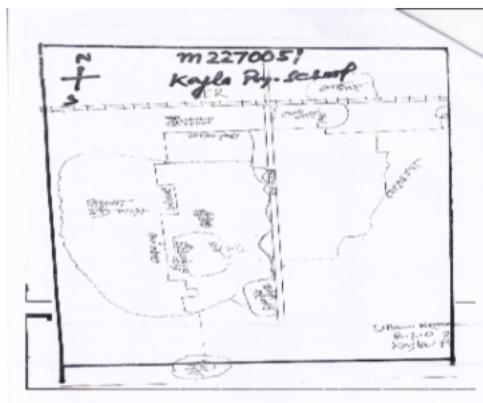

Nazri Naksha