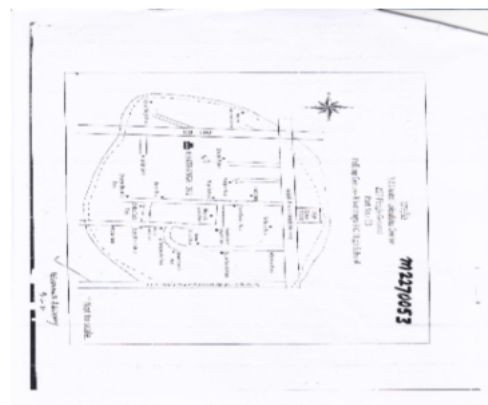

নির্বাচক নিবন্ধন আধিকারিকের স্বাক্ষর

Nazri Naksha

Google Map View

Polling Station Building Front View

Polling Station Front View

Cad View

Key MAP View

1 নাম : বীমান আচার্য্য পিতার নাম: অসীম আচার্য্য বাড়ির নং : 133 বয়স : 25 লিঙ্গ : পুরুষ	YMD2484731 ফটো উপলব্ধ	2 নাম : অংশুমান আচার্য্য পিতার নাম: অসীম আচার্য্য বাড়ির নং : n0246 বয়স : 28 লিঙ্গ : পুরুষ	YMD2024388 ফটো উপলব্ধ	3 নাম : নিতু আচার্য্য স্বামীর নাম: অসীম আচার্য্য বাড়ির নং : n0133 বয়স : 49 লিঙ্গ : মহিলা	BXB2367951 ফটো উপলব্ধ
4 নাম : অসীম আচার্য্য পিতার নাম: সতীশ আচার্য্য বাড়ির নং : n0133 বয়স : 57 লিঙ্গ : পুরুষ	BXB1508357 ফটো উপলব্ধ	5 নাম : মীরা আচার্য্য পিতার নাম: সতীশ আচার্য্য বাড়ির নং : n0133 বয়স : 69 লিঙ্গ : মহিলা	WB/32/225/534547 ফটো উপলব্ধ	6 নাম : শম্পা আচার্য্য স্বামীর নাম: মৃত্যুঞ্জয় আচার্য্য বাড়ির নং : n0132 বয়স : 46 লিঙ্গ : মহিলা	BXB2367977 ফটো উপলব্ধ
7 নাম : মৃত্যুঞ্জয় আচার্য্য মায়ের নাম: সন্ধ্যা আচার্য্য বাড়ির নং : n0132 বয়স : 49 লিঙ্গ : পুরুষ	BXB2367969 ফটো উপলব্ধ	8 নাম : সন্ধ্যা আচার্য্য স্বামীর নাম: সুধীর আচার্য্য বাড়ির নং : n0073 বয়স : 76 লিঙ্গ : মহিলা	WB/32/225/534548 ফটো উপলব্ধ	9 নাম : শংকর আড়ি পিতার নাম: মতি আড়ি বাড়ির নং : n0012 বয়স : 54 লিঙ্গ : পুরুষ	WB/32/225/534634 ফটো উপলব্ধ
10 নাম : কবিতা দাস স্বামীর নাম: লক্ষীন্দ্র দাস বাড়ির নং : n0121 বয়স : 44 লিঙ্গ : মহিলা	YMD1591759 ফটো উপলব্ধ	11 নাম : শাঁকী আড়ি স্বামীর নাম: নিমাই আড়ি বাড়ির নং : n0122 বয়স : 68 লিঙ্গ : মহিলা	WB/32/225/534660 ফটো উপলব্ধ	12 নাম : বেলা আড়ি স্বামীর নাম: ভূতনাথ আড়ি বাড়ির নং : n0232 বয়স : 54 লিঙ্গ : মহিলা	YMD1344712 ফটো উপলব্ধ
13 নাম : ভূতনাথ আড়ি পিতার নাম: কেদার আড়ি বাড়ির নং : n0231 বয়স : 60 লিঙ্গ : পুরুষ	YMD1344704 ফটো উপলব্ধ	14 নাম : বিজয় আড়ি পিতার নাম: স্বপন আড়ি বাড়ির নং : 00 বয়স : 29 লিঙ্গ : পুরুষ	YMD2001725 ফটো উপলব্ধ	15 নাম : স্বপন আড়ি পিতার নাম: নিমাই আড়ি বাড়ির নং : n0122 বয়স : 50 লিঙ্গ : পুরুষ	YMD2401933 ফটো উপলব্ধ
16 নাম : সোনালী আড়ি স্বামীর নাম: বিকাশ আড়ি বাড়ির নং : এন0231 বয়স : 27 লিঙ্গ : মহিলা	YMD2193852 ফটো উপলব্ধ	17 নাম : বেহলা রআড়ি স্বামীর নাম: স্বপন আড়ি বাড়ির নং : 00 বয়স : 41 লিঙ্গ : মহিলা	BXB2869071 ফটো উপলব্ধ	18 নাম : বিকাশ আড়ি পিতার নাম: ভূতনাথ আড়ি বাড়ির নং : n0122 বয়স : 29 লিঙ্গ : পুরুষ	YMD1892512 ফটো উপলব্ধ
19 নাম : শম্ভু দাস পিতার নাম: কবিতা দাস বাড়ির নং : এন121 বয়স : 25 লিঙ্গ : পুরুষ	YMD2623031 ফটো উপলব্ধ	20 নাম : বিশাল দাস মায়ের নাম: কবিতা দাস বাড়ির নং : এন121 বয়স : 28 লিঙ্গ : পুরুষ	YMD2622967 ফটো উপলব্ধ	21 নাম : সবিতা আড়ি স্বামীর নাম: বিজয় আড়ি বাড়ির নং : এন000 বয়স : 26 লিঙ্গ : মহিলা	YMD2691293 ফটো উপলব্ধ
22 নাম : জিবু আড়ি পিতার নাম: শংকর আড়ি বাড়ির নং : এন000 বয়স : 22 লিঙ্গ : পুরুষ	YMD2688174 ফটো উপলব্ধ	23 নাম : বিজয় আড়ি পিতার নাম: শংকর আড়ি বাড়ির নং : এন0012 বয়স : 24 লিঙ্গ : পুরুষ	YMD2622058 ফটো উপলব্ধ	24 নাম : সুমনা আদিকারী পিতার নাম: শেখর আদিকারী বাড়ির নং : এন0151 বয়স : 25 লিঙ্গ : মহিলা	YMD2526176 ফটো উপলব্ধ
25 নাম : কেয়া আদিকারী পিতার নাম: প্রলয় আদিকারী বাড়ির নং : এন0149 বয়স : 24 লিঙ্গ : মহিলা	YMD2525988 ফটো উপলব্ধ	26 নাম : মনোজ আদিকারী পিতার নাম: বিশ্বনাথ আদিকারী বাড়ির নং : n0190 বয়স : 39 লিঙ্গ : পুরুষ	BXB2869063 ফটো উপলব্ধ	27 নাম : অতনু আদিকারী পিতার নাম: দীনেশ আদিকারী বাড়ির নং : n0244 বয়স : 28 লিঙ্গ : পুরুষ	YMD2024362 ফটো উপলব্ধ
28 নাম : মাধবী আদিকারী স্বামীর নাম: প্রলয় আদিকারী বাড়ির নং : n0149 বয়স : 48 লিঙ্গ : মহিলা	YMD1516228 ফটো উপলব্ধ	29 নাম : সাধী ঘোষ আদিকারী স্বামীর নাম: অতনু আদিকারী বাড়ির নং : এন244 বয়স : 25 লিঙ্গ : মহিলা	YMD2622645 ফটো উপলব্ধ	30 নাম : সোমনাথ আদিকারী পিতার নাম: বিনয় আদিকারী বাড়ির নং : n0278 বয়স : 28 লিঙ্গ : পুরুষ	YMD2079937 ফটো উপলব্ধ