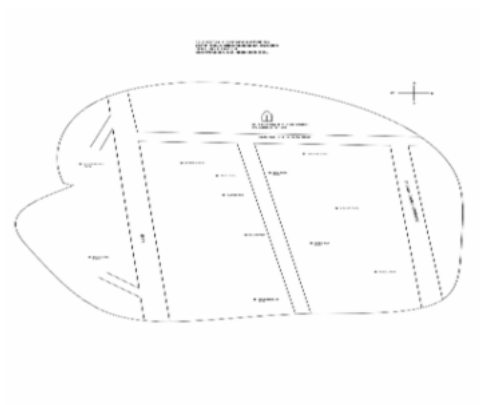

নির্বাচক নিবন্ধন আধিকারিকের স্বাক্ষর

Nazri Naksha

Google Map View

Polling Station Building Front View

Polling Station Front View

Cad View

Key MAP View

1 নাম : বীমান আচার্য্য পিতার নাম: অসীম আচার্য্য বাড়ির নং : 133 বয়স : 25 লিঙ্গ : পুরুষ	YMD2484731 ফটো উপলব্ধ	2 নাম : অংশুমান আচার্য্য পিতার নাম: অসীম আচার্য্য বাড়ির নং : n0246 বয়স : 28 লিঙ্গ : পুরুষ	YMD2024388 ফটো উপলব্ধ	3 নাম : নিতু আচার্য্য স্বামীর নাম: অসীম আচার্য্য বাড়ির নং : n0133 বয়স : 49 লিঙ্গ : মহিলা	BXB2367951 ফটো উপলব্ধ
4 নাম : অসীম আচার্য্য পিতার নাম: সতীশ আচার্য্য বাড়ির নং : n0133 বয়স : 57 লিঙ্গ : পুরুষ	BXB1508357 ফটো উপলব্ধ	5 নাম : মীরা আচার্য্য পিতার নাম: সতীশ আচার্য্য বাড়ির নং : n0133 বয়স : 69 লিঙ্গ : মহিলা	WB/32/225/534547 ফটো উপলব্ধ	6 নাম : শম্পা আচার্য্য স্বামীর নাম: মৃত্যুঞ্জয় আচার্য্য বাড়ির নং : n0132 বয়স : 46 লিঙ্গ : মহিলা	BXB2367977 ফটো উপলব্ধ
7 নাম : মৃত্যুঞ্জয় আচার্য্য মায়ের নাম: সন্ধ্যা আচার্য্য বাড়ির নং : n0132 বয়স : 49 লিঙ্গ : পুরুষ	BXB2367969 ফটো উপলব্ধ	8 নাম : সন্ধ্যা আচার্য্য স্বামীর নাম: সুধীর আচার্য্য বাড়ির নং : n0073 বয়স : 76 লিঙ্গ : মহিলা	WB/32/225/534548 ফটো উপলব্ধ	9 নাম : শংকর আড়ি পিতার নাম: মতি আড়ি বাড়ির নং : n0012 বয়স : 54 লিঙ্গ : পুরুষ	WB/32/225/534634 ফটো উপলব্ধ
10 নাম : কবিতা দাস স্বামীর নাম: লক্ষীন্দ্র দাস বাড়ির নং : n0121 বয়স : 44 লিঙ্গ : মহিলা	YMD1591759 ফটো উপলব্ধ	11 নাম : শাঁকী আড়ি স্বামীর নাম: নিমাই আড়ি বাড়ির নং : n0122 বয়স : 68 লিঙ্গ : মহিলা	WB/32/225/534660 ফটো উপলব্ধ	12 নাম : বেলা আড়ি স্বামীর নাম: ভূতনাথ আড়ি বাড়ির নং : n0232 বয়স : 54 লিঙ্গ : মহিলা	YMD1344712 ফটো উপলব্ধ
13 নাম : ভূতনাথ আড়ি পিতার নাম: কেদার আড়ি বাড়ির নং : n0231 বয়স : 60 লিঙ্গ : পুরুষ	YMD1344704 ফটো উপলব্ধ	14 নাম : বিজয় আড়ি পিতার নাম: স্বপন আড়ি বাড়ির নং : 00 বয়স : 29 লিঙ্গ : পুরুষ	YMD2001725 ফটো উপলব্ধ	15 নাম : স্বপন আড়ি পিতার নাম: নিমাই আড়ি বাড়ির নং : n0122 বয়স : 50 লিঙ্গ : পুরুষ	YMD2401933 ফটো উপলব্ধ
16 নাম : সোনালী আড়ি স্বামীর নাম: বিকাশ আড়ি বাড়ির নং : এন0231 বয়স : 27 লিঙ্গ : মহিলা	YMD2193852 ফটো উপলব্ধ	17 নাম : বেহলা রআড়ি স্বামীর নাম: স্বপন আড়ি বাড়ির নং : 00 বয়স : 41 লিঙ্গ : মহিলা	BXB2869071 ফটো উপলব্ধ	18 নাম : বিকাশ আড়ি পিতার নাম: ভূতনাথ আড়ি বাড়ির নং : n0122 বয়স : 29 লিঙ্গ : পুরুষ	YMD1892512 ফটো উপলব্ধ
19 নাম : শম্ভু দাস পিতার নাম: কবিতা দাস বাড়ির নং : এন121 বয়স : 25 লিঙ্গ : পুরুষ	YMD2623031 ফটো উপলব্ধ	20 নাম : বিশাল দাস মায়ের নাম: কবিতা দাস বাড়ির নং : এন121 বয়স : 28 লিঙ্গ : পুরুষ	YMD2622967 ফটো উপলব্ধ	21 নাম : সবিতা আড়ি স্বামীর নাম: বিজয় আড়ি বাড়ির নং : এন000 বয়স : 26 লিঙ্গ : মহিলা	YMD2691293 ফটো উপলব্ধ
22 নাম : জিবু আড়ি পিতার নাম: শংকর আড়ি বাড়ির নং : এন000 বয়স : 22 লিঙ্গ : পুরুষ	YMD2688174 ফটো উপলব্ধ	23 নাম : বিজয় আড়ি পিতার নাম: শংকর আড়ি বাড়ির নং : এন0012 বয়স : 24 লিঙ্গ : পুরুষ	YMD2622058 ফটো উপলব্ধ	24 নাম : সুমনা আদিকারী পিতার নাম: শেখর আদিকারী বাড়ির নং : এন0151 বয়স : 25 লিঙ্গ : মহিলা	YMD2526176 ফটো উপলব্ধ
25 নাম : কেয়া আদিকারী পিতার নাম: প্রলয় আদিকারী বাড়ির নং : এন0149 বয়স : 24 লিঙ্গ : মহিলা	YMD2525988 ফটো উপলব্ধ	26 নাম : মনোজ আদিকারী পিতার নাম: বিশ্বনাথ আদিকারী বাড়ির নং : n0190 বয়স : 39 লিঙ্গ : পুরুষ	BXB2869063 ফটো উপলব্ধ	27 নাম : অতনু আদিকারী পিতার নাম: দীনেশ আদিকারী বাড়ির নং : n0244 বয়স : 28 লিঙ্গ : পুরুষ	YMD2024362 ফটো উপলব্ধ
28 নাম : মাধবী আদিকারী স্বামীর নাম: প্রলয় আদিকারী বাড়ির নং : n0149 বয়স : 48 লিঙ্গ : মহিলা	YMD1516228 ফটো উপলব্ধ	29 নাম : সাধী ঘোষ আদিকারী স্বামীর নাম: অতনু আদিকারী বাড়ির নং : এন244 বয়স : 25 লিঙ্গ : মহিলা	YMD2622645 ফটো উপলব্ধ	30 নাম : সোমনাথ আদিকারী পিতার নাম: বিনয় আদিকারী বাড়ির নং : n0278 বয়স : 28 লিঙ্গ : পুরুষ	YMD2079937 ফটো উপলব্ধ