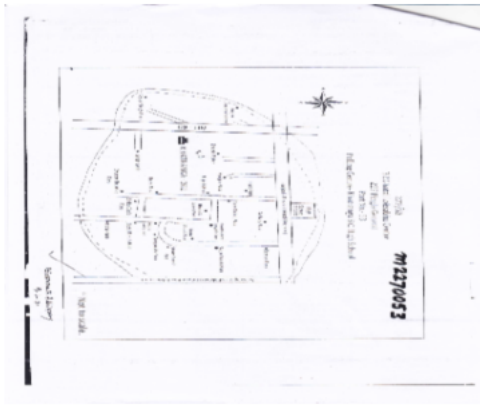

Nazri Naksha