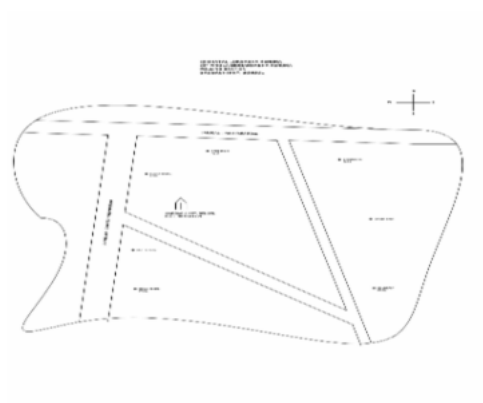

নির্বাচক নিবন্ধন আধিকারিকের স্বাক্ষর

Nazri Naksha

Google Map View

Polling Station Building Front View

Polling Station Front View

Cad View

Key MAP View

1 নাম : নূরজাহান বিবি স্বামীর নাম: সেক বাবলু বাড়ির নং : n0088 বয়স : 46 লিঙ্গ : মহিলা	YMD1455609 ফটো উপলব্ধ	2 নাম : সৈয়দ মহম্মদ আলি পিতার নাম: সৈয়দ সেরাফৎ আলি বাড়ির নং : n0027 বয়স : 27 লিঙ্গ : পুরুষ	YMD2099992 ফটো উপলব্ধ	3 নাম : রুবিনা বিবি স্বামীর নাম: সৈয়দ মতিবুল আলি বাড়ির নং : n0027 বয়স : 28 লিঙ্গ : মহিলা	YMD2100006 ফটো উপলব্ধ
4 নাম : রেশমা বিবি স্বামীর নাম: জেকির বাড়ির নং : n0064 বয়স : 44 লিঙ্গ : মহিলা	BXB2765725 ফটো উপলব্ধ	5 নাম : সায়দা বিবি স্বামীর নাম: সেক মতলুব বাড়ির নং : 199 বয়স : 46 লিঙ্গ : মহিলা	BXB1448620 ফটো উপলব্ধ	6 নাম : আবেদা বিবি স্বামীর নাম: রাইমত আলি বাড়ির নং : n0025 বয়স : 38 লিঙ্গ : মহিলা	YMD1516251 ফটো উপলব্ধ
7 নাম : উসমান বিবি স্বামীর নাম: মংলসেক বাড়ির নং : n0064 বয়স : 53 লিঙ্গ : মহিলা	BXB1546860 ফটো উপলব্ধ	8 নাম : জারিনা বিবি অন্যান্য: আব্বাস বাড়ির নং : n0017 বয়স : 51 লিঙ্গ : মহিলা	YMD2400745 ফটো উপলব্ধ	9 নাম : মীর আসগর আলি পিতার নাম: মীর সামসের আলি বাড়ির নং : n0019 বয়স : 39 লিঙ্গ : পুরুষ	YMD1345099 ফটো উপলব্ধ
10 নাম : সেখ আব্বাস আলি পিতার নাম: জুমান বাড়ির নং : n0017 বয়স : 56 লিঙ্গ : পুরুষ	YMD2400810 ফটো উপলব্ধ	11 নাম : সেক হাসিবুল পিতার নাম: সেক হোসেন বাড়ির নং : n0023 বয়স : 32 লিঙ্গ : পুরুষ	YMD1591999 ফটো উপলব্ধ	12 নাম : সেখ সেরাজুল পিতার নাম: সেখ আবদুল বাড়ির নং : n0024 বয়স : 28 লিঙ্গ : পুরুষ	YMD2100014 ফটো উপলব্ধ
13 নাম : হালিমা বিবি স্বামীর নাম: সেক আজিজুল বাড়ির নং : n0024 বয়স : 40 লিঙ্গ : মহিলা	YMD0224402 ফটো উপলব্ধ	14 নাম : সেখ আজিজুল পিতার নাম: সেখ আবদুল বাড়ির নং : n0024 বয়স : 42 লিঙ্গ : পুরুষ	BXB2367894 ফটো উপলব্ধ	15 নাম : সেখ হাবিজুল পিতার নাম: সেখ আব্দুল বাড়ির নং : n0024 বয়স : 32 লিঙ্গ : পুরুষ	YMD1705854 ফটো উপলব্ধ
16 নাম : সেখলিয়াকৎ পিতার নাম: আরফন বাড়ির নং : n0026 বয়স : 67 লিঙ্গ : পুরুষ	YMD2400133 ফটো উপলব্ধ	17 নাম : মুজিদান বিবি স্বামীর নাম: হোসেন বাড়ির নং : n0023 বয়স : 56 লিঙ্গ : মহিলা	YMD2400018 ফটো উপলব্ধ	18 নাম : উজিরান বিবি স্বামীর নাম: শেরাফত আলি বাড়ির নং : n0027 বয়স : 51 লিঙ্গ : মহিলা	YMD2401321 ফটো উপলব্ধ
19 নাম : সৈয়দ সাকির আলি পিতার নাম: সৈয়দ কেরামত আলি বাড়ির নং : n0029 বয়স : 37 লিঙ্গ : পুরুষ	YMD0224543 ফটো উপলব্ধ	20 নাম : সেক আসাবুদ্দি পিতার নাম: সেক রহুল বাড়ির নং : n0016 বয়স : 35 লিঙ্গ : পুরুষ	YMD1344837 ফটো উপলব্ধ	21 নাম : সৈয়দ সাওকাত আলি পিতার নাম: সাকিবর বাড়ির নং : n0025 বয়স : 71 লিঙ্গ : পুরুষ	YMD2399806 ফটো উপলব্ধ
22 নাম : সেক নাজমুল পিতার নাম: সেক লিয়াকৎ বাড়ির নং : n0026 বয়স : 37 লিঙ্গ : পুরুষ	BXB3077336 ফটো উপলব্ধ	23 নাম : সৈয়দ জামসেদ আলি পিতার নাম: কেরামত আলি বাড়ির নং : n0029 বয়স : 51 লিঙ্গ : পুরুষ	BXB2439172 ফটো উপলব্ধ	24 নাম : জাকির সেক পিতার নাম: মংল সেক বাড়ির নং : n0064 বয়স : 47 লিঙ্গ : পুরুষ	BXB2765733 ফটো উপলব্ধ
25 নাম : সাবিয়া বিবি স্বামীর নাম: জামসেদ আলি বাড়ির নং : n0029 বয়স : 42 লিঙ্গ : মহিলা	BXB2764561 ফটো উপলব্ধ	26 নাম : সৈয়দকেরামত আলি পিতার নাম: সবরআলি বাড়ির নং : n0029 বয়স : 76 লিঙ্গ : পুরুষ	YMD2399616 ফটো উপলব্ধ	27 নাম : মাইতুন বিবি স্বামীর নাম: লিয়াকত বাড়ির নং : n0026 বয়স : 66 লিঙ্গ : মহিলা	YMD2400000 ফটো উপলব্ধ
28 নাম : আজিজ খাঁ পিতার নাম: আজাদ খাঁ বাড়ির নং : n0022 বয়স : 34 লিঙ্গ : পুরুষ	YMD1516277 ফটো উপলব্ধ	29 নাম : মীর সালমা বিবি স্বামীর নাম: মুরসেদ বাড়ির নং : n0020 বয়স : 42 লিঙ্গ : মহিলা	BXB2367928 ফটো উপলব্ধ	30 নাম : সেখ হোসেন পিতার নাম: আলাউদ্দিন বাড়ির নং : n0023 বয়স : 66 লিঙ্গ : পুরুষ	YMD2400091 ফটো উপলব্ধ