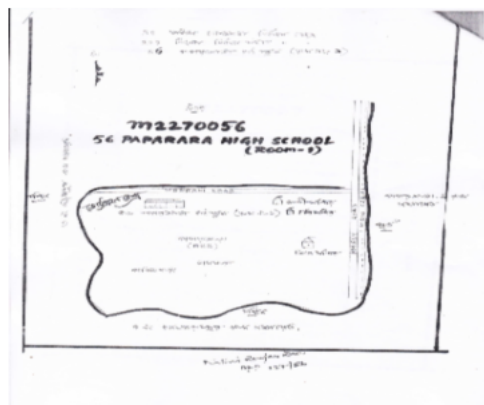

Nazri Naksha