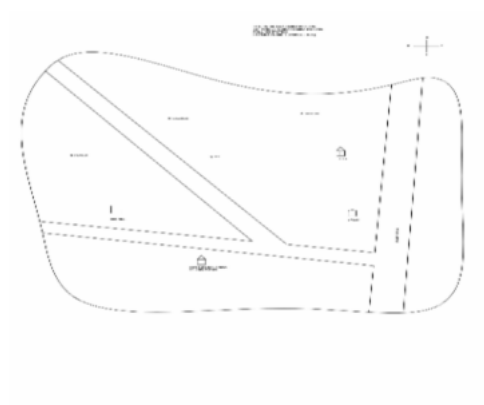

নির্বাচক নিবন্ধন আধিকারিকের স্বাক্ষর

Nazri Naksha

Google Map View

Polling Station Building Front View

Polling Station Front View

Cad View

Key MAP View

1 নাম : সেক মরহুম হোসেন পিতার নাম : সেক সোফাত হোসেন বাড়ির নং : n0068 বয়স : 33 লিঙ্গ : পুরুষ	YMD1592773 ফটো উপলব্ধ	2 নাম : সেক নওসাদ হোসেন পিতার নাম : সেক সফাত হোসেন বাড়ির নং : n0068 বয়স : 33 লিঙ্গ : পুরুষ	YMD1456425 ফটো উপলব্ধ	3 নাম : সেক সাদিক হোসেন পিতার নাম : সেক সোফাত হোসেন বাড়ির নং : n0068 বয়স : 32 লিঙ্গ : পুরুষ	YMD1706803 ফটো উপলব্ধ
4 নাম : রাজেশ শেখ পিতার নাম : তালেব আলি শেখ বাড়ির নং : n0061 বয়স : 50 লিঙ্গ : পুরুষ	WB/32/225/618373 ফটো উপলব্ধ	5 নাম : সেক আল্লারেখা পিতার নাম : সেক তালেব আলি বাড়ির নং : n0061 বয়স : 50 লিঙ্গ : পুরুষ	BXB2410967 ফটো উপলব্ধ	6 নাম : মমেনা বিবি স্বামীর নাম : সেক আল্লারেখা আলি বাড়ির নং : n0061 বয়স : 47 লিঙ্গ : মহিলা	BXB2410975 ফটো উপলব্ধ
7 নাম : মুরসীদা বিবি স্বামীর নাম : সেক রাজেশ আলি বাড়ির নং : n0061 বয়স : 40 লিঙ্গ : মহিলা	BXB2875938 ফটো উপলব্ধ	8 নাম : সেক মৌসম আলি পিতার নাম : সেক আমজেদ আলি বাড়ির নং : n0062 বয়স : 31 লিঙ্গ : পুরুষ	YMD1706795 ফটো উপলব্ধ	9 নাম : মমতাজ বিবি স্বামীর নাম : আমজাদ হোসেন বাড়ির নং : n0068 বয়স : 38 লিঙ্গ : মহিলা	BXB3090081 ফটো উপলব্ধ
10 নাম : হোসেন শেখশোফাত পিতার নাম : জাকির সেক বাড়ির নং : n0068 বয়স : 77 লিঙ্গ : পুরুষ	WB/32/225/618210 ফটো উপলব্ধ	11 নাম : গুরী বিবি স্বামীর নাম : আমিরুদ্দিন সেক বাড়ির নং : n0067 বয়স : 82 লিঙ্গ : মহিলা	WB/32/225/618230 ফটো উপলব্ধ	12 নাম : ফজলুদ্দিন সেক পিতার নাম : আমিরুদ্দিন সেক বাড়ির নং : n0064 বয়স : 64 লিঙ্গ : পুরুষ	WB/32/225/618148 ফটো উপলব্ধ
13 নাম : বিবি সায়েয়া স্বামীর নাম : ফজলুদ্দিন সেক বাড়ির নং : n0064 বয়স : 60 লিঙ্গ : মহিলা	WB/32/225/618233 ফটো উপলব্ধ	14 নাম : সেক আজাদ হোসেন পিতার নাম : সেক শোফাত হোসেন বাড়ির নং : n0068 বয়স : 46 লিঙ্গ : পুরুষ	BXB2410942 ফটো উপলব্ধ	15 নাম : বিবি গৌদি স্বামীর নাম : তালেব আলি বাড়ির নং : n0061 বয়স : 30 লিঙ্গ : মহিলা	WB/32/225/618528 ফটো উপলব্ধ
16 নাম : সেক নজর আলি পিতার নাম : নবাব বাড়ির নং : n0060 বয়স : 74 লিঙ্গ : পুরুষ	BXB3028230 ফটো উপলব্ধ	17 নাম : বিবি আনুরা স্বামীর নাম : সোফাত হোসেন সেক বাড়ির নং : n0068 বয়স : 74 লিঙ্গ : মহিলা	WB/32/225/618250 ফটো উপলব্ধ	18 নাম : সেক ইমরান আলি পিতার নাম : সেক ফরেশ আলি বাড়ির নং : n0278 বয়স : 28 লিঙ্গ : পুরুষ	YMD2080109 ফটো উপলব্ধ
19 নাম : সেক শারুখ পিতার নাম : সেক আল্লারাখা বাড়ির নং : n0061 বয়স : 27 লিঙ্গ : পুরুষ	YMD2100584 ফটো উপলব্ধ	20 নাম : সেক আজহারউদ্দীন পিতার নাম : সেক রফিজুদ্দিন বাড়ির নং : n0179 বয়স : 27 লিঙ্গ : পুরুষ	YMD2100667 ফটো উপলব্ধ	21 নাম : সেক আজহারউদ্দীন পিতার নাম : সেক সোফাত হোসেন বাড়ির নং : n0068 বয়স : 30 লিঙ্গ : পুরুষ	YMD1456417 ফটো উপলব্ধ
22 নাম : সেক ইয়াসিন আলি পিতার নাম : সেক আনোয়ার আলি বাড়ির নং : এন0151 বয়স : 26 লিঙ্গ : পুরুষ	YMD2184638 ফটো উপলব্ধ	23 নাম : ফিরোজা বিবি স্বামীর নাম : সেক নজর আলি বাড়ির নং : n0060 বয়স : 70 লিঙ্গ : মহিলা	YMD2377570 ফটো উপলব্ধ	24 নাম : সেক ইনতাজ আলি পিতার নাম : সেক নজর আলি বাড়ির নং : n0060 বয়স : 50 লিঙ্গ : পুরুষ	YMD2373348 ফটো উপলব্ধ
25 নাম : সেক রাজেশ আলি পিতার নাম : সেক সাওকাত আলি বাড়ির নং : n0234 বয়স : 32 লিঙ্গ : পুরুষ	YMD1786698 ফটো উপলব্ধ	26 নাম : পিয়ারজান বিবি স্বামীর নাম : সেক ইনতাজ আলি বাড়ির নং : n0060 বয়স : 44 লিঙ্গ : মহিলা	BXB2410991 ফটো উপলব্ধ	27 নাম : পারহাক পারভিন স্বামীর নাম : সেক ইনসান আলি বাড়ির নং : n0236 বয়স : 32 লিঙ্গ : মহিলা	YMD1705334 ফটো উপলব্ধ
28 নাম : গুলজান বিবি স্বামীর নাম : সেক সাওকাত আলি বাড়ির নং : n0234 বয়স : 53 লিঙ্গ : মহিলা	YMD2372910 ফটো উপলব্ধ	29 নাম : মোমেনা বিবি স্বামীর নাম : সেক আজিজুল বাড়ির নং : না বয়স : 26 লিঙ্গ : মহিলা	YMD2195048 ফটো উপলব্ধ	30 নাম : সেক মুক্তার আলি পিতার নাম : সেক নজর আলি বাড়ির নং : n0060 বয়স : 39 লিঙ্গ : পুরুষ	BXB2875870 ফটো উপলব্ধ