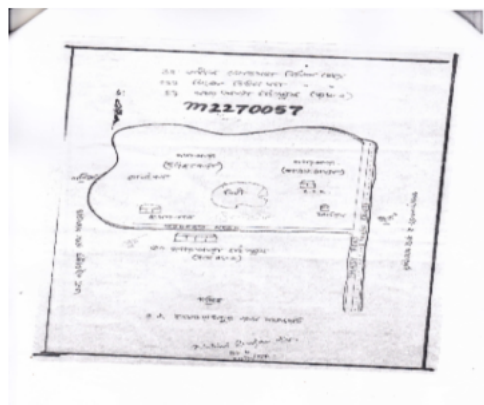

Nazri Naksha