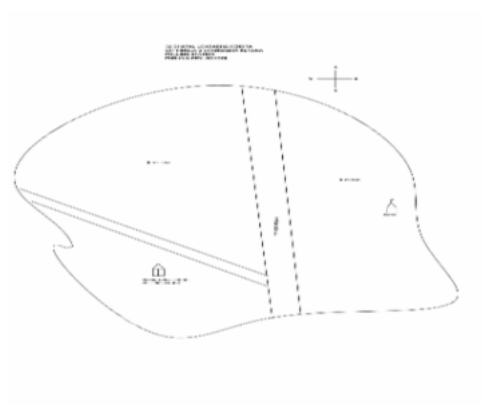

নির্বাচক নিবন্ধন আধিকারিকের স্বাক্ষর

Nazri Naksha

Google Map View

Polling Station Building Front View

Polling Station Front View

Cad View

Key MAP View

1 নাম : মানসী ঘড়া স্বামীর নাম: সুভাষ চন্দ্র ঘড়া বাড়ির নং : এন0 063 বয়স : 37 লিঙ্গ : মহিলা	YMD1279702 ফটো উপলব্ধ	2 নাম : বিকর্ষন চক্রবর্তী পিতার নাম: রসিক চক্রবর্তী বাড়ির নং : এন000 বয়স : 71 লিঙ্গ : পুরুষ	YMD2652147 ফটো উপলব্ধ	3 নাম : অষ্টমী গোজ পিতার নাম: অজয় গোজ বাড়ির নং : এন000 বয়স : 26 লিঙ্গ : মহিলা	YMD2188480 ফটো উপলব্ধ
4 নাম : মালতী চক্রবর্তী স্বামীর নাম: বিকর্ষন চক্রবর্তী বাড়ির নং : এন000 বয়স : 63 লিঙ্গ : মহিলা	XZA2342590 ফটো উপলব্ধ	5 নাম : বিশুজীৎ মাজী পিতার নাম: মনুখ নাথ মাজী বাড়ির নং : এন000 বয়স : 25 লিঙ্গ : পুরুষ	YMD2497162 ফটো উপলব্ধ	6 নাম : মনুখনাথ মাজী পিতার নাম: গৌর মাজী বাড়ির নং : এন000 বয়স : 58 লিঙ্গ : পুরুষ	YMD2380384 ফটো উপলব্ধ
7 নাম : মালতি মণ্ডল (মাজী) স্বামীর নাম: মনুখ নাথ মাজী বাড়ির নং : এন000 বয়স : 49 লিঙ্গ : মহিলা	BXB2791390 ফটো উপলব্ধ	8 নাম : কাজল জানা স্বামীর নাম: দুঃখীরাম জানা বাড়ির নং : n0131 বয়স : 72 লিঙ্গ : মহিলা	WB/32/225/405500 ফটো উপলব্ধ	9 নাম : সুষমা জানা বাড় স্বামীর নাম: কার্তিক চন্দ্র বার বাড়ির নং : এন0054 বয়স : 27 লিঙ্গ : মহিলা	YMD2195360 ফটো উপলব্ধ
10 নাম : জয়শ্রী জানা সিংহ স্বামীর নাম: রাকেশ সিংহ বাড়ির নং : এন0032 বয়স : 32 লিঙ্গ : মহিলা	YMD1971563 ফটো উপলব্ধ	11 নাম : নিলিমা স্বামীর নাম: শম্ভুনাথ বাড়ির নং : পুরনিয়া বয়স : 31 লিঙ্গ : মহিলা	YMD2026227 ফটো উপলব্ধ	12 নাম : সাহেব ডেভিড পিতার নাম: ভদ্রা ডেভিড বাড়ির নং : এন0 009 বয়স : 26 লিঙ্গ : পুরুষ	YMD2528578 ফটো উপলব্ধ
13 নাম : তিয়াসা দত্ত নায়েক স্বামীর নাম: চিরঞ্জিত কুমার নায়েক বাড়ির নং : n0117 বয়স : 28 লিঙ্গ : মহিলা	YMD2026375 ফটো উপলব্ধ	14 নাম : রীতা দাস স্বামীর নাম: কার্তিক দাস বাড়ির নং : না বয়স : 48 লিঙ্গ : মহিলা	YMD2195378 ফটো উপলব্ধ	15 নাম : লক্ষ্মী দাস স্বামীর নাম: গণেশ দাস বাড়ির নং : এন0087 বয়স : 24 লিঙ্গ : মহিলা	YMD2573137 ফটো উপলব্ধ
16 নাম : বিকাশ চন্দ্র নায়েক পিতার নাম: বটকৃষ্ণ নায়েক বাড়ির নং : n0013 বয়স : 51 লিঙ্গ : পুরুষ	BXB1494392 ফটো উপলব্ধ	17 নাম : বুল্টি নায়েক স্বামীর নাম: দিলীপ নায়েক বাড়ির নং : n0014 বয়স : 45 লিঙ্গ : মহিলা	BXB2789857 ফটো উপলব্ধ	18 নাম : পরেশ নায়েক পিতার নাম: গোবর্দ্ধন নায়েক বাড়ির নং : n0014 বয়স : 67 লিঙ্গ : পুরুষ	WB/32/225/615388 ফটো উপলব্ধ
19 নাম : শেফালী নায়েক স্বামীর নাম: হিরন্মায় নায়েক বাড়ির নং : n0014 বয়স : 36 লিঙ্গ : মহিলা	YMD1707512 ফটো উপলব্ধ	20 নাম : লক্ষ্মী নায়েক স্বামীর নাম: পরেশ নায়েক বাড়ির নং : n0015 বয়স : 62 লিঙ্গ : মহিলা	WB/32/225/615427 ফটো উপলব্ধ	21 নাম : অদ্বৈত নায়েক পিতার নাম: হরিপদ নায়েক বাড়ির নং : n0016 বয়স : 60 লিঙ্গ : পুরুষ	BXB2789816 ফটো উপলব্ধ
22 নাম : কল্যাণী নায়েক স্বামীর নাম: অদ্বৈত নায়েক বাড়ির নং : n0016 বয়স : 57 লিঙ্গ : মহিলা	WB/32/225/615062 ফটো উপলব্ধ	23 নাম : পরিতোষ নায়েক পিতার নাম: গোবর্দ্ধন নায়েক বাড়ির নং : n0018 বয়স : 65 লিঙ্গ : পুরুষ	BXB1128628 ফটো উপলব্ধ	24 নাম : রবীন্দ্র নাথ নায়েক পিতার নাম: সুবোধ নায়েক বাড়ির নং : n0001 বয়স : 76 লিঙ্গ : পুরুষ	WB/32/225/615034 ফটো উপলব্ধ
25 নাম : কল্যাণী নায়েক স্বামীর নাম: রবীন্দ্র নায়েক বাড়ির নং : n0001 বয়স : 66 লিঙ্গ : মহিলা	WB/32/225/615704 ফটো উপলব্ধ	26 নাম : যমুনা নায়েক স্বামীর নাম: মানস কুমার নায়েক বাড়ির নং : n0011 বয়স : 37 লিঙ্গ : মহিলা	YMD1346543 ফটো উপলব্ধ	27 নাম : প্রতিভা নায়েক স্বামীর নাম: অনুপ নায়েক বাড়ির নং : n0011 বয়স : 35 লিঙ্গ : মহিলা	YMD1346550 ফটো উপলব্ধ
28 নাম : পিয়ালী ঘোষ নায়েক স্বামীর নাম: মুনায় নায়েক বাড়ির নং : n0020 বয়স : 42 লিঙ্গ : মহিলা	YMD1707504 ফটো উপলব্ধ	29 নাম : গীতা নায়েক স্বামীর নাম: তাপস কুমার নায়েক বাড়ির নং : n0020 বয়স : 39 লিঙ্গ : মহিলা	YMD1276047 ফটো উপলব্ধ	30 নাম : নিমাই নায়েক পিতার নাম: হরিপদ নায়েক বাড়ির নং : n0021 বয়স : 62 লিঙ্গ : পুরুষ	WB/32/225/615911 ফটো উপলব্ধ