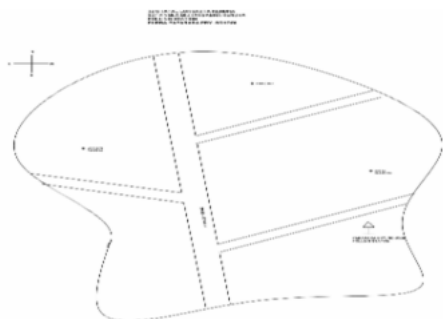

নির্বাচক নিবন্ধন আধিকারিকের স্বাক্ষর

Nazri Naksha

Google Map View

Polling Station Building Front View

Polling Station Front View

Cad View

Key MAP View

1 নাম : নুরজান বিবি স্বামীর নাম: সেক সিদ্দিক আলি বাড়ির নং : n0011 বয়স : 37 লিঙ্গ : মহিলা	YMD1346790	ফটো উপলব্ধ	2 নাম : বিবি হালিমশেখা স্বামীর নাম: মহিনুদ্দিন বাড়ির নং : n0008 বয়স : 77 লিঙ্গ : মহিলা	WB/32/225/615915	ফটো উপলব্ধ	3 নাম : খুরসেদ সেক পিতার নাম: হাডি সেক বাড়ির নং : n0001 বয়স : 60 লিঙ্গ : পুরুষ	WB/32/225/615764	ফটো উপলব্ধ
4 নাম : বিবি কোহিনুর স্বামীর নাম: সেক মোবারক বাড়ির নং : n0001 বয়স : 44 লিঙ্গ : মহিলা	BXB2409407	ফটো উপলব্ধ	5 নাম : সেক সহিদুল ইসলাম পিতার নাম: সেক গোলাম মুস্তাফা বাড়ির নং : n0001 বয়স : 35 লিঙ্গ : পুরুষ	YMD1456912	ফটো উপলব্ধ	6 নাম : সেক জাহাঙ্গীর আলি পিতার নাম: সেক মনসুর আলি বাড়ির নং : n0001 বয়স : 32 লিঙ্গ : পুরুষ	YMD1456904	ফটো উপলব্ধ
7 নাম : মানোয়ারা বিবি স্বামীর নাম: সেক জব্বর আলি বাড়ির নং : n0001 বয়স : 34 লিঙ্গ : মহিলা	YMD1517531	ফটো উপলব্ধ	8 নাম : নুরুননেশা বিবি স্বামীর নাম: সেক আবুবকর আলি বাড়ির নং : n0017 বয়স : 38 লিঙ্গ : মহিলা	YMD1517689	ফটো উপলব্ধ	9 নাম : সেক আবু বকর আলি পিতার নাম: মনতাজ আলি বাড়ির নং : n0017 বয়স : 45 লিঙ্গ : পুরুষ	BXB2790483	ফটো উপলব্ধ
10 নাম : রিংকি বিবি স্বামীর নাম: সেক আজমত আলি বাড়ির নং : n0017 বয়স : 35 লিঙ্গ : মহিলা	YMD1593300	ফটো উপলব্ধ	#2 11 নাম : সেক সেরাজুল ইসলাম পিতার নাম: সেক গোলাম মোস্তাফা বাড়ির নং : n0001 বয়স : 31 লিঙ্গ : পুরুষ	YMD1707835	ফটো উপলব্ধ	12 নাম : হেনা বিবি স্বামীর নাম: সেক মাজেদ আলি বাড়ির নং : n0001 বয়স : 31 লিঙ্গ : মহিলা	YMD1808278	ফটো উপলব্ধ
13 নাম : সেক মাজেদ আলি পিতার নাম: সেক খুরসেদ আলি বাড়ির নং : n0001 বয়স : 32 লিঙ্গ : পুরুষ	YMD1593292	ফটো উপলব্ধ	14 নাম : সেক মফিজুল ইসলাম পিতার নাম: সেক গোলাম মোস্তাফা বাড়ির নং : n0001 বয়স : 32 লিঙ্গ : পুরুষ	YMD1593284	ফটো উপলব্ধ	15 নাম : রেশমা বিবি স্বামীর নাম: সেক মইদুল ইসলাম বাড়ির নং : n0001 বয়স : 34 লিঙ্গ : মহিলা	YMD1517556	ফটো উপলব্ধ
#2 16 নাম : সেক সফি আলি পিতার নাম: সেক সামসু আলি বাড়ির নং : n0001 বয়স : 35 লিঙ্গ : পুরুষ	YMD1456805	ফটো উপলব্ধ	17 নাম : সেক জব্বর আলি পিতার নাম: সেক সামসু আলি বাড়ির নং : n0001 বয়স : 39 লিঙ্গ : পুরুষ	YMD1276252	ফটো উপলব্ধ	18 নাম : হাজরা বিবি স্বামীর নাম: জাকির হোসেন বাড়ির নং : n0001 বয়স : 40 লিঙ্গ : মহিলা	BXB2875599	ফটো উপলব্ধ
19 নাম : মমেনা খাতুন পিতার নাম: সেক মনসুর আলি বাড়ির নং : n0001 বয়স : 40 লিঙ্গ : মহিলা	BXB3082658	ফটো উপলব্ধ	20 নাম : সামসু সেক পিতার নাম: হাডি সেক বাড়ির নং : n0001 বয়স : 67 লিঙ্গ : পুরুষ	WB/32/225/615117	ফটো উপলব্ধ	21 নাম : আলি সেকলিয়াকৎ পিতার নাম: রুস্তম বাড়ির নং : n0001 বয়স : 54 লিঙ্গ : পুরুষ	WB/32/225/615637	ফটো উপলব্ধ
22 নাম : আলি সেকমোবারক পিতার নাম: রুস্তম বাড়ির নং : n0001 বয়স : 56 লিঙ্গ : পুরুষ	WB/32/225/615767	ফটো উপলব্ধ	23 নাম : মোস্তাফা সেকগোলাম পিতার নাম: রুস্তম বাড়ির নং : n0001 বয়স : 62 লিঙ্গ : পুরুষ	WB/32/225/615541	ফটো উপলব্ধ	24 নাম : সেক আকতার আলি পিতার নাম: সেক মহিনুদ্দিন বাড়ির নং : n0008 বয়স : 43 লিঙ্গ : পুরুষ	YMD0251504	ফটো উপলব্ধ
25 নাম : ডালিয়া বিবি স্বামীর নাম: সেক আকবর আলি বাড়ির নং : n0011 বয়স : 46 লিঙ্গ : মহিলা	YMD1347111	ফটো উপলব্ধ	26 নাম : আপসানা বিবি স্বামীর নাম: মফিজুল ইসলাম সেক বাড়ির নং : n0001 বয়স : 30 লিঙ্গ : মহিলা	YMD1808195	ফটো উপলব্ধ	27 নাম : সালমা বিবি স্বামীর নাম: সেক সাজেদ আলি বাড়ির নং : n0001 বয়স : 31 লিঙ্গ : মহিলা	YMD1808286	ফটো উপলব্ধ
28 নাম : সেক সাজেদ আলি পিতার নাম: সেক খুরসেদ আলি বাড়ির নং : n0001 বয়স : 32 লিঙ্গ : পুরুষ	YMD1707827	ফটো উপলব্ধ	29 নাম : হাসিনা বিবি স্বামীর নাম: সেক মুর্সেদ বাড়ির নং : n0008 বয়স : 43 লিঙ্গ : মহিলা	BXB2790517	ফটো উপলব্ধ	30 নাম : সেক আব্দুল মজিদ পিতার নাম: সেক মহিনুদ্দিন বাড়ির নং : n0008 বয়স : 43 লিঙ্গ : পুরুষ	BXB2790509	ফটো উপলব্ধ