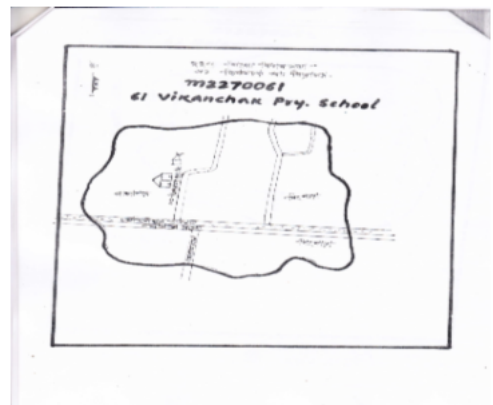

Key MAP View