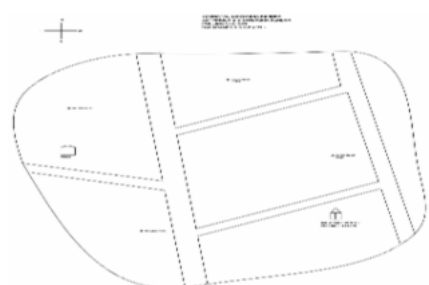

নির্বাচক নিবন্ধন আধিকারিকের স্বাক্ষর

Nazri Naksha

Google Map View

Polling Station Building Front View

Polling Station Front View

Cad View

Key MAP View

বিধানসভা নির্বাচনক্ষেত্রের নং, নাম : 227-পিংলা
ভাগ নং, নাম : 1-বলরামপুর (আংশিক)