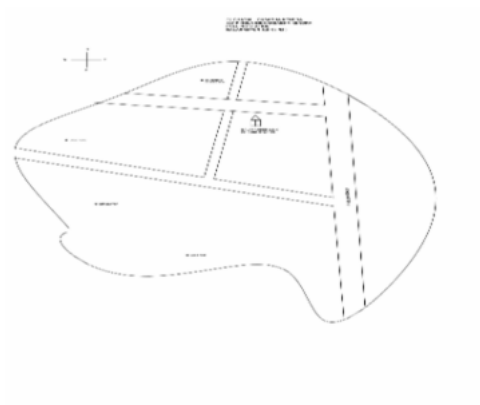

নির্বাচক নিবন্ধন আধিকারিকের স্বাক্ষর

Nazri Naksha

Google Map View

Polling Station Building Front View

Polling Station Front View

Cad View

Key MAP View

1 নাম : আনজুরা বিবি স্বামীর নাম: আসমত বাড়ির নং : n0030 বয়স : 44 লিঙ্গ : মহিলা	BXB1495860 ফটো উপলব্ধ	2 নাম : আইনুদ্দিন খন্দকর পিতার নাম: ইরসেদ খন্দকর বাড়ির নং : n0030 বয়স : 36 লিঙ্গ : পুরুষ	YMD1457845 ফটো উপলব্ধ	3 নাম : রূপসানা বিবি স্বামীর নাম: আসেদ সেখ বাড়ির নং : n0071 বয়স : 55 লিঙ্গ : মহিলা	WB/32/225/612759 ফটো উপলব্ধ
4 নাম : সেক রাহুল মায়ের নাম: রূপসানা বিবি বাড়ির নং : এন0071 বয়স : 21 লিঙ্গ : পুরুষ	YMD2754828 ফটো উপলব্ধ	5 নাম : ফজলু খাঁ পিতার নাম: আকতার আলি খাঁ বাড়ির নং : n0150 বয়স : 40 লিঙ্গ : পুরুষ	YMD1895960 ফটো উপলব্ধ	R2 6 নাম : ওহিদা বিবি স্বামীর নাম: সিয়ানত বাড়ির নং : n0128 বয়স : 67 লিঙ্গ : মহিলা	WB/32/225/612294 ফটো উপলব্ধ
7 নাম : ইউসুফ খাঁ মায়ের নাম: ওহিদা বিবি বাড়ির নং : n0128 বয়স : 44 লিঙ্গ : পুরুষ	BXB2789410 ফটো উপলব্ধ	8 নাম : নুরহোসেন সেক পিতার নাম: মকবুল বাড়ির নং : n0124 বয়স : 54 লিঙ্গ : পুরুষ	WB/32/225/612394 ফটো উপলব্ধ	9 নাম : আতাবুদ্দিন সেক পিতার নাম: মকবুল সেক বাড়ির নং : n0124 বয়স : 64 লিঙ্গ : পুরুষ	WB/32/225/612322 ফটো উপলব্ধ
10 নাম : সালু বিবি স্বামীর নাম: আতাবুদ্দিন সেক বাড়ির নং : n0124 বয়স : 60 লিঙ্গ : মহিলা	WB/32/225/612061 ফটো উপলব্ধ	11 নাম : সেক মনসুর পিতার নাম: সিদ্দিক বস্তু বাড়ির নং : n0353 বয়স : 28 লিঙ্গ : পুরুষ	YMD2027845 ফটো উপলব্ধ	12 নাম : সেক রাইসুদ্দিন পিতার নাম: সেক আসিরুদ্দিন বাড়ির নং : n0355 বয়স : 28 লিঙ্গ : পুরুষ	YMD2027860 ফটো উপলব্ধ
13 নাম : আরিফ মল্লিক পিতার নাম: সানোয়ার মল্লিক বাড়ির নং : n0346 বয়স : 32 লিঙ্গ : পুরুষ	YMD1595073 ফটো উপলব্ধ	14 নাম : তোতন মল্লিক পিতার নাম: ইমরান মল্লিক বাড়ির নং : n0062 বয়স : 31 লিঙ্গ : পুরুষ	YMD1896059 ফটো উপলব্ধ	15 নাম : আফিফা খাতুন স্বামীর নাম: সেক তফিরুদ্দিন বাড়ির নং : n0313 বয়স : 38 লিঙ্গ : মহিলা	YMD0269803 ফটো উপলব্ধ
16 নাম : করিশা খাতুন বিবি স্বামীর নাম: সারুখ খাঁ বাড়ির নং : n0064 বয়স : 30 লিঙ্গ : মহিলা	YMD2027951 ফটো উপলব্ধ	17 নাম : রিনা বিবি স্বামীর নাম: সাহেদ মল্লিক বাড়ির নং : n0367 বয়স : 28 লিঙ্গ : মহিলা	YMD2027985 ফটো উপলব্ধ	18 নাম : সান্তার মল্লিক পিতার নাম: উমেদ মল্লিক বাড়ির নং : n0122 বয়স : 32 লিঙ্গ : পুরুষ	YMD1595586 ফটো উপলব্ধ
19 নাম : মুস্তাক মল্লিক পিতার নাম: ইমরান মল্লিক বাড়ির নং : n0122 বয়স : 32 লিঙ্গ : পুরুষ	YMD1864917 ফটো উপলব্ধ	20 নাম : শামিনা বিবি স্বামীর নাম: ইউসুফ খাঁ বাড়ির নং : n0128 বয়স : 42 লিঙ্গ : মহিলা	BXB2789428 ফটো উপলব্ধ	21 নাম : বাহারজান বিবি স্বামীর নাম: সাকের আলি বাড়ির নং : n0133 বয়স : 41 লিঙ্গ : মহিলা	BXB2874907 ফটো উপলব্ধ
22 নাম : সেক হায়দার পিতার নাম: সেক আলিজান বাড়ির নং : n0133 বয়স : 36 লিঙ্গ : পুরুষ	YMD1595446 ফটো উপলব্ধ	23 নাম : মারফিয়া খাতুন (বেগম) স্বামীর নাম: সেক হায়দার বাড়ির নং : n0133 বয়স : 33 লিঙ্গ : মহিলা	YMD1595461 ফটো উপলব্ধ	24 নাম : সেক রমজানি পিতার নাম: সেক সাজু বাড়ির নং : n0145 বয়স : 59 লিঙ্গ : পুরুষ	WB/32/225/612849 ফটো উপলব্ধ
#2 25 নাম : জুম্মি বিবি স্বামীর নাম: কলীমুদ্দিন বাড়ির নং : n0147 বয়স : 73 লিঙ্গ : মহিলা	YMD2886059 ফটো উপলব্ধ	26 নাম : সেক জাহাঙ্গীর পিতার নাম: সেক আতাবুদ্দিন বাড়ির নং : n0124 বয়স : 32 লিঙ্গ : পুরুষ	YMD1709476 ফটো উপলব্ধ	27 নাম : মুর্শিদা বিবি স্বামীর নাম: সেক নুর হোসেন বাড়ির নং : n0124 বয়স : 43 লিঙ্গ : মহিলা	BXB3027620 ফটো উপলব্ধ
28 নাম : রহেলা বিবি স্বামীর নাম: মকবুল বাড়ির নং : n0124 বয়স : 82 লিঙ্গ : মহিলা	WB/32/225/612638 ফটো উপলব্ধ	29 নাম : মিনা বেগম স্বামীর নাম: সেক হুসামুদ্দিন বাড়ির নং : n0121 বয়স : 34 লিঙ্গ : মহিলা	YMD1518711 ফটো উপলব্ধ	30 নাম : বাহারজান বিবি স্বামীর নাম: সেক আসিরুদ্দিন বাড়ির নং : n0119 বয়স : 47 লিঙ্গ : মহিলা	BXB2407468 ফটো উপলব্ধ