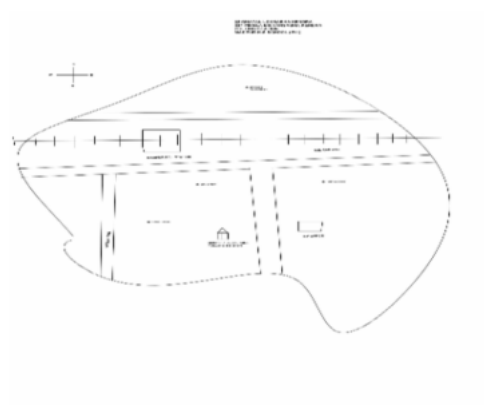

নির্বাচক নিবন্ধন আধিকারিকের স্বাক্ষর

Nazri Naksha

Google Map View

Polling Station Building Front View

Polling Station Front View

Cad View

Key MAP View

1 নাম : রাখী বাগ (সিং) স্বামীর নাম: বানেশ্বর সিং বাড়ির নং : n0238 বয়স : 31 লিঙ্গ : মহিলা	YMD2028413 ফটো উপলব্ধ	2 নাম : সন্ধ্যা অট্ট স্বামীর নাম: মিহিরকুমার অট্ট বাড়ির নং : n0134 বয়স : 70 লিঙ্গ : মহিলা	WB/32/225/630778 ফটো উপলব্ধ	3 নাম : সংহিতা অট্ট পিতার নাম: মিহির কুমার অট্ট বাড়ির নং : n0134 বয়স : 36 লিঙ্গ : মহিলা	YMD1277383 ফটো উপলব্ধ
4 নাম : মিহিরকুমার অট্ট পিতার নাম: কংসারীচরণ অট্ট বাড়ির নং : n0134 বয়স : 70 লিঙ্গ : পুরুষ	YMD2501096 ফটো উপলব্ধ	5 নাম : কৈলাস আগরওয়াল পিতার নাম: বনোয়ারীলাল আগরওয়াল বাড়ির নং : n0068 বয়স : 51 লিঙ্গ : পুরুষ	WB/32/225/600459 ফটো উপলব্ধ	6 নাম : আশা আগরওয়াল স্বামীর নাম: কৈলাস আগরওয়াল বাড়ির নং : 157 বয়স : 40 লিঙ্গ : মহিলা	BXB3148152 ফটো উপলব্ধ
7 নাম : গঙ্গা আচার্য্য স্বামীর নাম: নির্মলানন্দ আচার্য্য বাড়ির নং : n0050 বয়স : 75 লিঙ্গ : মহিলা	WB/32/225/600121 ফটো উপলব্ধ	8 নাম : মিঠু আচার্য্য স্বামীর নাম: প্রণব আচার্য্য বাড়ির নং : n0050 বয়স : 45 লিঙ্গ : মহিলা	BXB2400406 ফটো উপলব্ধ	9 নাম : প্রদীপ আচার্য্য পিতার নাম: অঞ্জন আচার্য্য বাড়ির নং : n0050 বয়স : 55 লিঙ্গ : পুরুষ	WB/32/225/600089 ফটো উপলব্ধ
10 নাম : সুমিত্রা আচার্য্য স্বামীর নাম: প্রদীপ আচার্য্য বাড়ির নং : n0050 বয়স : 49 লিঙ্গ : মহিলা	BXB2873438 ফটো উপলব্ধ	11 নাম : সিদ্ধার্থ আচার্য্য পিতার নাম: প্রণব আচার্য্য বাড়ির নং : এন0050 বয়স : 26 লিঙ্গ : পুরুষ	YMD2185411 ফটো উপলব্ধ	12 নাম : সৌহার্দ্য আচার্য্য পিতার নাম: প্রদীপ কুমার আচার্য্য বাড়ির নং : স্ন-32-এন-0005 বয়স : 21 লিঙ্গ : পুরুষ	YMD2710846 ফটো উপলব্ধ
13 নাম : প্রনব কুমার আচার্য্য পিতার নাম: নির্মল কুমার আচার্য্য বাড়ির নং : n0050 বয়স : 55 লিঙ্গ : পুরুষ	YMD2568020 ফটো উপলব্ধ	14 নাম : নিতীশ কুমার নন্দী পিতার নাম: শ্রীকান্ত নন্দী বাড়ির নং : এন0188 বয়স : 25 লিঙ্গ : পুরুষ	YMD2597805 ফটো উপলব্ধ	15 নাম : শ্রীকান্ত কুমার নন্দী পিতার নাম: গৌবন্ধন নন্দী বাড়ির নং : n0188 বয়স : 63 লিঙ্গ : পুরুষ	YMD2397958 ফটো উপলব্ধ
16 নাম : তুলসী রাণী গুড়িয়া স্বামীর নাম: মদন গোপাল গুড়িয়া বাড়ির নং : n0121 বয়স : 81 লিঙ্গ : মহিলা	WB/32/225/600442 ফটো উপলব্ধ	17 নাম : মিঠু রানী গুড়িয়া স্বামীর নাম: অমিয় গুড়িয়া বাড়ির নং : n0121 বয়স : 50 লিঙ্গ : মহিলা	BXB2783942 ফটো উপলব্ধ	18 নাম : পার্থ পালোথী পিতার নাম: শিবশংকর পালোথী বাড়ির নং : n0121 বয়স : 41 লিঙ্গ : পুরুষ	YMD1596204 ফটো উপলব্ধ
19 নাম : দেবি নন্দিনী পালোথী স্বামীর নাম: পার্থ পালোথী বাড়ির নং : n0121 বয়স : 33 লিঙ্গ : মহিলা	YMD1596592 ফটো উপলব্ধ	20 নাম : স্বরূপ কুমার গুড়িয়া পিতার নাম: মদন গোপাল গুড়িয়া বাড়ির নং : n0121 বয়স : 55 লিঙ্গ : পুরুষ	YMD2397404 ফটো উপলব্ধ	21 নাম : অচিন্ত্য গুড়িয়া পিতার নাম: মদনগোপাল গুড়িয়া বাড়ির নং : n0121 বয়স : 59 লিঙ্গ : পুরুষ	BXB3025772 ফটো উপলব্ধ
22 নাম : কাকলী গুড়িয়া স্বামীর নাম: অচিন্ত্য গুড়িয়া বাড়ির নং : n0121 বয়স : 53 লিঙ্গ : মহিলা	BXB2783934 ফটো উপলব্ধ	23 নাম : অমিয় গুড়িয়া পিতার নাম: মদন গোপাল গুড়িয়া বাড়ির নং : n0121 বয়স : 57 লিঙ্গ : পুরুষ	YMD2396133 ফটো উপলব্ধ	24 নাম : মনুয়া গুড়িয়া জানা স্বামীর নাম: কৌশিক জানা বাড়ির নং : বলরামপুর বয়স : 25 লিঙ্গ : মহিলা	YMD2416550 ফটো উপলব্ধ
25 নাম : অমরজিৎ গুড়িয়া পিতার নাম: স্বরূপ কুমার গুড়িয়া বাড়ির নং : এন0121 বয়স : 24 লিঙ্গ : পুরুষ	YMD2597789 ফটো উপলব্ধ	26 নাম : চন্দনা সামন্ত গুহ স্বামীর নাম: অতনু গুহ বাড়ির নং : n0151 বয়স : 38 লিঙ্গ : মহিলা	YMD1596220 ফটো উপলব্ধ	27 নাম : প্রিয়ঙ্কা গুহ পিতার নাম: প্রবীর কুমার গুহ বাড়ির নং : N002 বয়স : 25 লিঙ্গ : মহিলা	YMD2458909 ফটো উপলব্ধ
28 নাম : অঞ্জনা গুহ স্বামীর নাম: প্রবীর কুমার গুহ বাড়ির নং : n0213 বয়স : 54 লিঙ্গ : মহিলা	WB/32/225/627333 ফটো উপলব্ধ	29 নাম : প্রগতি গুহ পিতার নাম: প্রবীর কুমার গুহ বাড়ির নং : n0212 বয়স : 30 লিঙ্গ : মহিলা	YMD1809672 ফটো উপলব্ধ	30 নাম : দিগ্গি গুহ স্বামীর নাম: প্রনব কুমার গুহ বাড়ির নং : n0191 বয়স : 70 লিঙ্গ : মহিলা	YMD1458264 ফটো উপলব্ধ