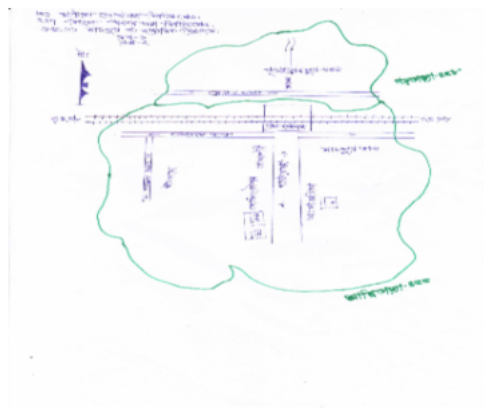

নির্বাচক নিবন্ধন আধিকারিকের স্বাক্ষর

Nazri Naksha

Google Map View

Polling Station Building Front View

Polling Station Front View

Cad View

Key MAP View

1 নাম : রাখী বাগ (সিং) স্বামীর নাম: বানেশ্বর সিং বাড়ির নং : n0238 বয়স : 31 লিঙ্গ : মহিলা	YMD2028413 ফটো উপলব্ধ	2 নাম : সন্ধ্যা অট্ট স্বামীর নাম: মিহিরকুমার অট্ট বাড়ির নং : n0134 বয়স : 70 লিঙ্গ : মহিলা	WB/32/225/630778 ফটো উপলব্ধ	3 নাম : সংহিতা অট্ট পিতার নাম: মিহির কুমার অট্ট বাড়ির নং : n0134 বয়স : 36 লিঙ্গ : মহিলা	YMD1277383 ফটো উপলব্ধ
4 নাম : মিহিরকুমার অট্ট পিতার নাম: কংসারীচরণ অট্ট বাড়ির নং : n0134 বয়স : 70 লিঙ্গ : পুরুষ	YMD2501096 ফটো উপলব্ধ	5 নাম : কৈলাস আগরওয়াল পিতার নাম: বনোয়ারীলাল আগরওয়াল বাড়ির নং : n0068 বয়স : 51 লিঙ্গ : পুরুষ	WB/32/225/600459 ফটো উপলব্ধ	6 নাম : আশা আগরওয়াল স্বামীর নাম: কৈলাস আগরওয়াল বাড়ির নং : 157 বয়স : 40 লিঙ্গ : মহিলা	BXB3148152 ফটো উপলব্ধ
7 নাম : গঙ্গা আচার্য্য স্বামীর নাম: নির্মলানন্দ আচার্য্য বাড়ির নং : n0050 বয়স : 75 লিঙ্গ : মহিলা	WB/32/225/600121 ফটো উপলব্ধ	8 নাম : মিঠু আচার্য্য স্বামীর নাম: প্রণব আচার্য্য বাড়ির নং : n0050 বয়স : 45 লিঙ্গ : মহিলা	BXB2400406 ফটো উপলব্ধ	9 নাম : প্রদীপ আচার্য্য পিতার নাম: অঞ্জন আচার্য্য বাড়ির নং : n0050 বয়স : 55 লিঙ্গ : পুরুষ	WB/32/225/600089 ফটো উপলব্ধ
10 নাম : সুমিত্রা আচার্য্য স্বামীর নাম: প্রদীপ আচার্য্য বাড়ির নং : n0050 বয়স : 49 লিঙ্গ : মহিলা	BXB2873438 ফটো উপলব্ধ	11 নাম : সিদ্ধার্থ আচার্য্য পিতার নাম: প্রণব আচার্য্য বাড়ির নং : এন0050 বয়স : 26 লিঙ্গ : পুরুষ	YMD2185411 ফটো উপলব্ধ	12 নাম : সৌহার্দ্য আচার্য্য পিতার নাম: প্রদীপ কুমার আচার্য্য বাড়ির নং : স্ন-32-এন-0005 বয়স : 21 লিঙ্গ : পুরুষ	YMD2710846 ফটো উপলব্ধ
13 নাম : প্রনব কুমার আচার্য্য পিতার নাম: নির্মল কুমার আচার্য্য বাড়ির নং : n0050 বয়স : 55 লিঙ্গ : পুরুষ	YMD2568020 ফটো উপলব্ধ	14 নাম : নিতীশ কুমার নন্দী পিতার নাম: শ্রীকান্ত নন্দী বাড়ির নং : এন0188 বয়স : 25 লিঙ্গ : পুরুষ	YMD2597805 ফটো উপলব্ধ	15 নাম : শ্রীকান্ত কুমার নন্দী পিতার নাম: গৌবন্ধন নন্দী বাড়ির নং : n0188 বয়স : 63 লিঙ্গ : পুরুষ	YMD2397958 ফটো উপলব্ধ
16 নাম : তুলসী রাণী গুড়িয়া স্বামীর নাম: মদন গোপাল গুড়িয়া বাড়ির নং : n0121 বয়স : 81 লিঙ্গ : মহিলা	WB/32/225/600442 ফটো উপলব্ধ	17 নাম : মিঠু রানী গুড়িয়া স্বামীর নাম: অমিয় গুড়িয়া বাড়ির নং : n0121 বয়স : 50 লিঙ্গ : মহিলা	BXB2783942 ফটো উপলব্ধ	18 নাম : পার্থ পালোথী পিতার নাম: শিবশংকর পালোথী বাড়ির নং : n0121 বয়স : 41 লিঙ্গ : পুরুষ	YMD1596204 ফটো উপলব্ধ
19 নাম : দেবি নন্দিনী পালোথী স্বামীর নাম: পার্থ পালোথী বাড়ির নং : n0121 বয়স : 33 লিঙ্গ : মহিলা	YMD1596592 ফটো উপলব্ধ	20 নাম : স্বরূপ কুমার গুড়িয়া পিতার নাম: মদন গোপাল গুড়িয়া বাড়ির নং : n0121 বয়স : 55 লিঙ্গ : পুরুষ	YMD2397404 ফটো উপলব্ধ	21 নাম : অচিন্ত্য গুড়িয়া পিতার নাম: মদনগোপাল গুড়িয়া বাড়ির নং : n0121 বয়স : 59 লিঙ্গ : পুরুষ	BXB3025772 ফটো উপলব্ধ
22 নাম : কাকলী গুড়িয়া স্বামীর নাম: অচিন্ত্য গুড়িয়া বাড়ির নং : n0121 বয়স : 53 লিঙ্গ : মহিলা	BXB2783934 ফটো উপলব্ধ	23 নাম : অমিয় গুড়িয়া পিতার নাম: মদন গোপাল গুড়িয়া বাড়ির নং : n0121 বয়স : 57 লিঙ্গ : পুরুষ	YMD2396133 ফটো উপলব্ধ	24 নাম : মনুয়া গুড়িয়া জানা স্বামীর নাম: কৌশিক জানা বাড়ির নং : বলরামপুর বয়স : 25 লিঙ্গ : মহিলা	YMD2416550 ফটো উপলব্ধ
25 নাম : অমরজিৎ গুড়িয়া পিতার নাম: স্বরূপ কুমার গুড়িয়া বাড়ির নং : এন0121 বয়স : 24 লিঙ্গ : পুরুষ	YMD2597789 ফটো উপলব্ধ	26 নাম : চন্দনা সামন্ত গুহ স্বামীর নাম: অতনু গুহ বাড়ির নং : n0151 বয়স : 38 লিঙ্গ : মহিলা	YMD1596220 ফটো উপলব্ধ	27 নাম : প্রিয়ঙ্কা গুহ পিতার নাম: প্রবীর কুমার গুহ বাড়ির নং : N002 বয়স : 25 লিঙ্গ : মহিলা	YMD2458909 ফটো উপলব্ধ
28 নাম : অঞ্জনা গুহ স্বামীর নাম: প্রবীর কুমার গুহ বাড়ির নং : n0213 বয়স : 54 লিঙ্গ : মহিলা	WB/32/225/627333 ফটো উপলব্ধ	29 নাম : প্রগতি গুহ পিতার নাম: প্রবীর কুমার গুহ বাড়ির নং : n0212 বয়স : 30 লিঙ্গ : মহিলা	YMD1809672 ফটো উপলব্ধ	30 নাম : দিগ্গি গুহ স্বামীর নাম: প্রনব কুমার গুহ বাড়ির নং : n0191 বয়স : 70 লিঙ্গ : মহিলা	YMD1458264 ফটো উপলব্ধ