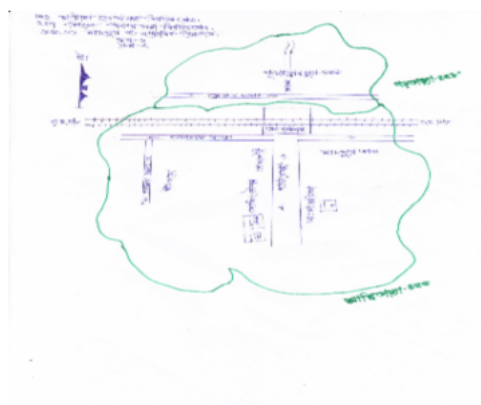

নির্বাচক নিবন্ধন আধিকারিকের স্বাক্ষর

Nazri Naksha

Google Map View

Polling Station Building Front View

Polling Station Front View

Cad View

Key MAP View

1 নাম : রাখী বাগ (সিং) স্বামীর নাম: বানেশ্বর সিং বাড়ির নং : n0238 বয়স : 31 লিঙ্গ : মহিলা	YMD2028413 ফটো উপলব্ধ	2 নাম : সন্ধ্যা অট্ট স্বামীর নাম: মিহিরকুমার অট্ট বাড়ির নং : n0134 বয়স : 70 লিঙ্গ : মহিলা	WB/32/225/630778 ফটো উপলব্ধ	3 নাম : সংহিতা অট্ট পিতার নাম: মিহির কুমার অট্ট বাড়ির নং : n0134 বয়স : 36 লিঙ্গ : মহিলা	YMD1277383 ফটো উপলব্ধ
4 নাম : মিহিরকুমার অট্ট পিতার নাম: কংসারীচরণ অট্ট বাড়ির নং : n0134 বয়স : 70 লিঙ্গ : পুরুষ	YMD2501096 ফটো উপলব্ধ	5 নাম : কৈলাস আগরওয়াল পিতার নাম: বনোয়ারীলাল আগরওয়াল বাড়ির নং : n0068 বয়স : 51 লিঙ্গ : পুরুষ	WB/32/225/600459 ফটো উপলব্ধ	6 নাম : আশা আগরওয়াল স্বামীর নাম: কৈলাস আগরওয়াল বাড়ির নং : 157 বয়স : 40 লিঙ্গ : মহিলা	BXB3148152 ফটো উপলব্ধ
7 নাম : গঙ্গা আচার্য্য স্বামীর নাম: নির্মলানন্দ আচার্য্য বাড়ির নং : n0050 বয়স : 75 লিঙ্গ : মহিলা	WB/32/225/600121 ফটো উপলব্ধ	8 নাম : মিঠু আচার্য্য স্বামীর নাম: প্রণব আচার্য্য বাড়ির নং : n0050 বয়স : 45 লিঙ্গ : মহিলা	BXB2400406 ফটো উপলব্ধ	9 নাম : প্রদীপ আচার্য্য পিতার নাম: অঞ্জন আচার্য্য বাড়ির নং : n0050 বয়স : 55 লিঙ্গ : পুরুষ	WB/32/225/600089 ফটো উপলব্ধ
10 নাম : সুমিত্রা আচার্য্য স্বামীর নাম: প্রদীপ আচার্য্য বাড়ির নং : n0050 বয়স : 49 লিঙ্গ : মহিলা	BXB2873438 ফটো উপলব্ধ	11 নাম : সিদ্ধার্থ আচার্য্য পিতার নাম: প্রণব আচার্য্য বাড়ির নং : এন0050 বয়স : 26 লিঙ্গ : পুরুষ	YMD2185411 ফটো উপলব্ধ	12 নাম : সৌহার্দ্য আচার্য্য পিতার নাম: প্রদীপ কুমার আচার্য্য বাড়ির নং : স্ন-32-এন-0005 বয়স : 21 লিঙ্গ : পুরুষ	YMD2710846 ফটো উপলব্ধ
13 নাম : প্রনব কুমার আচার্য্য পিতার নাম: নির্মল কুমার আচার্য্য বাড়ির নং : n0050 বয়স : 55 লিঙ্গ : পুরুষ	YMD2568020 ফটো উপলব্ধ	14 নাম : নিতীশ কুমার নন্দী পিতার নাম: শ্রীকান্ত নন্দী বাড়ির নং : এন0188 বয়স : 25 লিঙ্গ : পুরুষ	YMD2597805 ফটো উপলব্ধ	15 নাম : শ্রীকান্ত কুমার নন্দী পিতার নাম: গৌবন্ধন নন্দী বাড়ির নং : n0188 বয়স : 63 লিঙ্গ : পুরুষ	YMD2397958 ফটো উপলব্ধ
16 নাম : তুলসী রাণী গুড়িয়া স্বামীর নাম: মদন গোপাল গুড়িয়া বাড়ির নং : n0121 বয়স : 81 লিঙ্গ : মহিলা	WB/32/225/600442 ফটো উপলব্ধ	17 নাম : মিঠু রানী গুড়িয়া স্বামীর নাম: অমিয় গুড়িয়া বাড়ির নং : n0121 বয়স : 50 লিঙ্গ : মহিলা	BXB2783942 ফটো উপলব্ধ	18 নাম : পার্থ পালোথী পিতার নাম: শিবশংকর পালোথী বাড়ির নং : n0121 বয়স : 41 লিঙ্গ : পুরুষ	YMD1596204 ফটো উপলব্ধ
19 নাম : দেবি নন্দিনী পালোথী স্বামীর নাম: পার্থ পালোথী বাড়ির নং : n0121 বয়স : 33 লিঙ্গ : মহিলা	YMD1596592 ফটো উপলব্ধ	20 নাম : স্বরূপ কুমার গুড়িয়া পিতার নাম: মদন গোপাল গুড়িয়া বাড়ির নং : n0121 বয়স : 55 লিঙ্গ : পুরুষ	YMD2397404 ফটো উপলব্ধ	21 নাম : অচিন্ত্য গুড়িয়া পিতার নাম: মদনগোপাল গুড়িয়া বাড়ির নং : n0121 বয়স : 59 লিঙ্গ : পুরুষ	BXB3025772 ফটো উপলব্ধ
22 নাম : কাকলী গুড়িয়া স্বামীর নাম: অচিন্ত্য গুড়িয়া বাড়ির নং : n0121 বয়স : 53 লিঙ্গ : মহিলা	BXB2783934 ফটো উপলব্ধ	23 নাম : অমিয় গুড়িয়া পিতার নাম: মদন গোপাল গুড়িয়া বাড়ির নং : n0121 বয়স : 57 লিঙ্গ : পুরুষ	YMD2396133 ফটো উপলব্ধ	24 নাম : মনুয়া গুড়িয়া জানা স্বামীর নাম: কৌশিক জানা বাড়ির নং : বলরামপুর বয়স : 25 লিঙ্গ : মহিলা	YMD2416550 ফটো উপলব্ধ
25 নাম : অমরজিৎ গুড়িয়া পিতার নাম: স্বরূপ কুমার গুড়িয়া বাড়ির নং : এন0121 বয়স : 24 লিঙ্গ : পুরুষ	YMD2597789 ফটো উপলব্ধ	26 নাম : চন্দনা সামন্ত গুহ স্বামীর নাম: অতনু গুহ বাড়ির নং : n0151 বয়স : 38 লিঙ্গ : মহিলা	YMD1596220 ফটো উপলব্ধ	27 নাম : প্রিয়ঙ্কা গুহ পিতার নাম: প্রবীর কুমার গুহ বাড়ির নং : N002 বয়স : 25 লিঙ্গ : মহিলা	YMD2458909 ফটো উপলব্ধ
28 নাম : অঞ্জনা গুহ স্বামীর নাম: প্রবীর কুমার গুহ বাড়ির নং : n0213 বয়স : 54 লিঙ্গ : মহিলা	WB/32/225/627333 ফটো উপলব্ধ	29 নাম : প্রগতি গুহ পিতার নাম: প্রবীর কুমার গুহ বাড়ির নং : n0212 বয়স : 30 লিঙ্গ : মহিলা	YMD1809672 ফটো উপলব্ধ	30 নাম : দিগ্গি গুহ স্বামীর নাম: প্রনব কুমার গুহ বাড়ির নং : n0191 বয়স : 70 লিঙ্গ : মহিলা	YMD1458264 ফটো উপলব্ধ