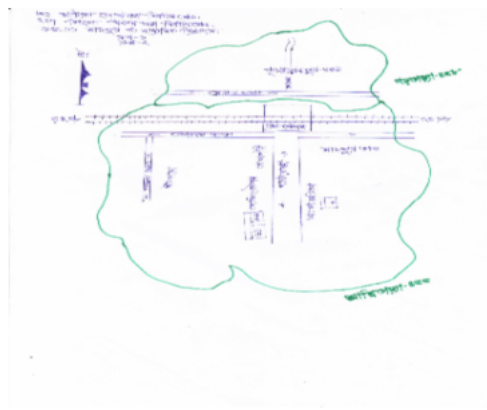

নির্বাচক নিবন্ধন আধিকারিকের স্বাক্ষর

Nazri Naksha

Google Map View

Polling Station Building Front View

Polling Station Front View

Cad View

Key MAP View

বিধানসভা নির্বাচনক্ষেত্রের নং, নাম : 227-পিংলা
ভাগ নং, নাম : 1-মাদপুর (গোলাপটা হাটপাড়া) (আংশিক)