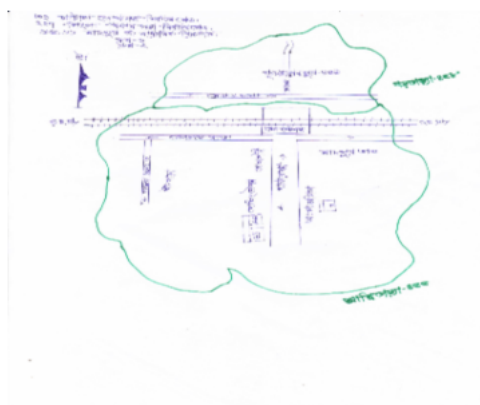

নির্বাচক নিবন্ধন আধিকারিকের স্বাক্ষর

Nazri Naksha

Google Map View

Polling Station Building Front View

Polling Station Front View

Cad View

Key MAP View

বিধানসভা নির্বাচনক্ষেত্রের নং, নাম : 227-পিংলা
ভাগ নং, নাম : 1-মাদপুর (গোলাপটা হাটপাড়া) (আংশিক)