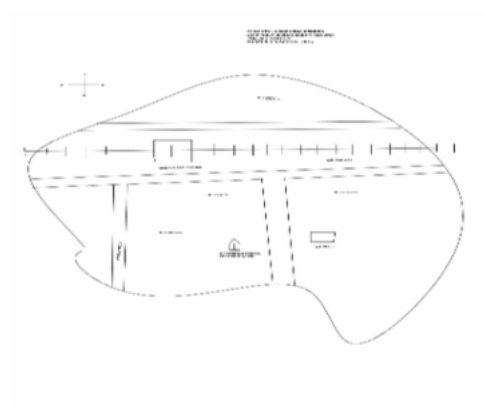

নির্বাচক নিবন্ধন আধিকারিকের স্বাক্ষর

Nazri Naksha

Google Map View

Polling Station Building Front View

Polling Station Front View

Cad View

Key MAP View

বিধানসভা নির্বাচনক্ষেত্রের নং, নাম : 227-পিংলা
ভাগ নং, নাম : 1-মাদপুর (গোলাপটা হাটপাড়া) (আংশিক)