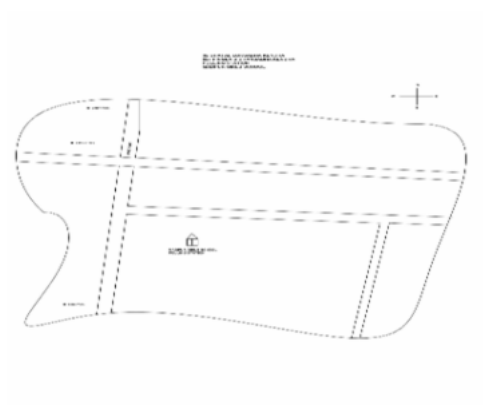

নির্বাচক নিবন্ধন আধিকারিকের স্বাক্ষর

Nazri Naksha

Google Map View

Polling Station Building Front View

Polling Station Front View

Cad View

Key MAP View

1 নাম : সারলী একতার স্বামীর নাম : জাফর আহমেদ চৌধুরী বাড়ির নং : n0177 বয়স : 50 লিঙ্গ : মহিলা	YMD1458629	ফটো উপলব্ধ	2 নাম : জুমনি বিবি অন্যান্য: রিয়াজুদ্দিন বাড়ির নং : n0151 বয়স : 87 লিঙ্গ : মহিলা	WB/32/225/603702	ফটো উপলব্ধ	3 নাম : কামালুদ্দিন সেক পিতার নাম: রিয়াজুদ্দিন সেক বাড়ির নং : n0151 বয়স : 69 লিঙ্গ : পুরুষ	WB/32/225/603764	ফটো উপলব্ধ
4 নাম : কাশুরুদ্দিন সেক পিতার নাম: রিয়াজুদ্দিন সেক বাড়ির নং : n0151 বয়স : 57 লিঙ্গ : পুরুষ	WB/32/225/603699	ফটো উপলব্ধ	5 নাম : সাইদা বিবি অন্যান্য: কাশুরুদ্দিন বাড়ির নং : n0151 বয়স : 53 লিঙ্গ : মহিলা	WB/32/225/603700	ফটো উপলব্ধ	6 নাম : সেক ইসলামুদ্দিন পিতার নাম: সেক কামালুদ্দিন বাড়ির নং : n0151 বয়স : 28 লিঙ্গ : পুরুষ	YMD1710607	ফটো উপলব্ধ
7 নাম : রহিমা বিবি অন্যান্য: কামালুদ্দিন বাড়ির নং : n0152 বয়স : 63 লিঙ্গ : মহিলা	WB/32/225/603685	ফটো উপলব্ধ	8 নাম : সেক আলিমুদ্দিন পিতার নাম: সেক মনসুর বাড়ির নং : n0152 বয়স : 46 লিঙ্গ : পুরুষ	YMD1810324	ফটো উপলব্ধ	9 নাম : রমজান হারুন খান পিতার নাম: আখতার অকী খাঁ বাড়ির নং : বুলবুলপুর বয়স : 28 লিঙ্গ : পুরুষ	YMD2733616	ফটো উপলব্ধ
10 নাম : সুলতানা বেগম স্বামীর নাম: সেক আব্দুল মান্নান বাড়ির নং : n0378 বয়স : 43 লিঙ্গ : মহিলা	YMD1712413	ফটো উপলব্ধ	11 নাম : তসলিমা বিবি স্বামীর নাম: সেক ইসলামুদ্দিন বাড়ির নং : n0151 বয়স : 30 লিঙ্গ : মহিলা	YMD1896943	ফটো উপলব্ধ	12 নাম : দিলসাদ বেগম স্বামীর নাম: সেক ফকরুদ্দিন বাড়ির নং : n0337 বয়স : 38 লিঙ্গ : মহিলা	YMD2029098	ফটো উপলব্ধ
R2 13 নাম : সেক সাহিল মায়ের নাম: রহিমা বিবি বাড়ির নং : n0365 বয়স : 26 লিঙ্গ : পুরুষ	YMD2029270	ফটো উপলব্ধ	14 নাম : জাহানারা বেগম স্বামীর নাম: সেক শোভানউদ্দিন মুন্সী বাড়ির নং : n0149 বয়স : 54 লিঙ্গ : মহিলা	BXB3026481	ফটো উপলব্ধ	15 নাম : সেখ বাবর পিতার নাম: সেক শোভান উদ্দিন মুন্সী বাড়ির নং : n0149 বয়স : 28 লিঙ্গ : পুরুষ	YMD2104941	ফটো উপলব্ধ
16 নাম : উষা বিবি স্বামীর নাম: সেক বসির মল্লিক বাড়ির নং : n0811 বয়স : 39 লিঙ্গ : মহিলা	YMD1896968	ফটো উপলব্ধ	17 নাম : জায়তুন বিবি স্বামীর নাম: সেক কুতুবুদ্দিন বাড়ির নং : n0365 বয়স : 58 লিঙ্গ : মহিলা	YMD2029379	ফটো উপলব্ধ	18 নাম : সুরিয়া বেগম স্বামীর নাম: উম্মর মিদে বাড়ির নং : n0364 বয়স : 39 লিঙ্গ : মহিলা	YMD2029361	ফটো উপলব্ধ
19 নাম : তামেনা বেগম স্বামীর নাম: সেক আক্তাব বাড়ির নং : n0811 বয়স : 33 লিঙ্গ : মহিলা	YMD1597046	ফটো উপলব্ধ	20 নাম : প্রিয়াংকা রানী মল্লিক পাঞ্জা স্বামীর নাম: গোসাই মল্লিক বাড়ির নং : n0362 বয়স : 29 লিঙ্গ : মহিলা	YMD2029346	ফটো উপলব্ধ	21 নাম : পারভিনা বিবি পিতার নাম: সেক কাশুরুদ্দিন বাড়ির নং : n0151 বয়স : 29 লিঙ্গ : মহিলা	YMD2105187	ফটো উপলব্ধ
22 নাম : সরস্বতী আচার্য্য স্বামীর নাম: জ্যোতির্ময় আচার্য্য বাড়ির নং : n0020 বয়স : 70 লিঙ্গ : মহিলা	WB/32/225/603166	ফটো উপলব্ধ	23 নাম : ময়না আচার্য্য স্বামীর নাম: অসিত বরম আচার্য্য বাড়ির নং : n0020 বয়স : 42 লিঙ্গ : মহিলা	YMD1597012	ফটো উপলব্ধ	24 নাম : অসিতবরন আচার্য্য পিতার নাম: জ্যোতির্ময় আচার্য্য বাড়ির নং : n0020 বয়স : 45 লিঙ্গ : পুরুষ	BXB1546530	ফটো উপলব্ধ
25 নাম : অভিজিৎ আচার্য্য পিতার নাম: জ্যোতির্ময় আচার্য্য বাড়ির নং : n0020 বয়স : 48 লিঙ্গ : পুরুষ	BXB2785616	ফটো উপলব্ধ	26 নাম : অশোক আচার্য্য পিতার নাম: জ্যোতির্ময় আচার্য্য বাড়ির নং : n0020 বয়স : 48 লিঙ্গ : পুরুষ	YMD2394252	ফটো উপলব্ধ	27 নাম : রূপালি কুণ্ডু স্বামীর নাম: শ্যামল কুমার কুণ্ডু বাড়ির নং : n0060 বয়স : 53 লিঙ্গ : মহিলা	YMD2395077	ফটো উপলব্ধ
28 নাম : জুলি কুন্ডু পিতার নাম: শ্যামল কুমার কুণ্ডু বাড়ির নং : n0060 বয়স : 29 লিঙ্গ : মহিলা	YMD1897032	ফটো উপলব্ধ	29 নাম : শ্যামলকুমার কুণ্ডু পিতার নাম: সতীকুমার কুণ্ডু বাড়ির নং : n0060 বয়স : 63 লিঙ্গ : পুরুষ	YMD2395051	ফটো উপলব্ধ	30 নাম : স্বপনকুমার কুণ্ডু পিতার নাম: সতীকুমার কুণ্ডু বাড়ির নং : n0062 বয়স : 70 লিঙ্গ : পুরুষ	WB/32/225/603758	ফটো উপলব্ধ