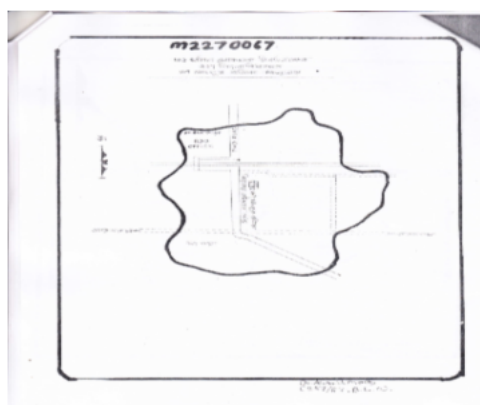

নির্বাচক নিবন্ধন আধিকারিকের স্বাক্ষর

Nazri Naksha

Google Map View

Polling Station Building Front View

Polling Station Front View

Cad View

Key MAP View

1 নাম : সারলী একতার স্বামীর নাম : জাফর আহমেদ চৌধুরী বাড়ির নং : n0177 বয়স : 50 লিঙ্গ : মহিলা	YMD1458629	ফটো উপলব্ধ	2 নাম : জুমনি বিবি অন্যান্য: রিয়াজুদ্দিন বাড়ির নং : n0151 বয়স : 87 লিঙ্গ : মহিলা	WB/32/225/603702	ফটো উপলব্ধ	3 নাম : কামালুদ্দিন সেক পিতার নাম: রিয়াজুদ্দিন সেক বাড়ির নং : n0151 বয়স : 69 লিঙ্গ : পুরুষ	WB/32/225/603764	ফটো উপলব্ধ
4 নাম : কাশুরুদ্দিন সেক পিতার নাম: রিয়াজুদ্দিন সেক বাড়ির নং : n0151 বয়স : 57 লিঙ্গ : পুরুষ	WB/32/225/603699	ফটো উপলব্ধ	5 নাম : সাইদা বিবি অন্যান্য: কাশুরুদ্দিন বাড়ির নং : n0151 বয়স : 53 লিঙ্গ : মহিলা	WB/32/225/603700	ফটো উপলব্ধ	6 নাম : সেক ইসলামুদ্দিন পিতার নাম: সেক কামালুদ্দিন বাড়ির নং : n0151 বয়স : 28 লিঙ্গ : পুরুষ	YMD1710607	ফটো উপলব্ধ
7 নাম : রহিমা বিবি অন্যান্য: কামালুদ্দিন বাড়ির নং : n0152 বয়স : 63 লিঙ্গ : মহিলা	WB/32/225/603685	ফটো উপলব্ধ	8 নাম : সেক আলিমুদ্দিন পিতার নাম: সেক মনসুর বাড়ির নং : n0152 বয়স : 46 লিঙ্গ : পুরুষ	YMD1810324	ফটো উপলব্ধ	9 নাম : রমজান হারুন খান পিতার নাম: আখতার অকী খাঁ বাড়ির নং : বুলবুলপুর বয়স : 28 লিঙ্গ : পুরুষ	YMD2733616	ফটো উপলব্ধ
10 নাম : সুলতানা বেগম স্বামীর নাম: সেক আব্দুল মান্নান বাড়ির নং : n0378 বয়স : 43 লিঙ্গ : মহিলা	YMD1712413	ফটো উপলব্ধ	11 নাম : তসলিমা বিবি স্বামীর নাম: সেক ইসলামুদ্দিন বাড়ির নং : n0151 বয়স : 30 লিঙ্গ : মহিলা	YMD1896943	ফটো উপলব্ধ	12 নাম : দিলসাদ বেগম স্বামীর নাম: সেক ফকরুদ্দিন বাড়ির নং : n0337 বয়স : 38 লিঙ্গ : মহিলা	YMD2029098	ফটো উপলব্ধ
R2 13 নাম : সেক সাহিল মায়ের নাম: রহিমা বিবি বাড়ির নং : n0365 বয়স : 26 লিঙ্গ : পুরুষ	YMD2029270	ফটো উপলব্ধ	14 নাম : জাহানারা বেগম স্বামীর নাম: সেক শোভানউদ্দিন মুন্সী বাড়ির নং : n0149 বয়স : 54 লিঙ্গ : মহিলা	BXB3026481	ফটো উপলব্ধ	15 নাম : সেখ বাবর পিতার নাম: সেক শোভান উদ্দিন মুন্সী বাড়ির নং : n0149 বয়স : 28 লিঙ্গ : পুরুষ	YMD2104941	ফটো উপলব্ধ
16 নাম : উষা বিবি স্বামীর নাম: সেক বসির মল্লিক বাড়ির নং : n0811 বয়স : 39 লিঙ্গ : মহিলা	YMD1896968	ফটো উপলব্ধ	17 নাম : জায়তুন বিবি স্বামীর নাম: সেক কুতুবুদ্দিন বাড়ির নং : n0365 বয়স : 58 লিঙ্গ : মহিলা	YMD2029379	ফটো উপলব্ধ	18 নাম : সুরিয়া বেগম স্বামীর নাম: উম্মর মিদে বাড়ির নং : n0364 বয়স : 39 লিঙ্গ : মহিলা	YMD2029361	ফটো উপলব্ধ
19 নাম : তামেনা বেগম স্বামীর নাম: সেক আক্তাব বাড়ির নং : n0811 বয়স : 33 লিঙ্গ : মহিলা	YMD1597046	ফটো উপলব্ধ	20 নাম : প্রিয়াংকা রানী মল্লিক পাঞ্জা স্বামীর নাম: গোসাই মল্লিক বাড়ির নং : n0362 বয়স : 29 লিঙ্গ : মহিলা	YMD2029346	ফটো উপলব্ধ	21 নাম : পারভিনা বিবি পিতার নাম: সেক কাশুরুদ্দিন বাড়ির নং : n0151 বয়স : 29 লিঙ্গ : মহিলা	YMD2105187	ফটো উপলব্ধ
22 নাম : সরস্বতী আচার্য্য স্বামীর নাম: জ্যোতির্ময় আচার্য্য বাড়ির নং : n0020 বয়স : 70 লিঙ্গ : মহিলা	WB/32/225/603166	ফটো উপলব্ধ	23 নাম : ময়না আচার্য্য স্বামীর নাম: অসিত বরম আচার্য্য বাড়ির নং : n0020 বয়স : 42 লিঙ্গ : মহিলা	YMD1597012	ফটো উপলব্ধ	24 নাম : অসিতবরন আচার্য্য পিতার নাম: জ্যোতির্ময় আচার্য্য বাড়ির নং : n0020 বয়স : 45 লিঙ্গ : পুরুষ	BXB1546530	ফটো উপলব্ধ
25 নাম : অভিজিৎ আচার্য্য পিতার নাম: জ্যোতির্ময় আচার্য্য বাড়ির নং : n0020 বয়স : 48 লিঙ্গ : পুরুষ	BXB2785616	ফটো উপলব্ধ	26 নাম : অশোক আচার্য্য পিতার নাম: জ্যোতির্ময় আচার্য্য বাড়ির নং : n0020 বয়স : 48 লিঙ্গ : পুরুষ	YMD2394252	ফটো উপলব্ধ	27 নাম : রূপালি কুণ্ডু স্বামীর নাম: শ্যামল কুমার কুণ্ডু বাড়ির নং : n0060 বয়স : 53 লিঙ্গ : মহিলা	YMD2395077	ফটো উপলব্ধ
28 নাম : জুলি কুন্ডু পিতার নাম: শ্যামল কুমার কুণ্ডু বাড়ির নং : n0060 বয়স : 29 লিঙ্গ : মহিলা	YMD1897032	ফটো উপলব্ধ	29 নাম : শ্যামলকুমার কুণ্ডু পিতার নাম: সতীকুমার কুণ্ডু বাড়ির নং : n0060 বয়স : 63 লিঙ্গ : পুরুষ	YMD2395051	ফটো উপলব্ধ	30 নাম : স্বপনকুমার কুণ্ডু পিতার নাম: সতীকুমার কুণ্ডু বাড়ির নং : n0062 বয়স : 70 লিঙ্গ : পুরুষ	WB/32/225/603758	ফটো উপলব্ধ