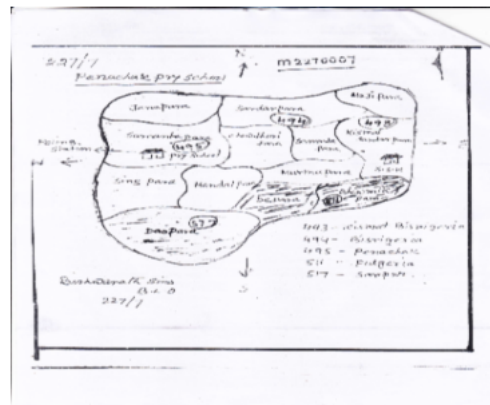

নির্বাচক নিবন্ধন আধিকারিকের স্বাক্ষর

Nazri Naksha

Google Map View

Polling Station Building Front View

Polling Station Front View

Cad View

Key MAP View

1 নাম : হিমালী চৌধুরী স্বামীর নাম: দিলীপ চৌধুরী বাড়ির নং : সী/ও দিলীপ চৌধুরী বয়স : 52 লিঙ্গ : মহিলা	YMD2710945 ফটো উপলব্ধ	2 নাম : প্রিয় রঞ্জন চৌধুরী পিতার নাম: দিলীপ চৌধুরী বাড়ির নং : N0087 বয়স : 27 লিঙ্গ : পুরুষ	YMD2472629 ফটো উপলব্ধ	3 নাম : সৌভ জনা পিতার নাম: নারান জনা বাড়ির নং : এন-061 বয়স : 25 লিঙ্গ : পুরুষ	YMD2412146 ফটো উপলব্ধ
4 নাম : তীর্থঙ্কর দে পিতার নাম: অতোষ কুমার দে বাড়ির নং : N00173 বয়স : 25 লিঙ্গ : পুরুষ	YMD2410009 ফটো উপলব্ধ	5 নাম : সুস্মিতা পাল দে স্বামীর নাম: বিপ্লব দে বাড়ির নং : এন0164 বয়স : 27 লিঙ্গ : মহিলা	YMD2492056 ফটো উপলব্ধ	6 নাম : সোনালী বেরা স্বামীর নাম: মনিশঙ্কর বেরা বাড়ির নং : N00162 বয়স : 41 লিঙ্গ : মহিলা	YMD2453157 ফটো উপলব্ধ
7 নাম : মণীশংকর বেরা পিতার নাম: সমরেশ বেরা বাড়ির নং : N00162 বয়স : 51 লিঙ্গ : পুরুষ	YMD2412161 ফটো উপলব্ধ	8 নাম : সীতা মুর্মু স্বামীর নাম: বুধা মুর্মু বাড়ির নং : n0022 বয়স : 51 লিঙ্গ : মহিলা	WB/32/225/588167 ফটো উপলব্ধ	9 নাম : বুধা মুর্মু পিতার নাম: বাঘরা মুর্মু বাড়ির নং : n0022 বয়স : 54 লিঙ্গ : পুরুষ	WB/32/225/588206 ফটো উপলব্ধ
10 নাম : দুলা মুর্মু স্বামীর নাম: বাঘরা মুর্মু বাড়ির নং : n0022 বয়স : 75 লিঙ্গ : মহিলা	YMD2789121 ফটো উপলব্ধ	11 নাম : গণেশ মুর্মু পিতার নাম: বুধা মুর্মু বাড়ির নং : এন0022 বয়স : 24 লিঙ্গ : পুরুষ	YMD2704062 ফটো উপলব্ধ	12 নাম : কার্তিক মুর্মু পিতার নাম: বুধা মুর্মু বাড়ির নং : N002 বয়স : 26 লিঙ্গ : পুরুষ	YMD2474526 ফটো উপলব্ধ
13 নাম : সোমানাথ মাইতি পিতার নাম: শক্তি পদ মাইতি বাড়ির নং : এন0054 বয়স : 26 লিঙ্গ : পুরুষ	YMD2492080 ফটো উপলব্ধ	14 নাম : শম্পা মাইতি স্বামীর নাম: শিব মাইতি বাড়ির নং : n0001 বয়স : 30 লিঙ্গ : মহিলা	YMD1877257 ফটো উপলব্ধ	15 নাম : শম্পা মাইতি পিতার নাম: নিমাই মাইতি বাড়ির নং : n0001 বয়স : 37 লিঙ্গ : পুরুষ	YMD1267376 ফটো উপলব্ধ
16 নাম : শিব মাইতি পিতার নাম: নিমাই মাইতি বাড়ির নং : n0001 বয়স : 40 লিঙ্গ : পুরুষ	YMD0026286 ফটো উপলব্ধ	17 নাম : উমা মাইতি (মাজী) স্বামীর নাম: নিমল মাজী বাড়ির নং : n0170 বয়স : 32 লিঙ্গ : মহিলা	YMD1572999 ফটো উপলব্ধ	18 নাম : বুমা মাইতি(মাজী) স্বামীর নাম: রঞ্জিত মাজী বাড়ির নং : n0194 বয়স : 31 লিঙ্গ : মহিলা	YMD2013225 ফটো উপলব্ধ
19 নাম : লক্ষী মাজী স্বামীর নাম: লক্ষীকান্ত মাজী বাড়ির নং : n0006 বয়স : 57 লিঙ্গ : মহিলা	WB/32/225/588160 ফটো উপলব্ধ	20 নাম : প্রদ্যোৎ কুমার মাজী পিতার নাম: লক্ষীকান্ত মাজী বাড়ির নং : 6 বয়স : 42 লিঙ্গ : পুরুষ	BXB3146594 ফটো উপলব্ধ	21 নাম : সিন্ধু মাজী স্বামীর নাম: অজিত মাজী বাড়ির নং : n0007 বয়স : 51 লিঙ্গ : মহিলা	WB/32/225/588290 ফটো উপলব্ধ
22 নাম : রঞ্জিত মাজী পিতার নাম: শ্রীকান্ত মাজী বাড়ির নং : n0010 বয়স : 31 লিঙ্গ : পুরুষ	YMD1685650 ফটো উপলব্ধ	23 নাম : কমল মাজী পিতার নাম: সচীন্দ্র মাজী বাড়ির নং : n0011 বয়স : 51 লিঙ্গ : পুরুষ	WB/32/225/588390 ফটো উপলব্ধ	24 নাম : নয়ন মাজী পিতার নাম: নিরঞ্জন মাজী বাড়ির নং : n0044 বয়স : 31 লিঙ্গ : পুরুষ	YMD1862143 ফটো উপলব্ধ
25 নাম : মঞ্জু মাজী স্বামীর নাম: নিরঞ্জন মাজী বাড়ির নং : n0045 বয়স : 48 লিঙ্গ : মহিলা	YMD1267426 ফটো উপলব্ধ	26 নাম : গীতা মাজী স্বামীর নাম: শচীন্দ্র মাজী বাড়ির নং : n0013 বয়স : 77 লিঙ্গ : মহিলা	WB/32/225/588099 ফটো উপলব্ধ	27 নাম : শচীন্দ্র মাজী পিতার নাম: বিপিন মাজী বাড়ির নং : n0013 বয়স : 87 লিঙ্গ : পুরুষ	WB/32/225/588103 ফটো উপলব্ধ
28 নাম : নারায়নী মাজী স্বামীর নাম: শ্যামল মাজী বাড়ির নং : n0012 বয়স : 47 লিঙ্গ : মহিলা	BXB2779627 ফটো উপলব্ধ	29 নাম : শংকর কুমার মাজী পিতার নাম: গোষ্ঠ বিহারী মাজী বাড়ির নং : n0009 বয়স : 51 লিঙ্গ : পুরুষ	BXB1501253 ফটো উপলব্ধ	30 নাম : অঞ্জলী মাজী স্বামীর নাম: গোষ্ঠ মাজী বাড়ির নং : n0009 বয়স : 64 লিঙ্গ : মহিলা	WB/32/225/588101 ফটো উপলব্ধ