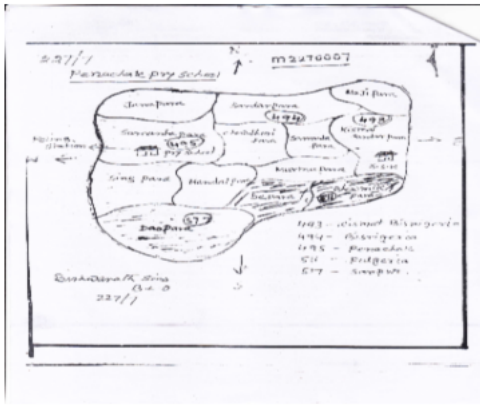

Nazri Naksha