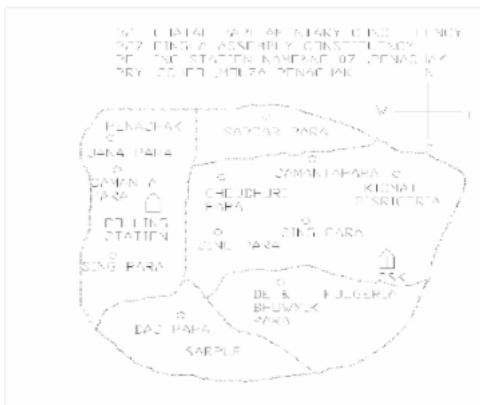

নির্বাচক নিবন্ধন আধিকারিকের স্বাক্ষর

Nazri Naksha

Google Map View

Polling Station Building Front View

Polling Station Front View

Cad View

Key MAP View

1 নাম : হিমালী চৌধুরী স্বামীর নাম: দিলীপ চৌধুরী বাড়ির নং : সী/ও দিলীপ চৌধুরী বয়স : 52 লিঙ্গ : মহিলা	YMD2710945 ফটো উপলব্ধ	2 নাম : প্রিয় রঞ্জন চৌধুরী পিতার নাম: দিলীপ চৌধুরী বাড়ির নং : N0087 বয়স : 27 লিঙ্গ : পুরুষ	YMD2472629 ফটো উপলব্ধ	3 নাম : সৌভ জনা পিতার নাম: নারান জনা বাড়ির নং : এন-061 বয়স : 25 লিঙ্গ : পুরুষ	YMD2412146 ফটো উপলব্ধ
4 নাম : তীর্থঙ্কর দে পিতার নাম: অতোষ কুমার দে বাড়ির নং : N00173 বয়স : 25 লিঙ্গ : পুরুষ	YMD2410009 ফটো উপলব্ধ	5 নাম : সুস্মিতা পাল দে স্বামীর নাম: বিপ্লব দে বাড়ির নং : এন0164 বয়স : 27 লিঙ্গ : মহিলা	YMD2492056 ফটো উপলব্ধ	6 নাম : সোনালী বেরা স্বামীর নাম: মনিশঙ্কর বেরা বাড়ির নং : N00162 বয়স : 41 লিঙ্গ : মহিলা	YMD2453157 ফটো উপলব্ধ
7 নাম : মণীশংকর বেরা পিতার নাম: সমরেশ বেরা বাড়ির নং : N00162 বয়স : 51 লিঙ্গ : পুরুষ	YMD2412161 ফটো উপলব্ধ	8 নাম : সীতা মুর্মু স্বামীর নাম: বুধা মুর্মু বাড়ির নং : n0022 বয়স : 51 লিঙ্গ : মহিলা	WB/32/225/588167 ফটো উপলব্ধ	9 নাম : বুধা মুর্মু পিতার নাম: বাঘরা মুর্মু বাড়ির নং : n0022 বয়স : 54 লিঙ্গ : পুরুষ	WB/32/225/588206 ফটো উপলব্ধ
10 নাম : দুলা মুর্মু স্বামীর নাম: বাঘরা মুর্মু বাড়ির নং : n0022 বয়স : 75 লিঙ্গ : মহিলা	YMD2789121 ফটো উপলব্ধ	11 নাম : গণেশ মুর্মু পিতার নাম: বুধা মুর্মু বাড়ির নং : এন0022 বয়স : 24 লিঙ্গ : পুরুষ	YMD2704062 ফটো উপলব্ধ	12 নাম : কার্তিক মুর্মু পিতার নাম: বুধা মুর্মু বাড়ির নং : N002 বয়স : 26 লিঙ্গ : পুরুষ	YMD2474526 ফটো উপলব্ধ
13 নাম : সোমানাথ মাইতি পিতার নাম: শক্তি পদ মাইতি বাড়ির নং : এন0054 বয়স : 26 লিঙ্গ : পুরুষ	YMD2492080 ফটো উপলব্ধ	14 নাম : শম্পা মাইতি স্বামীর নাম: শিব মাইতি বাড়ির নং : n0001 বয়স : 30 লিঙ্গ : মহিলা	YMD1877257 ফটো উপলব্ধ	15 নাম : শম্পা মাইতি পিতার নাম: নিমাই মাইতি বাড়ির নং : n0001 বয়স : 37 লিঙ্গ : পুরুষ	YMD1267376 ফটো উপলব্ধ
16 নাম : শিব মাইতি পিতার নাম: নিমাই মাইতি বাড়ির নং : n0001 বয়স : 40 লিঙ্গ : পুরুষ	YMD0026286 ফটো উপলব্ধ	17 নাম : উমা মাইতি (মাজী) স্বামীর নাম: নিমল মাজী বাড়ির নং : n0170 বয়স : 32 লিঙ্গ : মহিলা	YMD1572999 ফটো উপলব্ধ	18 নাম : বুমা মাইতি(মাজী) স্বামীর নাম: রঞ্জিত মাজী বাড়ির নং : n0194 বয়স : 31 লিঙ্গ : মহিলা	YMD2013225 ফটো উপলব্ধ
19 নাম : লক্ষী মাজী স্বামীর নাম: লক্ষীকান্ত মাজী বাড়ির নং : n0006 বয়স : 57 লিঙ্গ : মহিলা	WB/32/225/588160 ফটো উপলব্ধ	20 নাম : প্রদ্যোৎ কুমার মাজী পিতার নাম: লক্ষীকান্ত মাজী বাড়ির নং : 6 বয়স : 42 লিঙ্গ : পুরুষ	BXB3146594 ফটো উপলব্ধ	21 নাম : সিন্ধু মাজী স্বামীর নাম: অজিত মাজী বাড়ির নং : n0007 বয়স : 51 লিঙ্গ : মহিলা	WB/32/225/588290 ফটো উপলব্ধ
22 নাম : রঞ্জিত মাজী পিতার নাম: শ্রীকান্ত মাজী বাড়ির নং : n0010 বয়স : 31 লিঙ্গ : পুরুষ	YMD1685650 ফটো উপলব্ধ	23 নাম : কমল মাজী পিতার নাম: সচীন্দ্র মাজী বাড়ির নং : n0011 বয়স : 51 লিঙ্গ : পুরুষ	WB/32/225/588390 ফটো উপলব্ধ	24 নাম : নয়ন মাজী পিতার নাম: নিরঞ্জন মাজী বাড়ির নং : n0044 বয়স : 31 লিঙ্গ : পুরুষ	YMD1862143 ফটো উপলব্ধ
25 নাম : মঞ্জু মাজী স্বামীর নাম: নিরঞ্জন মাজী বাড়ির নং : n0045 বয়স : 48 লিঙ্গ : মহিলা	YMD1267426 ফটো উপলব্ধ	26 নাম : গীতা মাজী স্বামীর নাম: শচীন্দ্র মাজী বাড়ির নং : n0013 বয়স : 77 লিঙ্গ : মহিলা	WB/32/225/588099 ফটো উপলব্ধ	27 নাম : শচীন্দ্র মাজী পিতার নাম: বিপিন মাজী বাড়ির নং : n0013 বয়স : 87 লিঙ্গ : পুরুষ	WB/32/225/588103 ফটো উপলব্ধ
28 নাম : নারায়নী মাজী স্বামীর নাম: শ্যামল মাজী বাড়ির নং : n0012 বয়স : 47 লিঙ্গ : মহিলা	BXB2779627 ফটো উপলব্ধ	29 নাম : শংকর কুমার মাজী পিতার নাম: গোষ্ঠ বিহারী মাজী বাড়ির নং : n0009 বয়স : 51 লিঙ্গ : পুরুষ	BXB1501253 ফটো উপলব্ধ	30 নাম : অঞ্জলী মাজী স্বামীর নাম: গোষ্ঠ মাজী বাড়ির নং : n0009 বয়স : 64 লিঙ্গ : মহিলা	WB/32/225/588101 ফটো উপলব্ধ