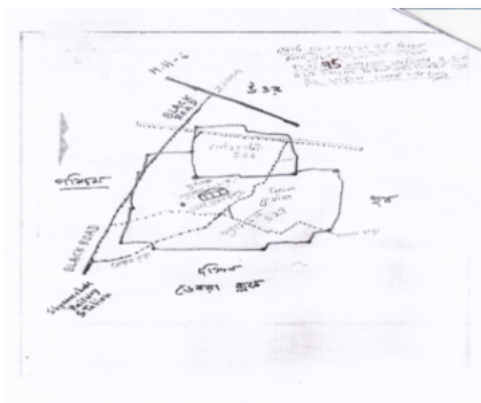

Nazri Naksha