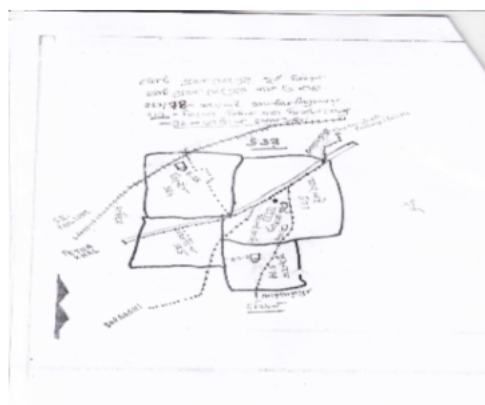

Nazri Naksha