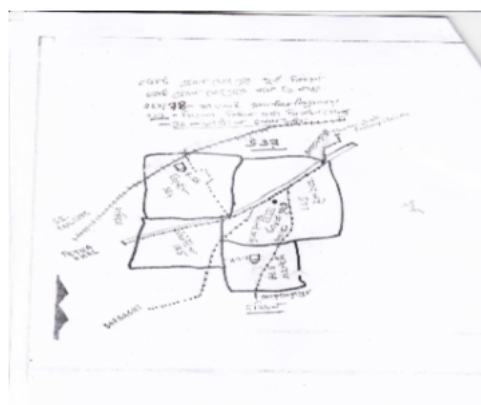

নির্বাচক নিবন্ধন আধিকারিকের স্বাক্ষর

Nazri Naksha

Google Map View

Polling Station Building Front View

Polling Station Front View

Cad View

Key MAP View

1 নাম : পারুল আদক স্বামীর নাম: কিষন আদক বাড়ির নং : n0016 বয়স : 77 লিঙ্গ : মহিলা	WB/32/225/654391	2 নাম : শান্তনু কুইল্যা পিতার নাম: মিলন কুইল্যা বাড়ির নং : এন01125 বয়স : 22 লিঙ্গ : পুরুষ	YMD2669422	#2 3 নাম : বুয়া খাঁড়া পিতার নাম: বিশ্বনাথ খাঁড়া বাড়ির নং : n0037 বয়স : 34 লিঙ্গ : পুরুষ	YMD1521582
4 নাম : উজ্জ্বলা খাঁড়া স্বামীর নাম: বিশ্বনাথ খাঁড়া বাড়ির নং : n0037 বয়স : 51 লিঙ্গ : মহিলা	WB/32/225/654149	5 নাম : নিমাই খাঁড়া পিতার নাম: মাধব খাঁড়া বাড়ির নং : n0038 বয়স : 76 লিঙ্গ : পুরুষ	YMD2325348	6 নাম : রীতা খাঁড়া স্বামীর নাম: নিমাই খনরা বাড়ির নং : n0038 বয়স : 42 লিঙ্গ : মহিলা	YMD0333906
7 নাম : বরুণকুমার গিরি পিতার নাম: গণেশ গিরি বাড়ির নং : n0047 বয়স : 36 লিঙ্গ : পুরুষ	YMD1279405	8 নাম : অরুণ কুমার গিরি পিতার নাম: ভবেশ গিরি বাড়ির নং : n0048 বয়স : 37 লিঙ্গ : পুরুষ	YMD1279413	9 নাম : প্রভাত গিরি পিতার নাম: গৌর গিরি বাড়ির নং : n0050 বয়স : 65 লিঙ্গ : পুরুষ	YMD2321438
10 নাম : রিজ্জা গিরি স্বামীর নাম: নিরঞ্জন কুমার গিরি বাড়ির নং : n0052 বয়স : 58 লিঙ্গ : মহিলা	YMD2321354	11 নাম : শেফালী গিরি স্বামীর নাম: কমল গিরি বাড়ির নং : n0045 বয়স : 56 লিঙ্গ : মহিলা	YMD2321230	12 নাম : শিশির গিরি পিতার নাম: ভবেশ চন্দ্র গিরি বাড়ির নং : n0048 বয়স : 36 লিঙ্গ : পুরুষ	YMD1353978
13 নাম : সুচিত্রা ঘোড়াই(গিরি) স্বামীর নাম: অরুণ গিরি বাড়ির নং : n0048 বয়স : 36 লিঙ্গ : মহিলা	YMD1521657	14 নাম : জন্মেঞ্জয় গিরি পিতার নাম: নবকুমার গিরি বাড়ির নং : এন0051 বয়স : 27 লিঙ্গ : পুরুষ	YMD2182996	15 নাম : অরুণ গিরি পিতার নাম: গণেশ গিরি বাড়ির নং : n0047 বয়স : 52 লিঙ্গ : পুরুষ	YMD2326312
16 নাম : নিরঞ্জন কুমার গিরি পিতার নাম: সন্তোষ কুমার গিরি বাড়ির নং : n0052 বয়স : 62 লিঙ্গ : পুরুষ	YMD2321362	17 নাম : সন্ধ্যা গিরি স্বামীর নাম: প্রভাত গিরি বাড়ির নং : n0050 বয়স : 57 লিঙ্গ : মহিলা	YMD2321404	18 নাম : ভবেশ গিরি পিতার নাম: গৌর গিরি বাড়ির নং : n0048 বয়স : 65 লিঙ্গ : পুরুষ	YMD2326684
19 নাম : অর্নব গিরি পিতার নাম: নিরঞ্জন কুমার গিরি বাড়ির নং : N0052 বয়স : 32 লিঙ্গ : পুরুষ	YMD2457547	20 নাম : সঙ্গীতা গায়েন গিরি স্বামীর নাম: গুরুপদ গিরি বাড়ির নং : এন0051 বয়স : 30 লিঙ্গ : মহিলা	YMD2521672	21 নাম : অনুপম গিরি পিতার নাম: নিরঞ্জন কুমার গিরি বাড়ির নং : এন0052 বয়স : 23 লিঙ্গ : পুরুষ	YMD2588614
22 নাম : বর্না গিরি পিতার নাম: শিব প্রসাদ গিরি বাড়ির নং : এন0045 বয়স : 24 লিঙ্গ : মহিলা	YMD2513604	23 নাম : মহর্ষি গিরি পিতার নাম: মধুসূদন গিরি বাড়ির নং : এন0045 বয়স : 23 লিঙ্গ : পুরুষ	YMD2674315	24 নাম : কনকলতা গিরি স্বামীর নাম: কালিপদ গিরি বাড়ির নং : n0046 বয়স : 58 লিঙ্গ : মহিলা	WB/32/225/654623
25 নাম : মধুসূদন গিরি পিতার নাম: অতুল গিরি বাড়ির নং : n0045 বয়স : 55 লিঙ্গ : পুরুষ	WB/32/225/654065	26 নাম : শোভা রানী গিরি স্বামীর নাম: শিবপ্রসাদ গিরি বাড়ির নং : n0045 বয়স : 50 লিঙ্গ : মহিলা	YMD0333955	27 নাম : শিবপ্রসাদ গিরি পিতার নাম: অতুল গিরি বাড়ির নং : n0045 বয়স : 59 লিঙ্গ : পুরুষ	WB/32/225/654009
28 নাম : কমলকান্ত গিরি পিতার নাম: অতুল গিরি বাড়ির নং : n0045 বয়স : 70 লিঙ্গ : পুরুষ	WB/32/225/654144	29 নাম : গুরুপদ গিরি পিতার নাম: সন্তোষ কুমার গিরি বাড়ির নং : এন0051 বয়স : 40 লিঙ্গ : পুরুষ	BXB3084563	30 নাম : নব কুমার গিরি পিতার নাম: সন্তোষ কুমার গিরি বাড়ির নং : n0051 বয়স : 47 লিঙ্গ : পুরুষ	BXB1547363