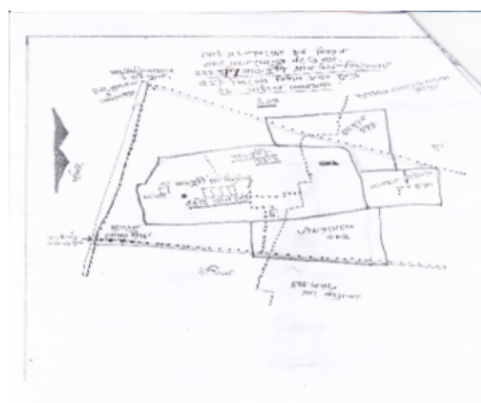

নির্বাচক নিবন্ধন আধিকারিকের স্বাক্ষর

Nazri Naksha

Google Map View

Polling Station Building Front View

Polling Station Front View

Cad View

Key MAP View

1 নাম : অদিতি অট্ট ঘড়া স্বামীর নাম: জগন্নাথ ঘড়া বাড়ির নং : n0206 বয়স : 37 লিঙ্গ : মহিলা	YMD1280650 ফটো উপলব্ধ	2 নাম : বনুরানী কর স্বামীর নাম: নিমলেন্দু কর বাড়ির নং : n0001 বয়স : 57 লিঙ্গ : মহিলা	WB/32/225/660267 ফটো উপলব্ধ	3 নাম : নিলেশ কুমার খাটুয়া পিতার নাম: নিমাইচাঁদ খাটুয়া বাড়ির নং : n0002 বয়স : 46 লিঙ্গ : পুরুষ	BXB2427151 ফটো উপলব্ধ
4 নাম : শ্রাবন্তী খাটুয়া স্বামীর নাম: নিলেশ কুমার খাটুয়া বাড়ির নং : n0002 বয়স : 39 লিঙ্গ : মহিলা	BXB3085057 ফটো উপলব্ধ	5 নাম : চিত্তরঞ্জন খাটুয়া পিতার নাম: বলাইচাঁদ খাটুয়া বাড়ির নং : n0003 বয়স : 50 লিঙ্গ : পুরুষ	WB/32/225/660076 ফটো উপলব্ধ	6 নাম : শিউলী রানী মাইতি স্বামীর নাম: স্বপন কুমার খাটুয়া বাড়ির নং : n0005 বয়স : 42 লিঙ্গ : মহিলা	YMD2002731 ফটো উপলব্ধ
7 নাম : দীপককুমার খাটুয়া পিতার নাম: গৌরহরি খাটুয়া বাড়ির নং : n0007 বয়স : 56 লিঙ্গ : পুরুষ	WB/32/225/660266 ফটো উপলব্ধ	8 নাম : কৃষ্ণারানী খাটুয়া স্বামীর নাম: জগদীশ খাটুয়া বাড়ির নং : n0006 বয়স : 57 লিঙ্গ : মহিলা	WB/32/225/660297 ফটো উপলব্ধ	9 নাম : সুমন খাটুয়া পিতার নাম: ষোড়শী খাটুয়া বাড়ির নং : n0005 বয়স : 35 লিঙ্গ : পুরুষ	YMD1354554 ফটো উপলব্ধ
10 নাম : স্বপন কুমার খাটুয়া পিতার নাম: গোল্ডবিহারী খাটুয়া বাড়ির নং : মিনতি কুটির বয়স : 48 লিঙ্গ : পুরুষ	BXB1496801 ফটো উপলব্ধ	11 নাম : মিনতীরানী খাটুয়া স্বামীর নাম: গোল্ডবিহারী খাটুয়া বাড়ির নং : n0005 বয়স : 72 লিঙ্গ : মহিলা	WB/32/225/660298 ফটো উপলব্ধ	12 নাম : অরুণ খাটুয়া পিতার নাম: কানাইলাল খাটুয়া বাড়ির নং : n0004 বয়স : 39 লিঙ্গ : পুরুষ	BXB2879328 ফটো উপলব্ধ
13 নাম : বিশখারানী খাটুয়া স্বামীর নাম: কানাইলাল খাটুয়া বাড়ির নং : n0004 বয়স : 66 লিঙ্গ : মহিলা	WB/32/225/660228 ফটো উপলব্ধ	14 নাম : কানাইলাল খাটুয়া পিতার নাম: সুরেন্দ্রনাথ খাটুয়া বাড়ির নং : n0004 বয়স : 73 লিঙ্গ : পুরুষ	WB/32/225/660054 ফটো উপলব্ধ	15 নাম : গায়ত্রী সানা(খাটুয়া) স্বামীর নাম: কমলেশ খাটুয়া বাড়ির নং : n0003 বয়স : 31 লিঙ্গ : মহিলা	YMD1714112 ফটো উপলব্ধ
16 নাম : কমলেশ খাটুয়া মায়ের নাম: কৃষ্ণা খাটুয়া বাড়ির নং : n0003 বয়স : 40 লিঙ্গ : পুরুষ	BXB2879336 ফটো উপলব্ধ	17 নাম : অপর্ণা খাটুয়া স্বামীর নাম: চিত্তরঞ্জন খাটুয়া বাড়ির নং : n0003 বয়স : 43 লিঙ্গ : মহিলা	BXB2805679 ফটো উপলব্ধ	18 নাম : সারথী সরেন স্বামীর নাম: বুদ্ধ সরেন বাড়ির নং : এন0004 বয়স : 35 লিঙ্গ : মহিলা	YMD2199537 ফটো উপলব্ধ
19 নাম : আরতি খাটুয়া দাস স্বামীর নাম: বাবলু খাটুয়া বাড়ির নং : n0005 বয়স : 54 লিঙ্গ : মহিলা	YMD0340273 ফটো উপলব্ধ	20 নাম : বাবলু চাঁদ খাটুয়া পিতার নাম: গোল্ডবিহারী খাটুয়া বাড়ির নং : n0005 বয়স : 53 লিঙ্গ : পুরুষ	YMD2327104 ফটো উপলব্ধ	21 নাম : সুপ্রিয়া খাটুয়া স্বামীর নাম: ষোড়শীপ্রসাদ খাটুয়া বাড়ির নং : n0005 বয়স : 52 লিঙ্গ : মহিলা	YMD2451730 ফটো উপলব্ধ
22 নাম : সুনীত খাটুয়া পিতার নাম: দীপক কুমার খাটুয়া বাড়ির নং : এন0007 বয়স : 27 লিঙ্গ : পুরুষ	YMD2120392 ফটো উপলব্ধ	23 নাম : সুস্মিতা খাটুয়া মন্ডল স্বামীর নাম: শুভজিৎ বাড়ির নং : এন0217 বয়স : 25 লিঙ্গ : মহিলা	YMD2618163 ফটো উপলব্ধ	24 নাম : শান্তী খাটুয়া স্বামীর নাম: দীপক কুমার খাটুয়া বাড়ির নং : এন0007 বয়স : 52 লিঙ্গ : মহিলা	BXB2427136 ফটো উপলব্ধ
25 নাম : ষোড়শী খাটুয়া পিতার নাম: গোল্ডবিহারী খাটুয়া বাড়ির নং : n0005 বয়স : 58 লিঙ্গ : পুরুষ	YMD2451748 ফটো উপলব্ধ	26 নাম : সুযশী খামরই পিতার নাম: নিশিকান্ত খামরই বাড়ির নং : এন0107 বয়স : 26 লিঙ্গ : মহিলা	SKS2067981 ফটো উপলব্ধ	27 নাম : বর্না খামরই পিতার নাম: সুজন কুমার খামরই বাড়ির নং : না বয়স : 26 লিঙ্গ : মহিলা	YMD2199388 ফটো উপলব্ধ
28 নাম : সরস্বতী খামরই স্বামীর নাম: গোপাল খামরই বাড়ির নং : n0103 বয়স : 36 লিঙ্গ : মহিলা	YMD1714211 ফটো উপলব্ধ	29 নাম : গোপাল খামরই পিতার নাম: নিতাই খামরই বাড়ির নং : n0103 বয়স : 46 লিঙ্গ : পুরুষ	BXB2442200 ফটো উপলব্ধ	30 নাম : নারায়ণ খামরই পিতার নাম: সাধন চন্দ্র খামরই বাড়ির নং : n0102 বয়স : 36 লিঙ্গ : পুরুষ	YMD1354489 ফটো উপলব্ধ