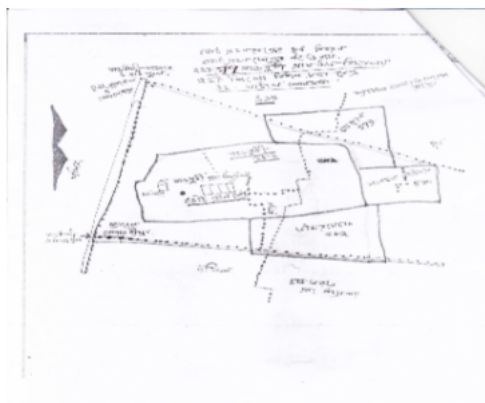

Nazri Naksha